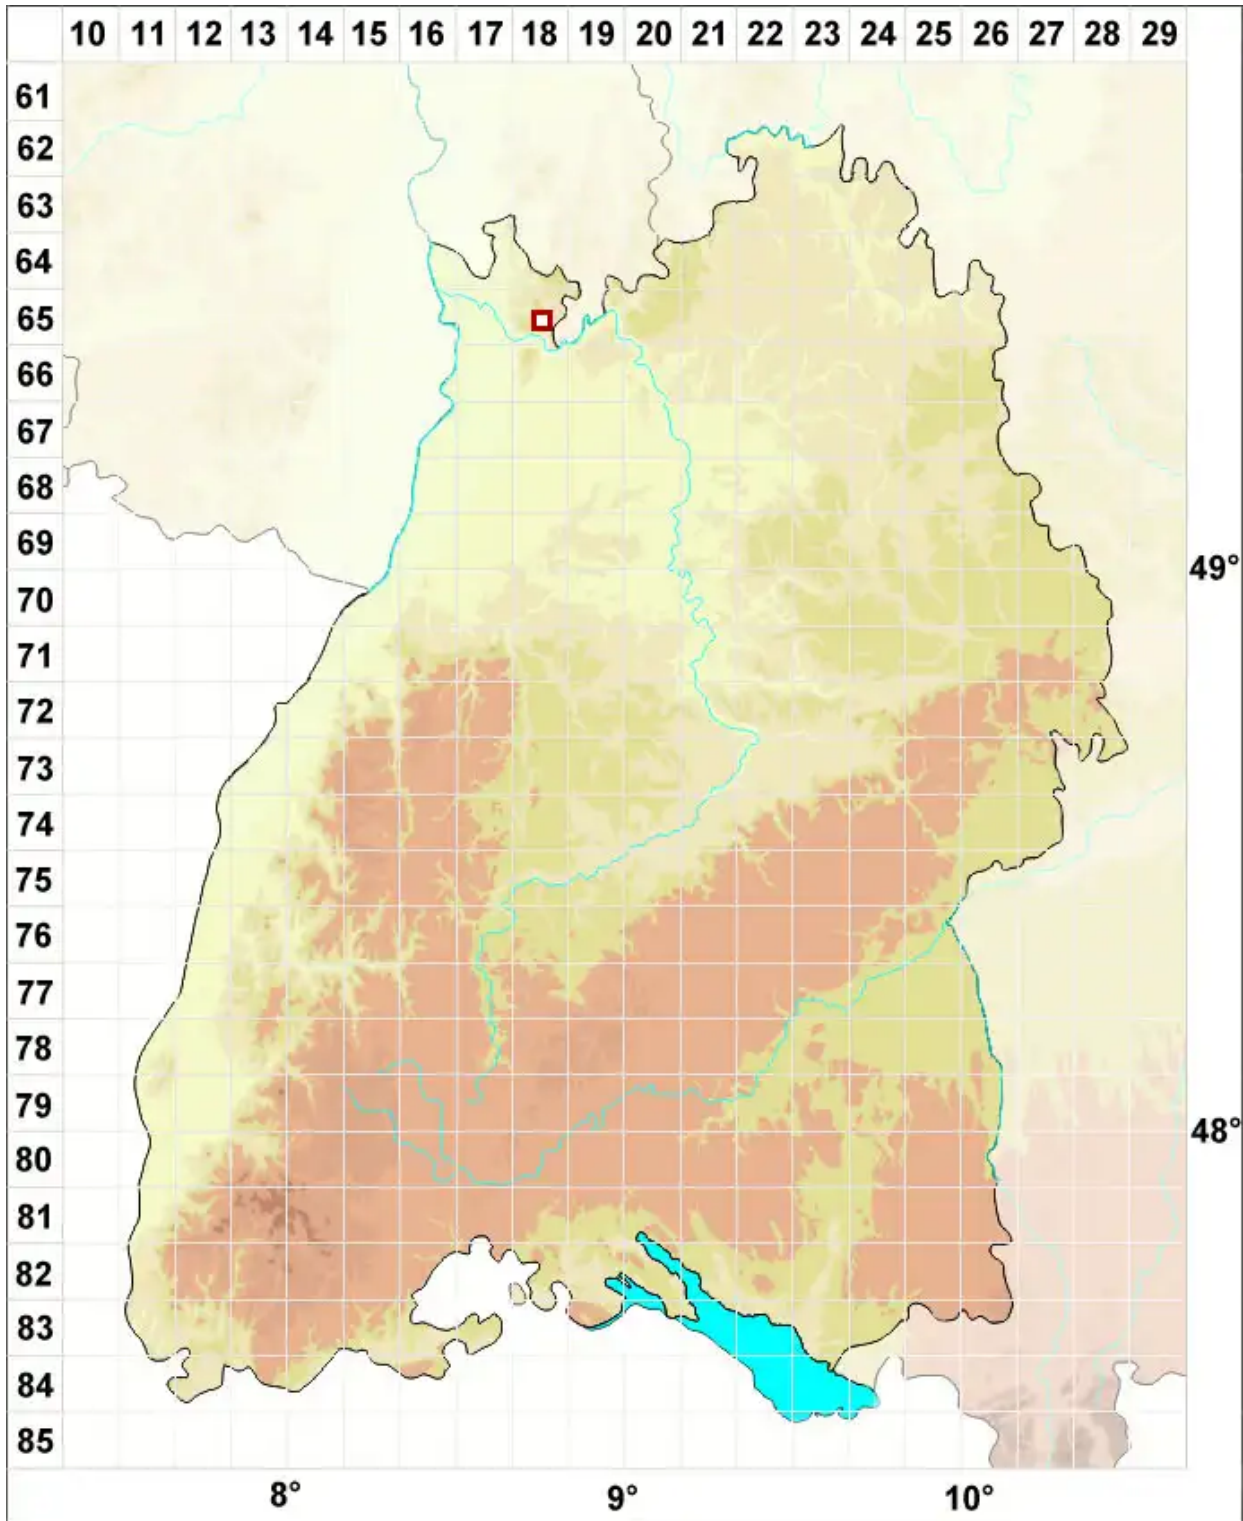

Parmotrema stuppeum (Taylor) Hale

Borten-Schüsselflechte

Legende:

- Symbole:**
- Ausgefülltes Symbol:
Zeitraum von 1980 bis heute (Aktuelle Angabe)
 - Leeres Symbol:
Zeitraum vor 1980 (Altangabe)
 - Quadrat: Herbarbeleg