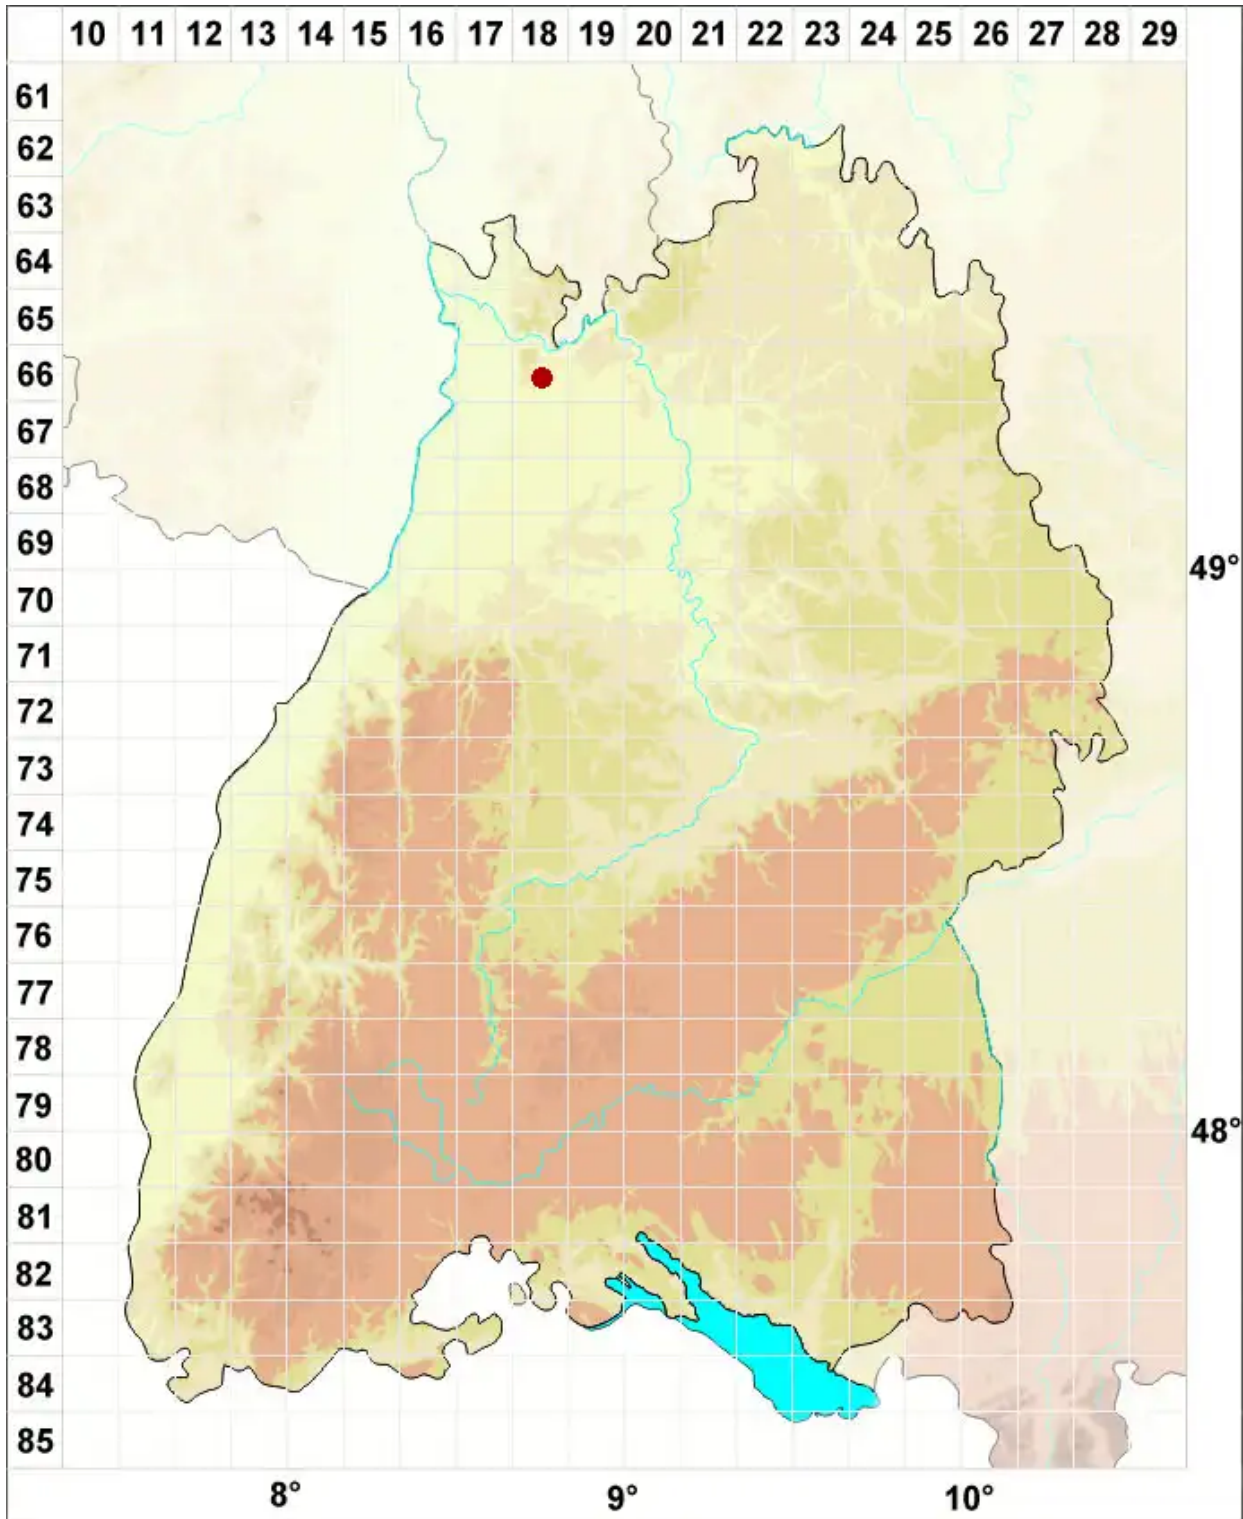

Flavoparmelia soledians (Nyl.) Hale

Mehlige Gelbschüsselflechte

Legende:

Symbole:
Ausgefülltes Symbol:
Zeitraum von 1980 bis heute (Aktuelle Angabe)
Leeres Symbol:
Zeitraum vor 1980 (Altangabe)
Quadrat: Herbarbeleg