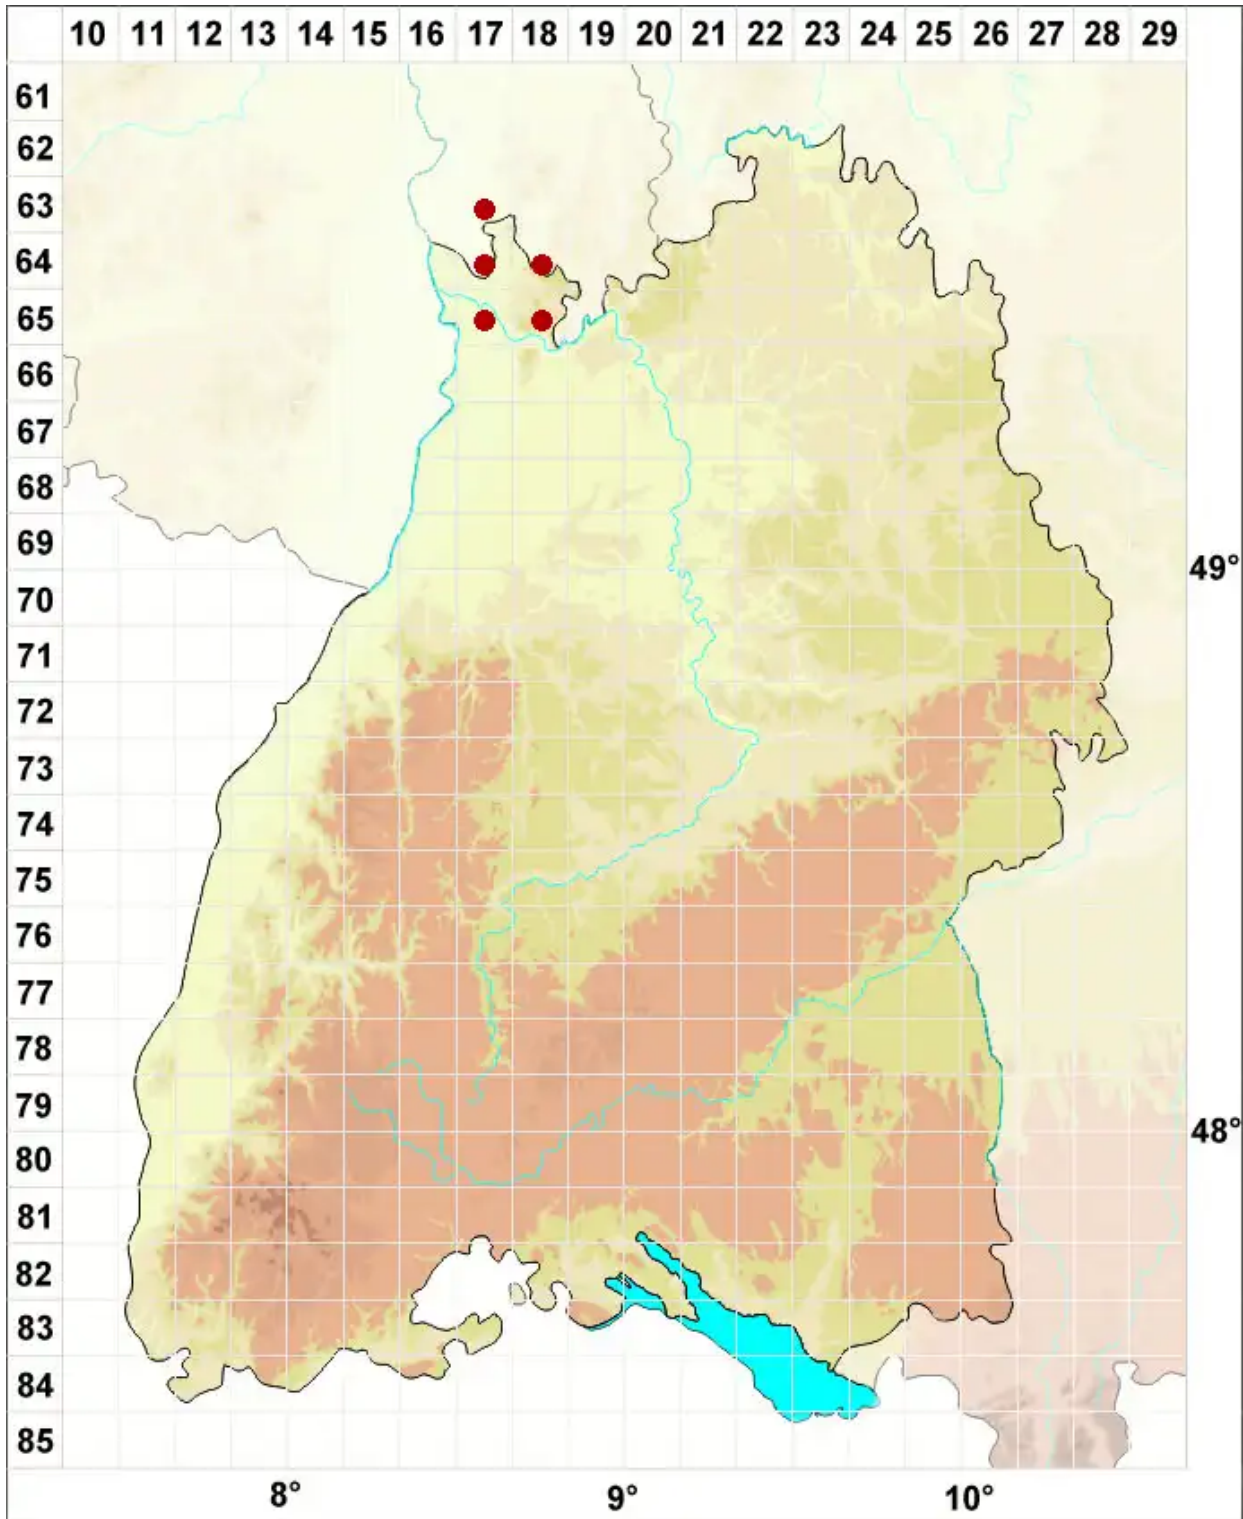

Xanthoparmelia stenophylla (Ach.) Ahti & D. Hawksw.

Schmalblättrige Felsschüsselflechte

Legende:

Symbole:

Ausgefülltes Symbol:
Zeitraum von 1980 bis heute (Aktuelle Angabe)

Leeres Symbol:
Zeitraum vor 1980 (Altangabe)

Quadrat: Herbarbeleg