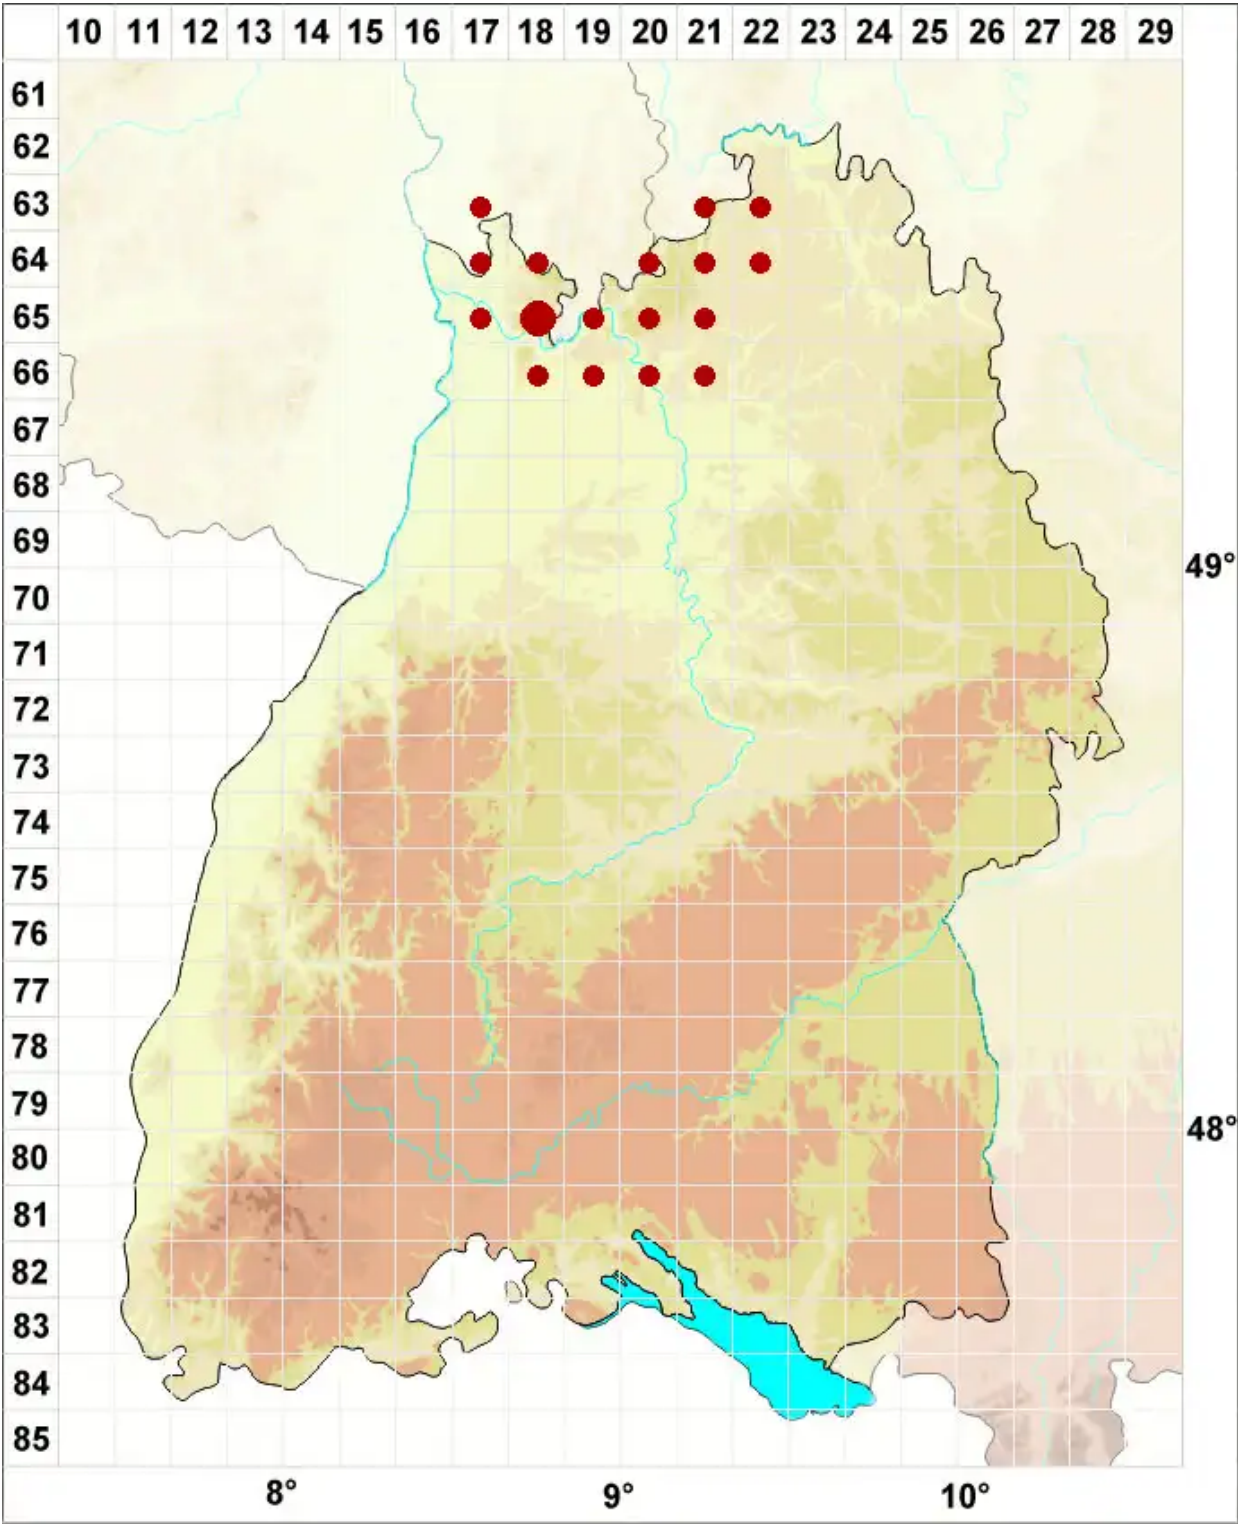

Parmelia saxatilis agg.

Legende:

- Symbole:**
- Ausgefülltes Symbol:
Zeitraum von 1980 bis heute (Aktuelle Angabe)
 - Leeres Symbol:
Zeitraum vor 1980 (Altangabe)
 - Quadrat: Herbarbeleg