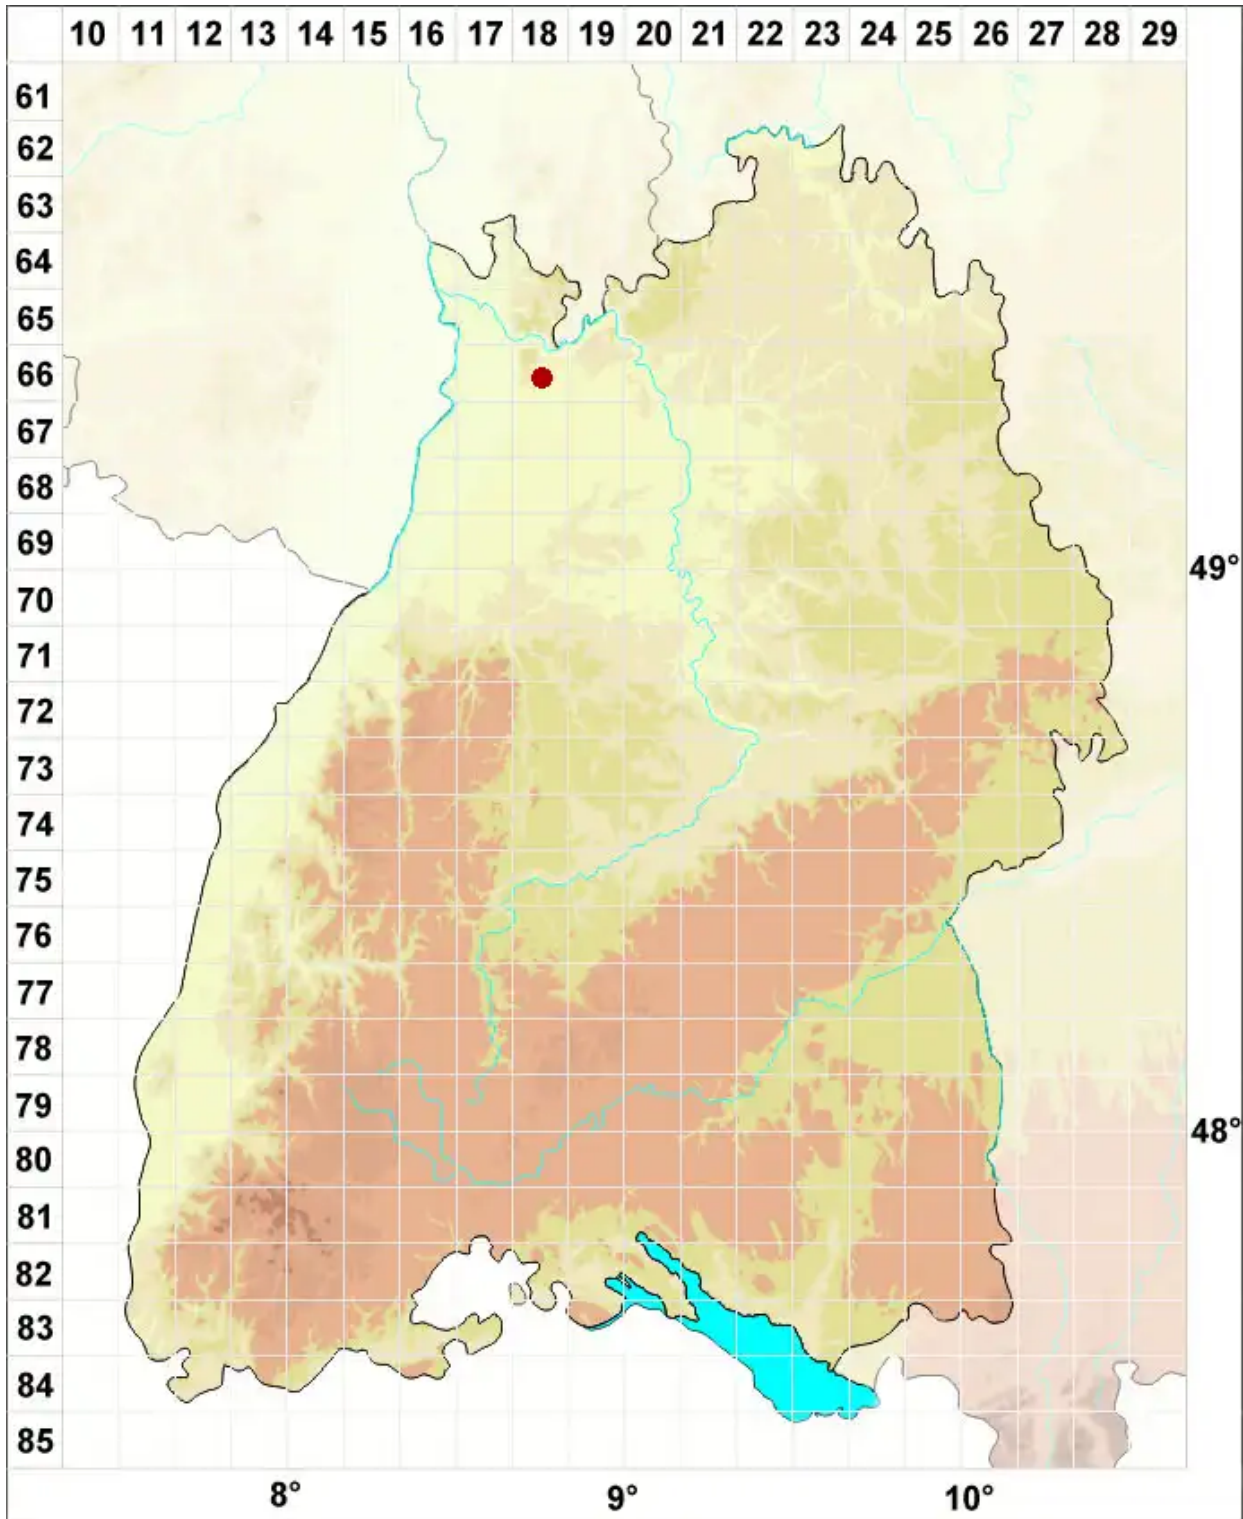

Hypotrachyna revoluta (Flörke) Hale

Eingerollte Grauschüsselflechte

Legende:

Symbole:
Ausgefülltes Symbol:
Zeitraum von 1980 bis heute (Aktuelle Angabe)
Leeres Symbol:
Zeitraum vor 1980 (Altangabe)
Quadrat: Herbarbeleg