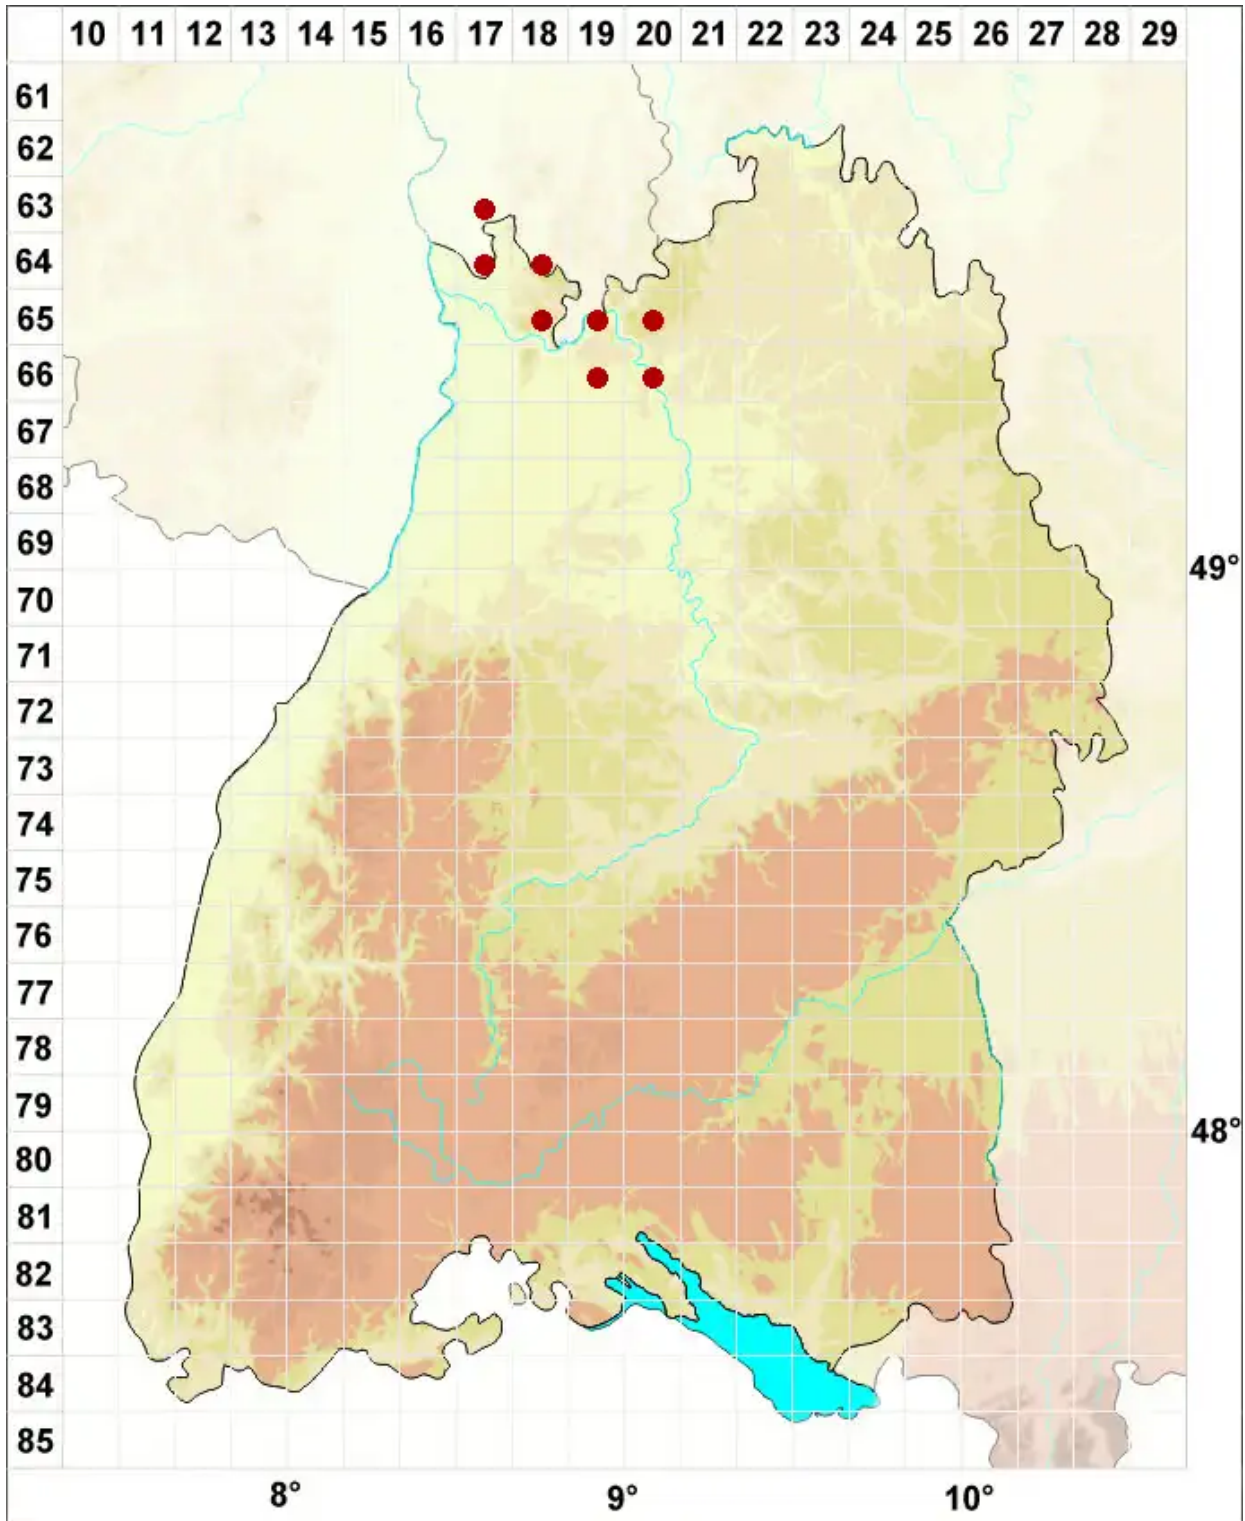

Xanthoparmelia pulla (Ach.) O. Blanco, A. Crespo, Elix, D. Hawksw.

Dunkle Felsschüsselflechte

Legende:

Symbole:
Ausgefülltes Symbol:
Zeitraum von 1980 bis heute (Aktuelle Angabe)
Leeres Symbol:
Zeitraum vor 1980 (Altangabe)
Quadrat: Herbarbeleg