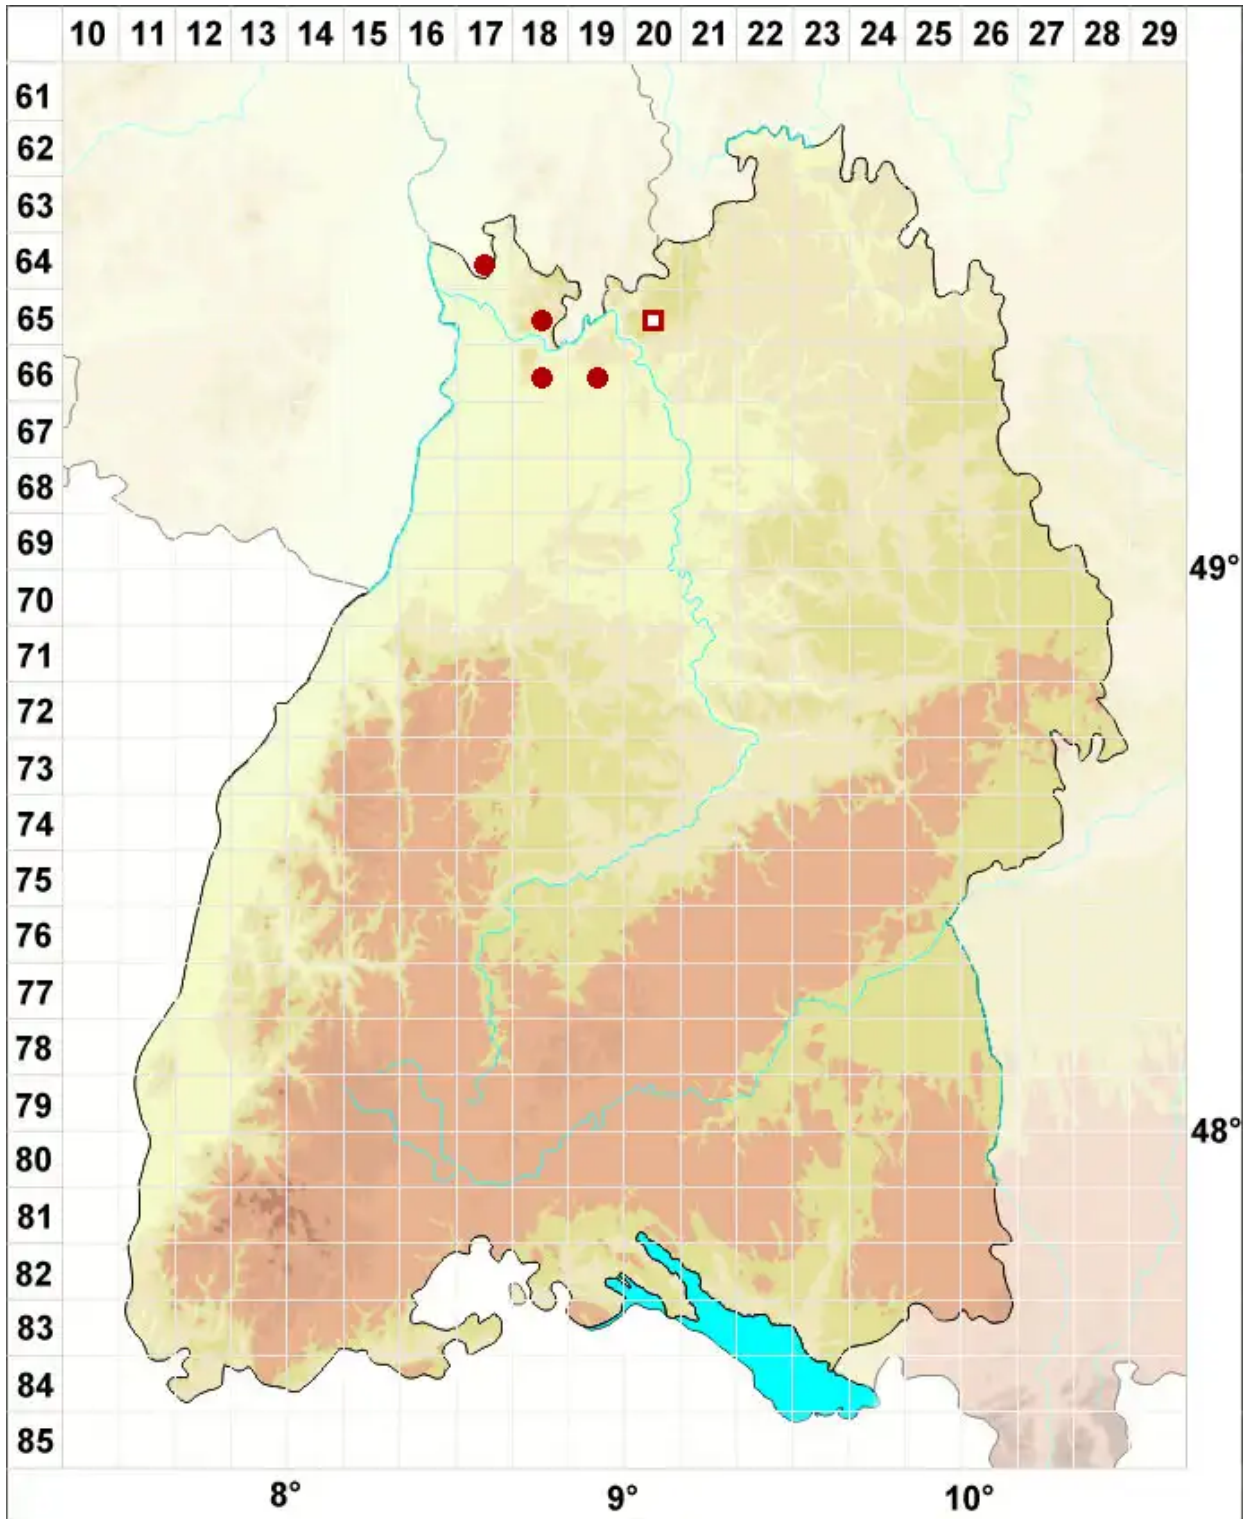

# Parmotrema perlatum (Huds.) M. Choisy

Breitlappige Schüsselflechte

Legende:

- Symbole:**
- Ausgefülltes Symbol:  
Zeitraum von 1980 bis heute (Aktuelle Angabe)
  - Leeres Symbol:  
Zeitraum vor 1980 (Altangabe)
  - Quadrat: Herbarbeleg