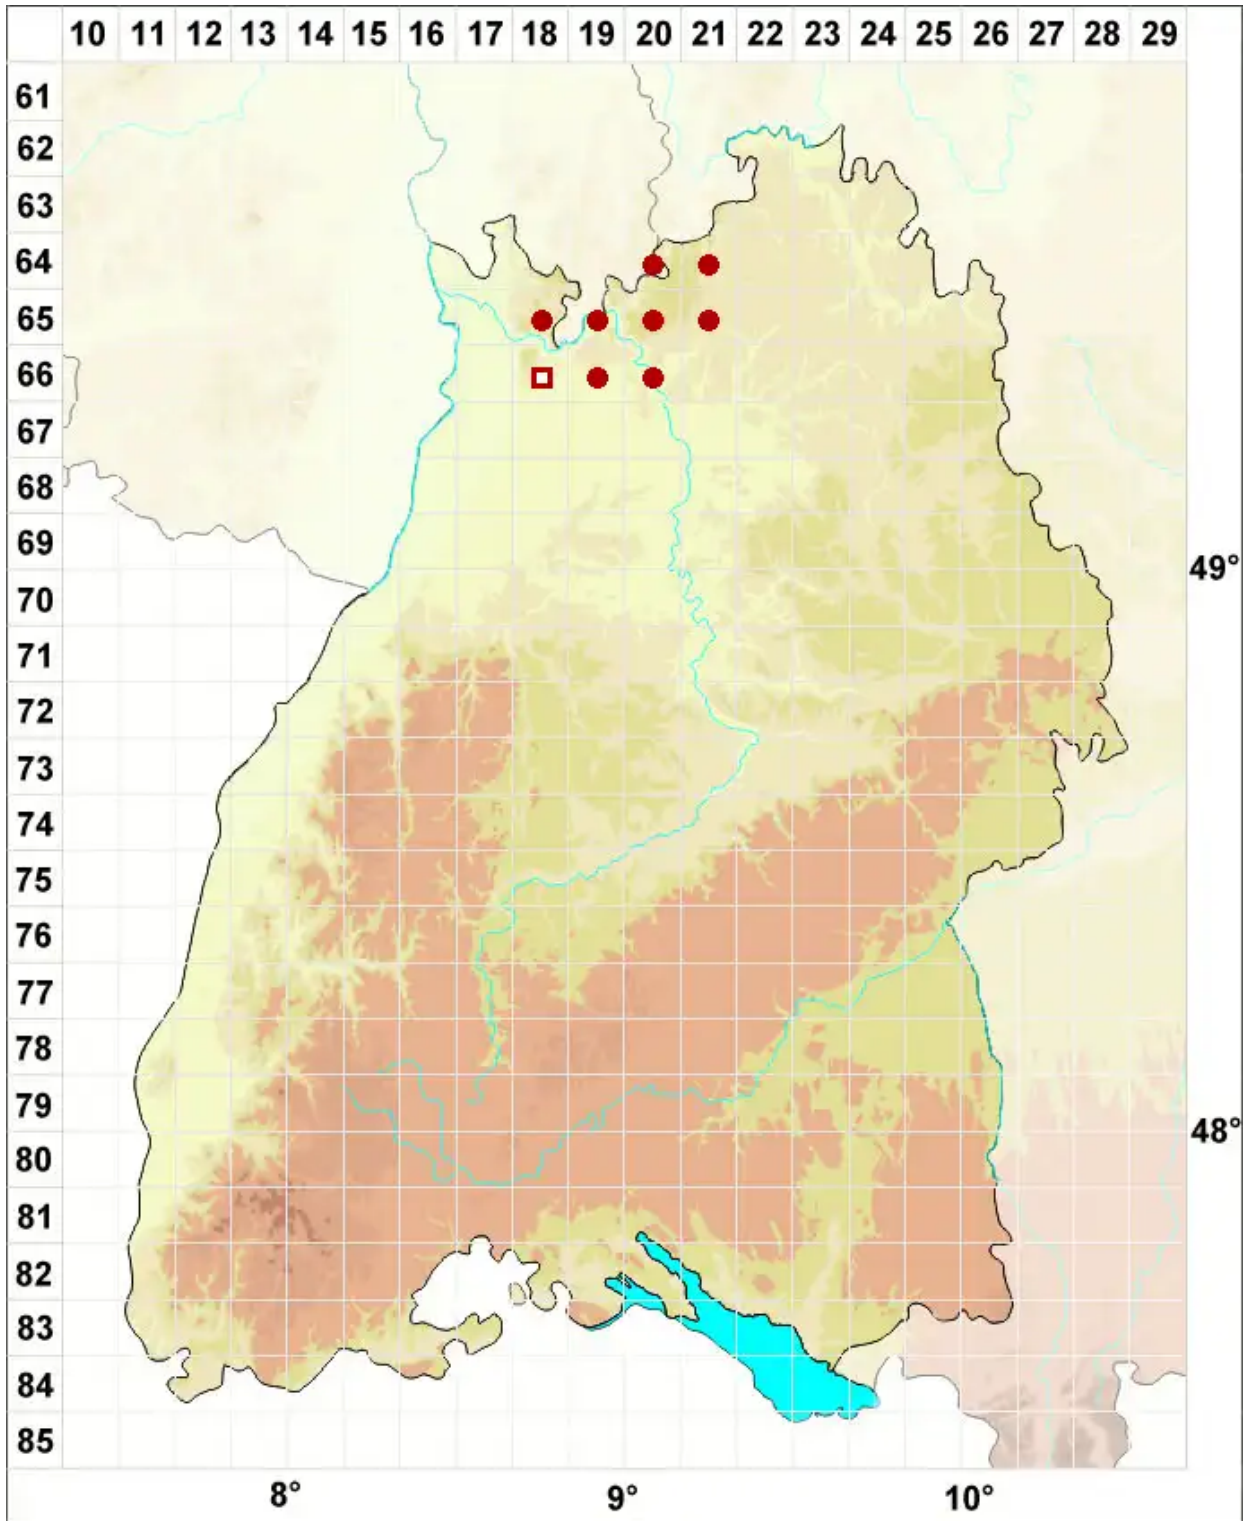

Parmelina pastillifera (Harm.) Hale

Pillen-Schüsselflechte

Legende:

Symbole:
Ausgefülltes Symbol:
Zeitraum von 1980 bis heute (Aktuelle Angabe)
Leeres Symbol:
Zeitraum vor 1980 (Altangabe)
Quadrat: Herbarbeleg