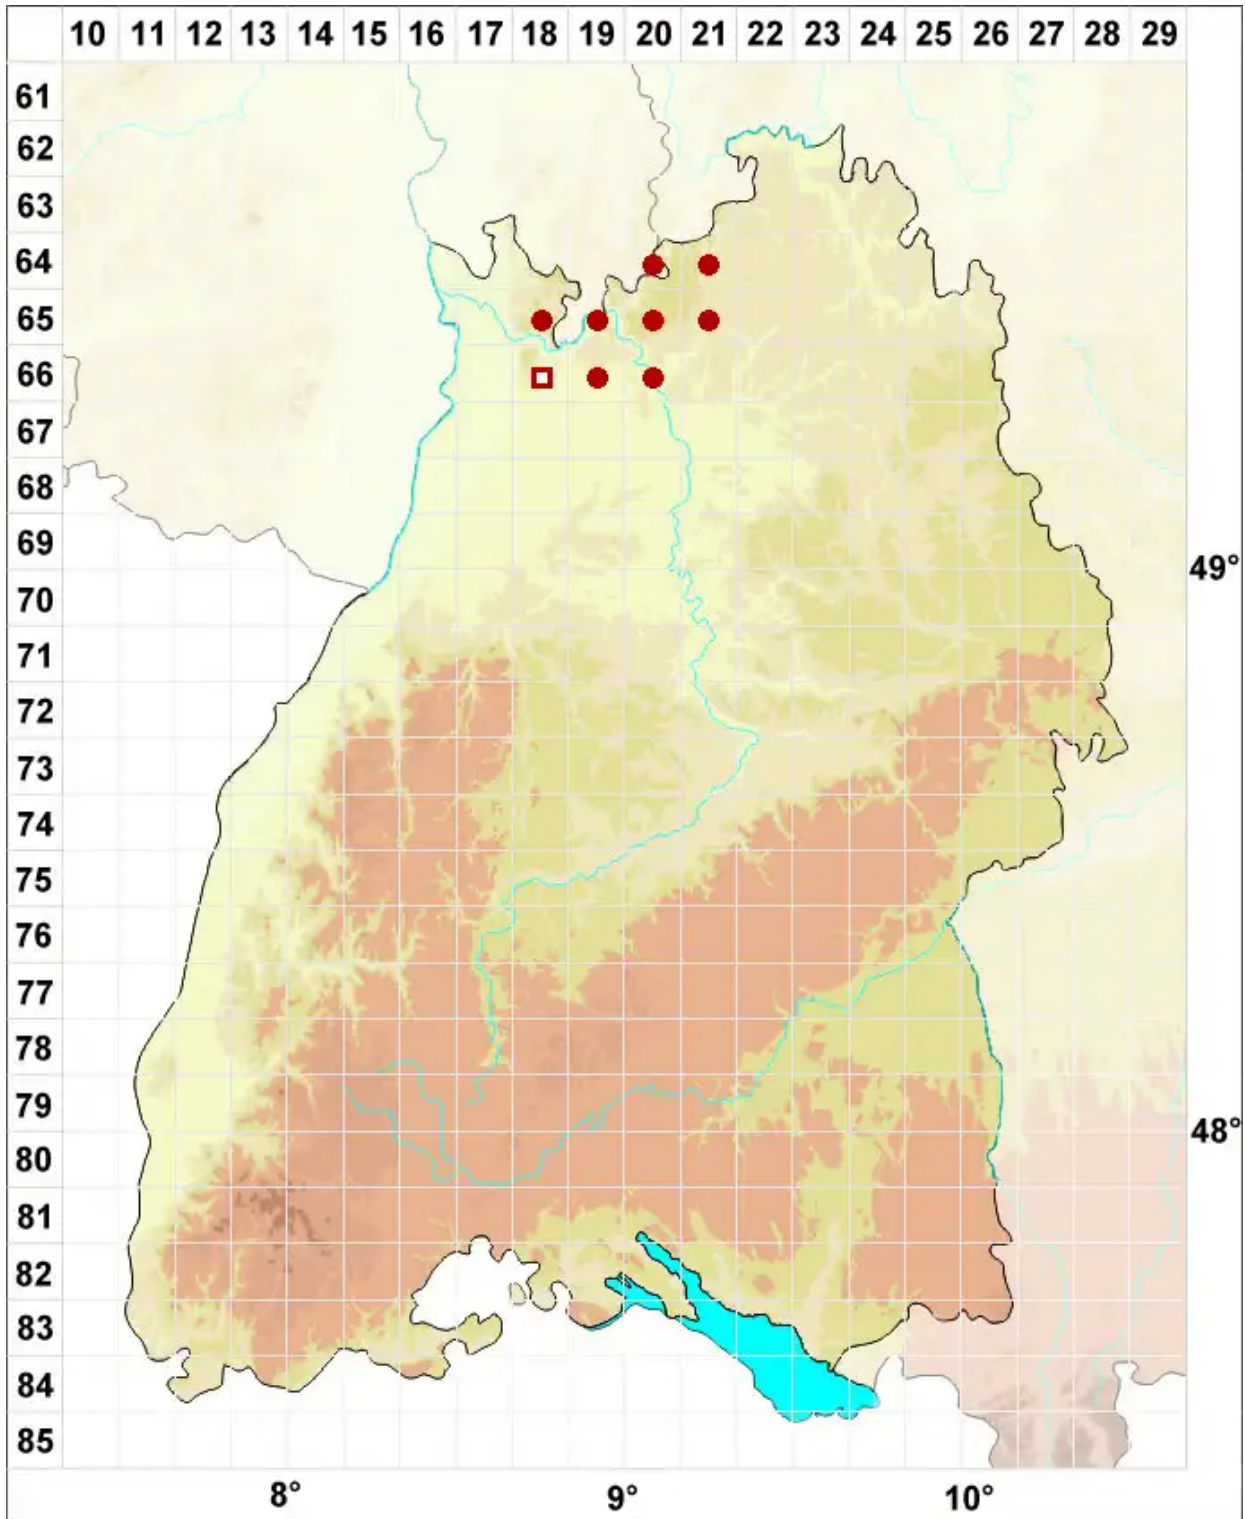

# Parmelina pastillifera (Harm.) Hale

Pillen-Schüsselflechte

Legende:

- Symbole:**
- Ausgefülltes Symbol:  
Zeitraum von 1980 bis heute (Aktuelle Angabe)
  - Leeres Symbol:  
Zeitraum vor 1980 (Altangabe)
  - Quadrat: Herbarbeleg