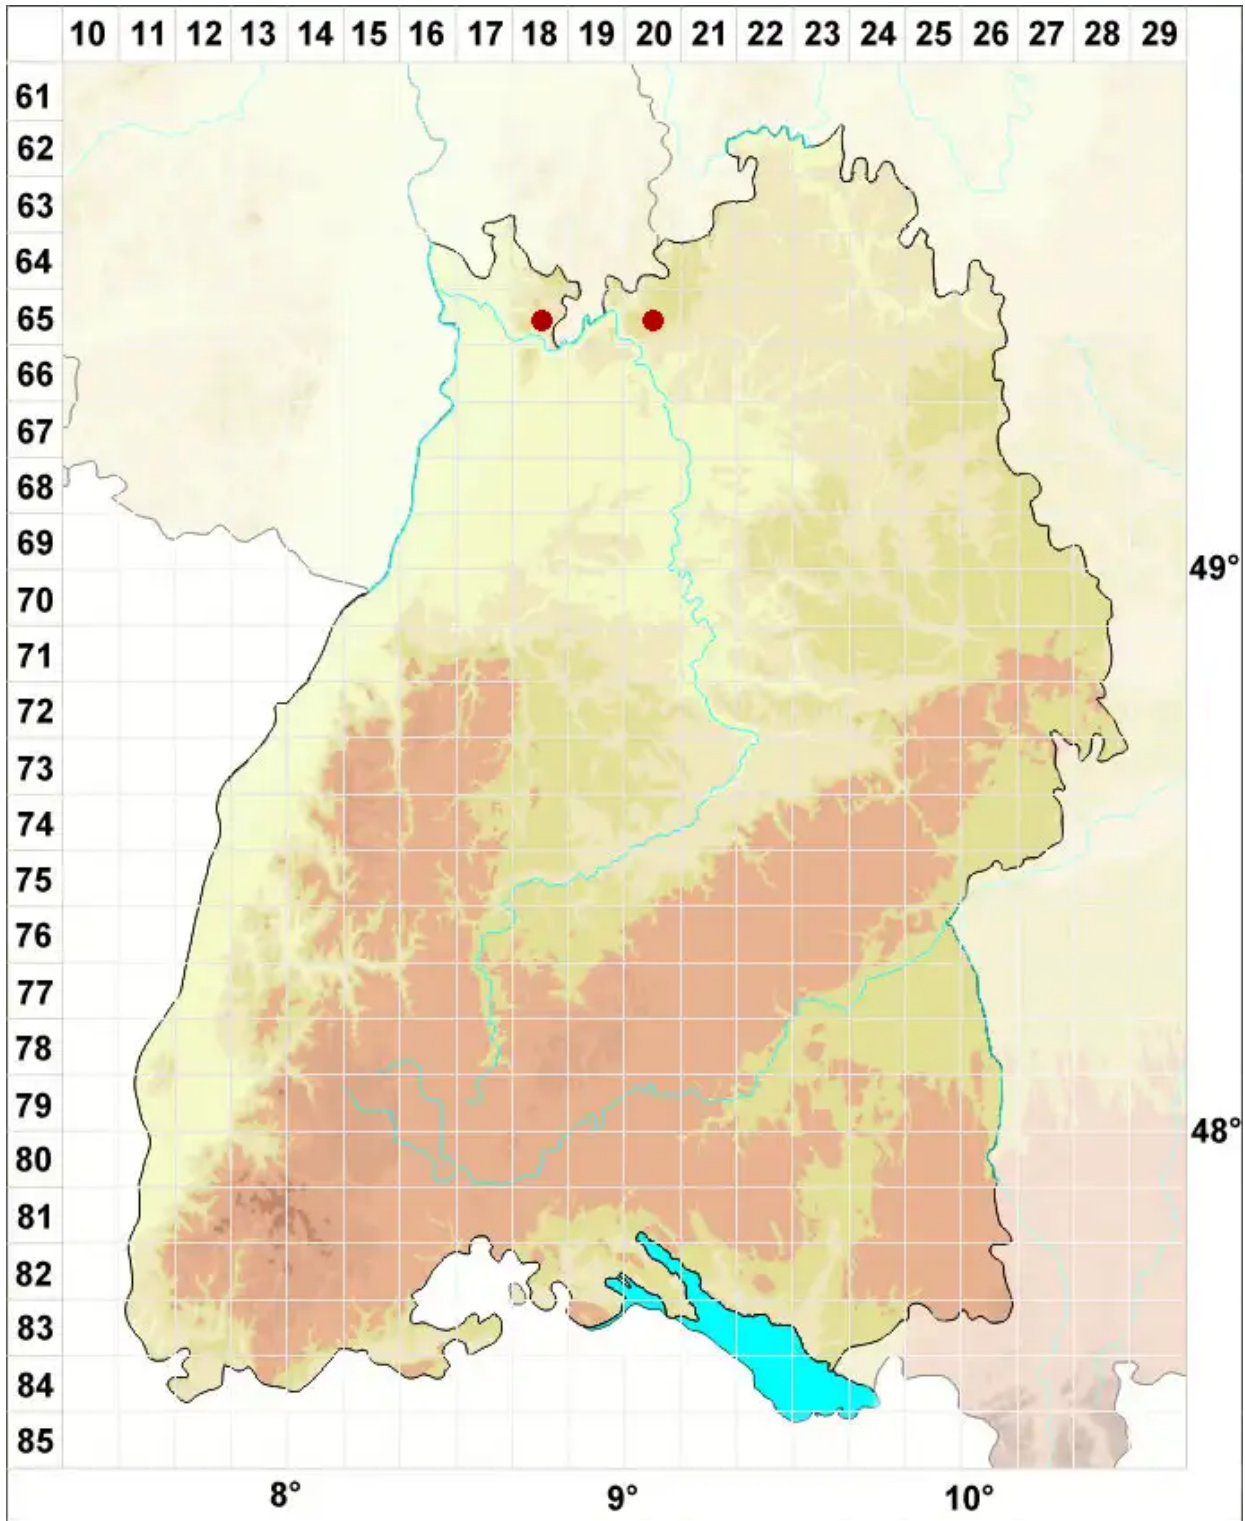

Xanthoparmelia mougeotii (Schaer. ex D. Dietr.) Hale

Mehlige Felsschüsselflechte

Legende:

- Symbole:**
- Ausgefülltes Symbol:
Zeitraum von 1980 bis heute (Aktuelle Angabe)
 - Leeres Symbol:
Zeitraum vor 1980 (Altangabe)
 - Quadrat: Herbarbeleg