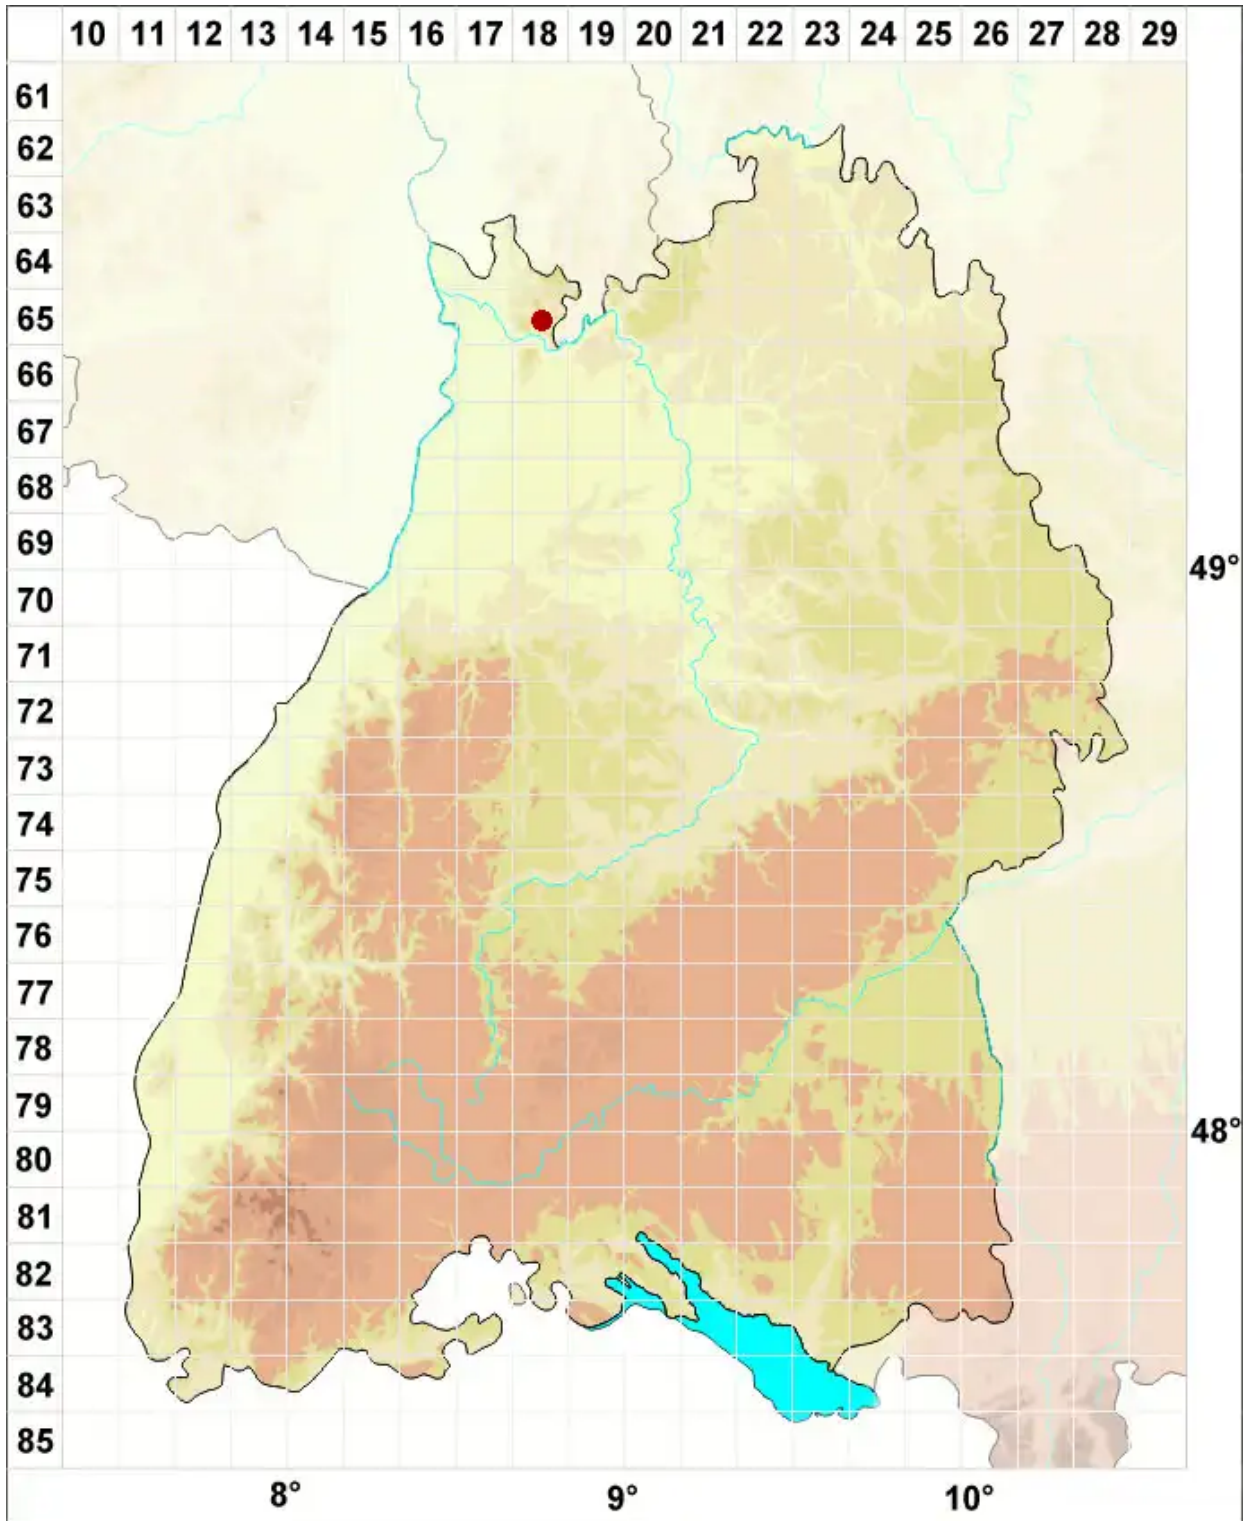

Xanthoparmelia loxodes (Nyl.) O. Blanco, A. Crespo, Elix, D. H.

Grobwarzige Felsschüsselflechte

Legende:

Symbole:

Ausgefülltes Symbol:
Zeitraum von 1980 bis heute (Aktuelle Angabe)

Leeres Symbol:
Zeitraum vor 1980 (Altangabe)

Quadrat: Herbarbeleg