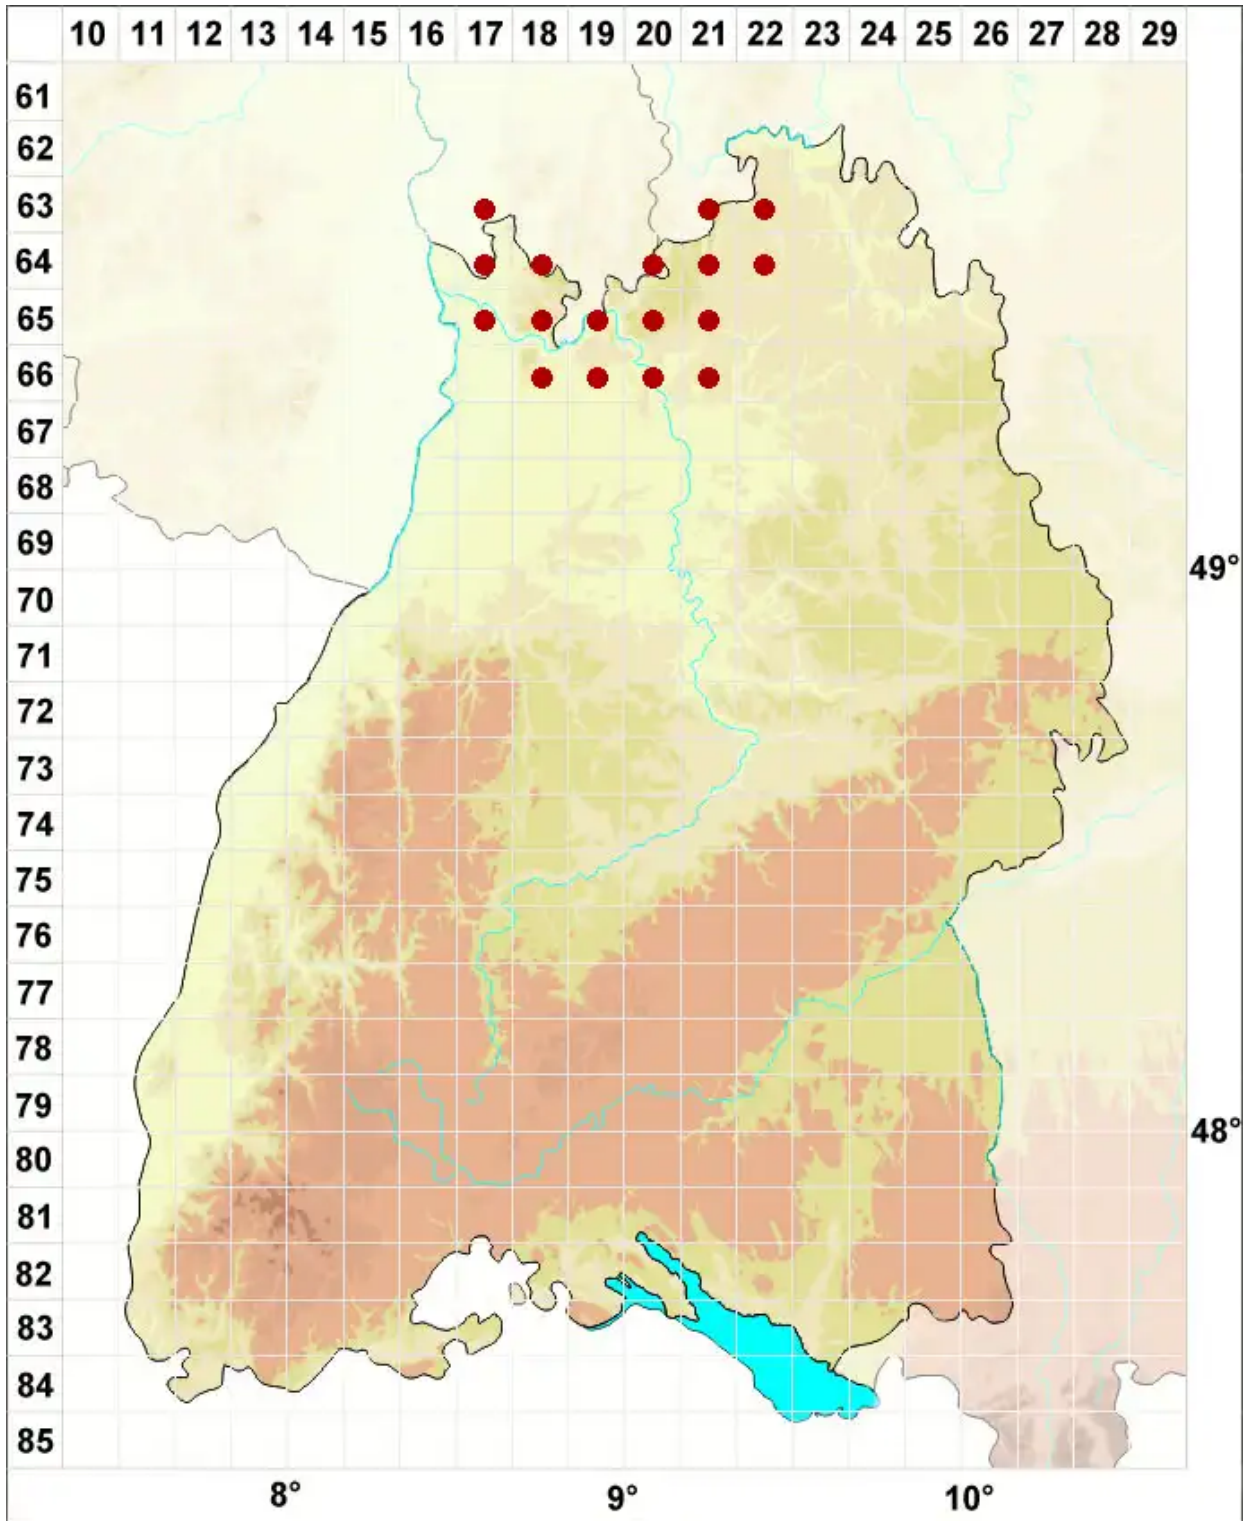

Melanelixia glabratula (Lamy) Sandler & Arup

Gewöhnliche Braunschüsselflechte

Legende:

- Symbole:**
- Ausgefülltes Symbol:
Zeitraum von 1980 bis heute (Aktuelle Angabe)
 - Leeres Symbol:
Zeitraum vor 1980 (Altangabe)
 - Quadrat: Herbarbeleg