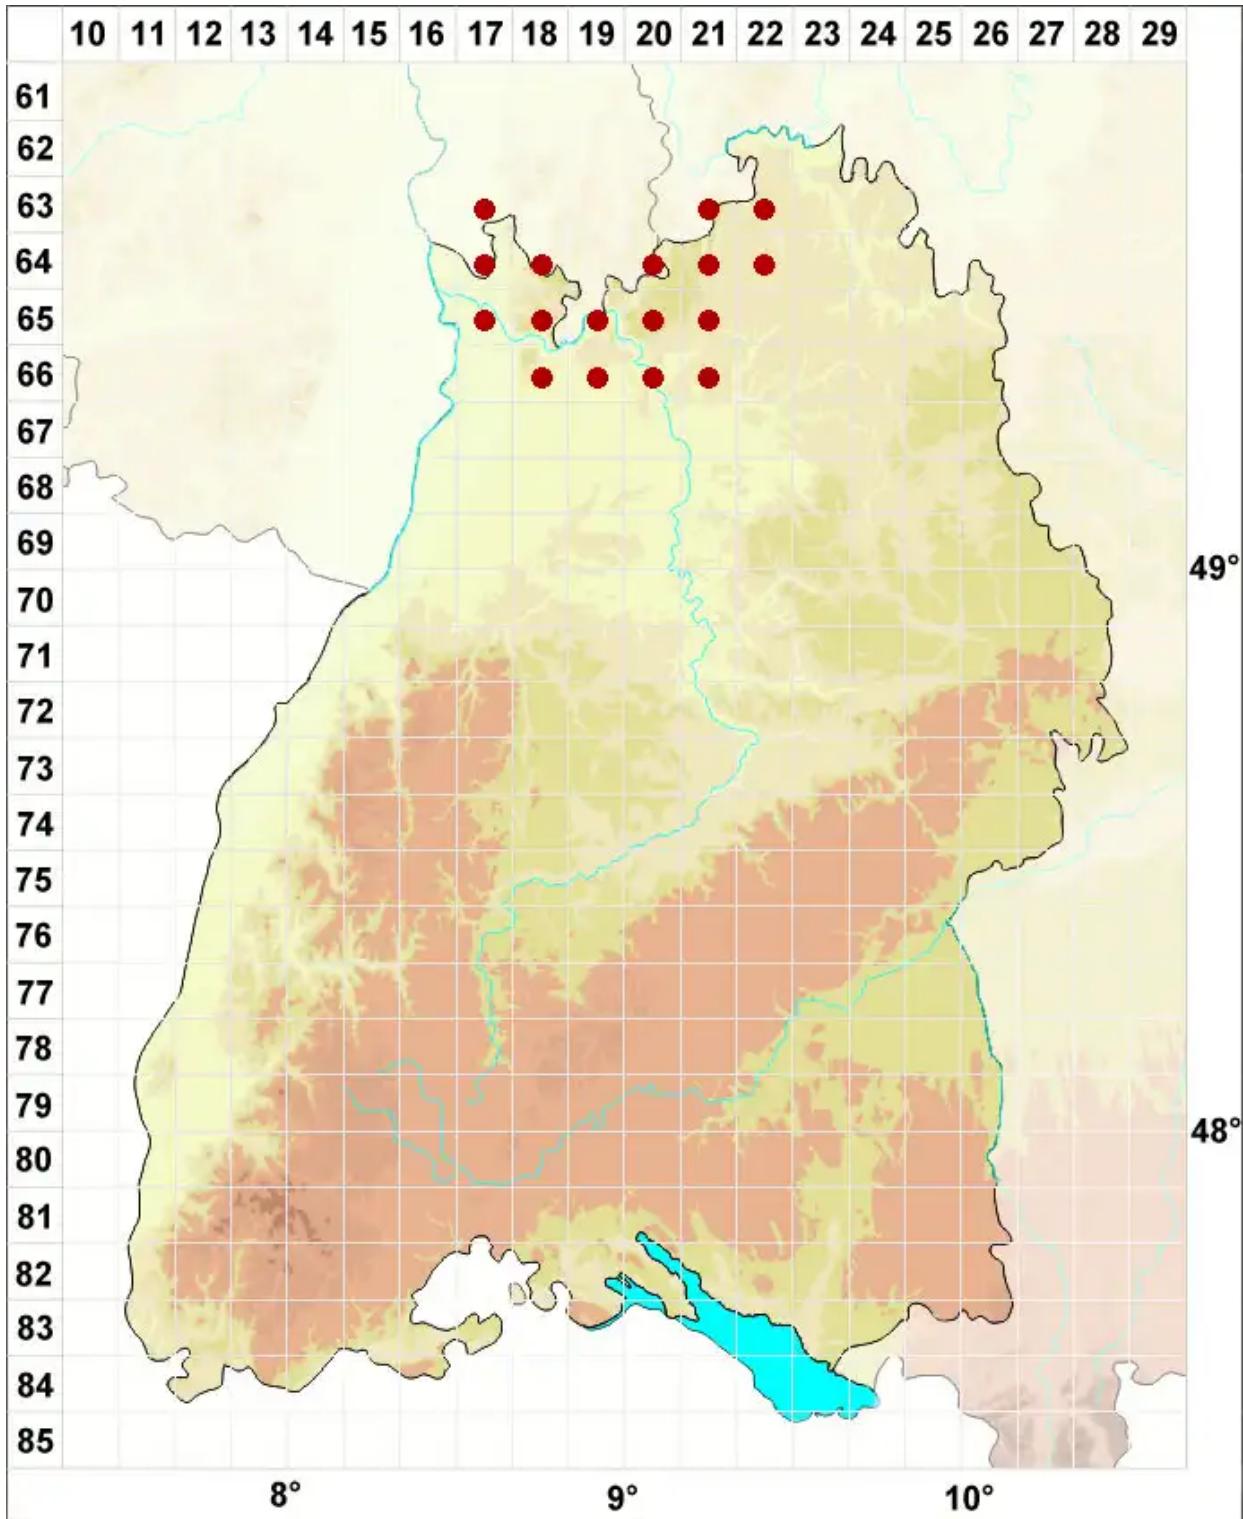

Melanelixia glabratula (Lamy) Sandler & Arup

Gewöhnliche Braunschüsselflechte

Legende:

- Symbole:**
- Ausgefülltes Symbol:
Zeitraum von 1980 bis heute (Aktuelle Angabe)
 - Leeres Symbol:
Zeitraum vor 1980 (Altangabe)
 - Quadrat: Herbarbeleg