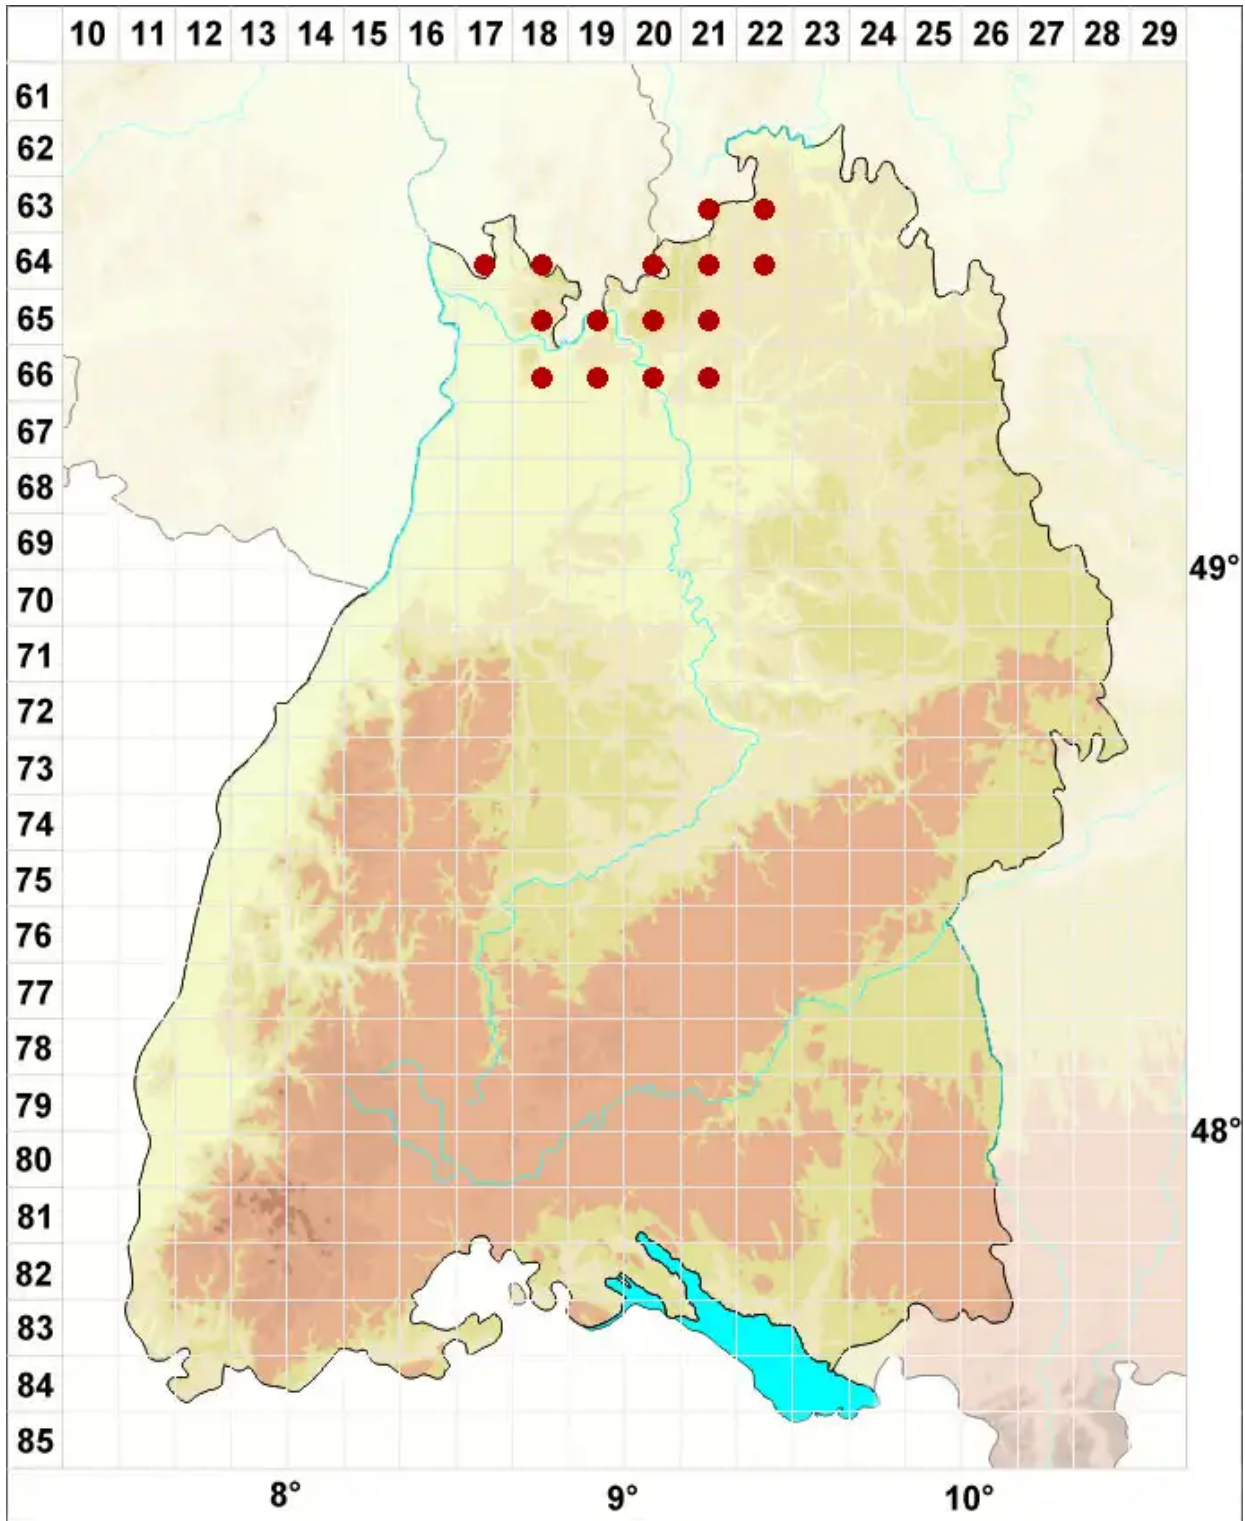

Melanelixia fuliginosa (Fr. ex Duby) O. Blanco, A. Crespo, Diva

Samtige Braunschüsselflechte

Legende:

- Symbole:**
- Ausgefülltes Symbol:
Zeitraum von 1980 bis heute (Aktuelle Angabe)
 - Leeres Symbol:
Zeitraum vor 1980 (Altangabe)
 - Quadrat: Herbarbeleg