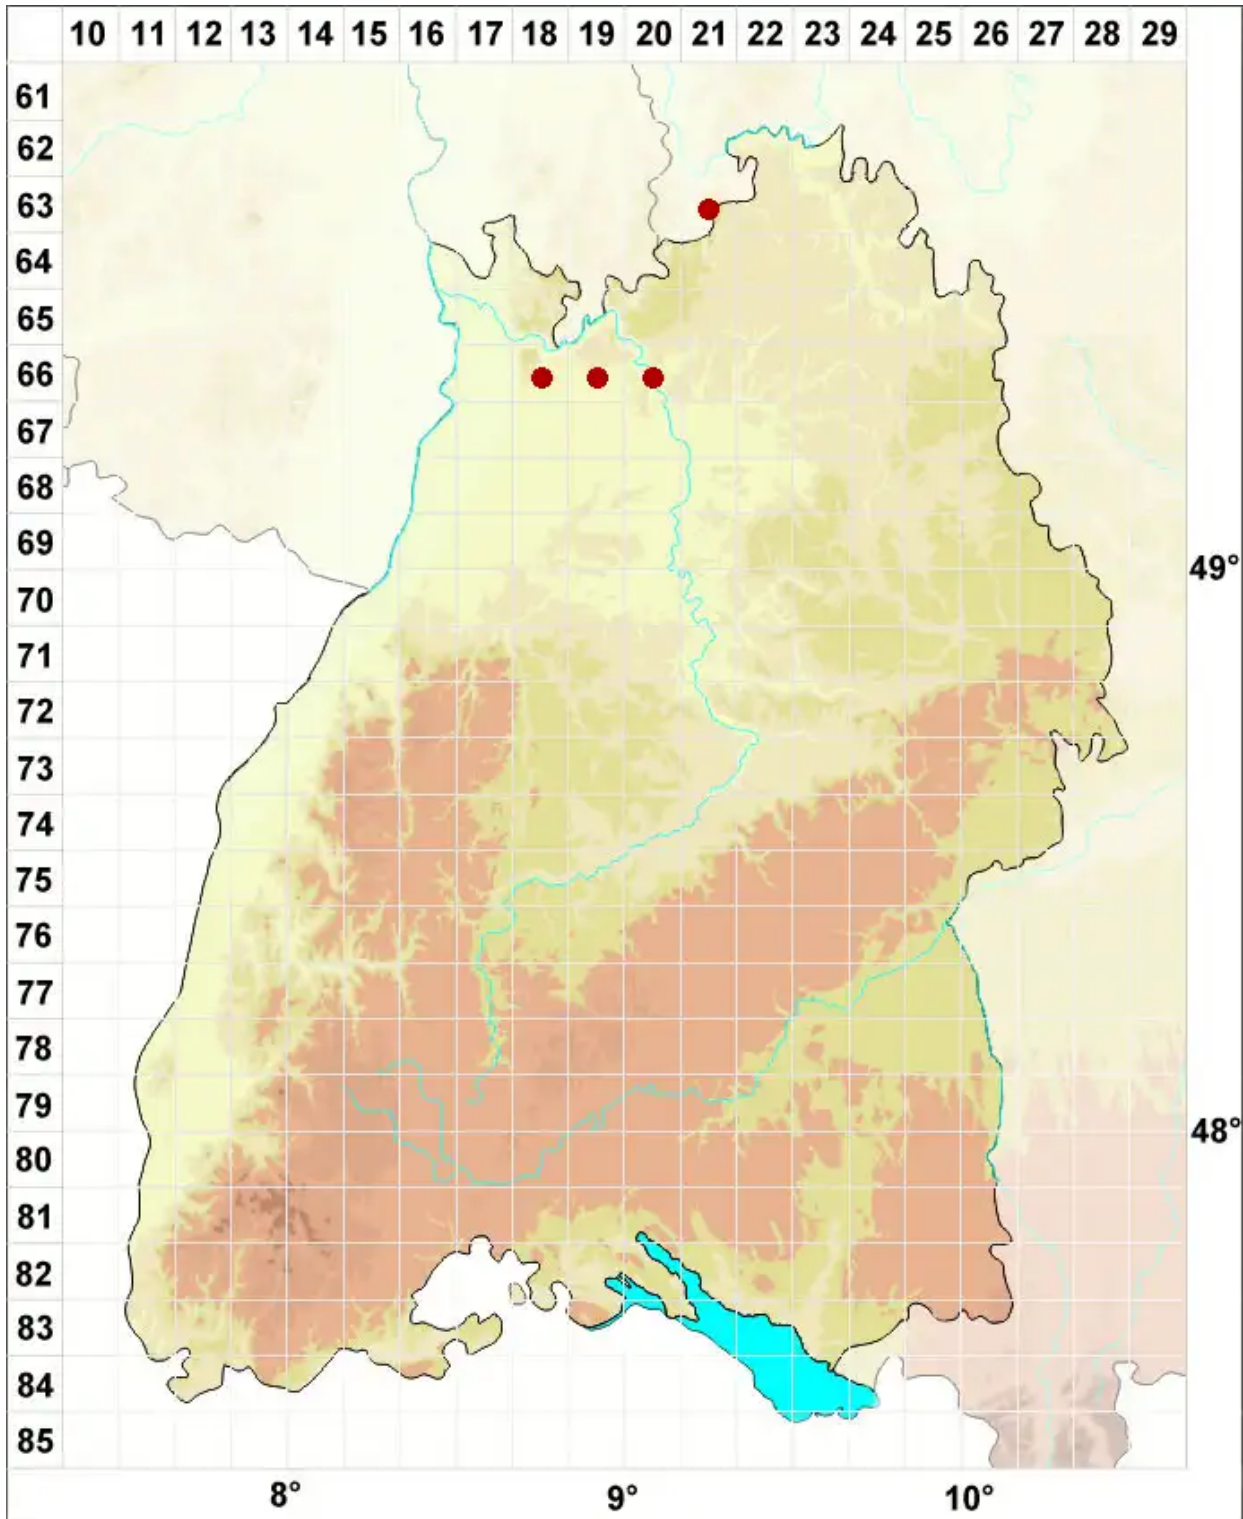

Flavopunctelia flaventior (Stirt.) Hale

Gelbe Punktschüsselflechte

Legende:

Symbole:

Ausgefülltes Symbol:
Zeitraum von 1980 bis heute (Aktuelle Angabe)

Leeres Symbol:
Zeitraum vor 1980 (Altangabe)

Quadrat: Herbarbeleg