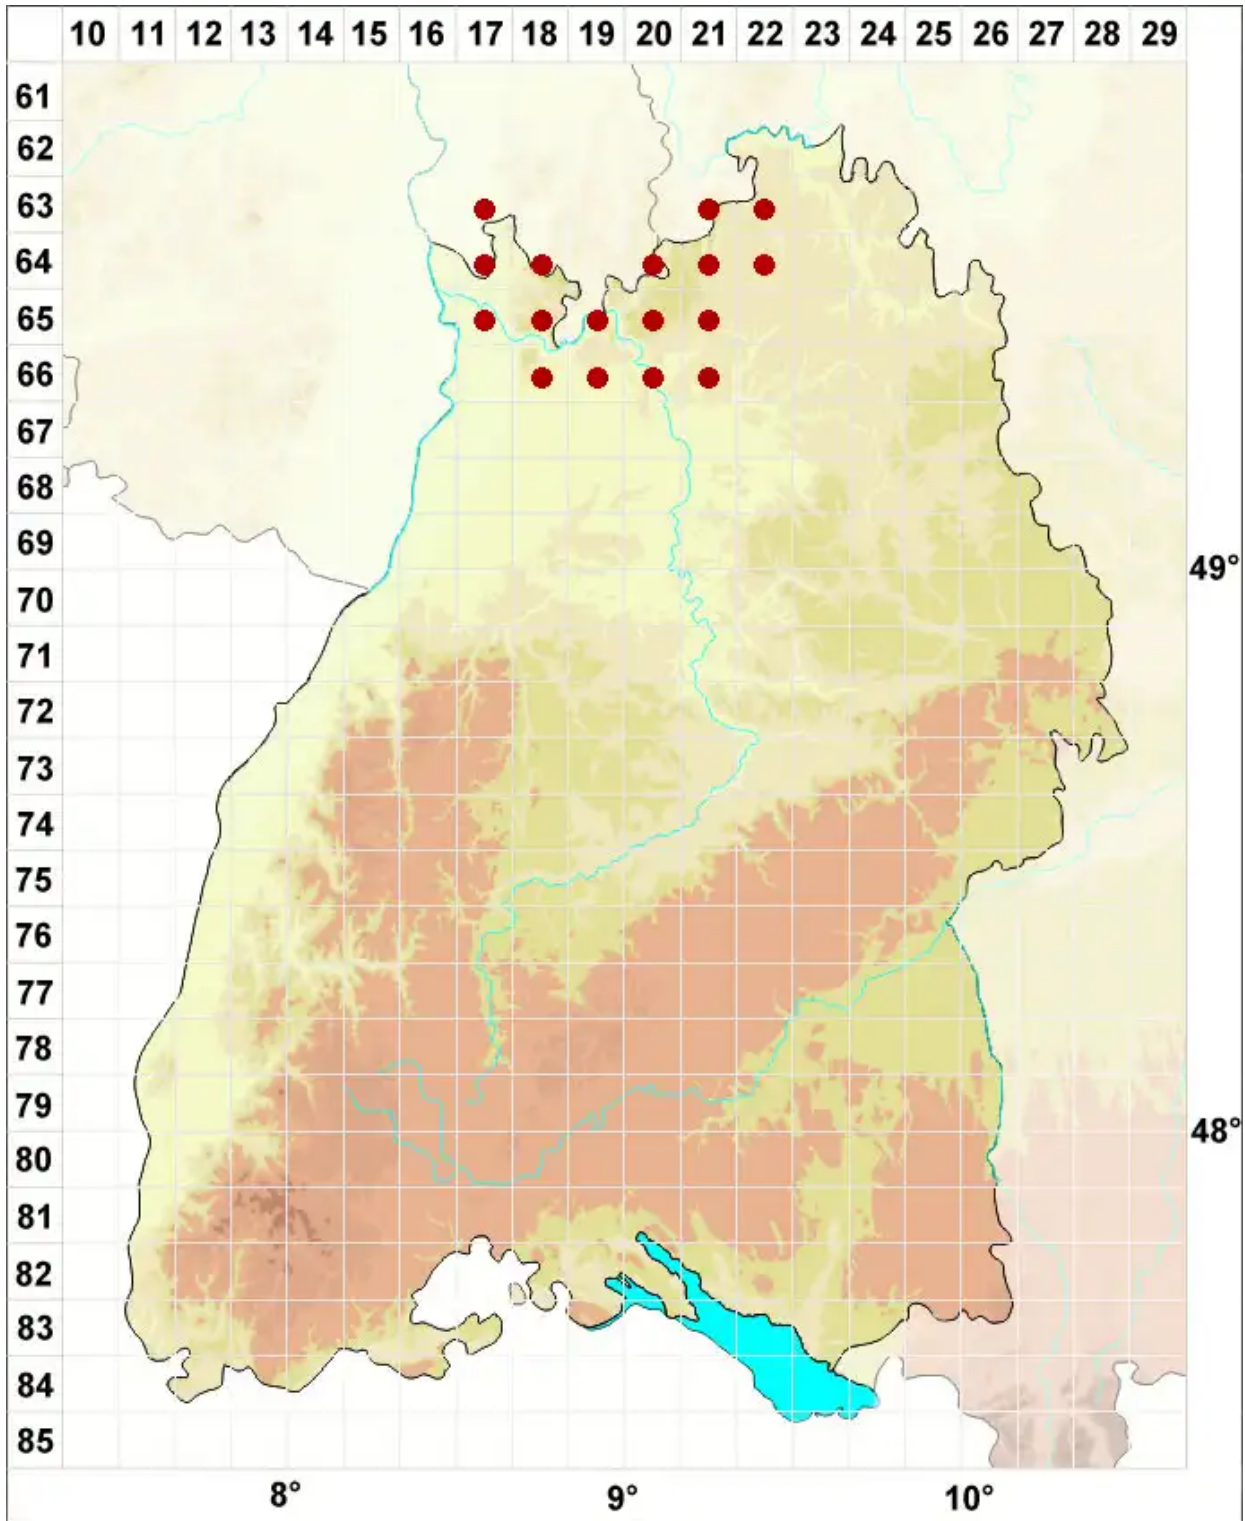

Melanohalea exasperatula (Nyl.) O. Blanco, A. Crespo, Divakar

Spatel-Braunschüsselflechte

Legende:

- Symbole:**
- Ausgefülltes Symbol:
Zeitraum von 1980 bis heute (Aktuelle Angabe)
 - Leeres Symbol:
Zeitraum vor 1980 (Altangabe)
 - Quadrat: Herbarbeleg