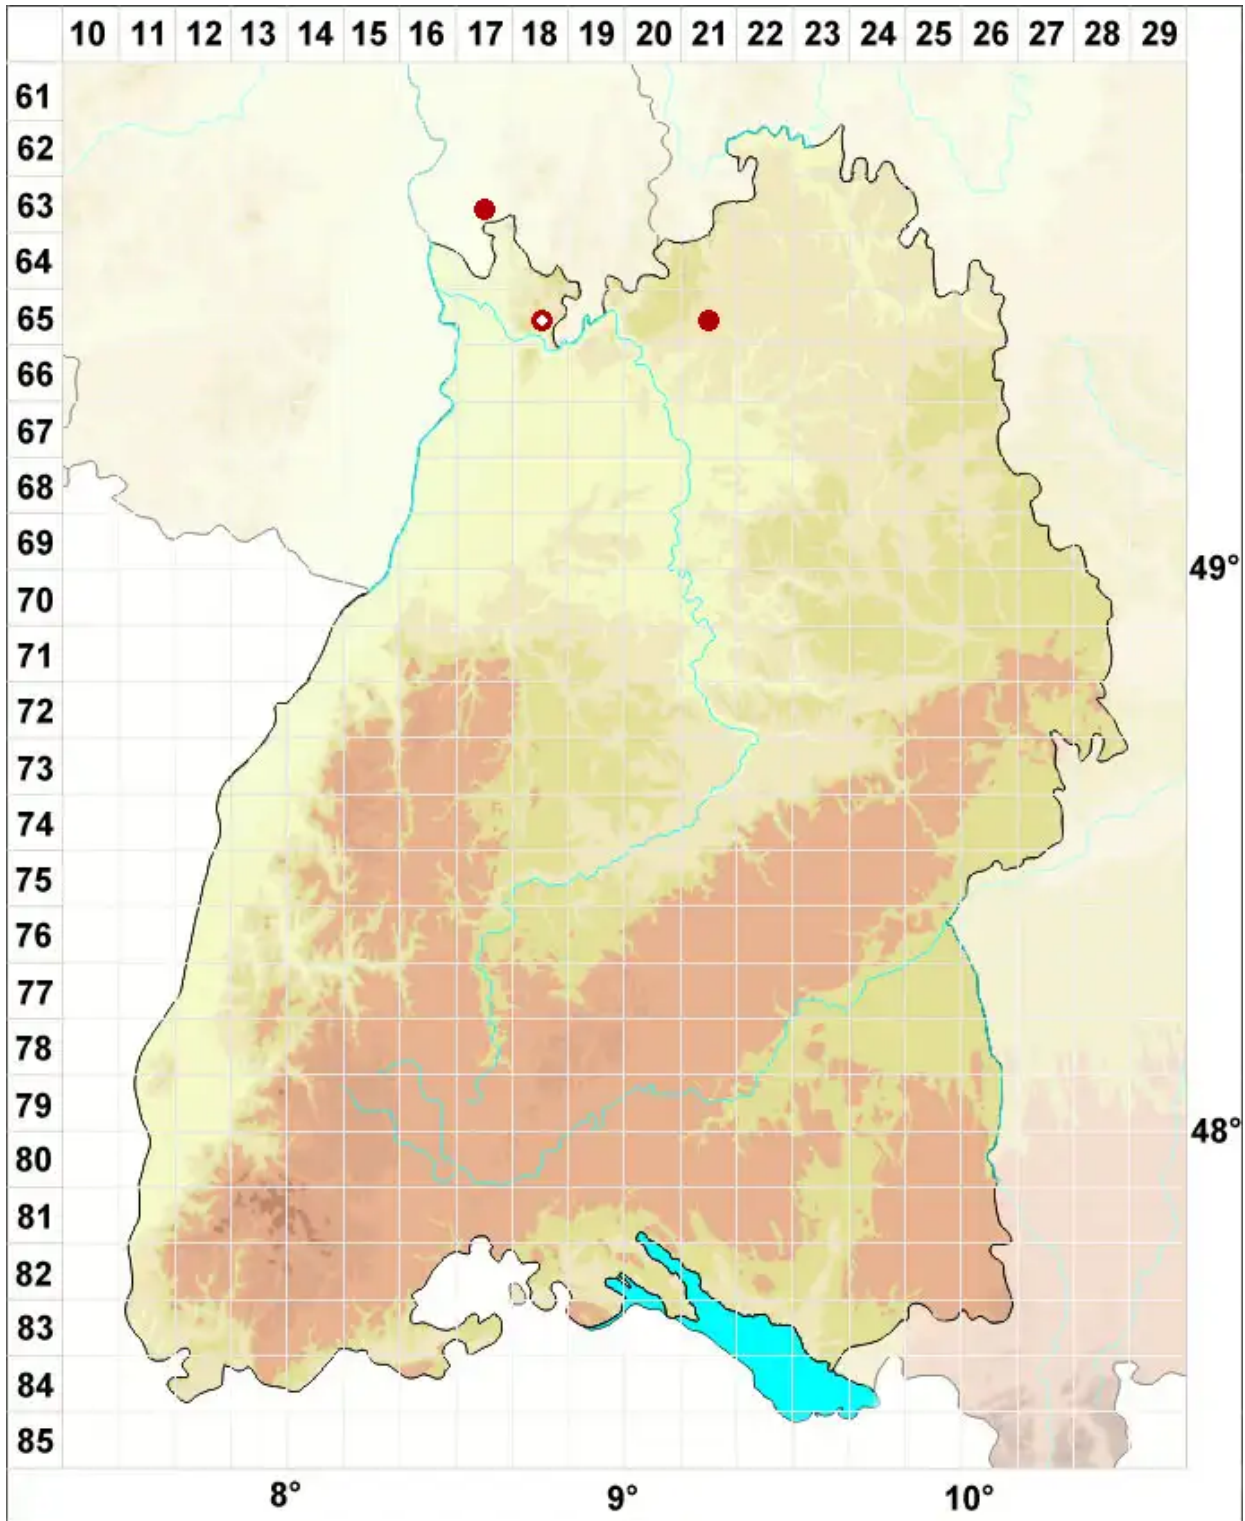

Melanohalea exasperata (De Not.) O. Blanco, A. Crespo, Divakar

Raue Braunschüsselflechte

Legende:

- Symbole:**
- Ausgefülltes Symbol:
Zeitraum von 1980 bis heute (Aktuelle Angabe)
 - Leeres Symbol:
Zeitraum vor 1980 (Altangabe)
 - Quadrat: Herbarbeleg