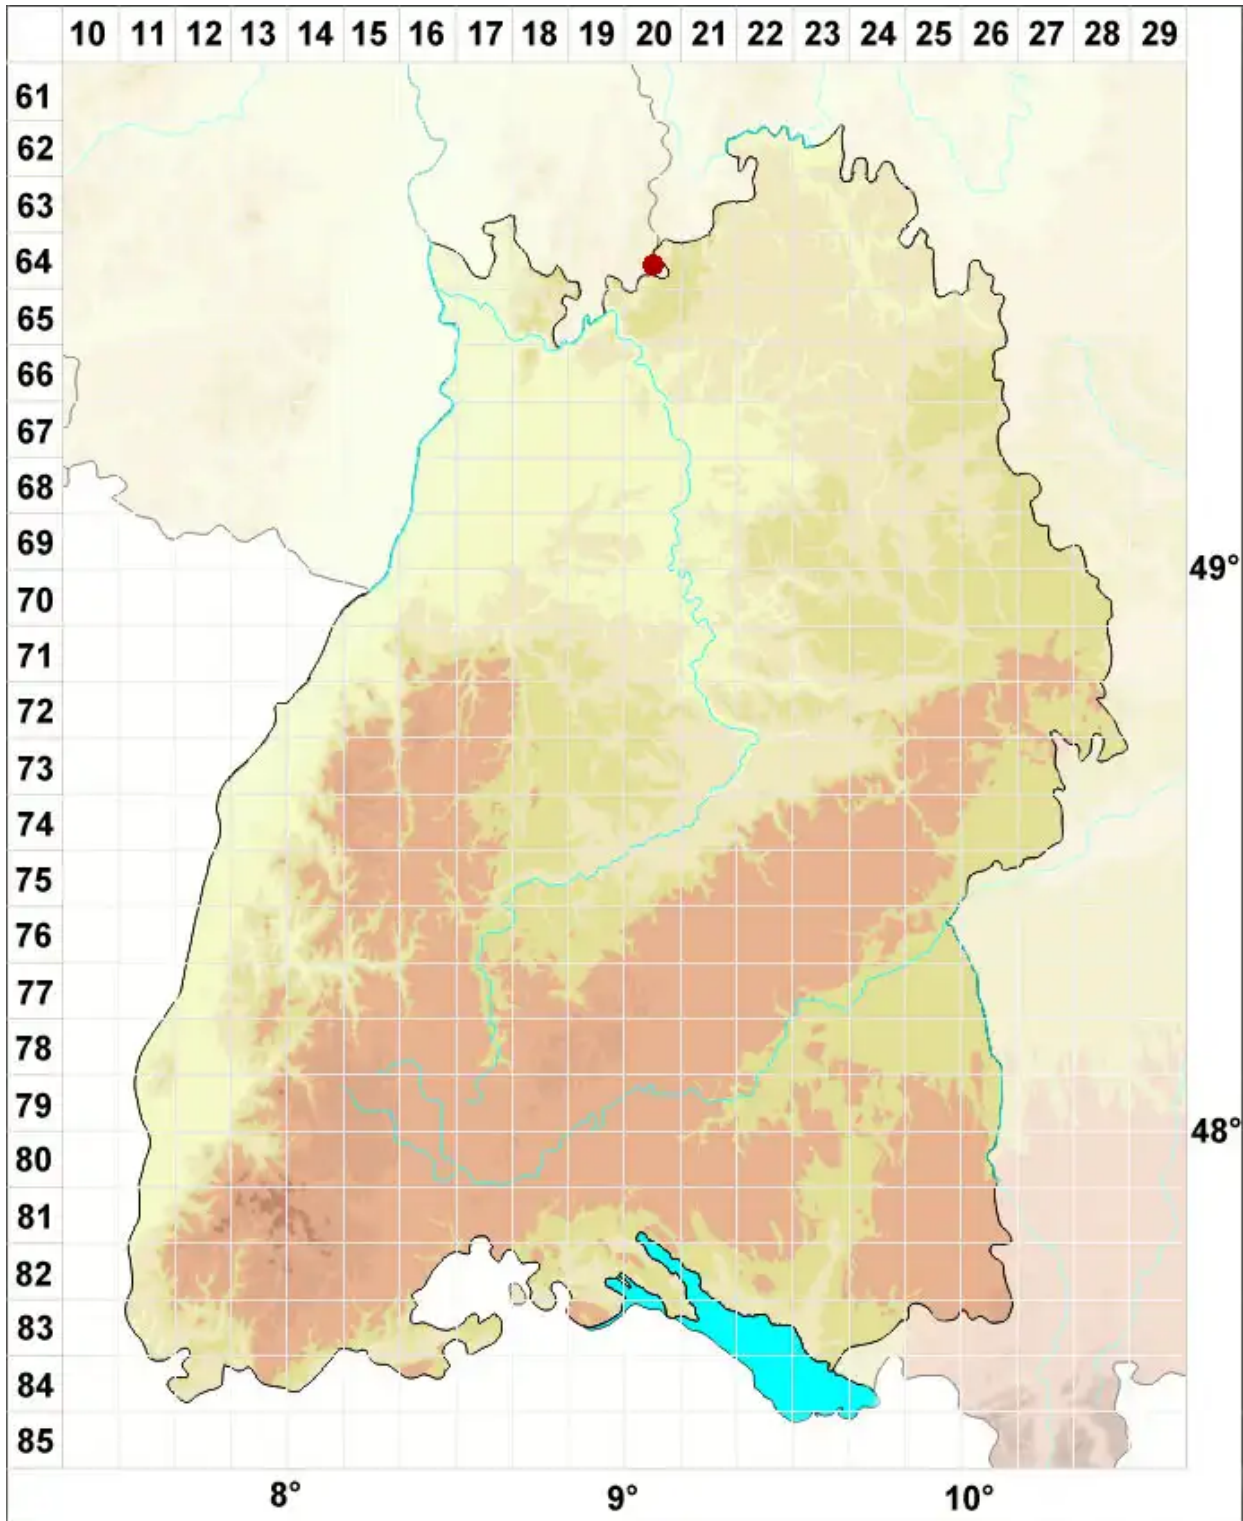

Parmelia ernstiae Feuerer & A. Thell

Bereifte Schüsselflechte

Legende:

- Symbole:**
- Ausgefülltes Symbol:
Zeitraum von 1980 bis heute (Aktuelle Angabe)
 - Leeres Symbol:
Zeitraum vor 1980 (Altangabe)
 - Quadrat: Herbarbeleg