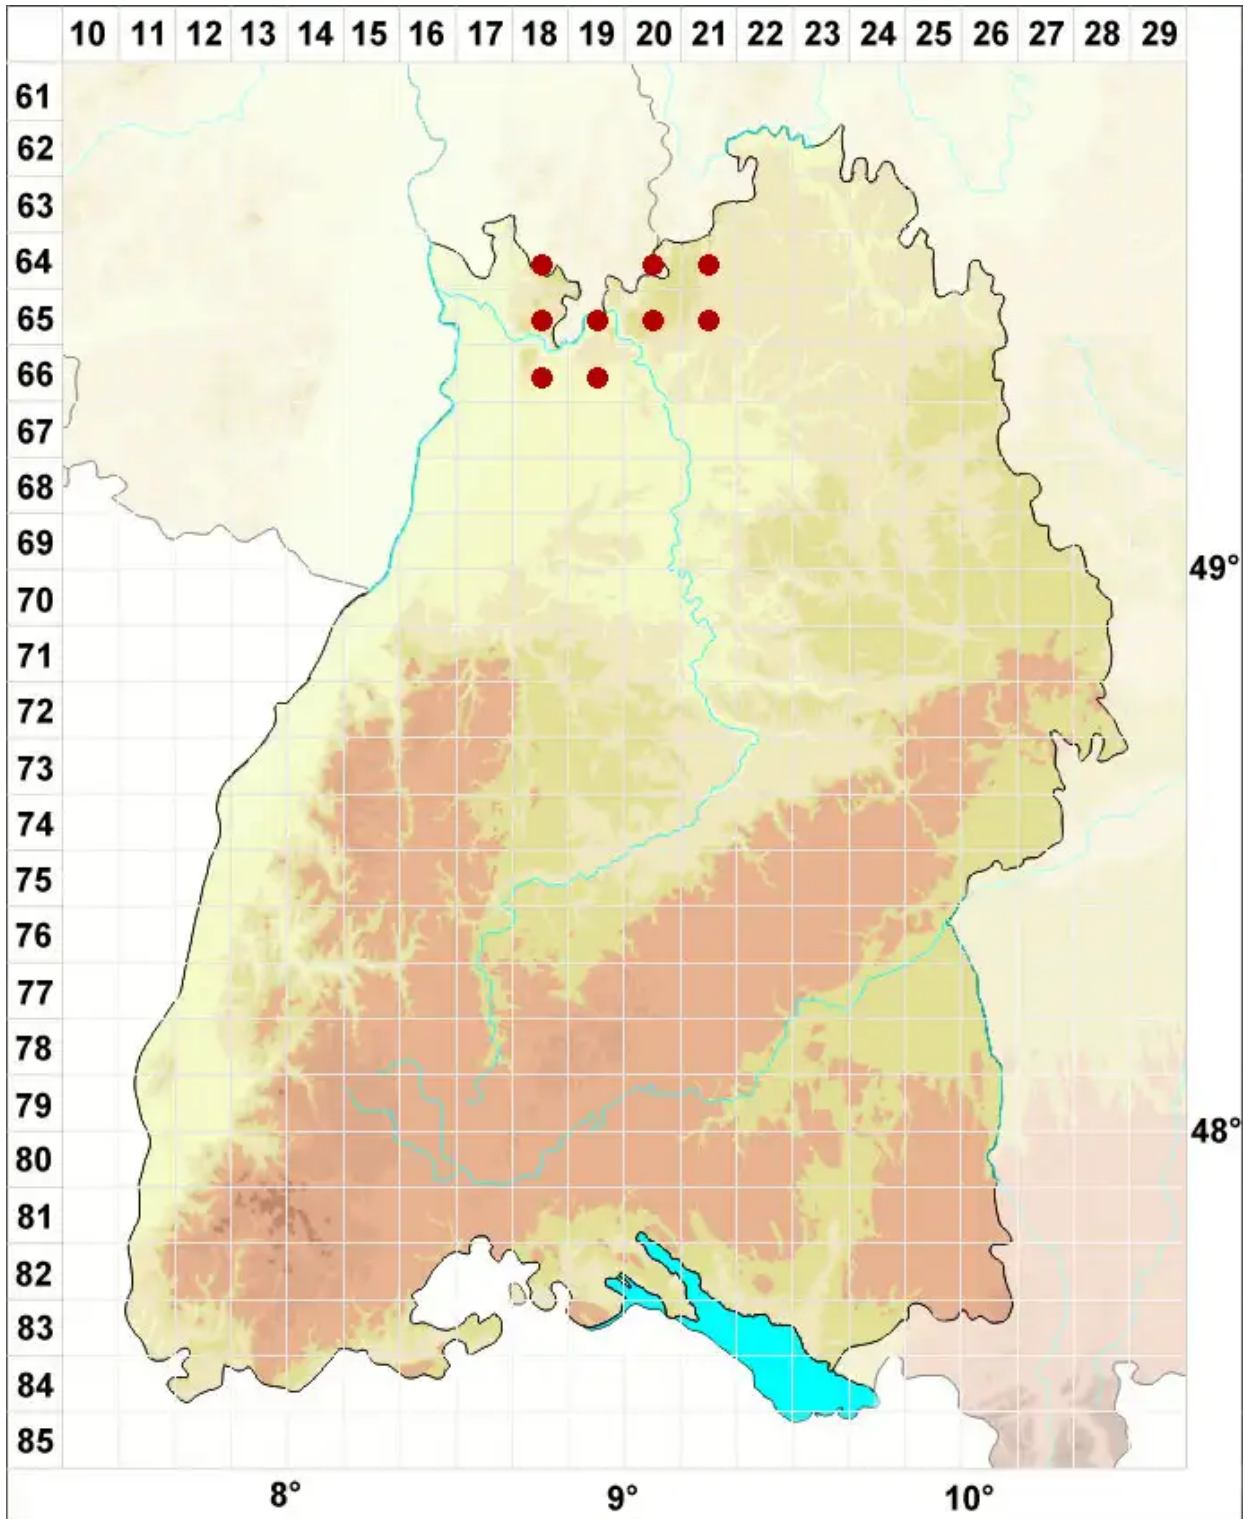

Parmelia submontana Nád. ex Hale

Verdrehte Schüsselflechte

Legende:

- Symbole:**
Ausgefülltes Symbol:
Zeitraum von 1980 bis heute (Aktuelle Angabe)
Leeres Symbol:
Zeitraum vor 1980 (Altangabe)
Quadrat: Herbarbeleg