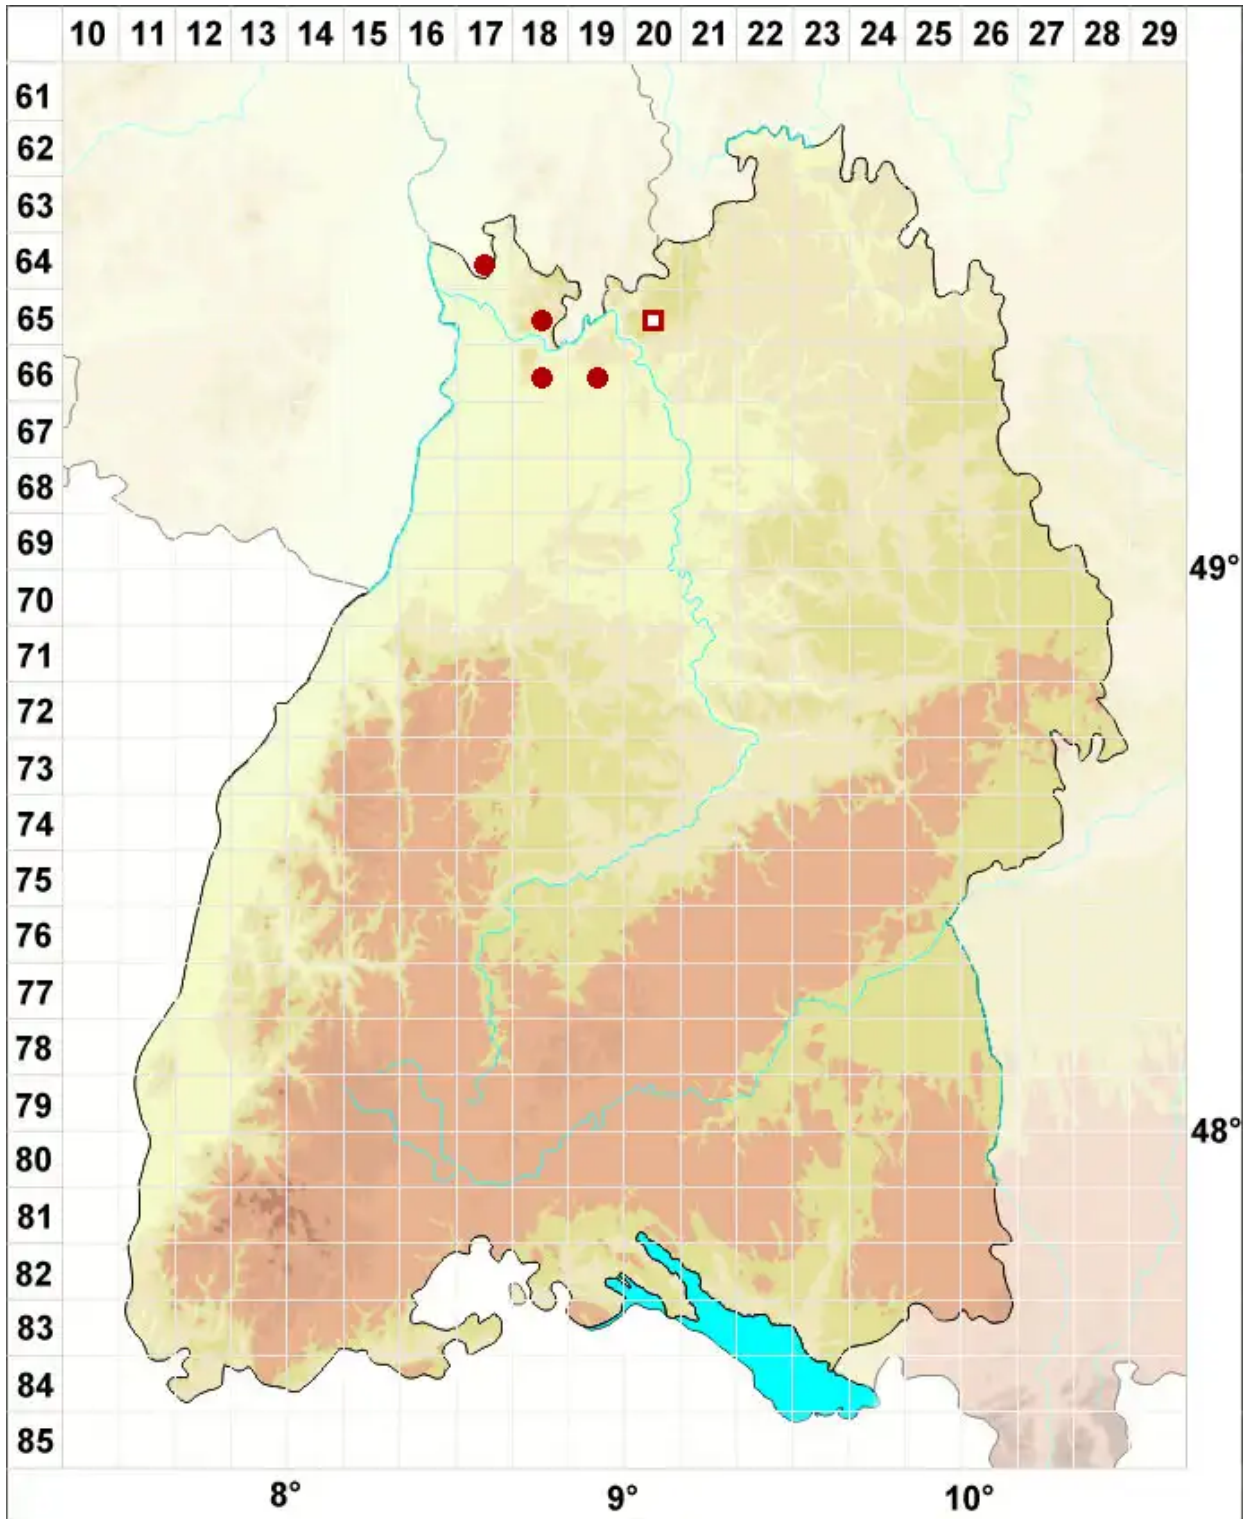

Parmotrema perlatum (Huds.) M. Choisy

Breitlappige Schüsselflechte

Legende:

- Symbole:**
Ausgefülltes Symbol:
Zeitraum von 1980 bis heute (Aktuelle Angabe)
Leeres Symbol:
Zeitraum vor 1980 (Altangabe)
Quadrat: Herbarbeleg