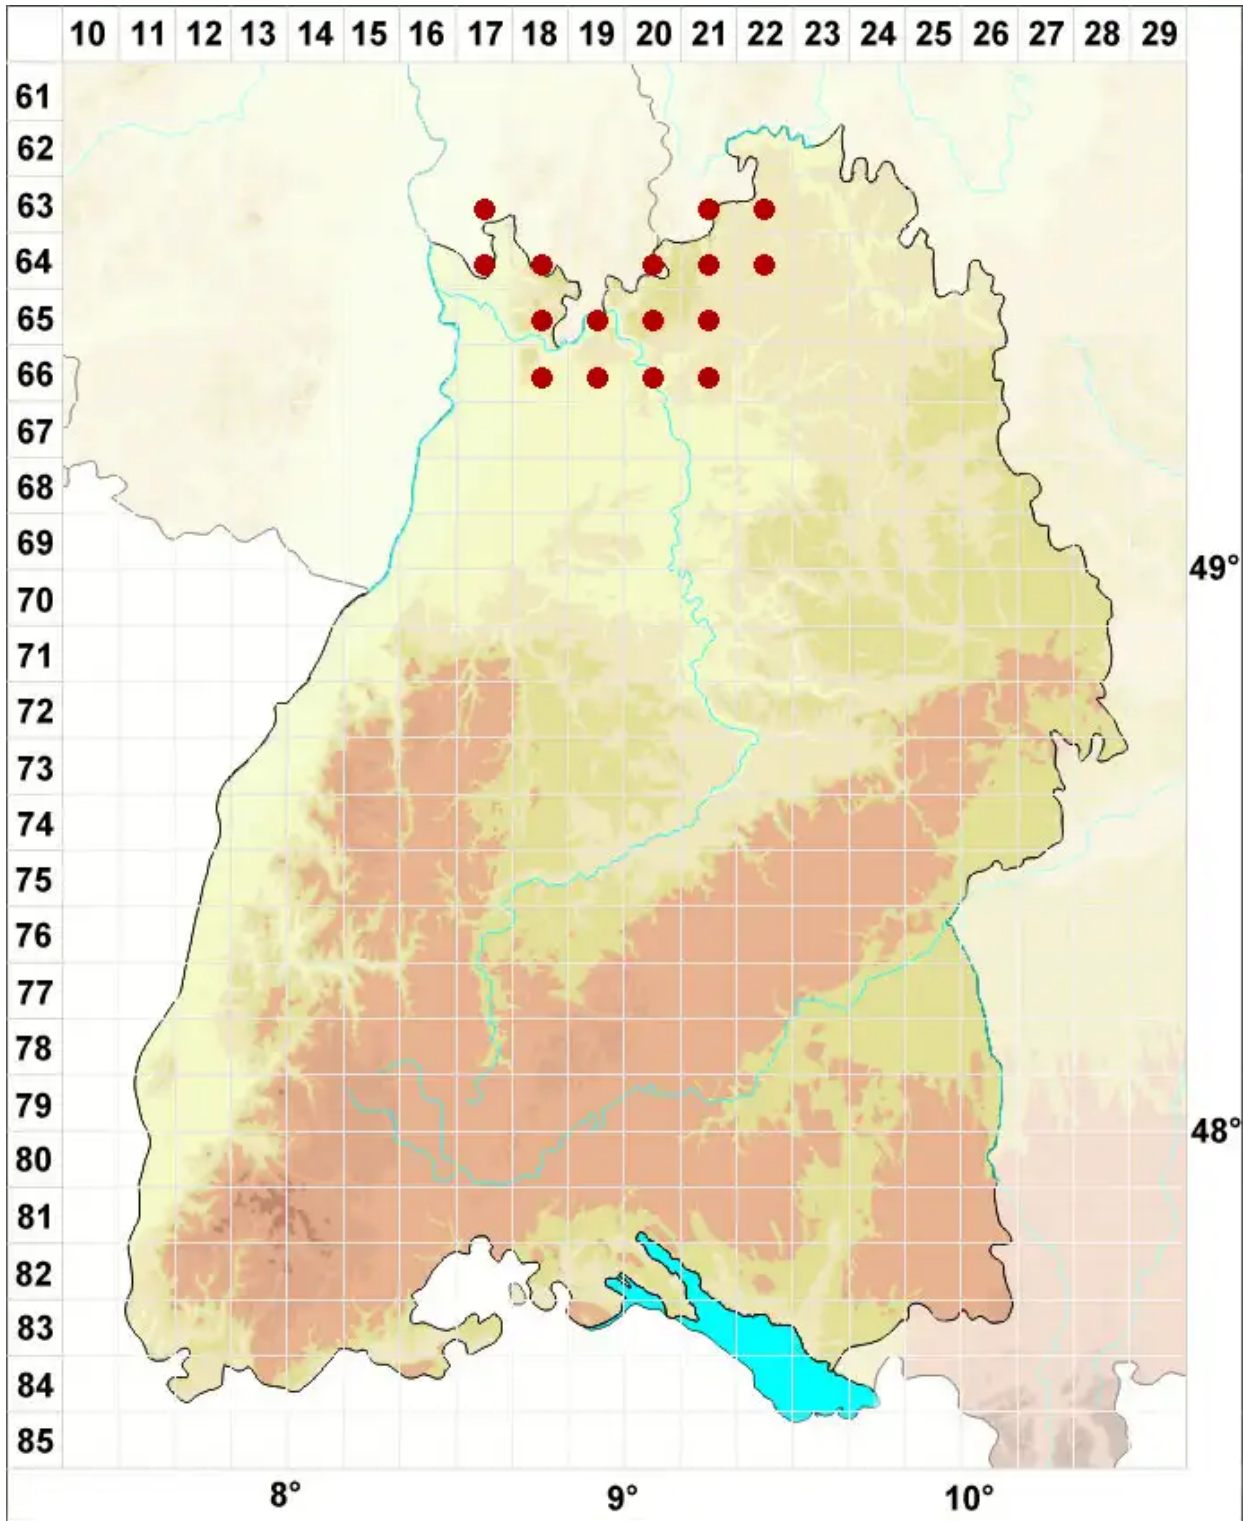

Flavoparmelia caperata (L.) Hale

Gewöhnliche Gelbschüsselflechte, Caperatflechte

Legende:

- Symbole:**
- Ausgefülltes Symbol:
Zeitraum von 1980 bis heute (Aktuelle Angabe)
 - Leeres Symbol:
Zeitraum vor 1980 (Altangabe)
 - Quadrat: Herbarbeleg