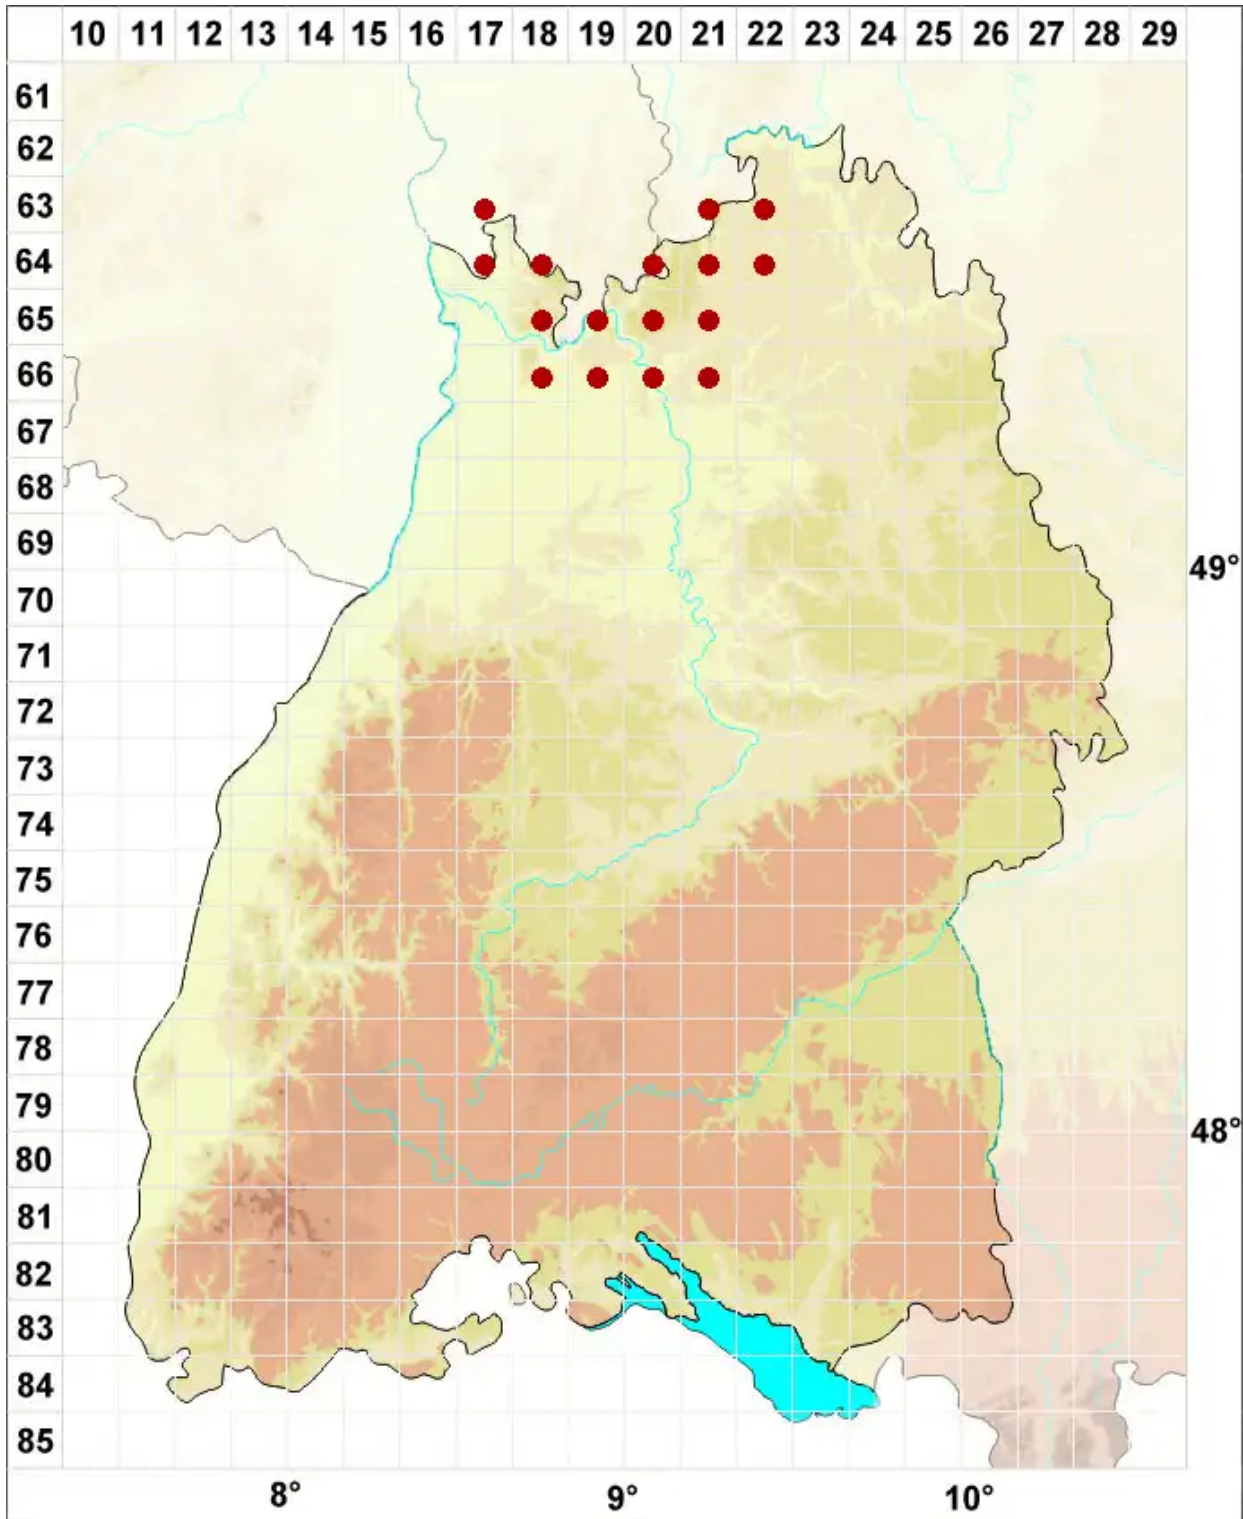

Flavoparmelia caperata (L.) Hale

Gewöhnliche Gelbschüsselflechte, Caperatflechte

Legende:

- Symbole:**
- Ausgefülltes Symbol:
Zeitraum von 1980 bis heute (Aktuelle Angabe)
 - Leeres Symbol:
Zeitraum vor 1980 (Altangabe)
 - Quadrat: Herbarbeleg