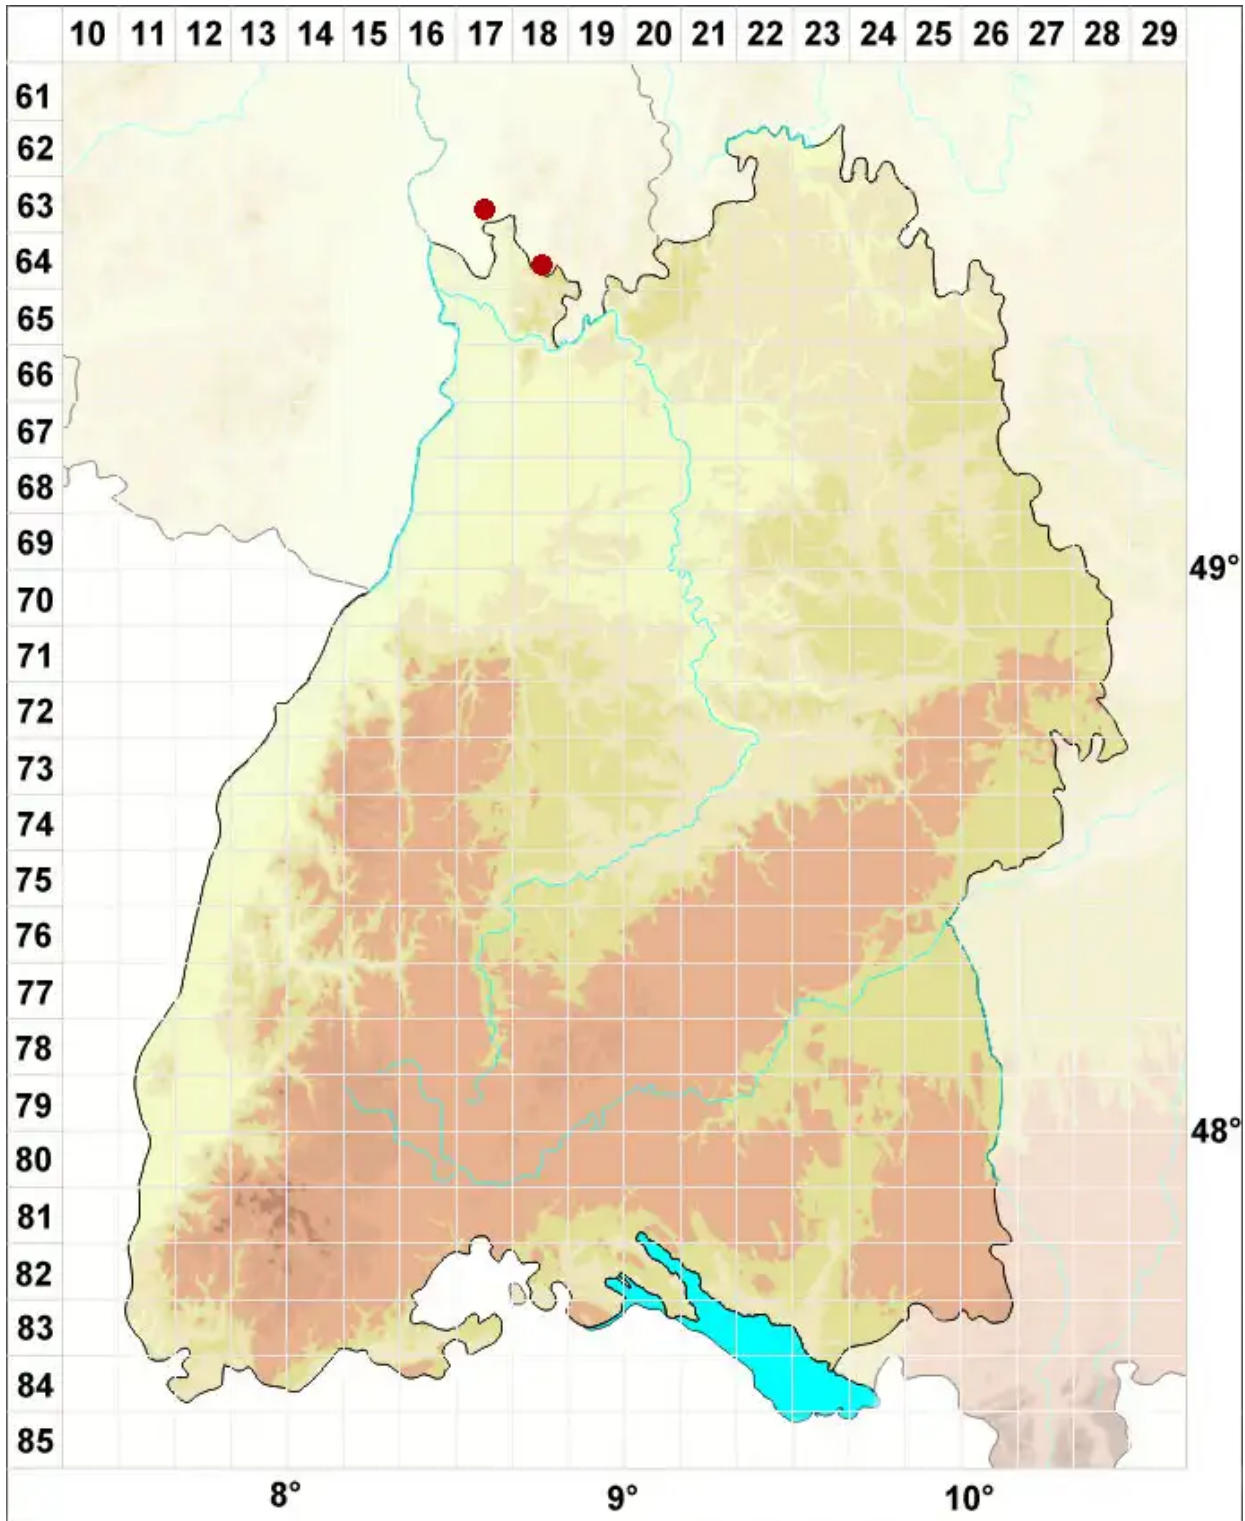

Punctelia borreri (Sm.) Krog

Sternenhimmelflechte

Legende:

Symbole:

Ausgefülltes Symbol:
Zeitraum von 1980 bis heute (Aktuelle Angabe)

Leeres Symbol:
Zeitraum vor 1980 (Altangabe)

Quadrat: Herbarbeleg