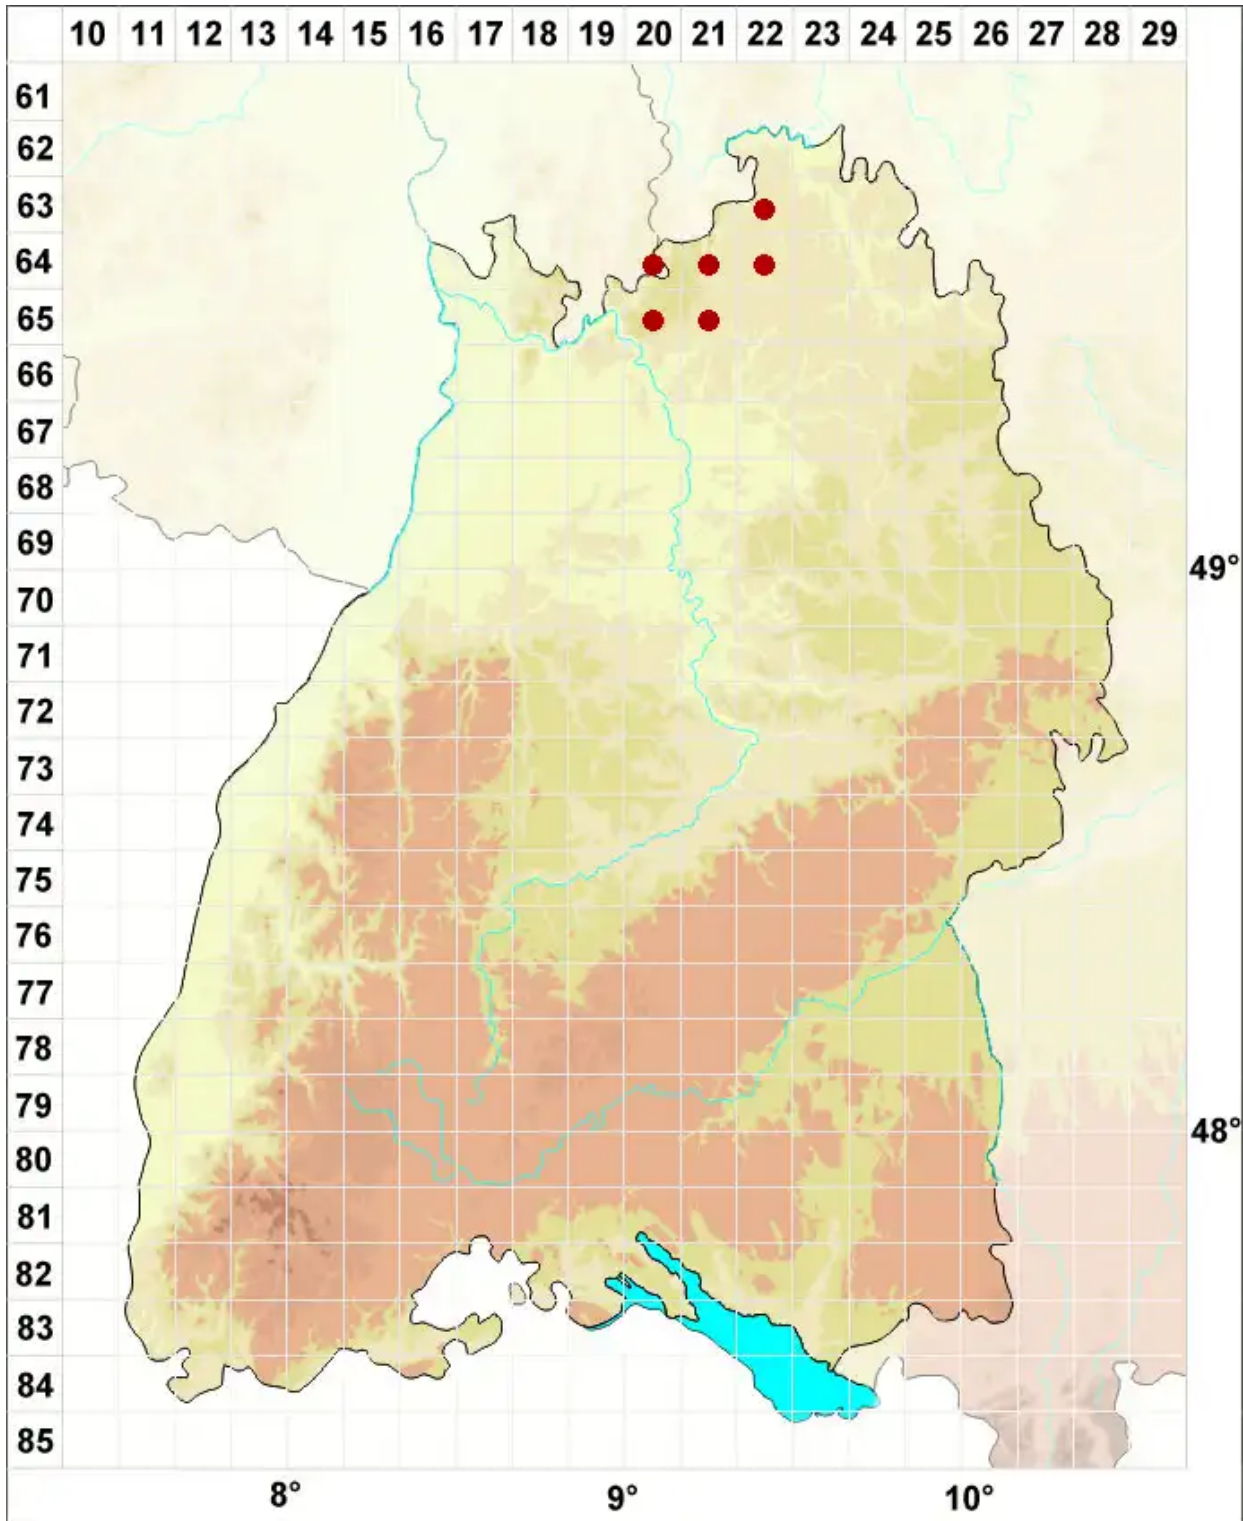

Hypogymnia farinacea Zopf

Mehlige Blasenflechte

Legende:

Symbole:
Ausgefülltes Symbol:
Zeitraum von 1980 bis heute (Aktuelle Angabe)
Leeres Symbol:
Zeitraum vor 1980 (Altangabe)
Quadrat: Herbarbeleg