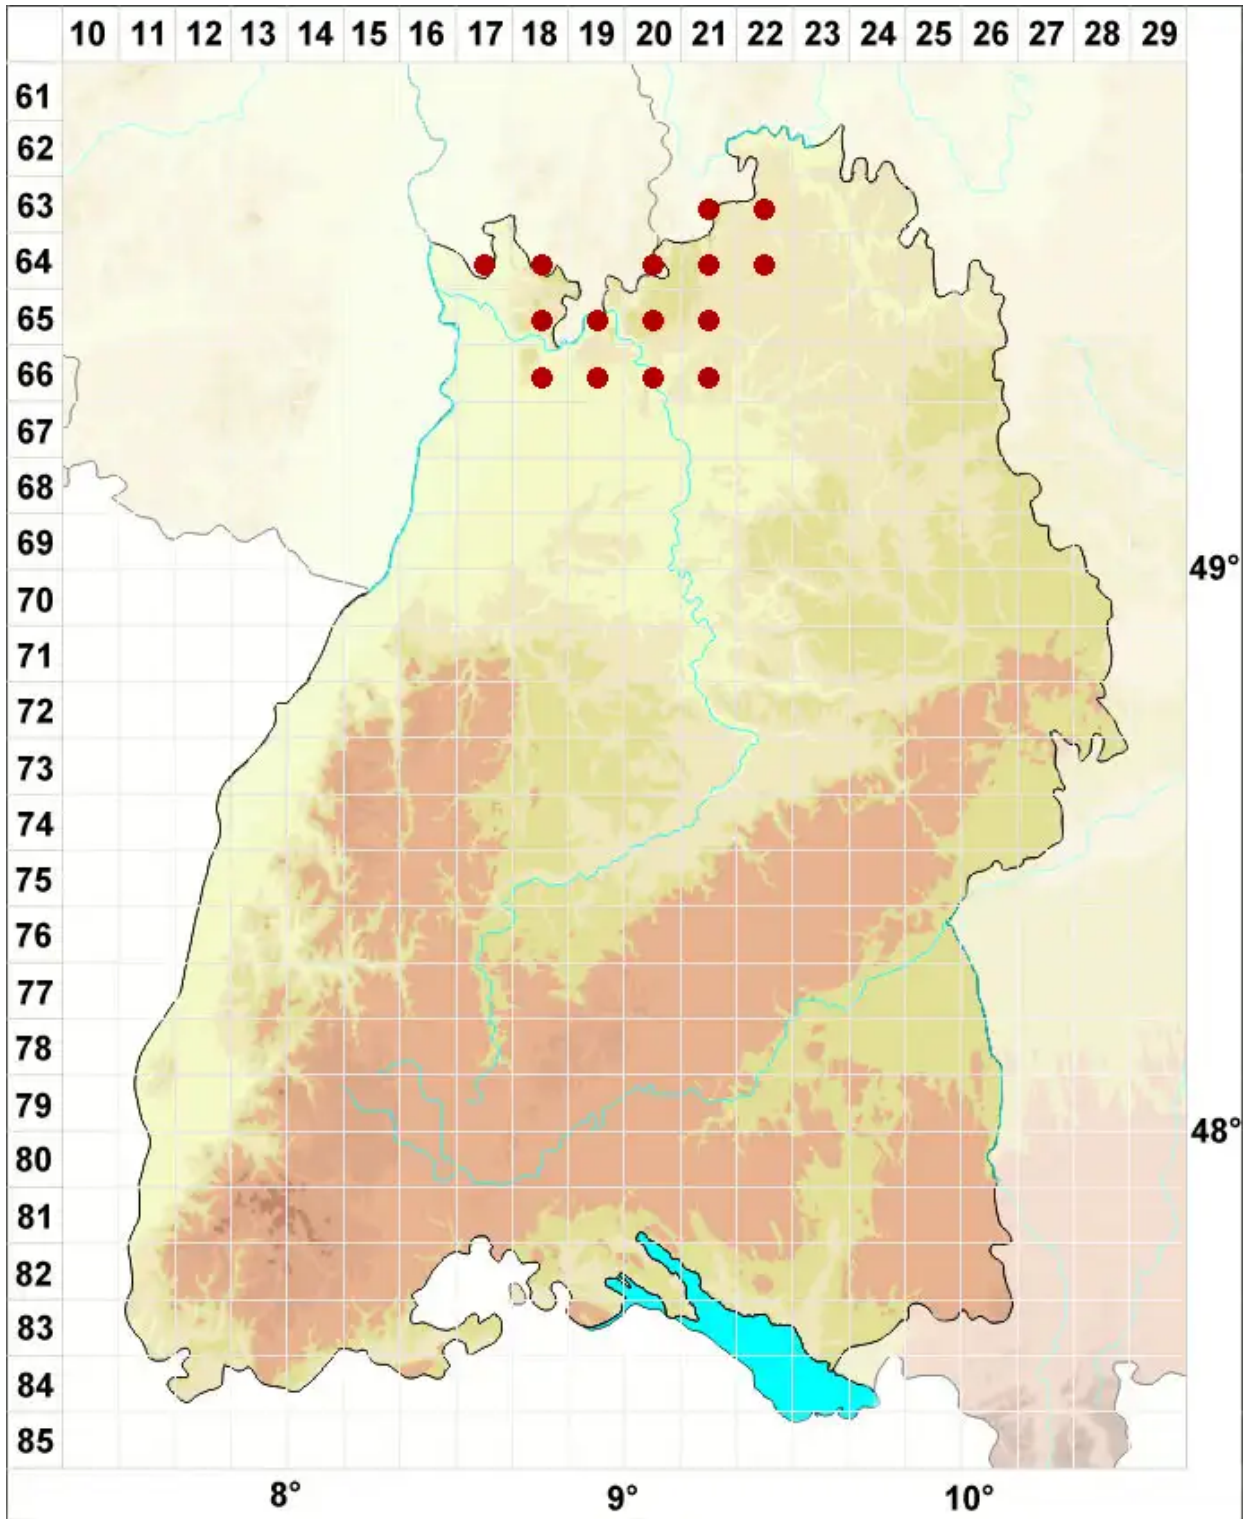

# Pleurosticta acetabulum (Neck.) Elix & Lumbsch

Großfrüchtige Braunschüsselflechte, Essigflechte

Legende:

- Symbole:**
- Ausgefülltes Symbol:  
Zeitraum von 1980 bis heute (Aktuelle Angabe)
  - Leeres Symbol:  
Zeitraum vor 1980 (Altangabe)
  - Quadrat: Herbarbeleg