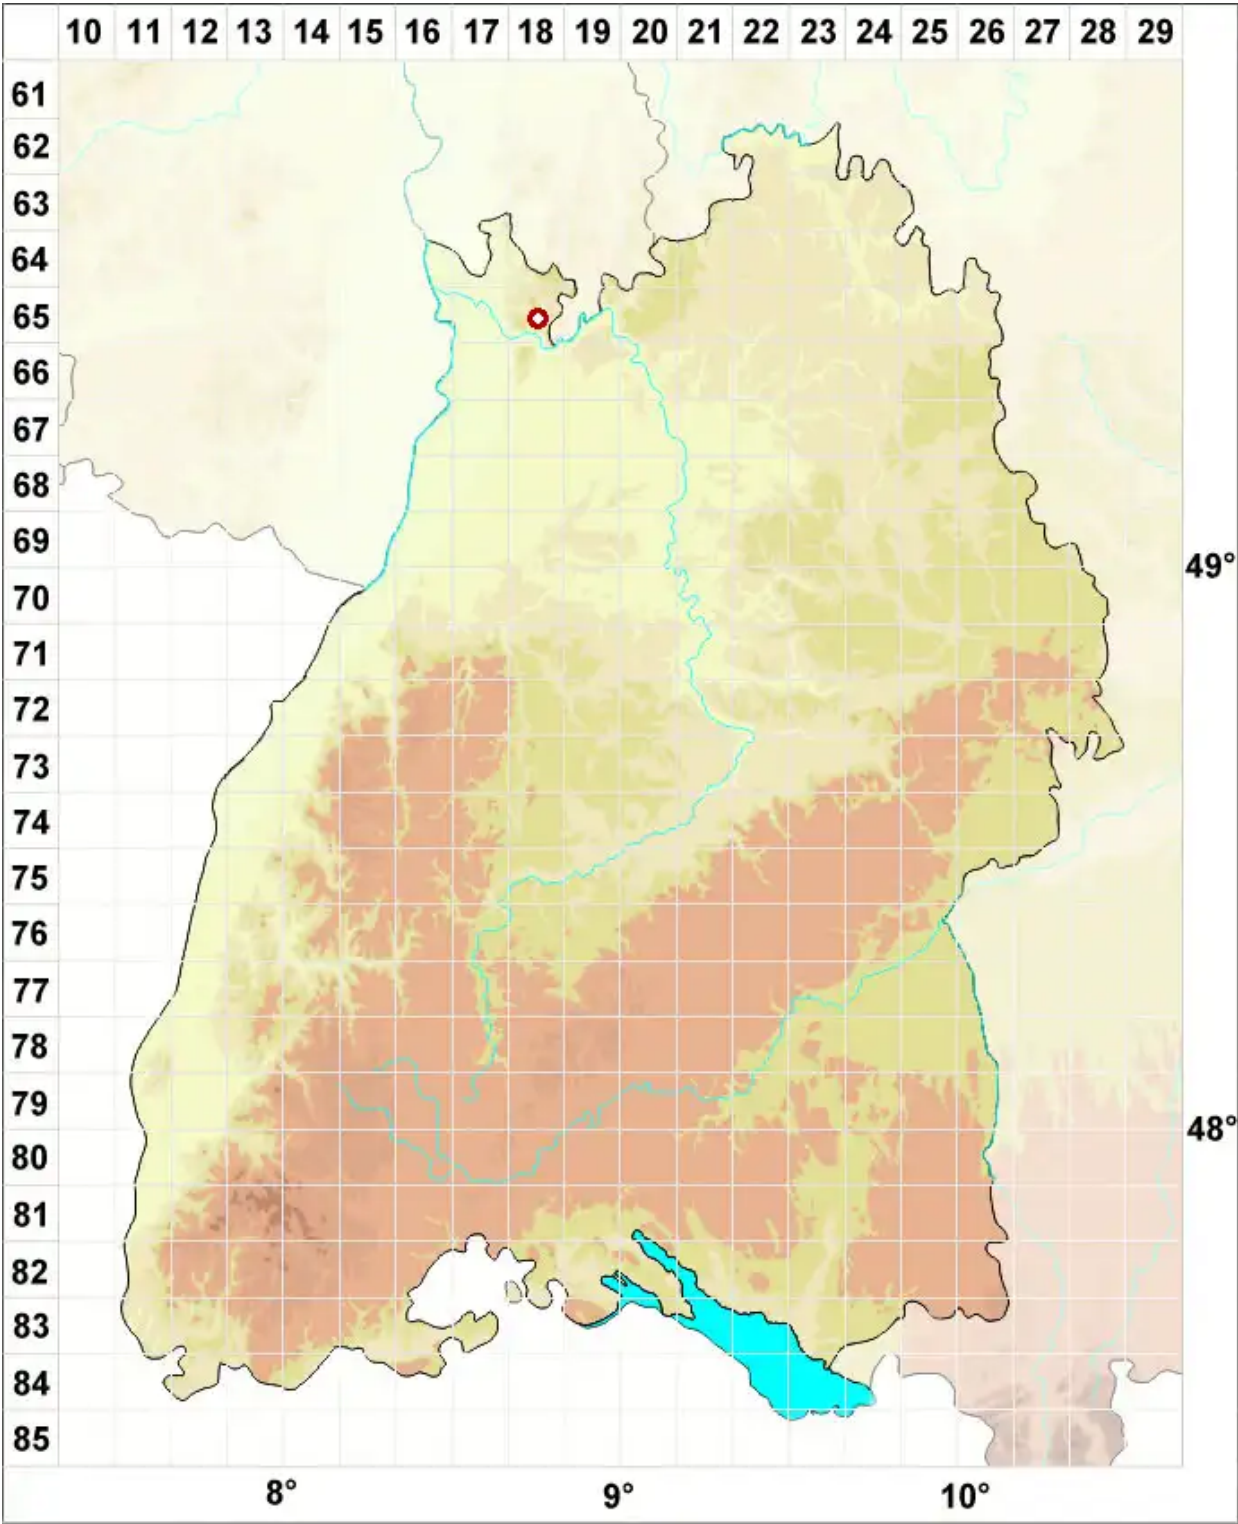

Lecanographa grumulosa (Dufour) Egea & Torrente

Legende:

- Symbole:**
- Ausgefülltes Symbol:
Zeitraum von 1980 bis heute (Aktuelle Angabe)
 - Leeres Symbol:
Zeitraum vor 1980 (Altangabe)
 - Quadrat: Herbarbeleg