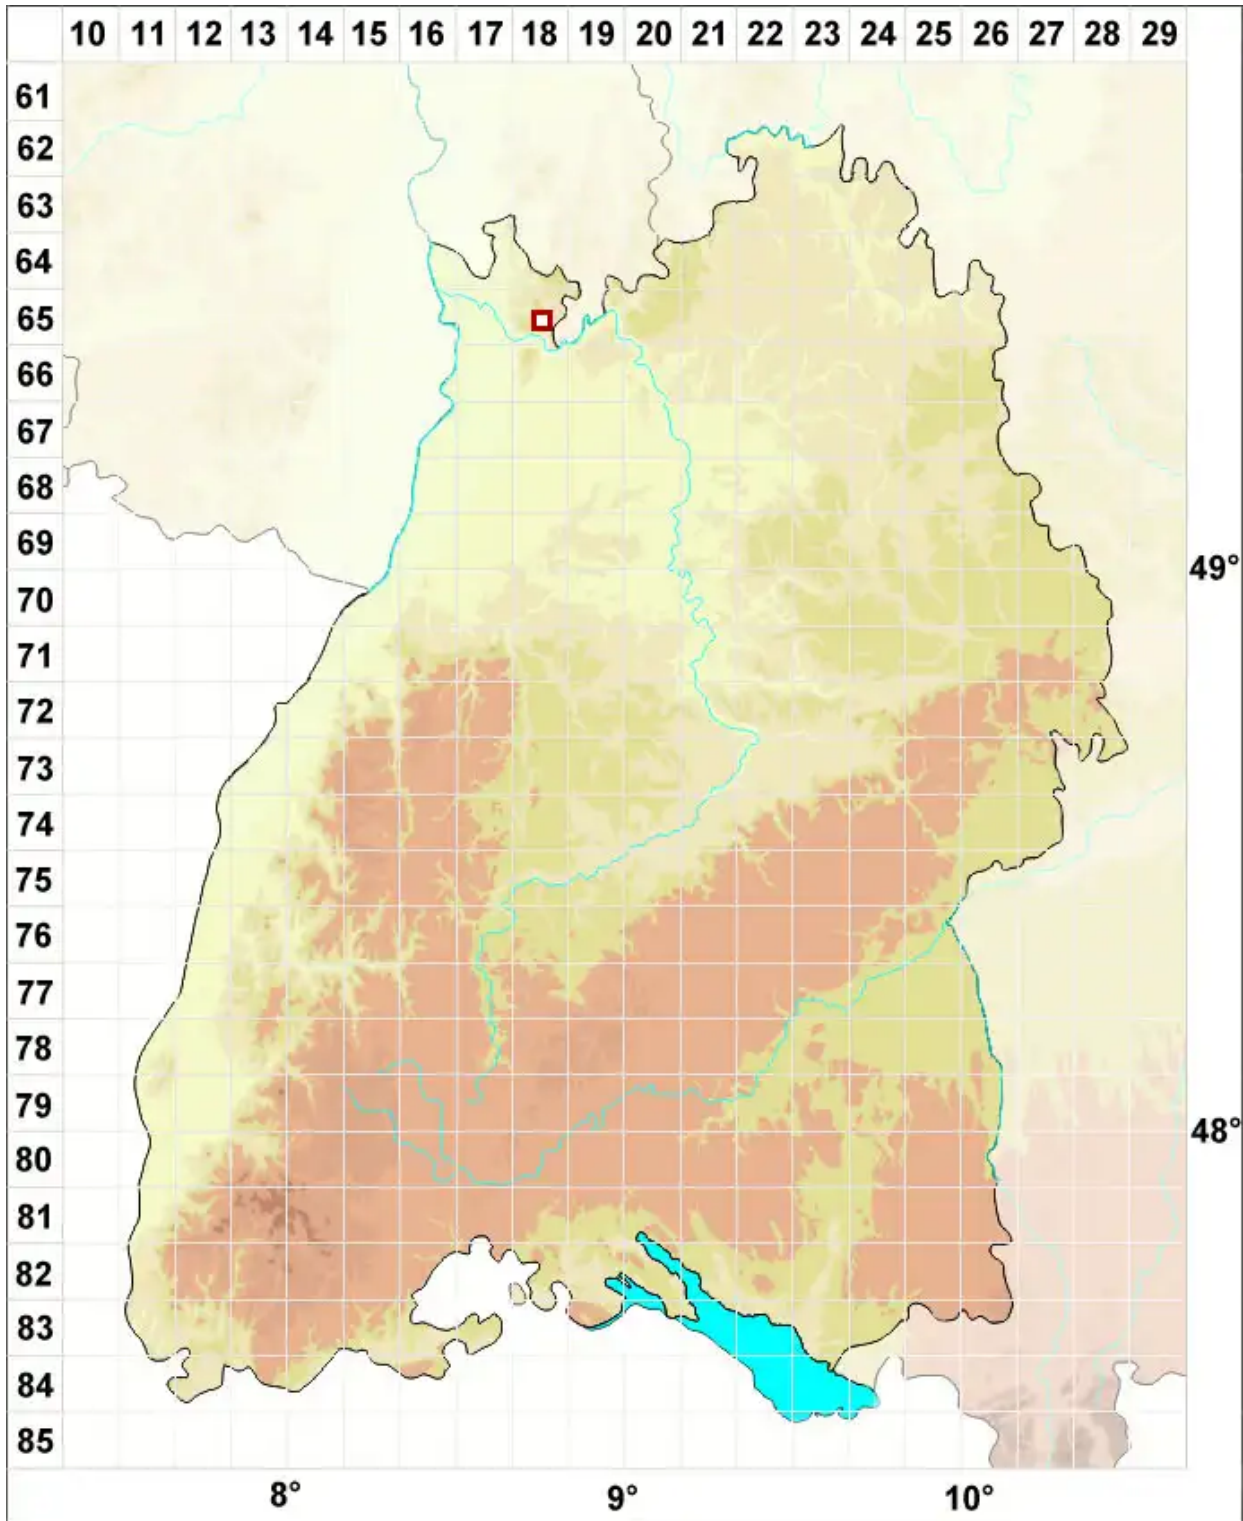

# Vahliella saubinetii (Mont.) P. M. Jørg.

Rinden-Tuchflechte

Legende:

- Symbole:**
- Ausgefülltes Symbol:  
Zeitraum von 1980 bis heute (Aktuelle Angabe)
  - Leeres Symbol:  
Zeitraum vor 1980 (Altangabe)
  - Quadrat: Herbarbeleg