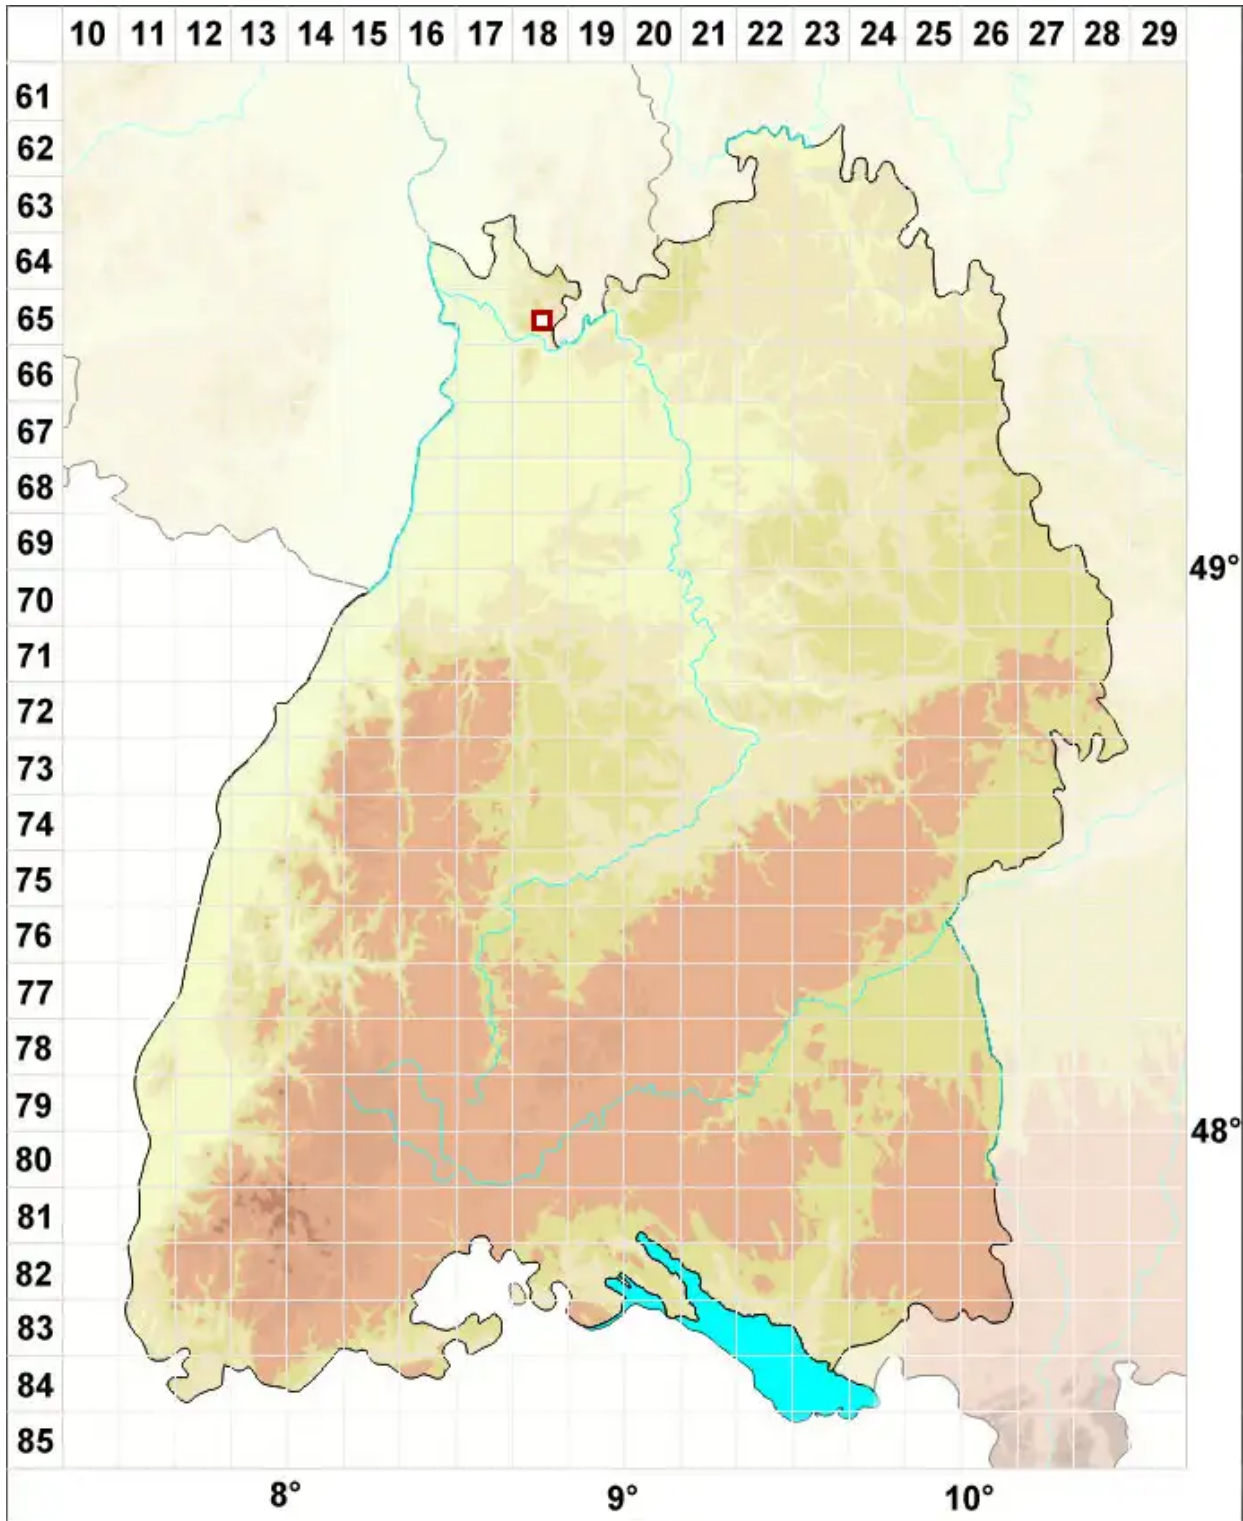

Vahliella saubinetii (Mont.) P. M. Jørg.

Rinden-Tuchflechte

Legende:

Symbole:

Ausgefülltes Symbol:
Zeitraum von 1980 bis heute (Aktuelle Angabe)

Leeres Symbol:
Zeitraum vor 1980 (Altangabe)

Quadrat: Herbarbeleg