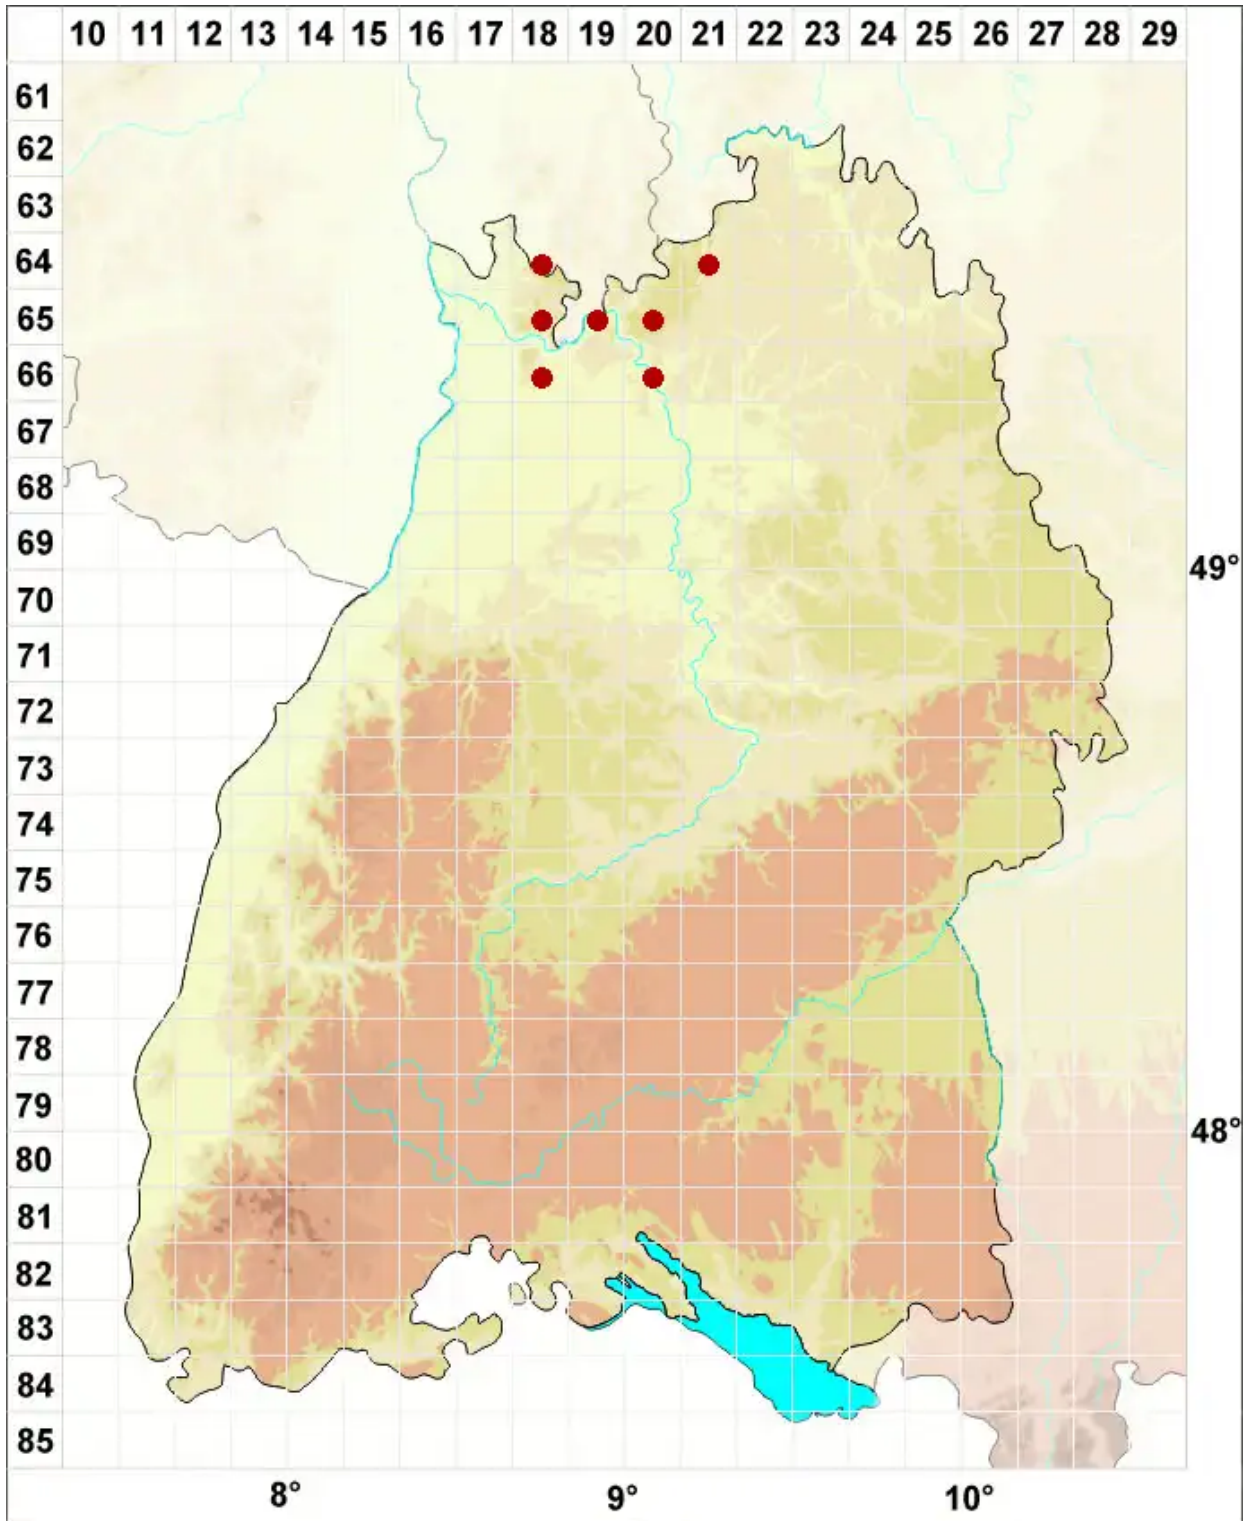

# Opegrapha zonata Körb.

Legende:

**Symbole:**  
Ausgefülltes Symbol:  
Zeitraum von 1980 bis heute (Aktuelle Angabe)  
Leeres Symbol:  
Zeitraum vor 1980 (Altangabe)  
Quadrat: Herbarbeleg