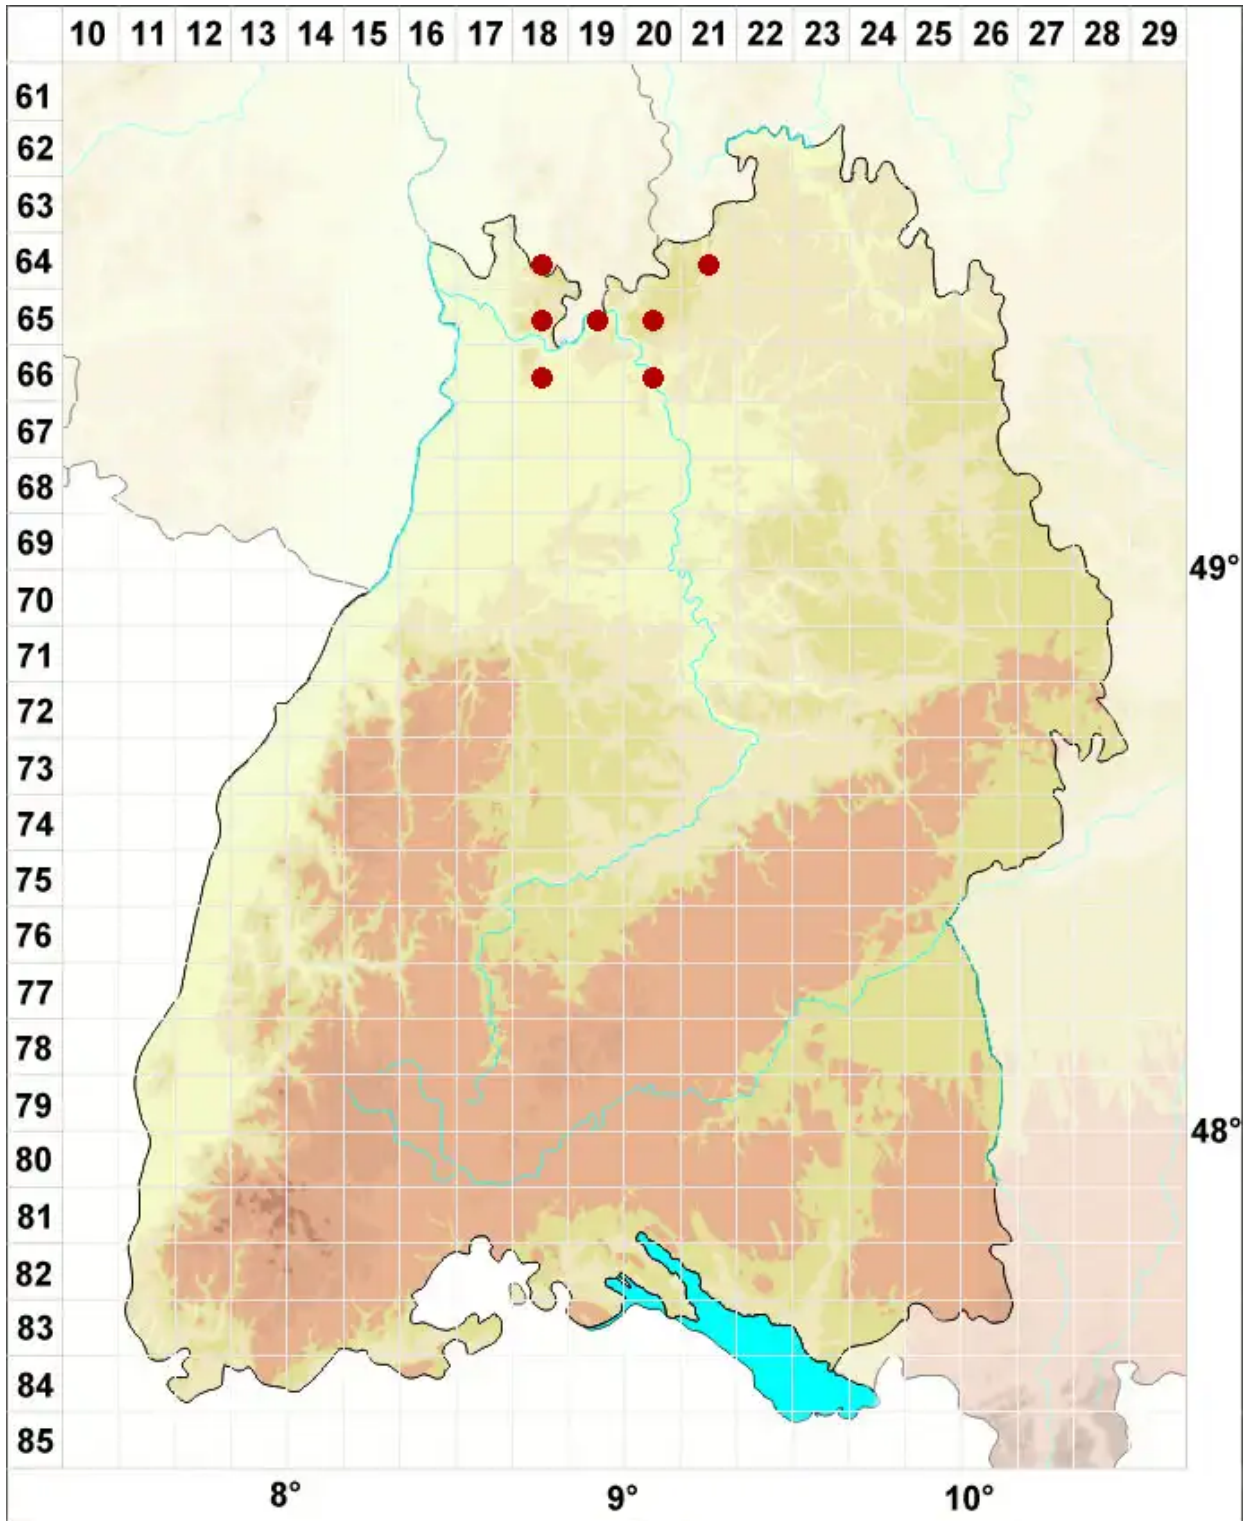

Opegrapha zonata Körb.

Legende:

- Symbole:**
- Ausgefülltes Symbol:
Zeitraum von 1980 bis heute (Aktuelle Angabe)
 - Leeres Symbol:
Zeitraum vor 1980 (Altangabe)
 - Quadrat: Herbarbeleg