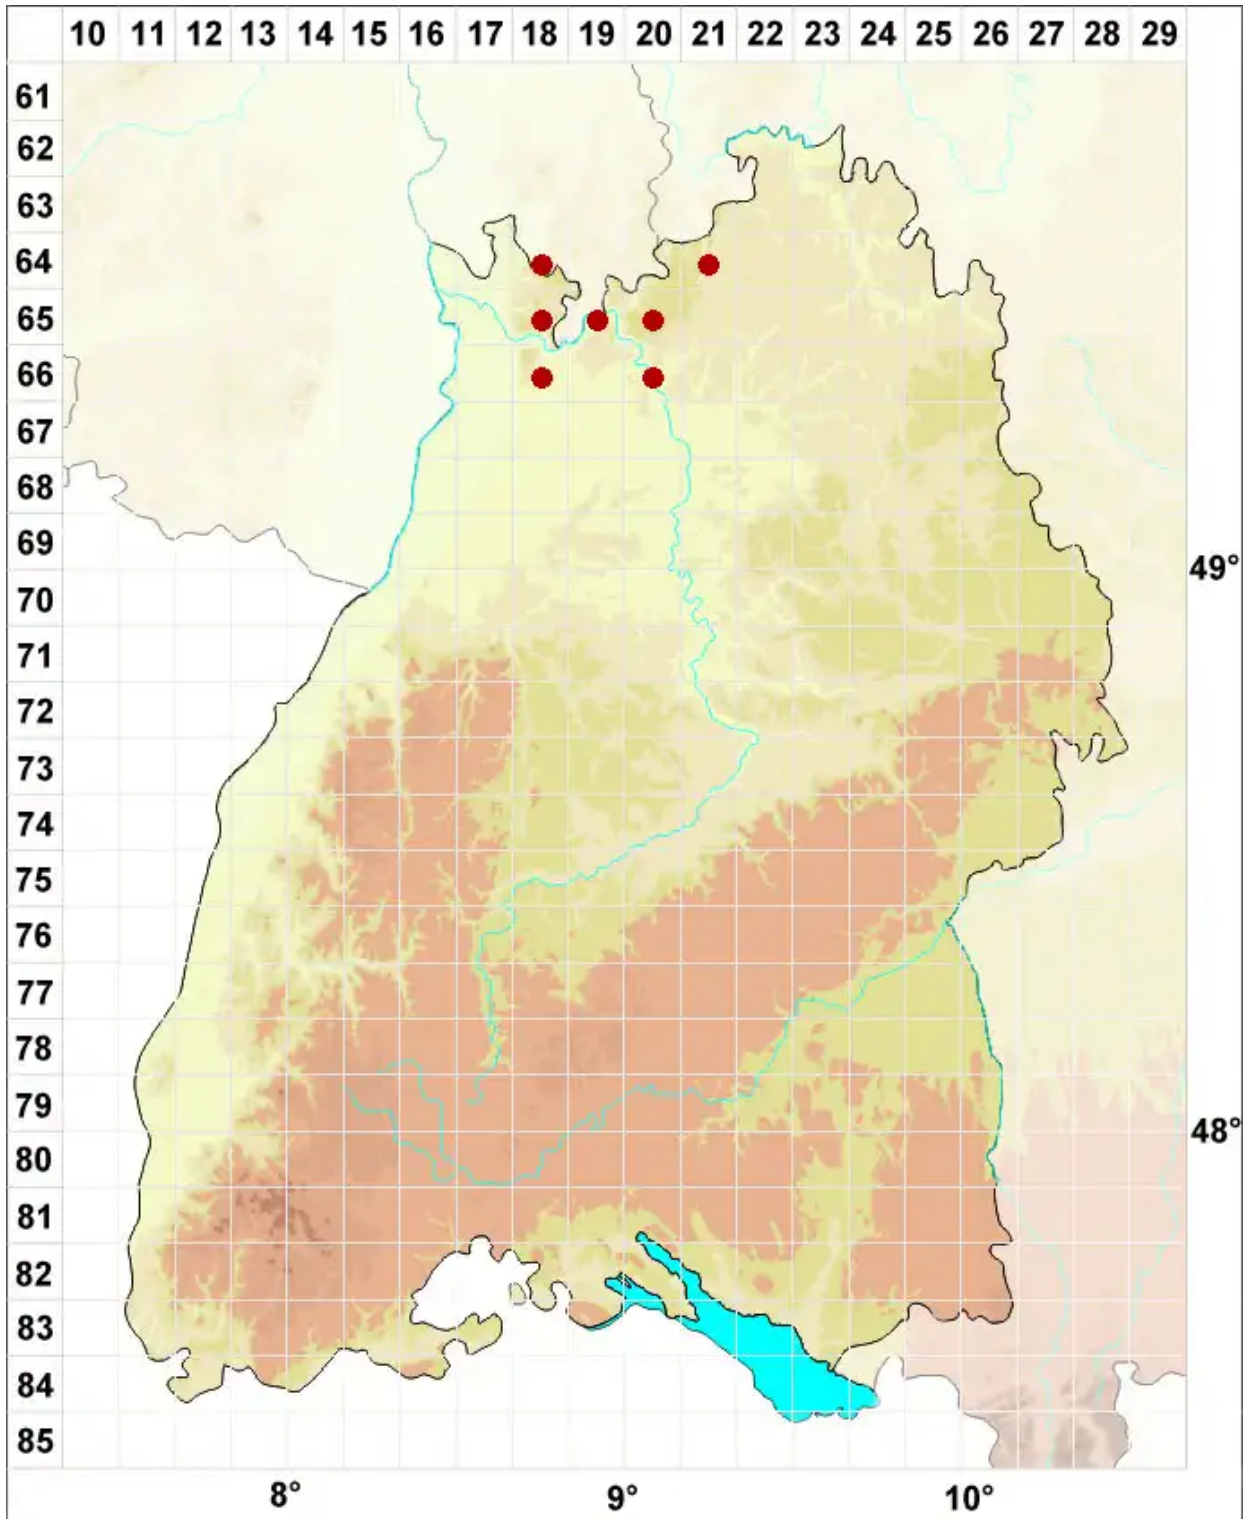

Opegrapha zonata Körb.

Legende:

- Symbole:**
- Ausgefülltes Symbol:
Zeitraum von 1980 bis heute (Aktuelle Angabe)
 - Leeres Symbol:
Zeitraum vor 1980 (Altangabe)
 - Quadrat: Herbarbeleg