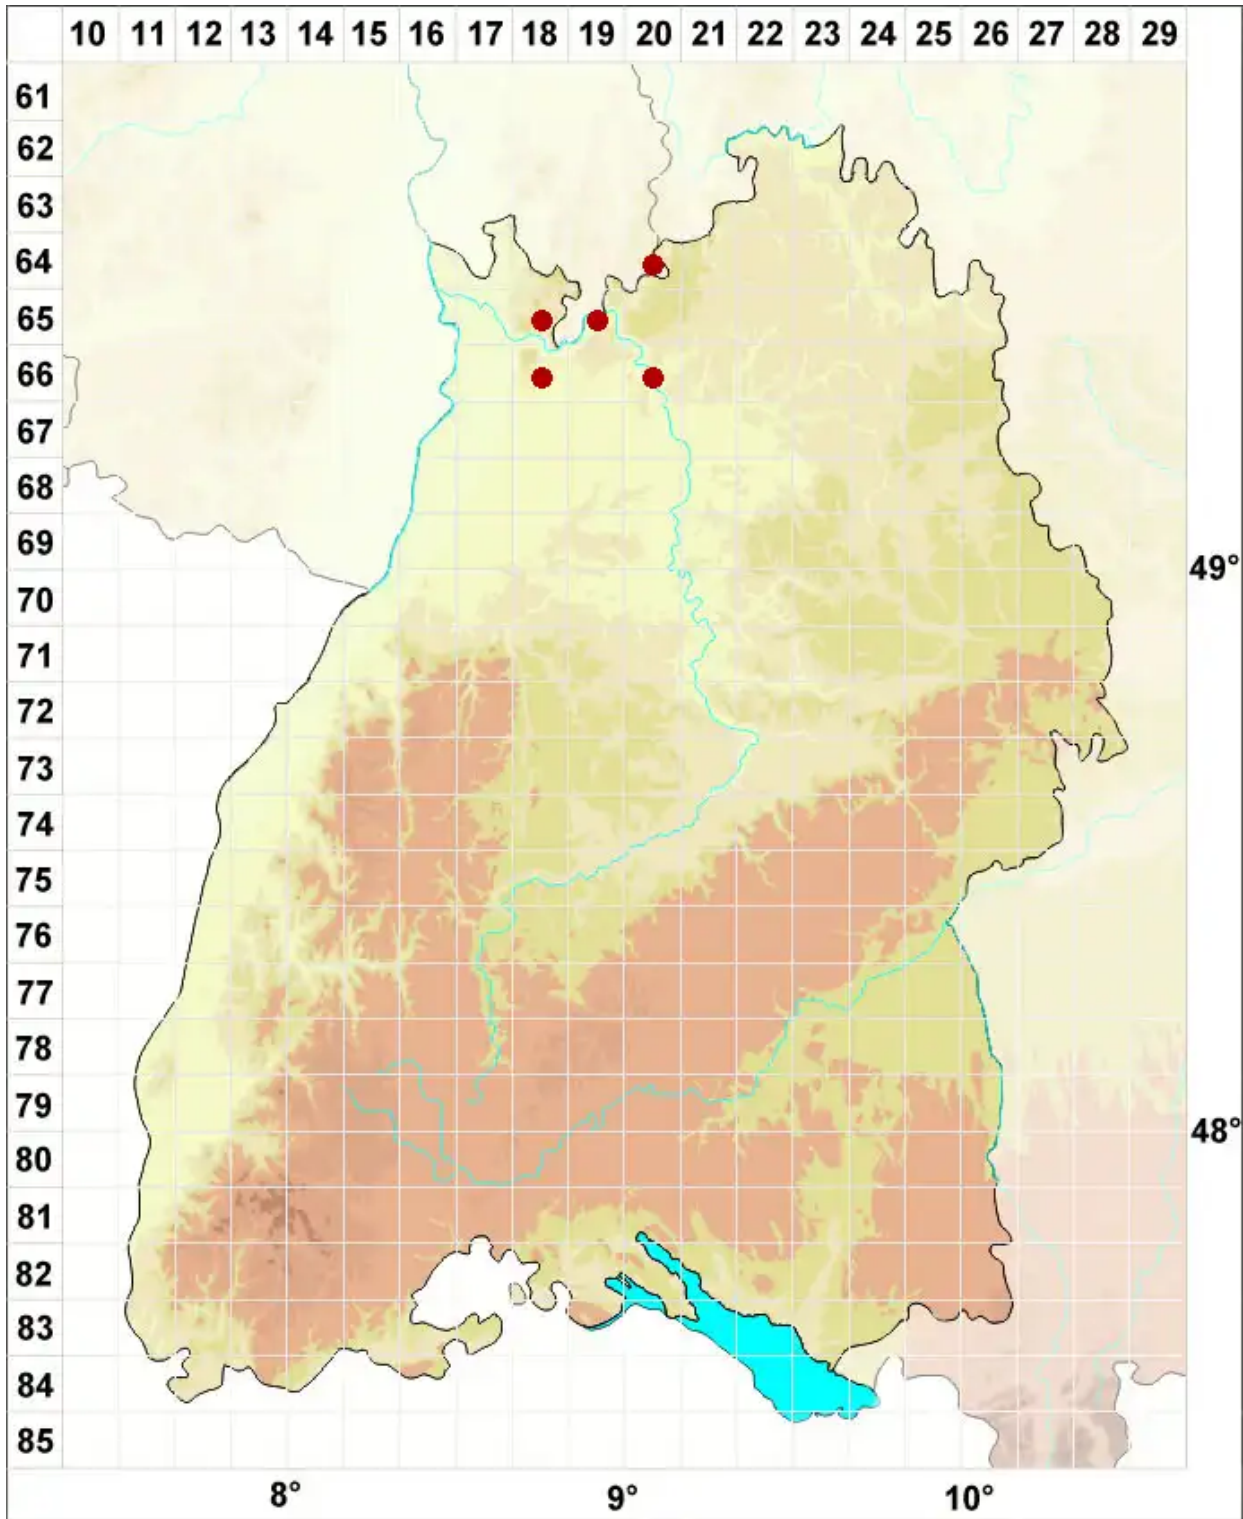

# Opegrapha vulgata (Ach.) Ach.

Gewöhnliche Zeichenflechte

Legende:

- Symbole:**
- Ausgefülltes Symbol:  
Zeitraum von 1980 bis heute (Aktuelle Angabe)
  - Leeres Symbol:  
Zeitraum vor 1980 (Altangabe)
  - Quadrat: Herbarbeleg