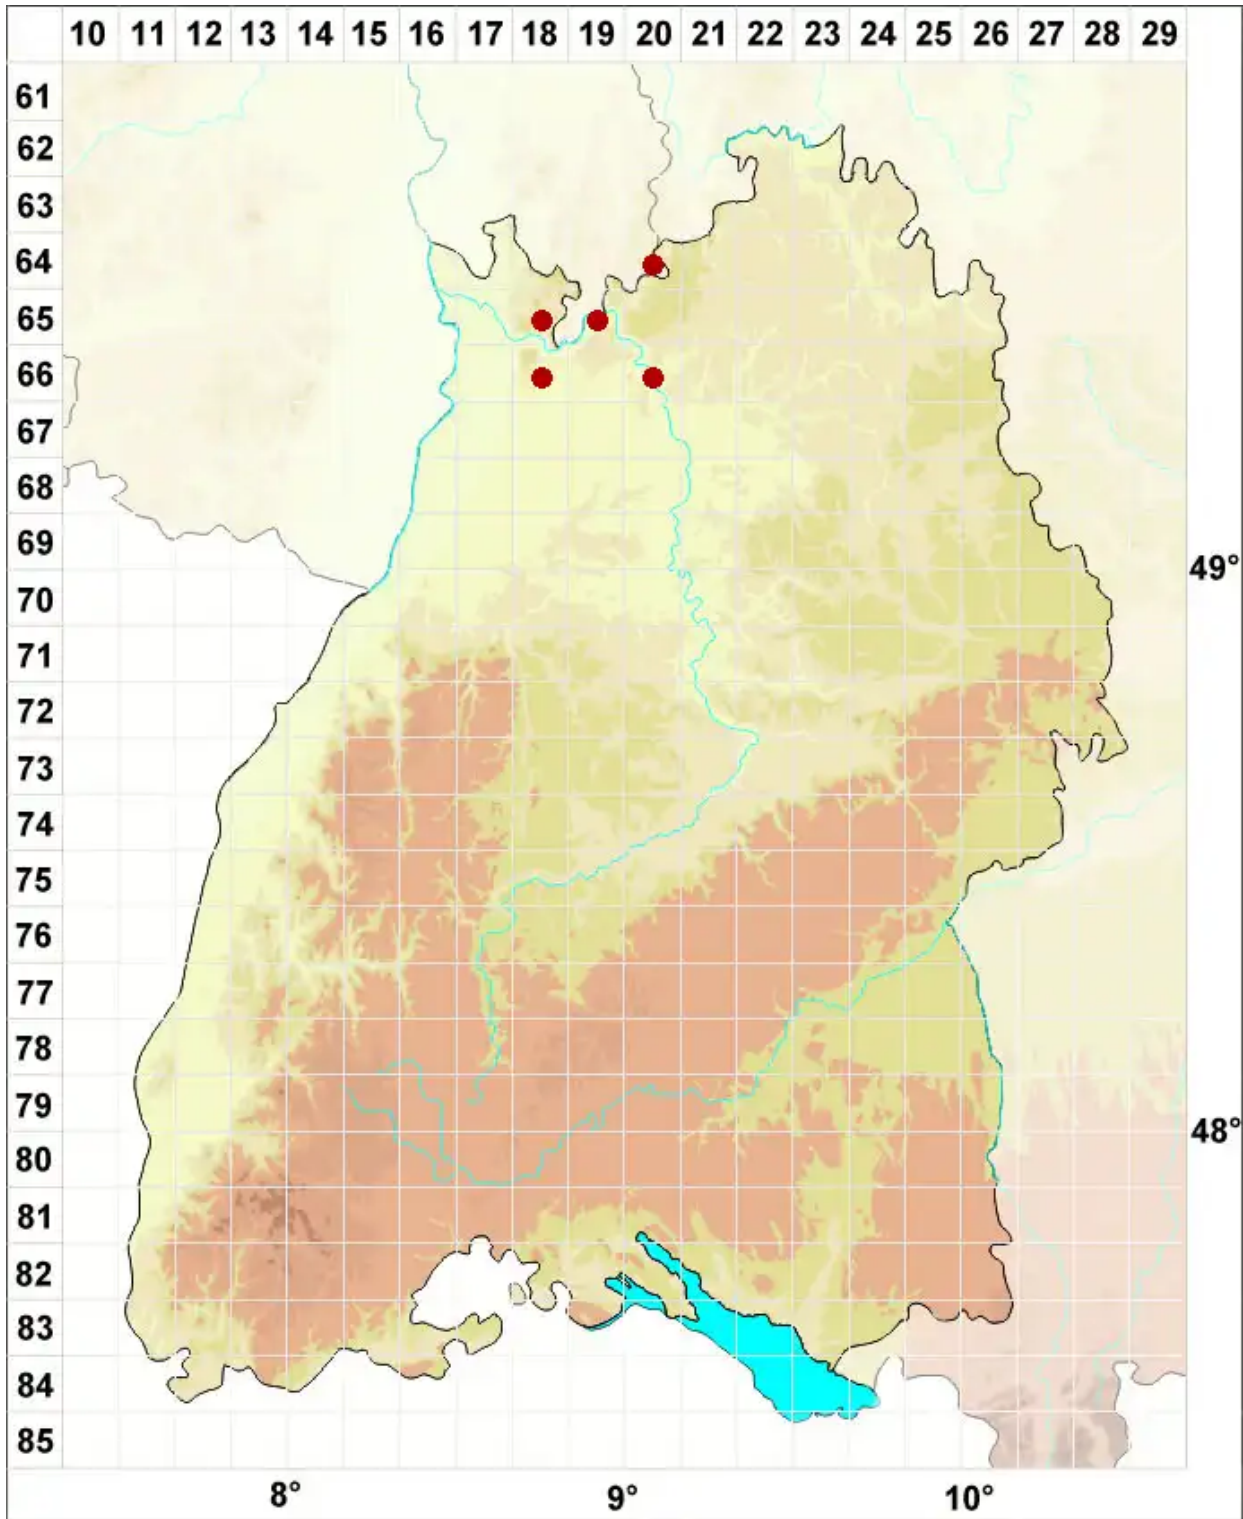

Opegrapha vulgata (Ach.) Ach.

Gewöhnliche Zeichenflechte

Legende:

- Symbole:**
Ausgefülltes Symbol:
Zeitraum von 1980 bis heute (Aktuelle Angabe)
Leeres Symbol:
Zeitraum vor 1980 (Altangabe)
Quadrat: Herbarbeleg