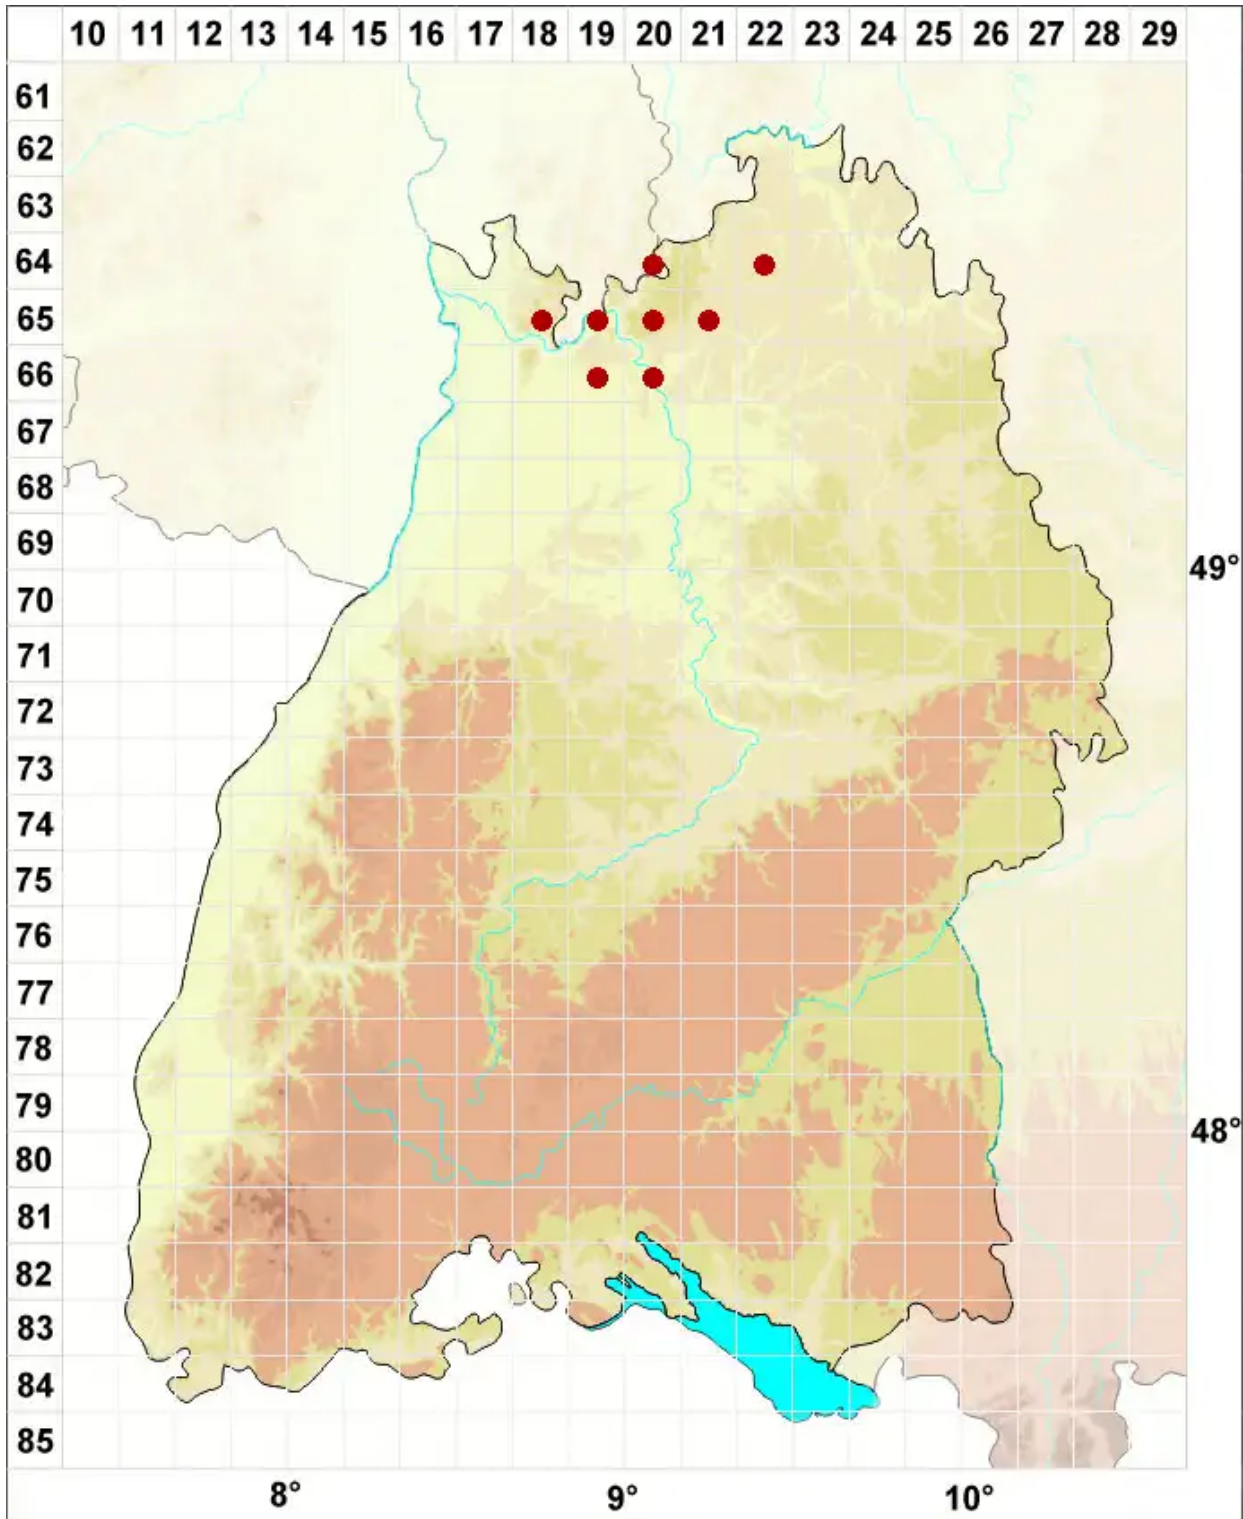

Opegrapha niveoatra (Borrer) J. R. Laundon

Schwarzweiße Zeichenflechte

Legende:

- Symbole:**
- Ausgefülltes Symbol:
Zeitraum von 1980 bis heute (Aktuelle Angabe)
 - Leeres Symbol:
Zeitraum vor 1980 (Altangabe)
 - Quadrat: Herbarbeleg