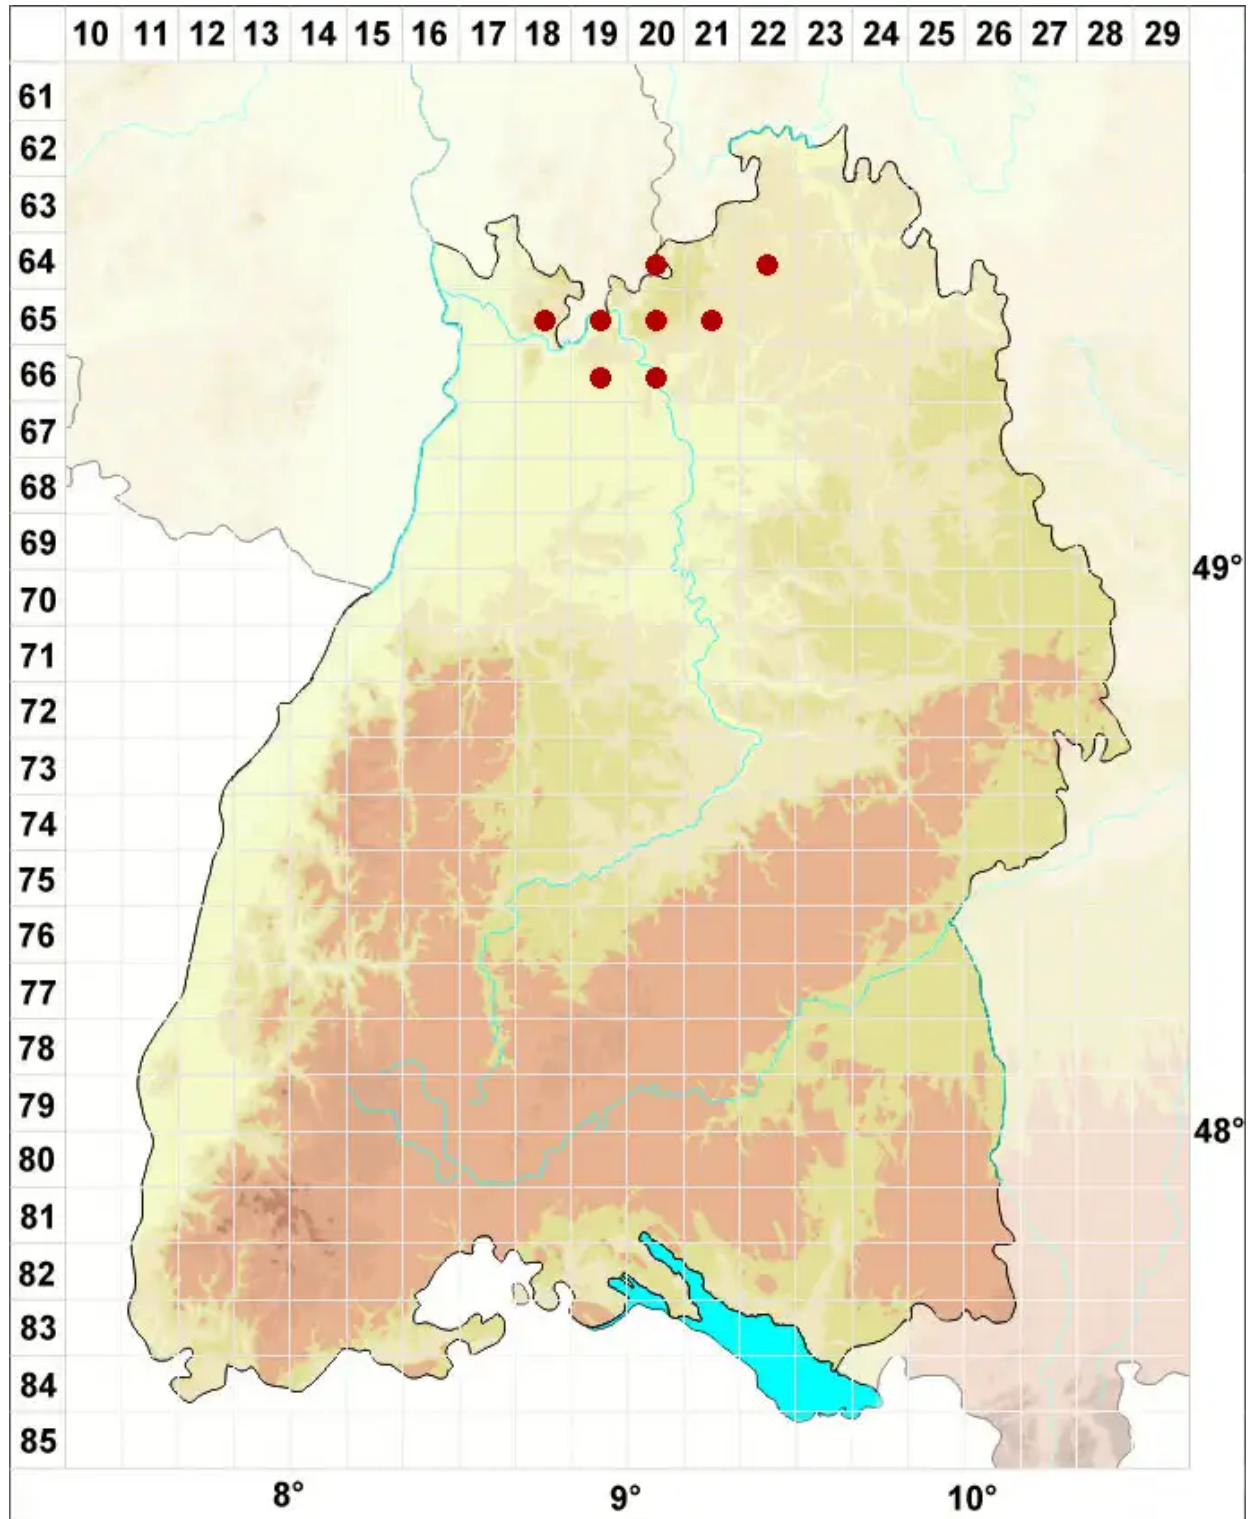

# Opegrapha niveoatra (Borrer) J. R. Laundon

Schwarzweiße Zeichenflechte

Legende:

- Symbole:**
- Ausgefülltes Symbol:  
Zeitraum von 1980 bis heute (Aktuelle Angabe)
  - Leeres Symbol:  
Zeitraum vor 1980 (Altangabe)
  - Quadrat: Herbarbeleg