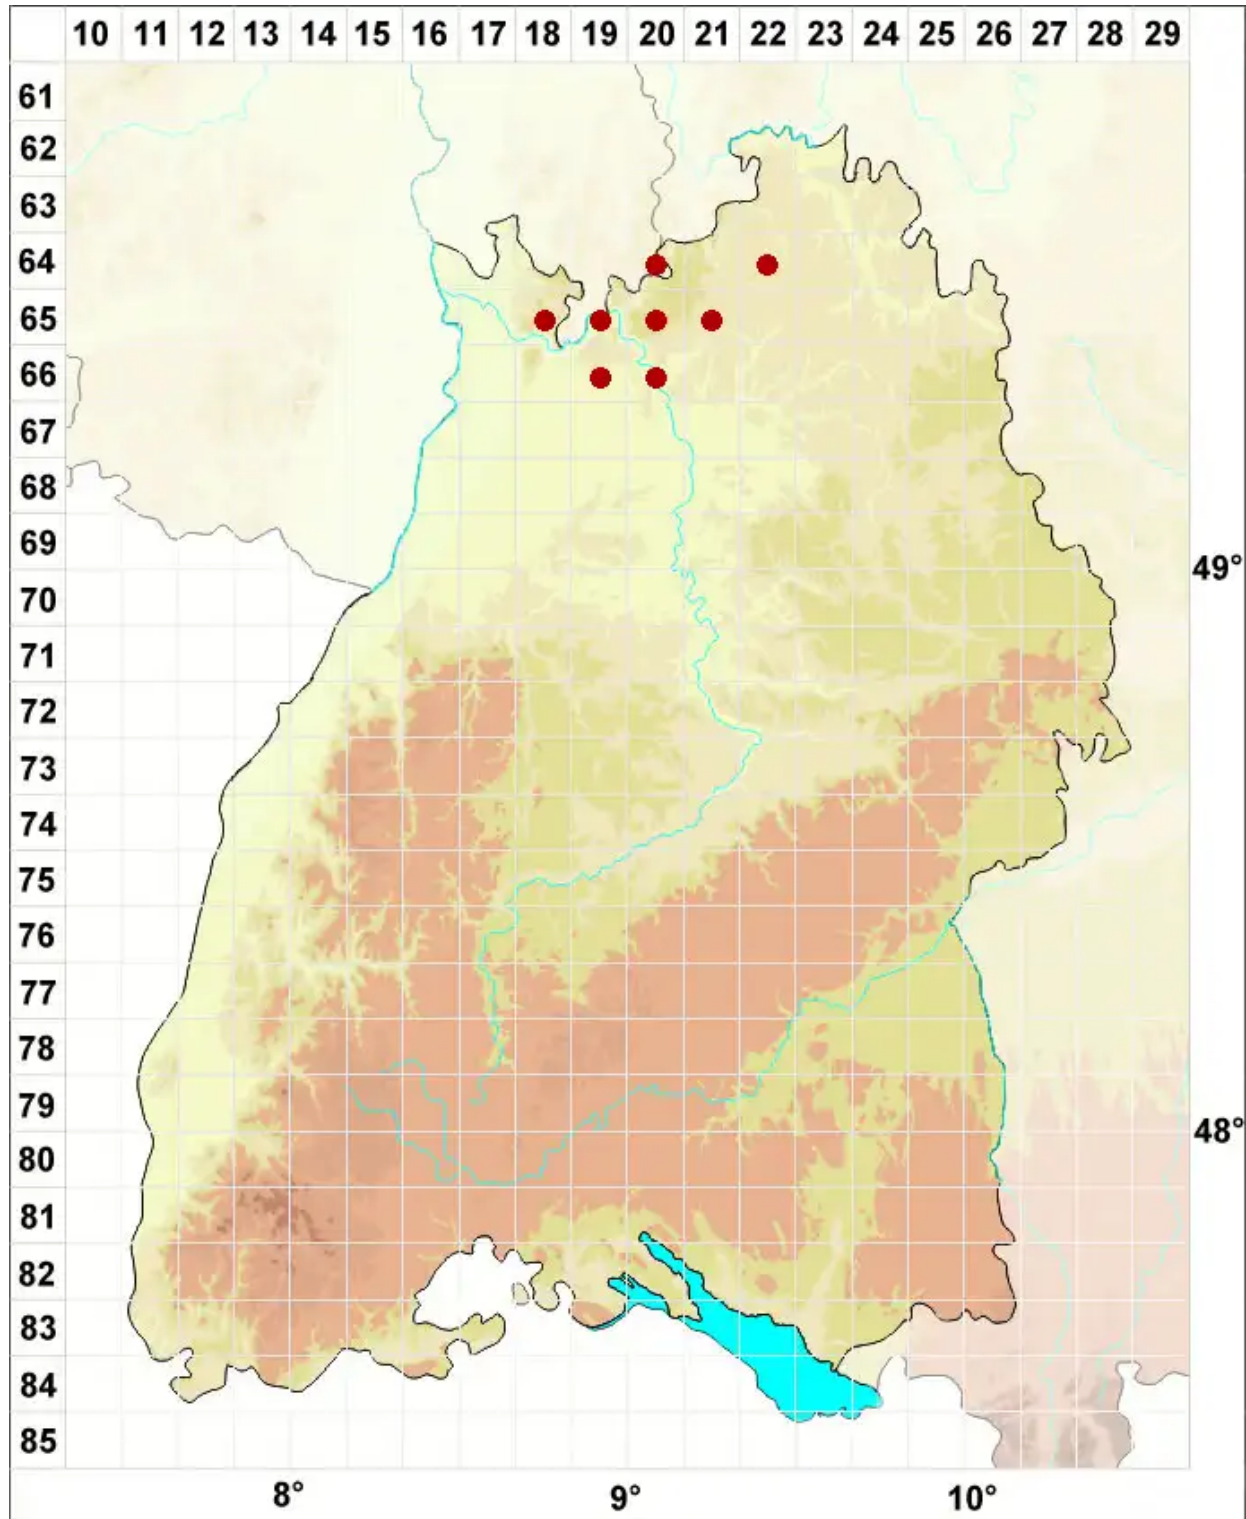

Opegrapha niveoatra (Borrer) J. R. Laundon

Schwarzweiße Zeichenflechte

Legende:

- Symbole:**
- Ausgefülltes Symbol:
Zeitraum von 1980 bis heute (Aktuelle Angabe)
 - Leeres Symbol:
Zeitraum vor 1980 (Altangabe)
 - Quadrat: Herbarbeleg