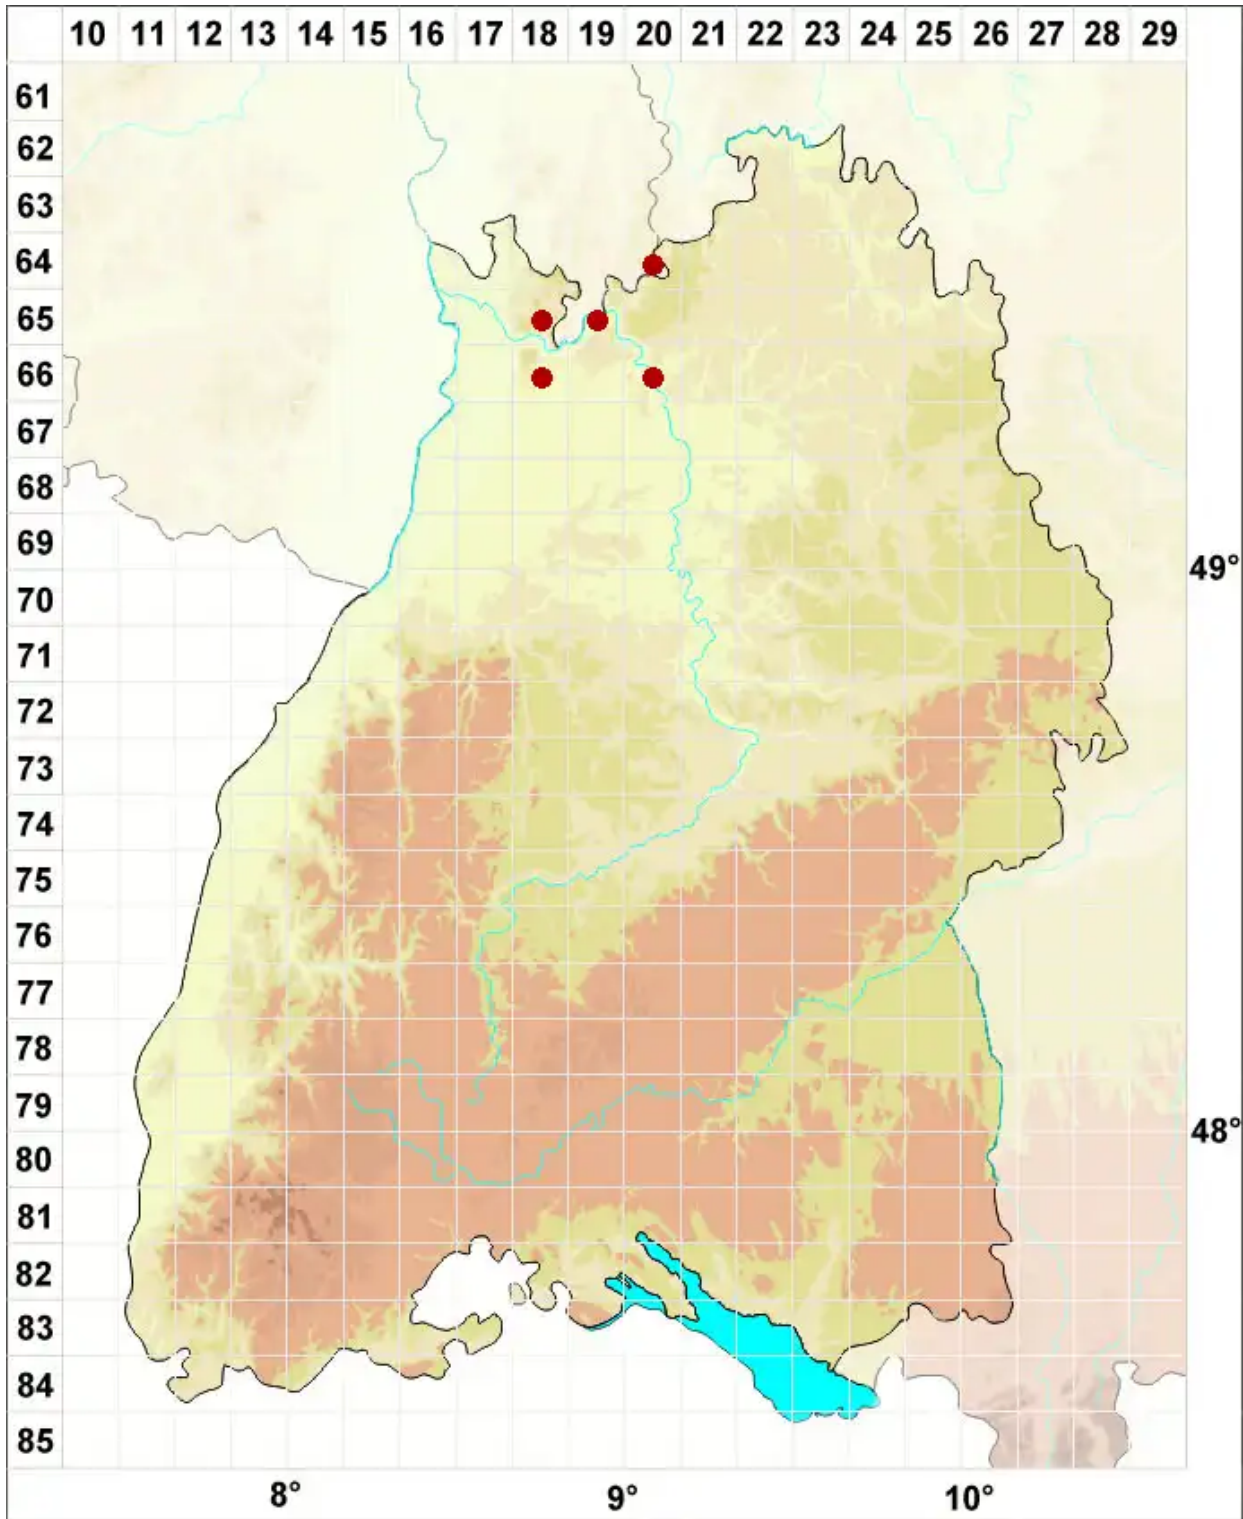

# Opegrapha vulgata (Ach.) Ach.

Gewöhnliche Zeichenflechte

Legende:

- Symbole:**  
Ausgefülltes Symbol:  
Zeitraum von 1980 bis heute (Aktuelle Angabe)  
Leeres Symbol:  
Zeitraum vor 1980 (Altangabe)  
Quadrat: Herbarbeleg