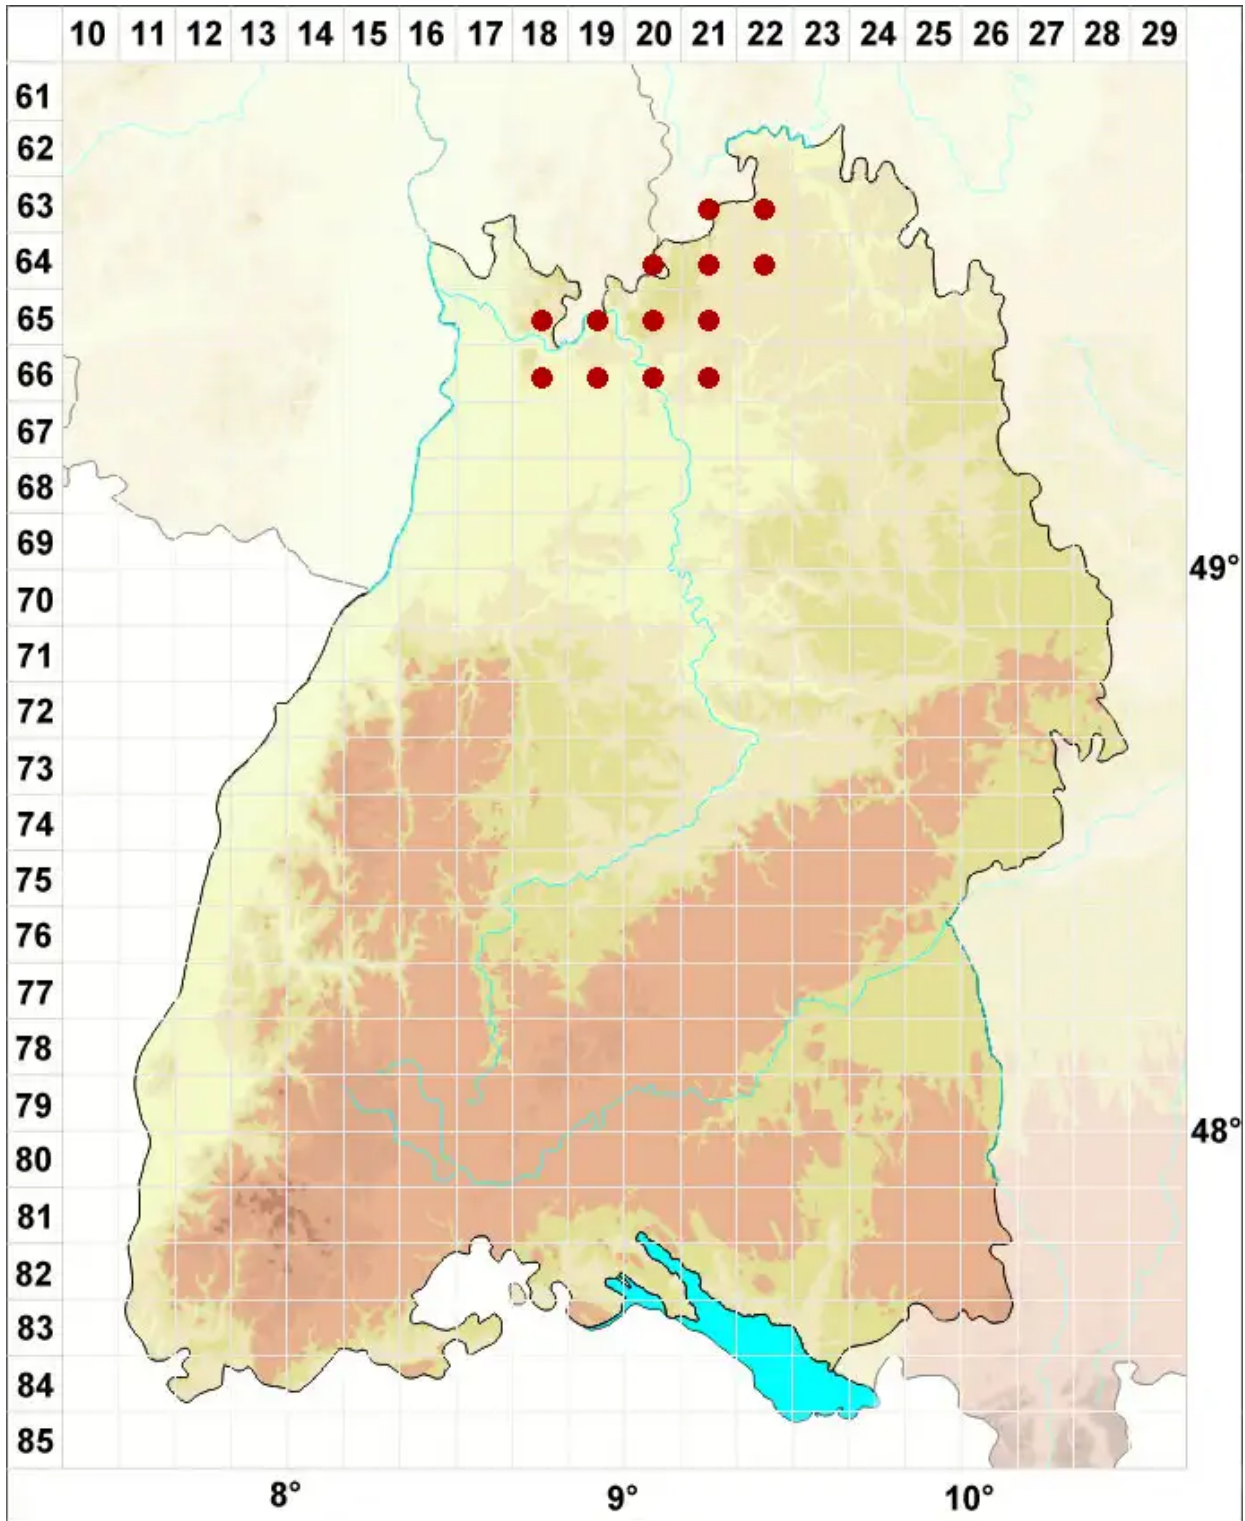

Opegrapha viridis (Ach.) Nyl.

Legende:

Symbole:
Ausgefülltes Symbol:
Zeitraum von 1980 bis heute (Aktuelle Angabe)
Leeres Symbol:
Zeitraum vor 1980 (Altangabe)
Quadrat: Herbarbeleg