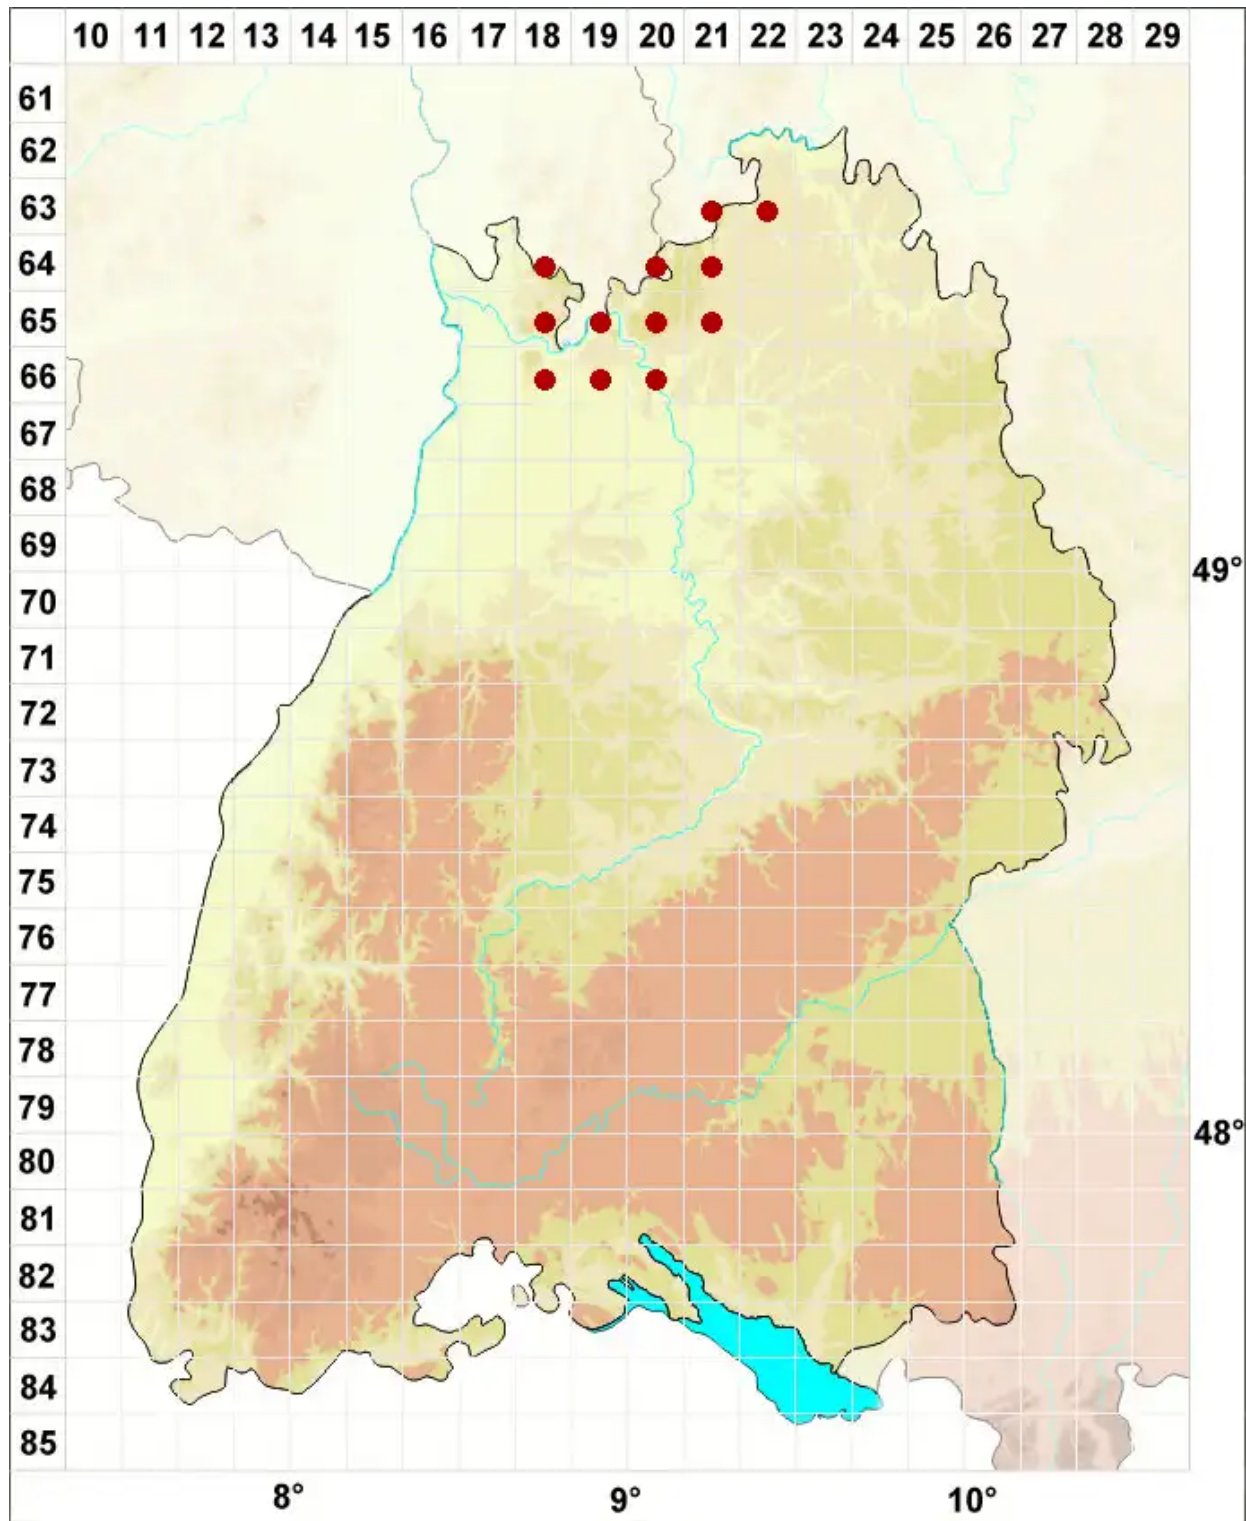

Opegrapha vermicellifera (Kunze) J. R. Laundon

Wurmfrüchtige Zeichenflechte

Legende:

- Symbole:**
Ausgefülltes Symbol:
Zeitraum von 1980 bis heute (Aktuelle Angabe)
Leeres Symbol:
Zeitraum vor 1980 (Altangabe)
Quadrat: Herbarbeleg