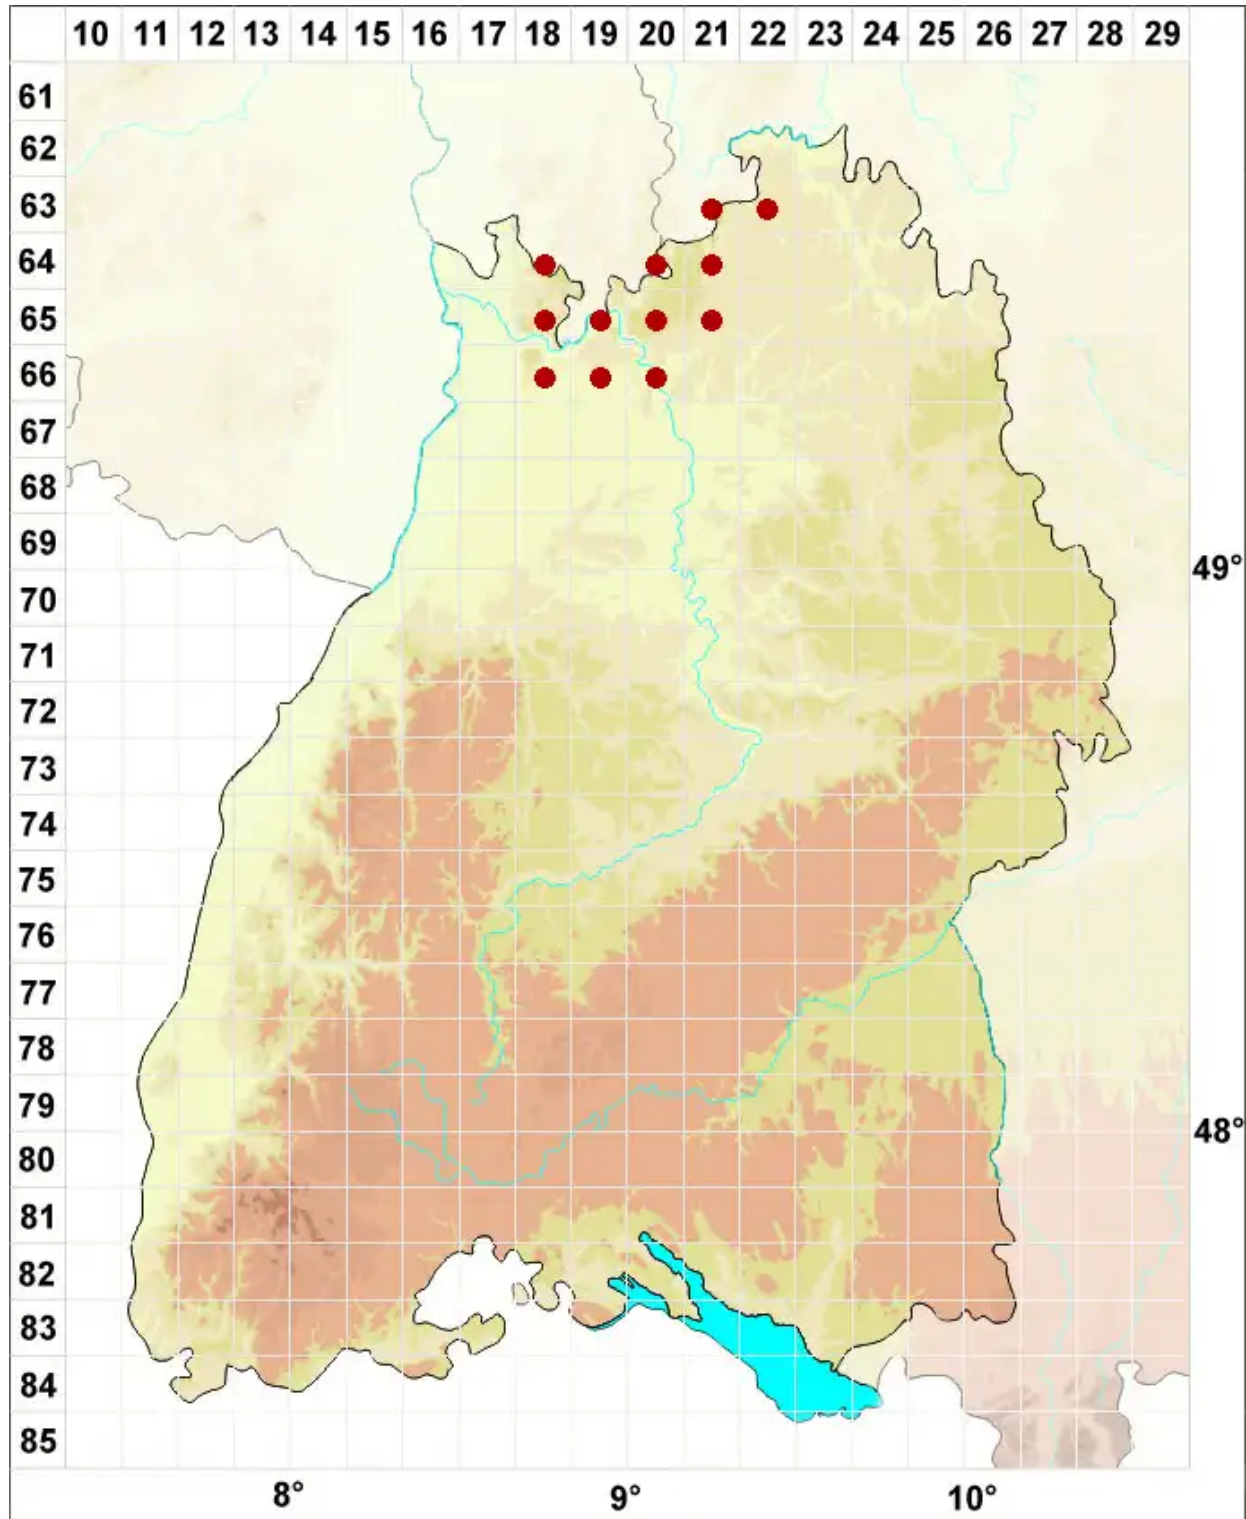

Opegrapha vermicellifera (Kunze) J. R. Laundon

Wurmfrüchtige Zeichenflechte

Legende:

- Symbole:**
Ausgefülltes Symbol:
Zeitraum von 1980 bis heute (Aktuelle Angabe)
Leeres Symbol:
Zeitraum vor 1980 (Altangabe)
Quadrat: Herbarbeleg