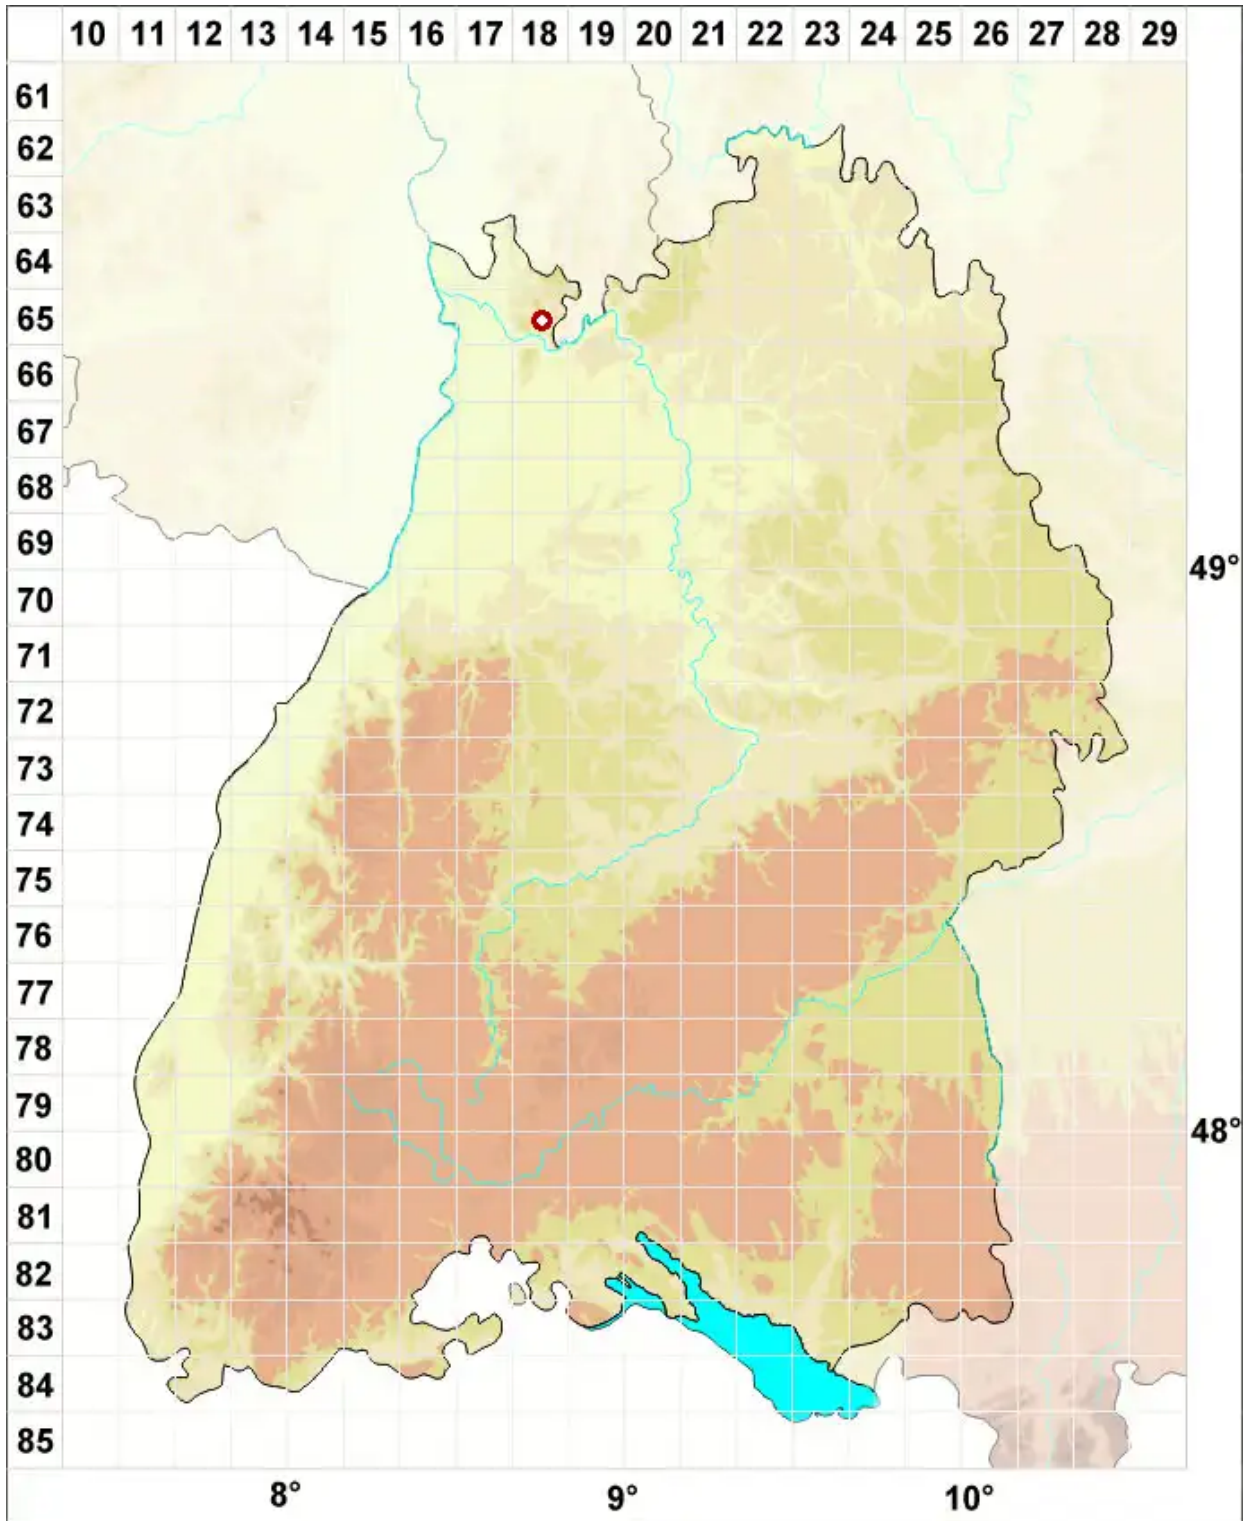

# Opegrapha variaeformis Anzi

Legende:

- Symbole:**
- Ausgefülltes Symbol:  
Zeitraum von 1980 bis heute (Aktuelle Angabe)
  - Leeres Symbol:  
Zeitraum vor 1980 (Altangabe)
  - Quadrat: Herbarbeleg