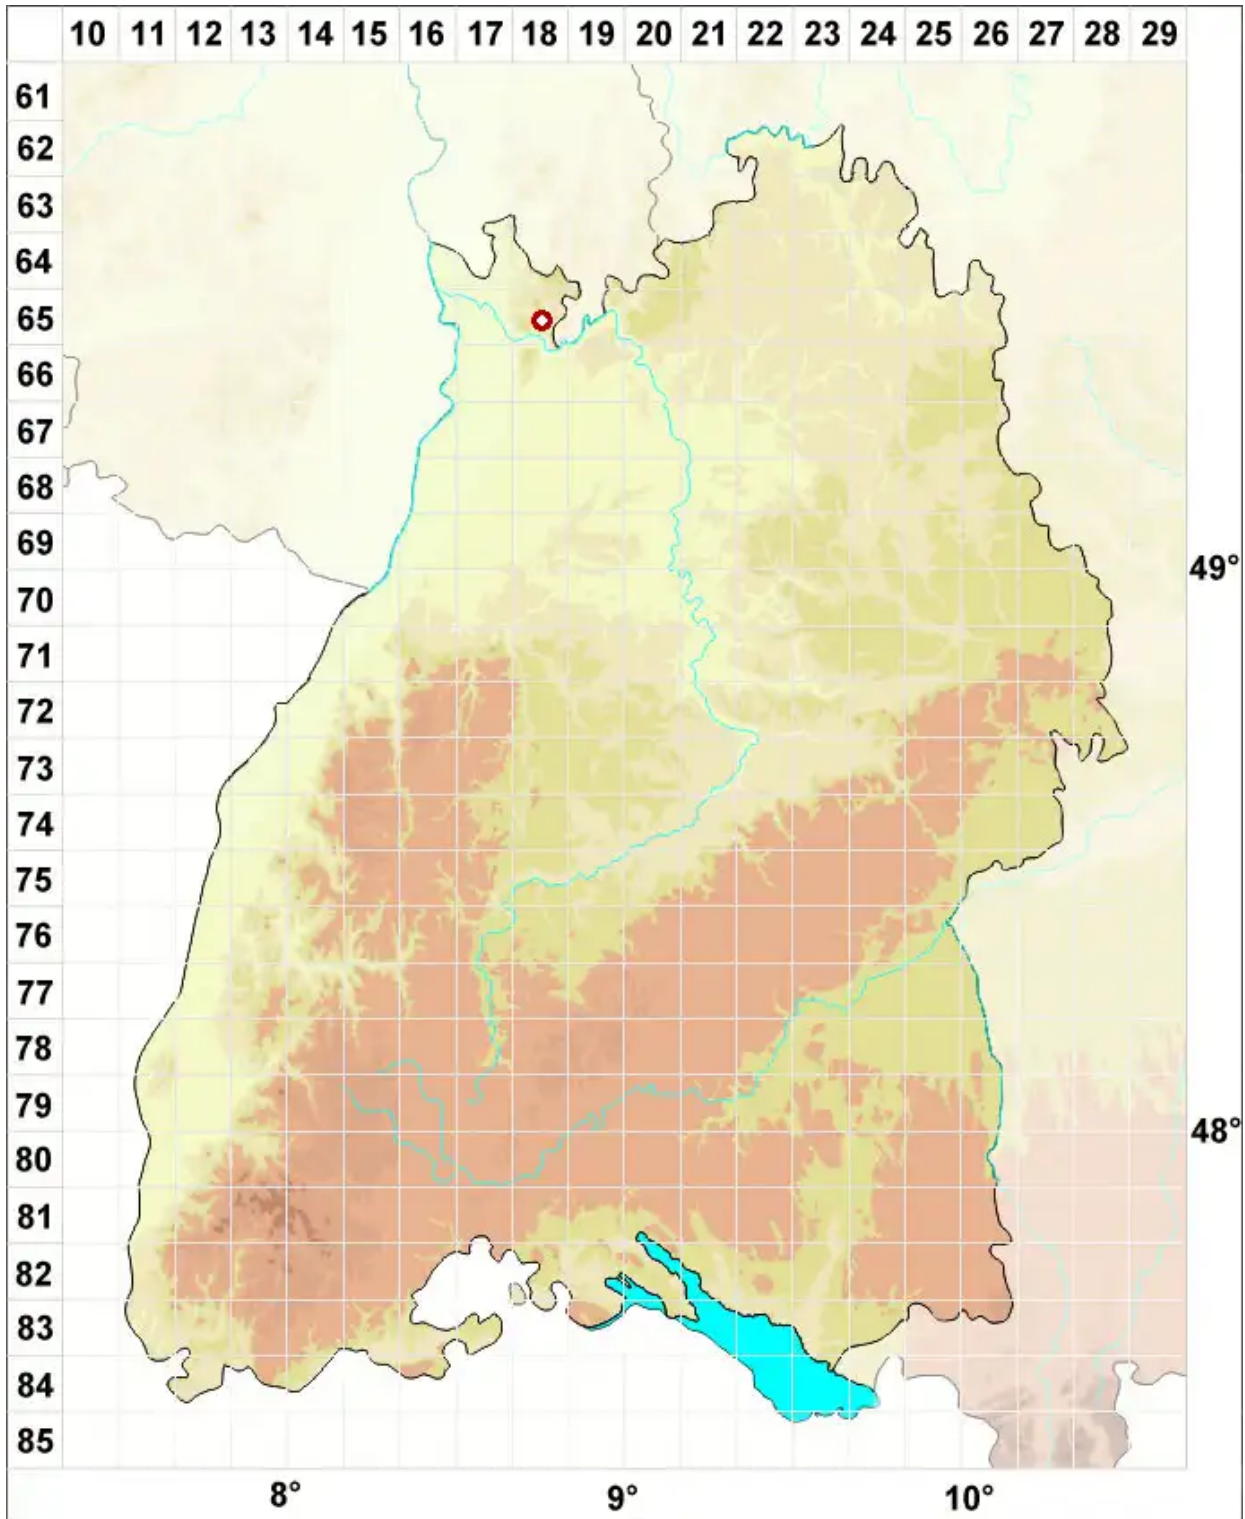

# Opegrapha variaeformis Anzi

Legende:

- Symbole:**
- Ausgefülltes Symbol:  
Zeitraum von 1980 bis heute (Aktuelle Angabe)
  - Leeres Symbol:  
Zeitraum vor 1980 (Altangabe)
  - Quadrat: Herbarbeleg