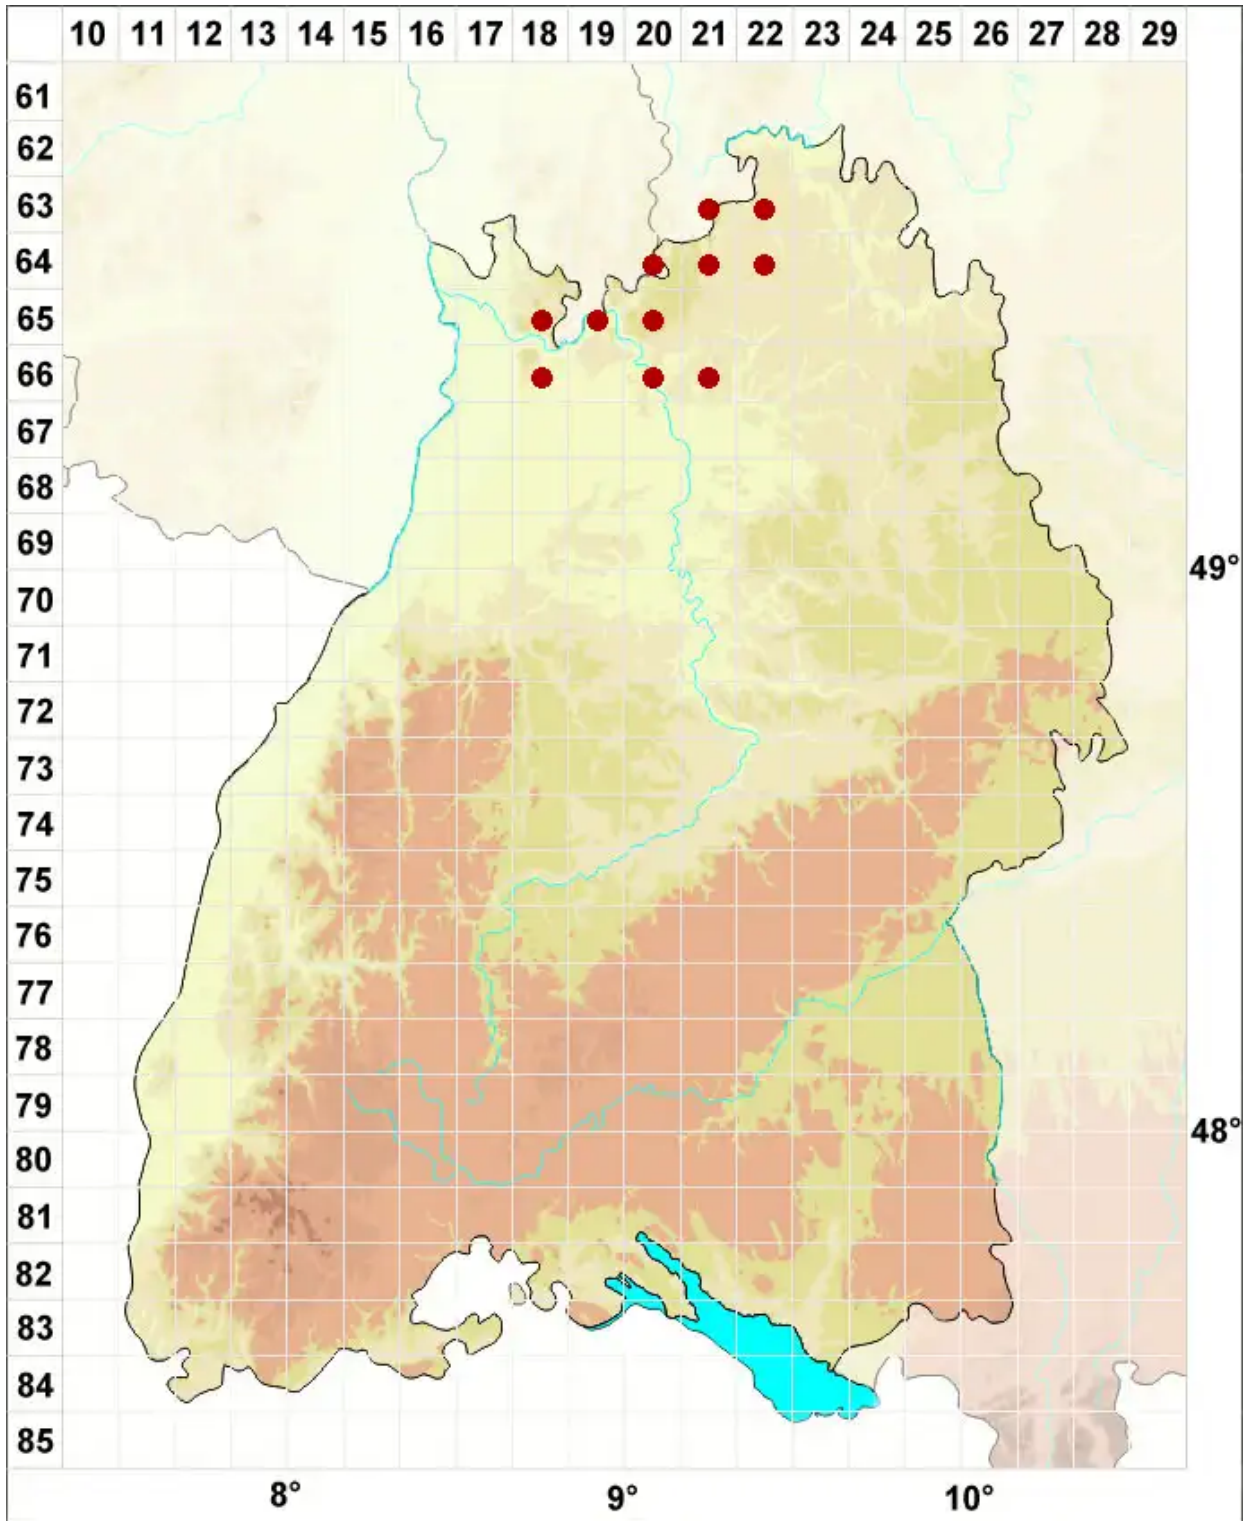

Opegrapha varia Pers.

Legende:

Symbole:
Ausgefülltes Symbol:
Zeitraum von 1980 bis heute (Aktuelle Angabe)
Leeres Symbol:
Zeitraum vor 1980 (Altangabe)
Quadrat: Herbarbeleg