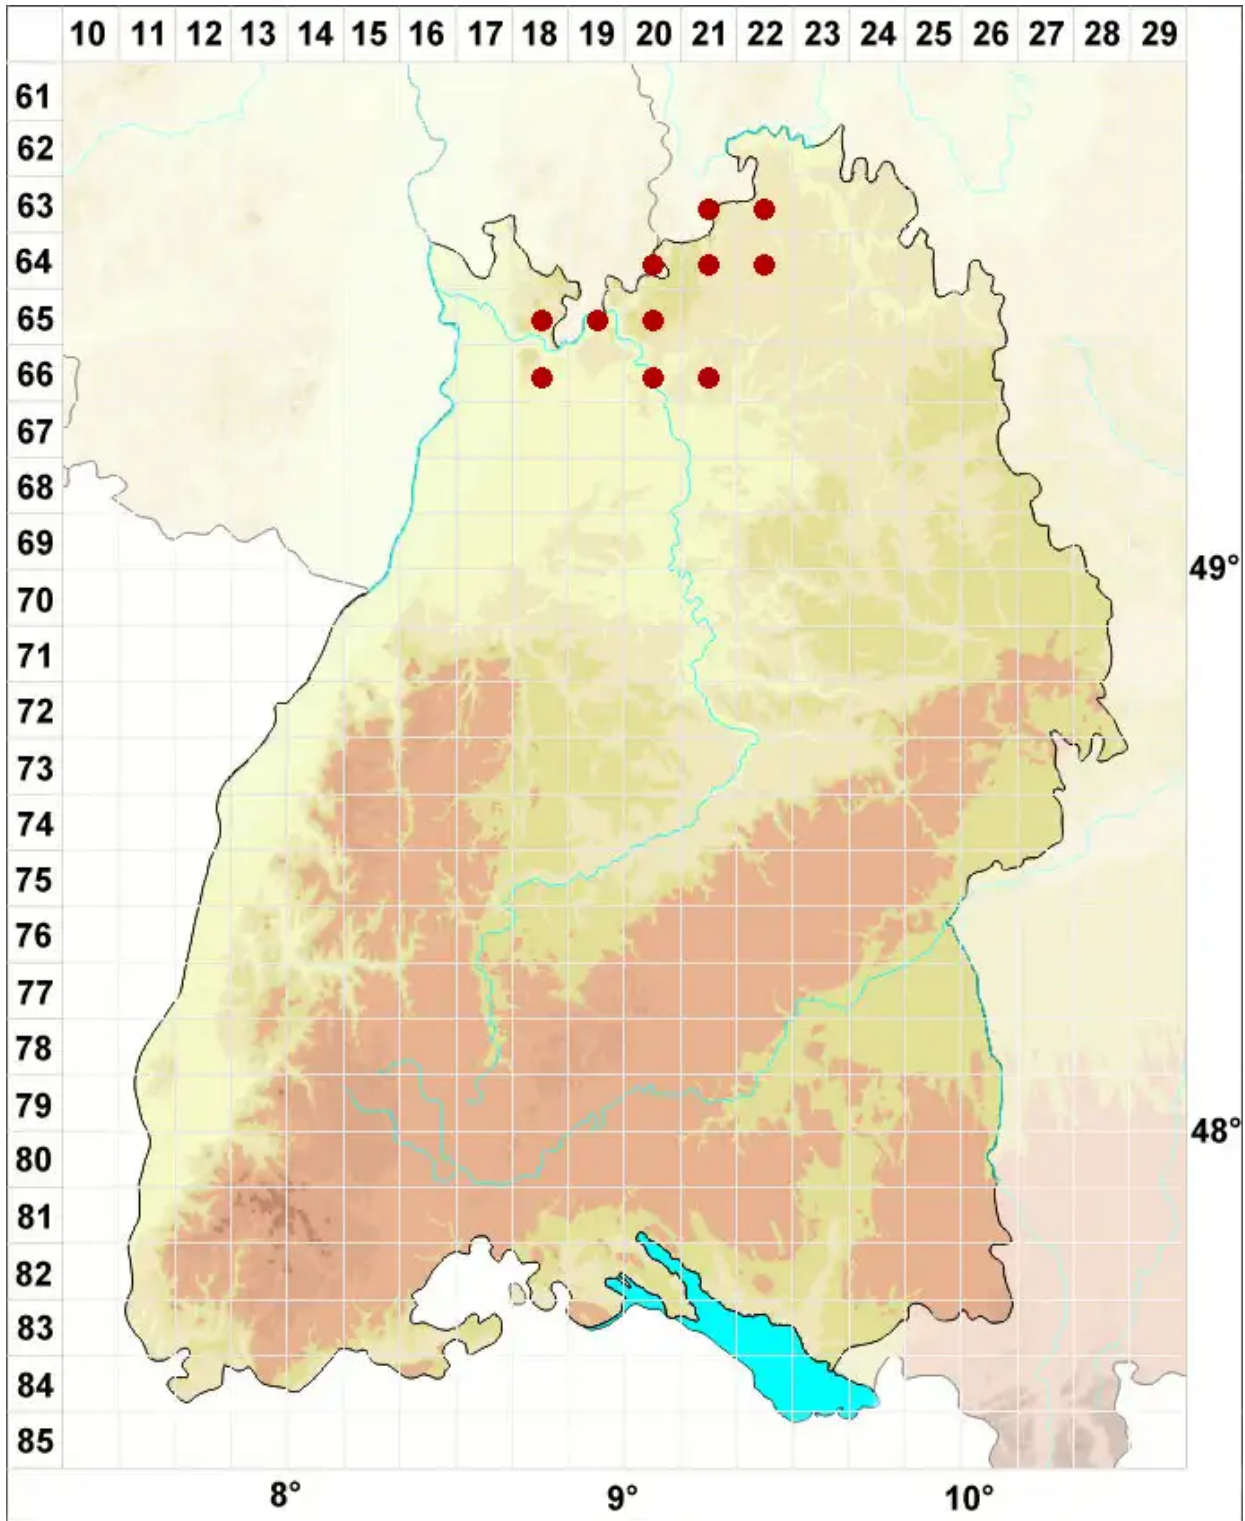

# Opegrapha varia Pers.

Legende:

- Symbole:**
- Ausgefülltes Symbol:  
Zeitraum von 1980 bis heute (Aktuelle Angabe)
  - Leeres Symbol:  
Zeitraum vor 1980 (Altangabe)
  - Quadrat: Herbarbeleg