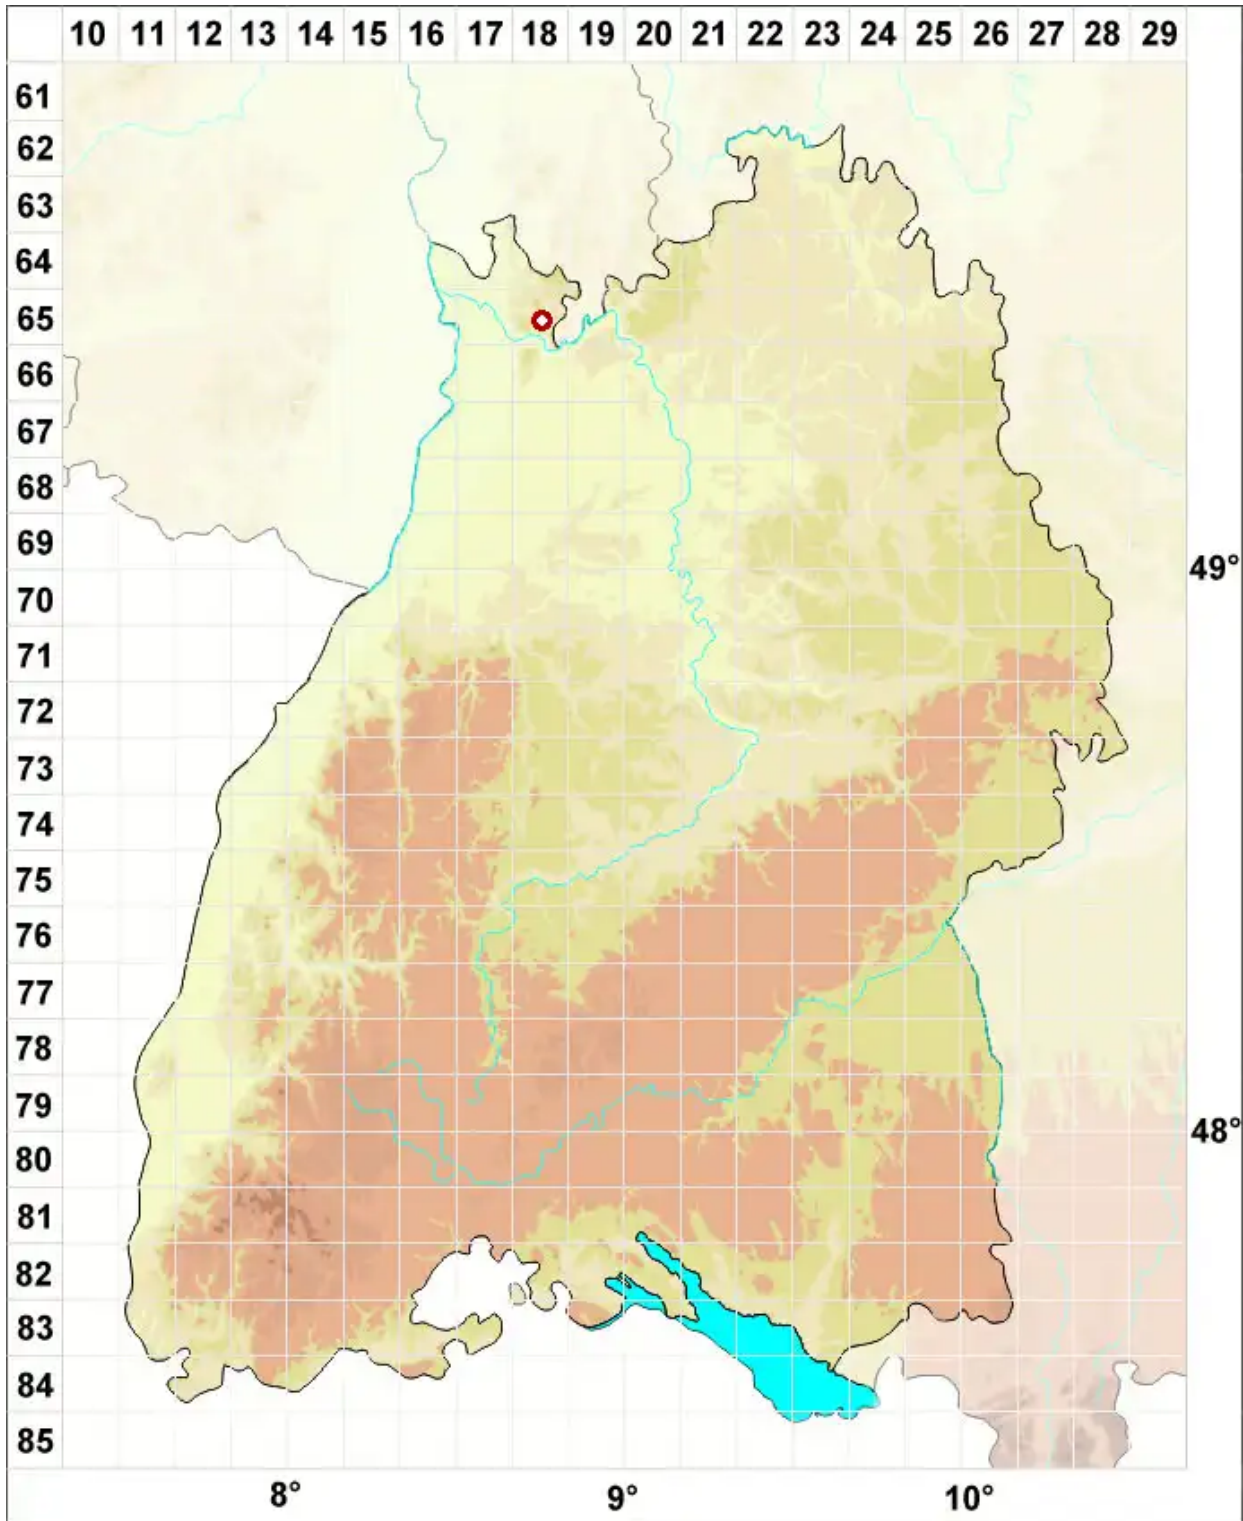

# Opegrapha herbarum Mont.

Legende:

**Symbole:**

Ausgefülltes Symbol:  
Zeitraum von 1980 bis heute (Aktuelle Angabe)

Leeres Symbol:  
Zeitraum vor 1980 (Altangabe)

Quadrat: Herbarbeleg