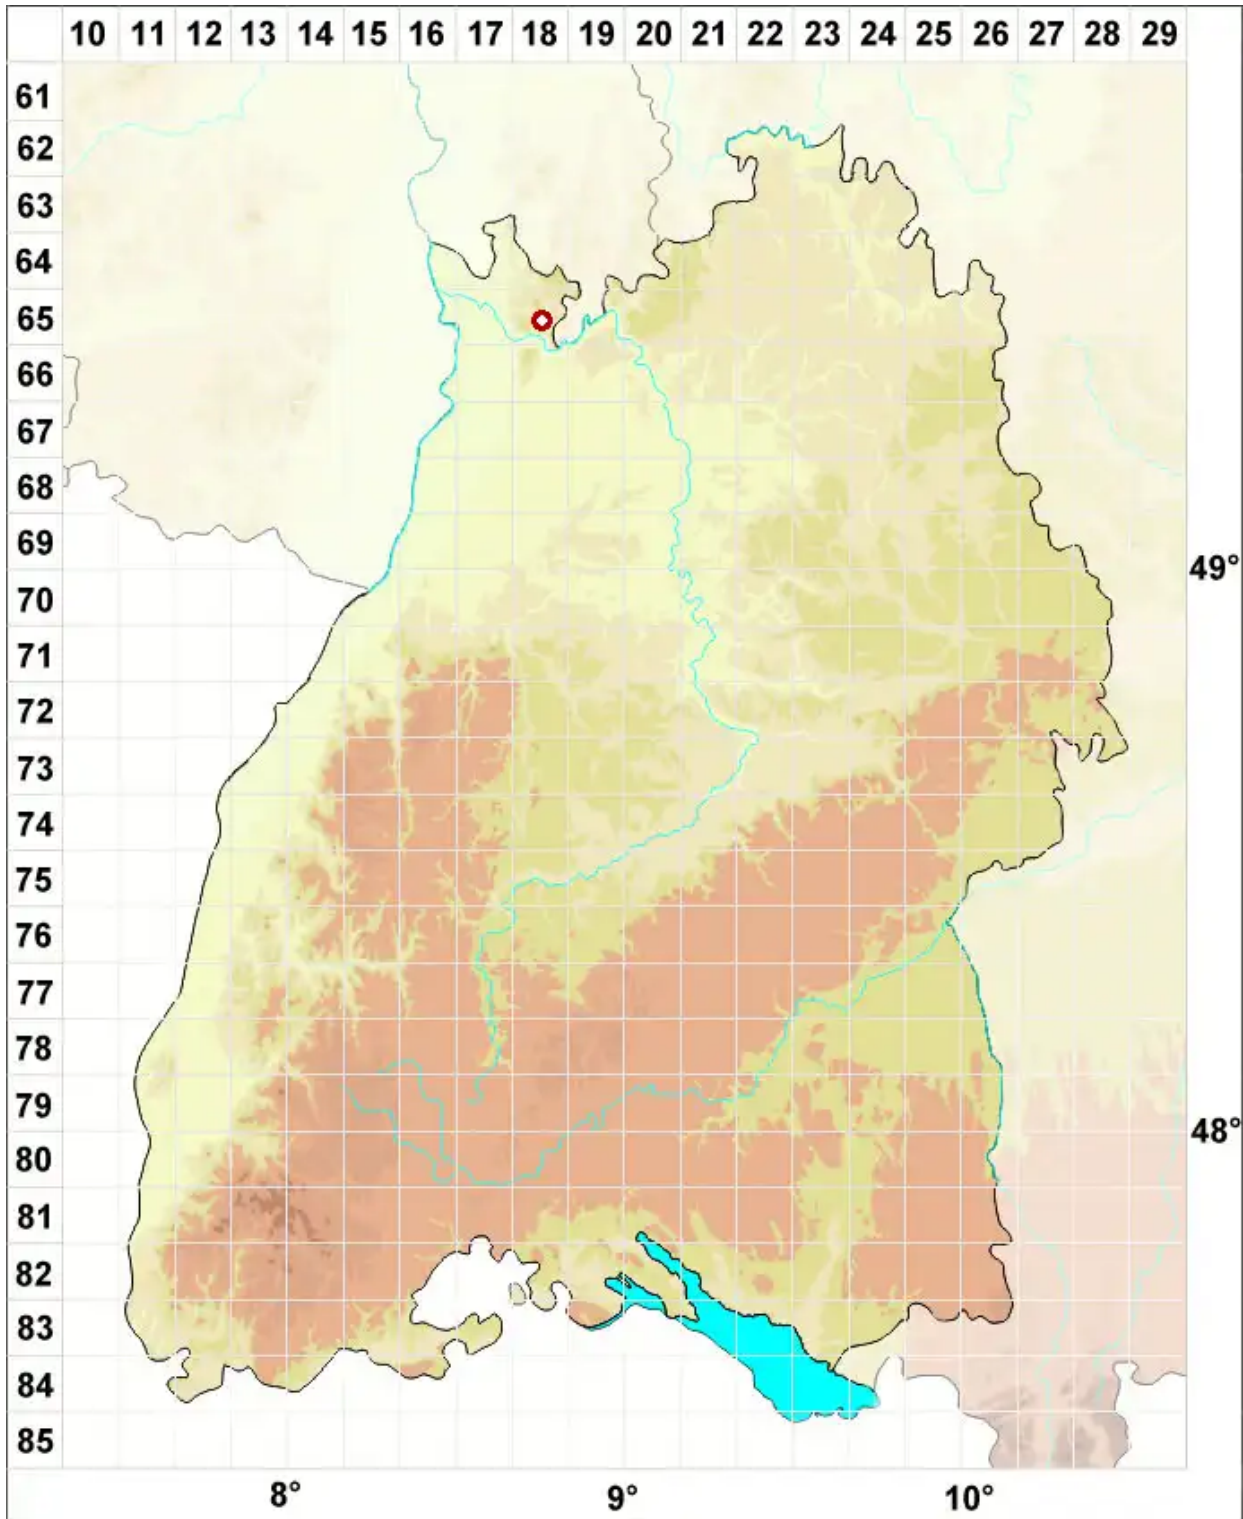

# Opegrapha herbarum Mont.

Legende:

**Symbole:**

Ausgefülltes Symbol:  
Zeitraum von 1980 bis heute (Aktuelle Angabe)

Leeres Symbol:  
Zeitraum vor 1980 (Altangabe)

Quadrat: Herbarbeleg