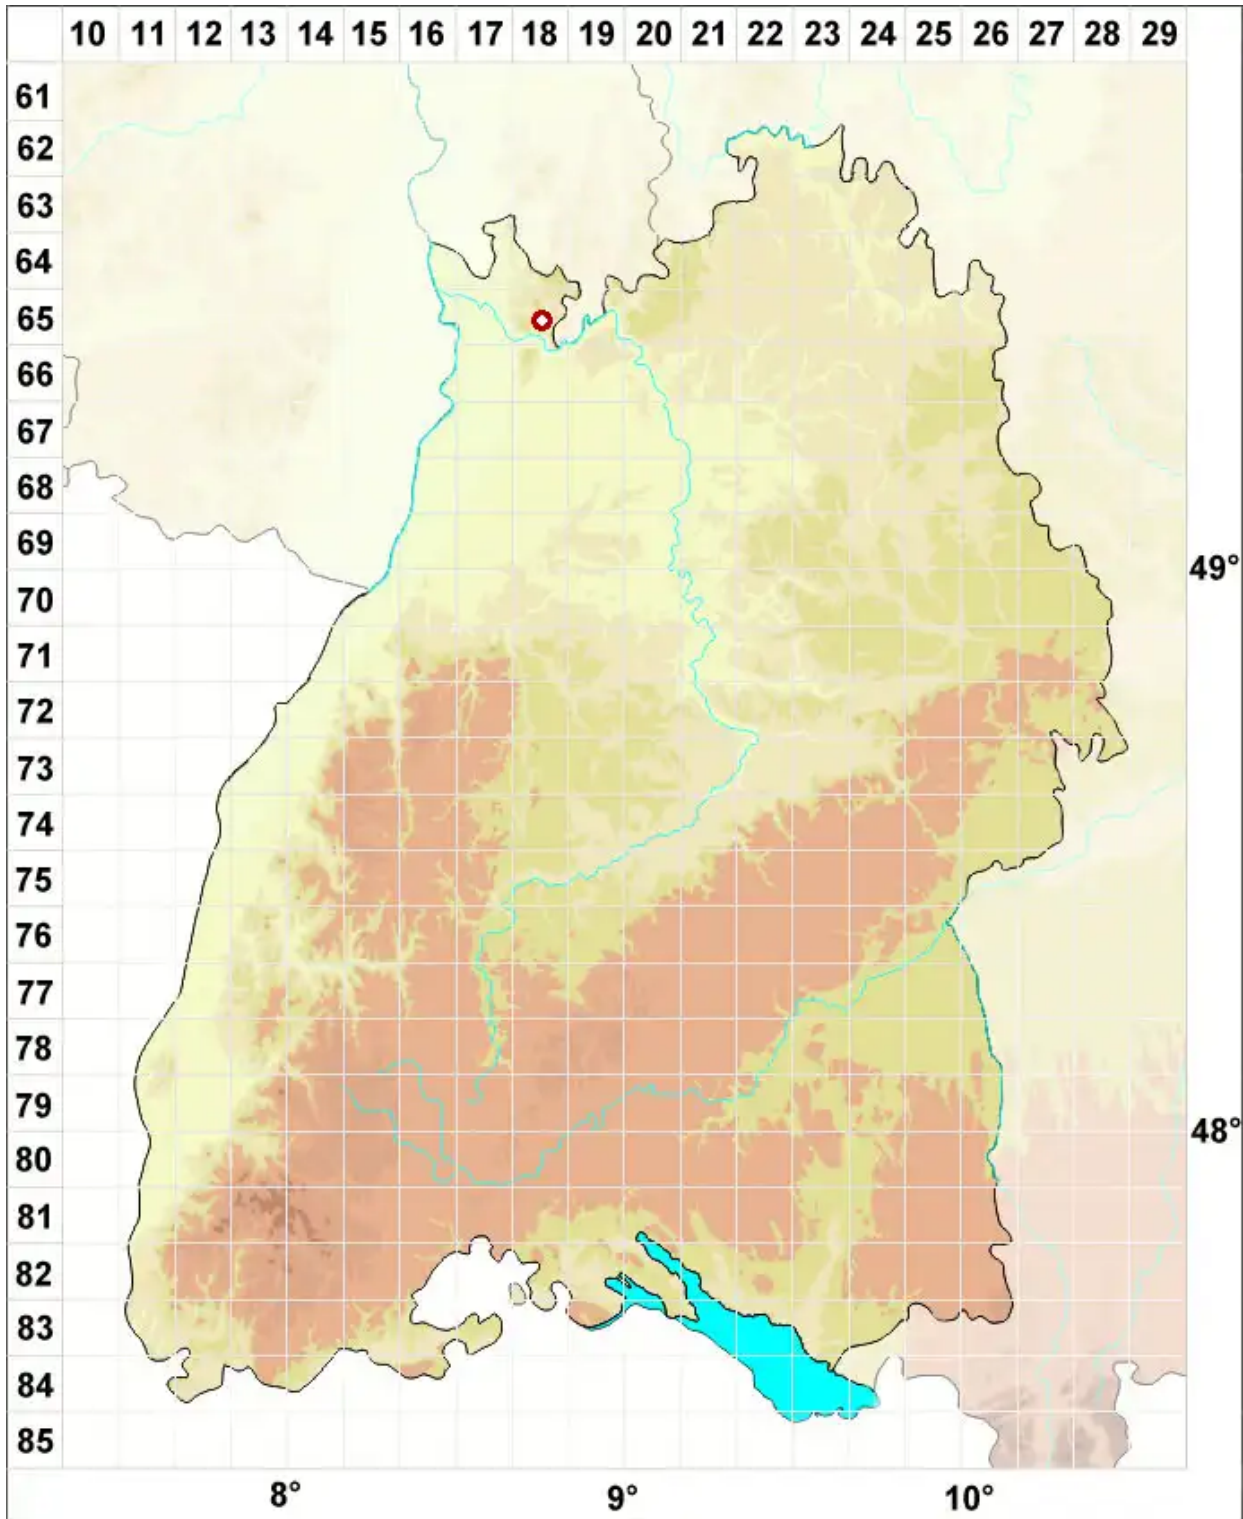

Opegrapha herbarum Mont.

Legende:

- Symbole:**
- Ausgefülltes Symbol:
Zeitraum von 1980 bis heute (Aktuelle Angabe)
 - Leeres Symbol:
Zeitraum vor 1980 (Altangabe)
 - Quadrat: Herbarbeleg