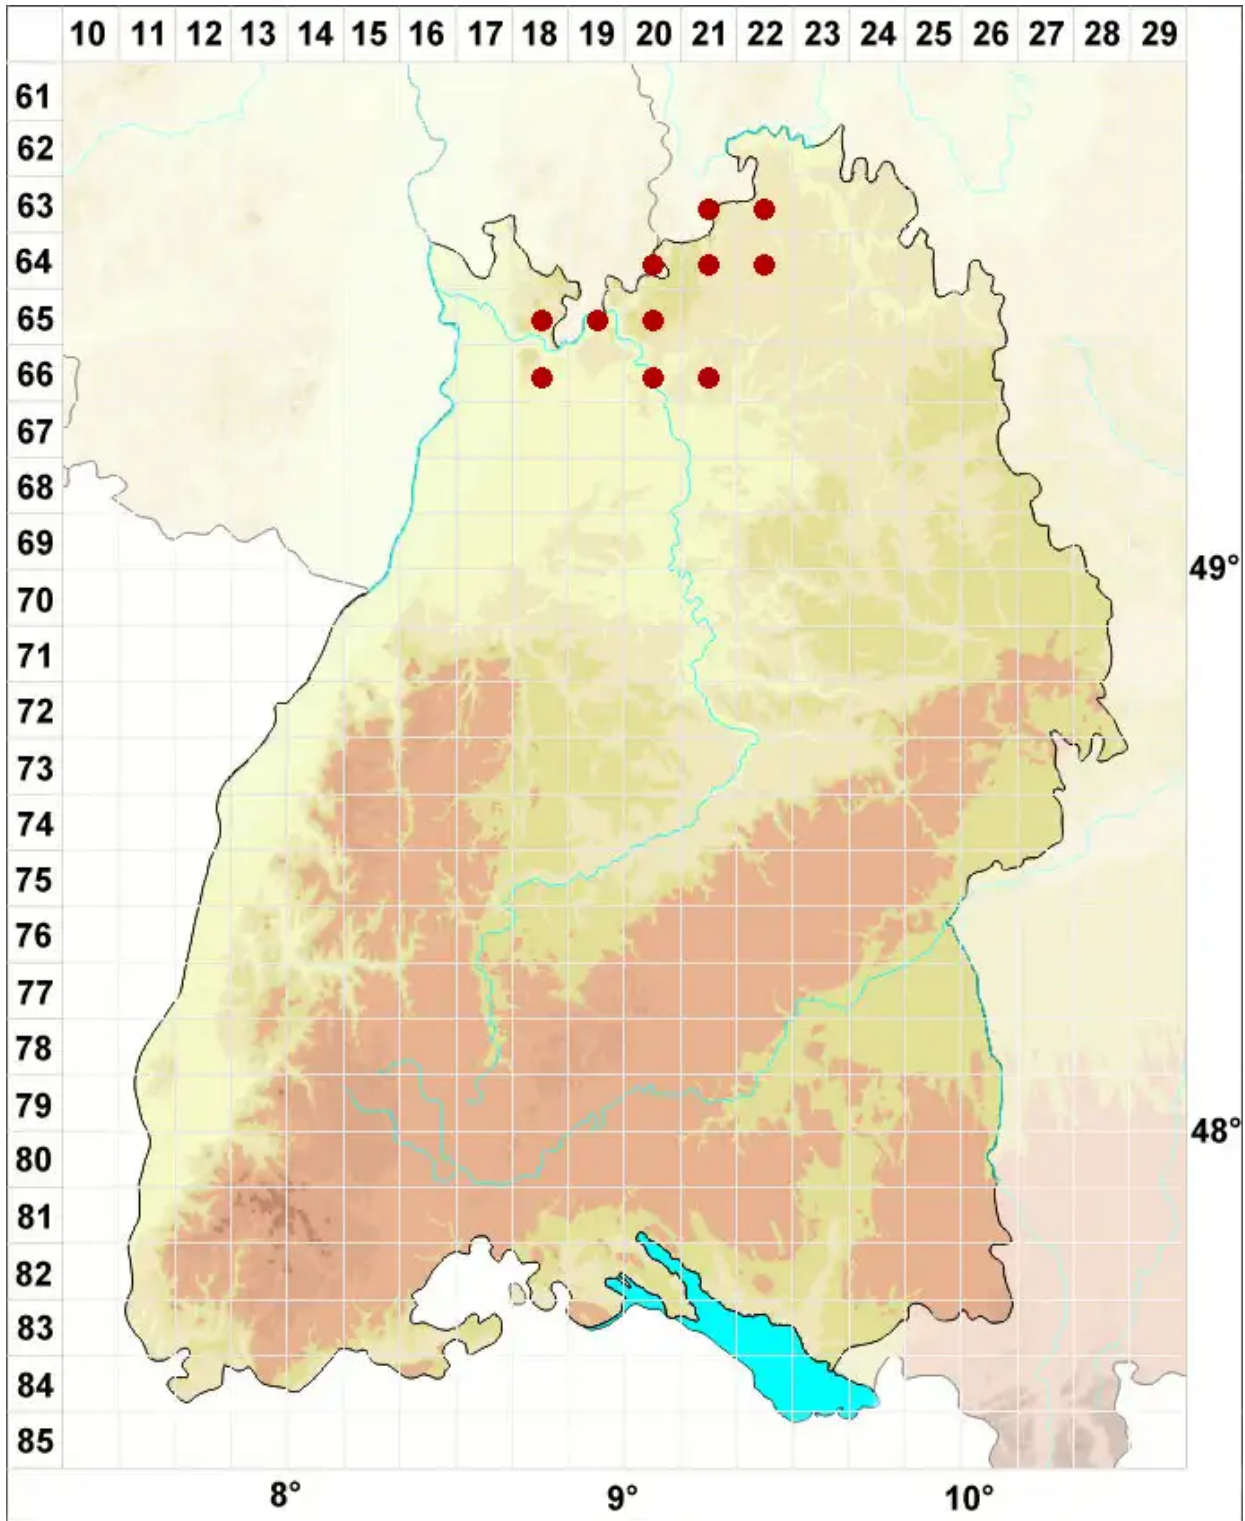

Opegrapha varia Pers.

Legende:

- Symbole:**
- Ausgefülltes Symbol:
Zeitraum von 1980 bis heute (Aktuelle Angabe)
 - Leeres Symbol:
Zeitraum vor 1980 (Altangabe)
 - Quadrat: Herbarbeleg