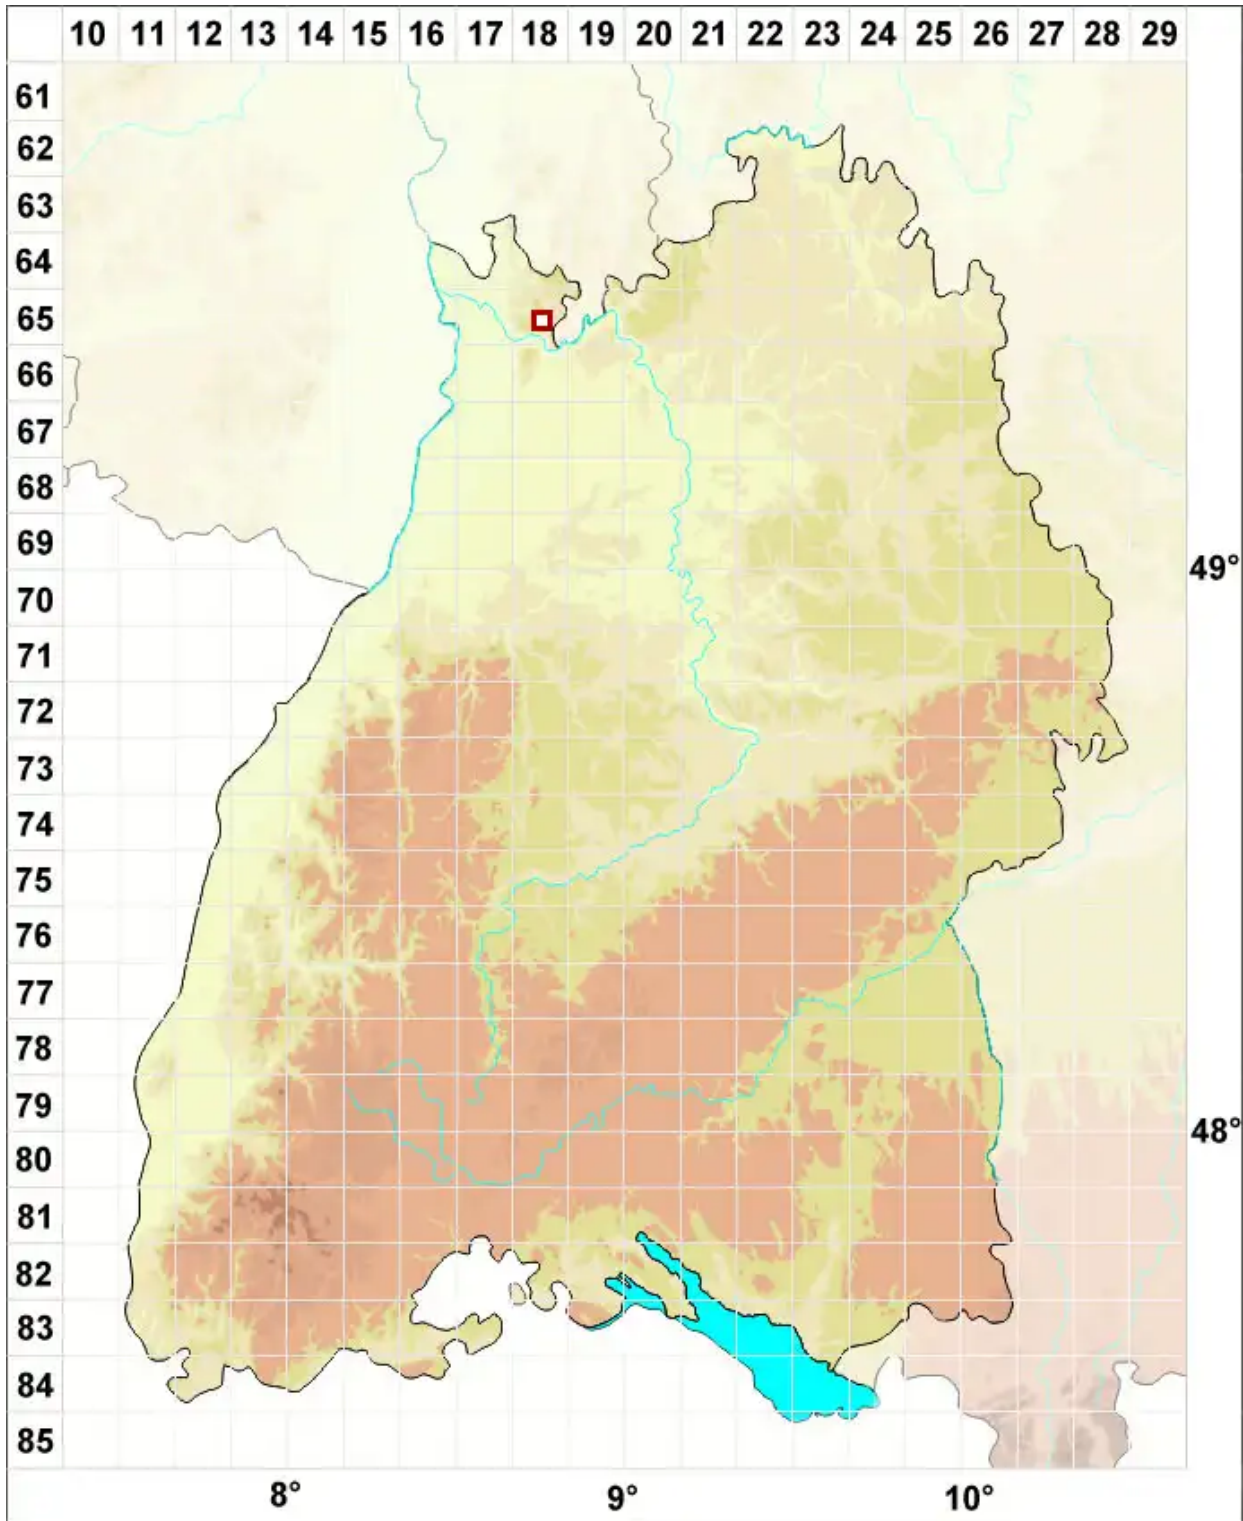

Strigula stigmatella (Ach.) R. C. Harris

Pünktchen-Furchenflechte

Legende:

- Symbole:**
- Ausgefülltes Symbol:
Zeitraum von 1980 bis heute (Aktuelle Angabe)
 - Leeres Symbol:
Zeitraum vor 1980 (Altangabe)
 - Quadrat: Herbarbeleg