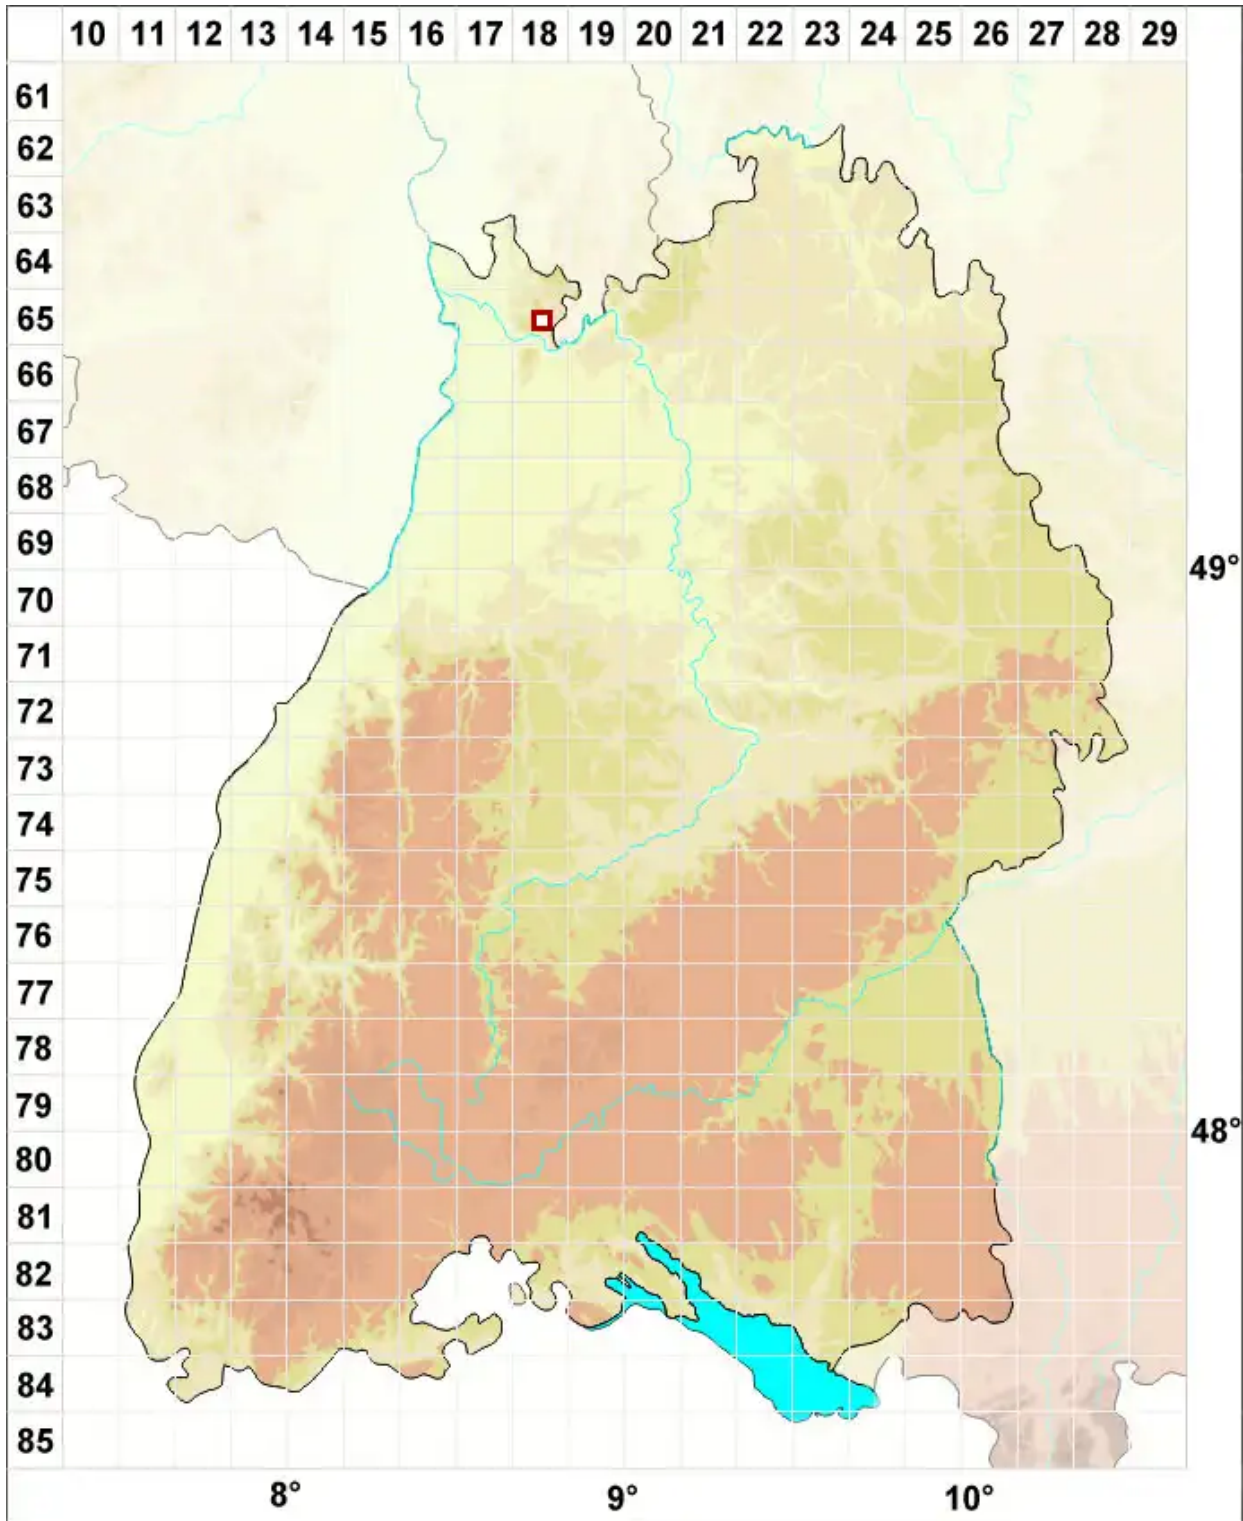

Strigula stigmatella (Ach.) R. C. Harris

Pünktchen-Furchenflechte

Legende:

Symbole:
Ausgefülltes Symbol:
Zeitraum von 1980 bis heute (Aktuelle Angabe)
Leeres Symbol:
Zeitraum vor 1980 (Altangabe)
Quadrat: Herbarbeleg