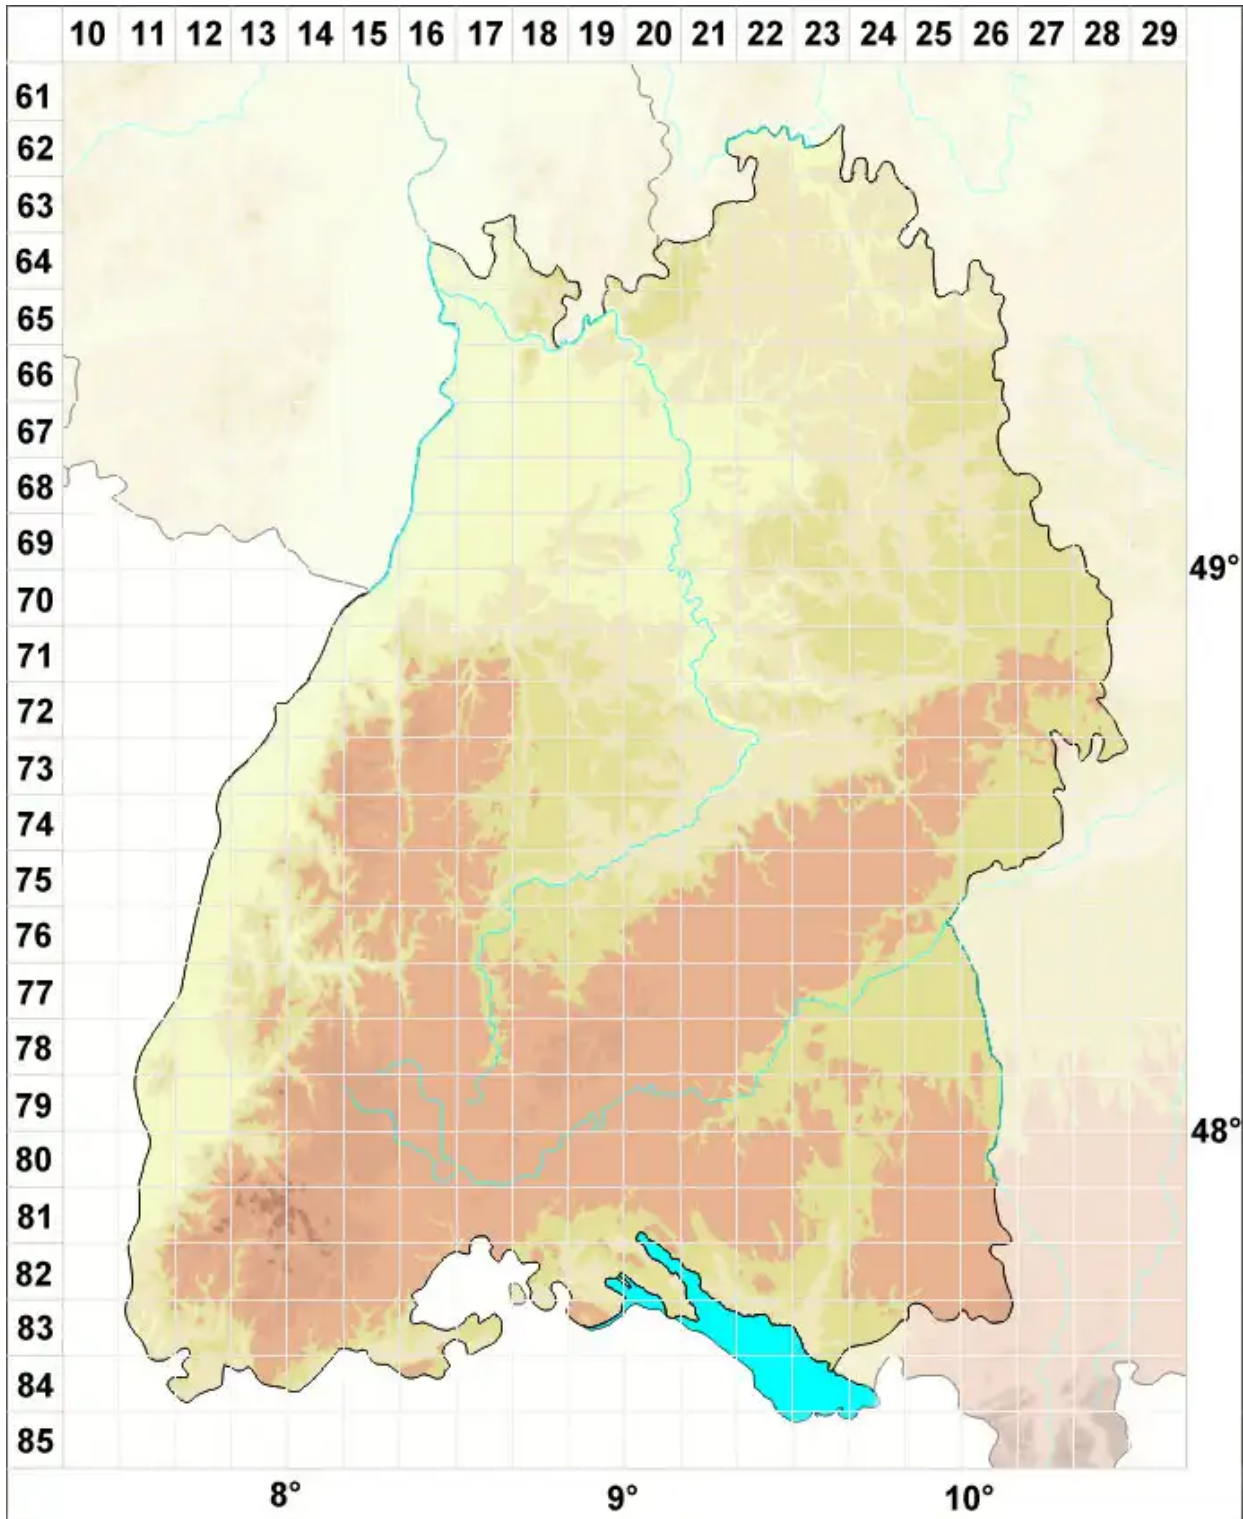

Opegrapha suecica Källsten

Schwedische Zeichenflechte

Legende:

Symbole:

Ausgefülltes Symbol:
Zeitraum von 1980 bis heute (Aktuelle Angabe)

Leeres Symbol:
Zeitraum vor 1980 (Altangabe)

Quadrat: Herbarbeleg