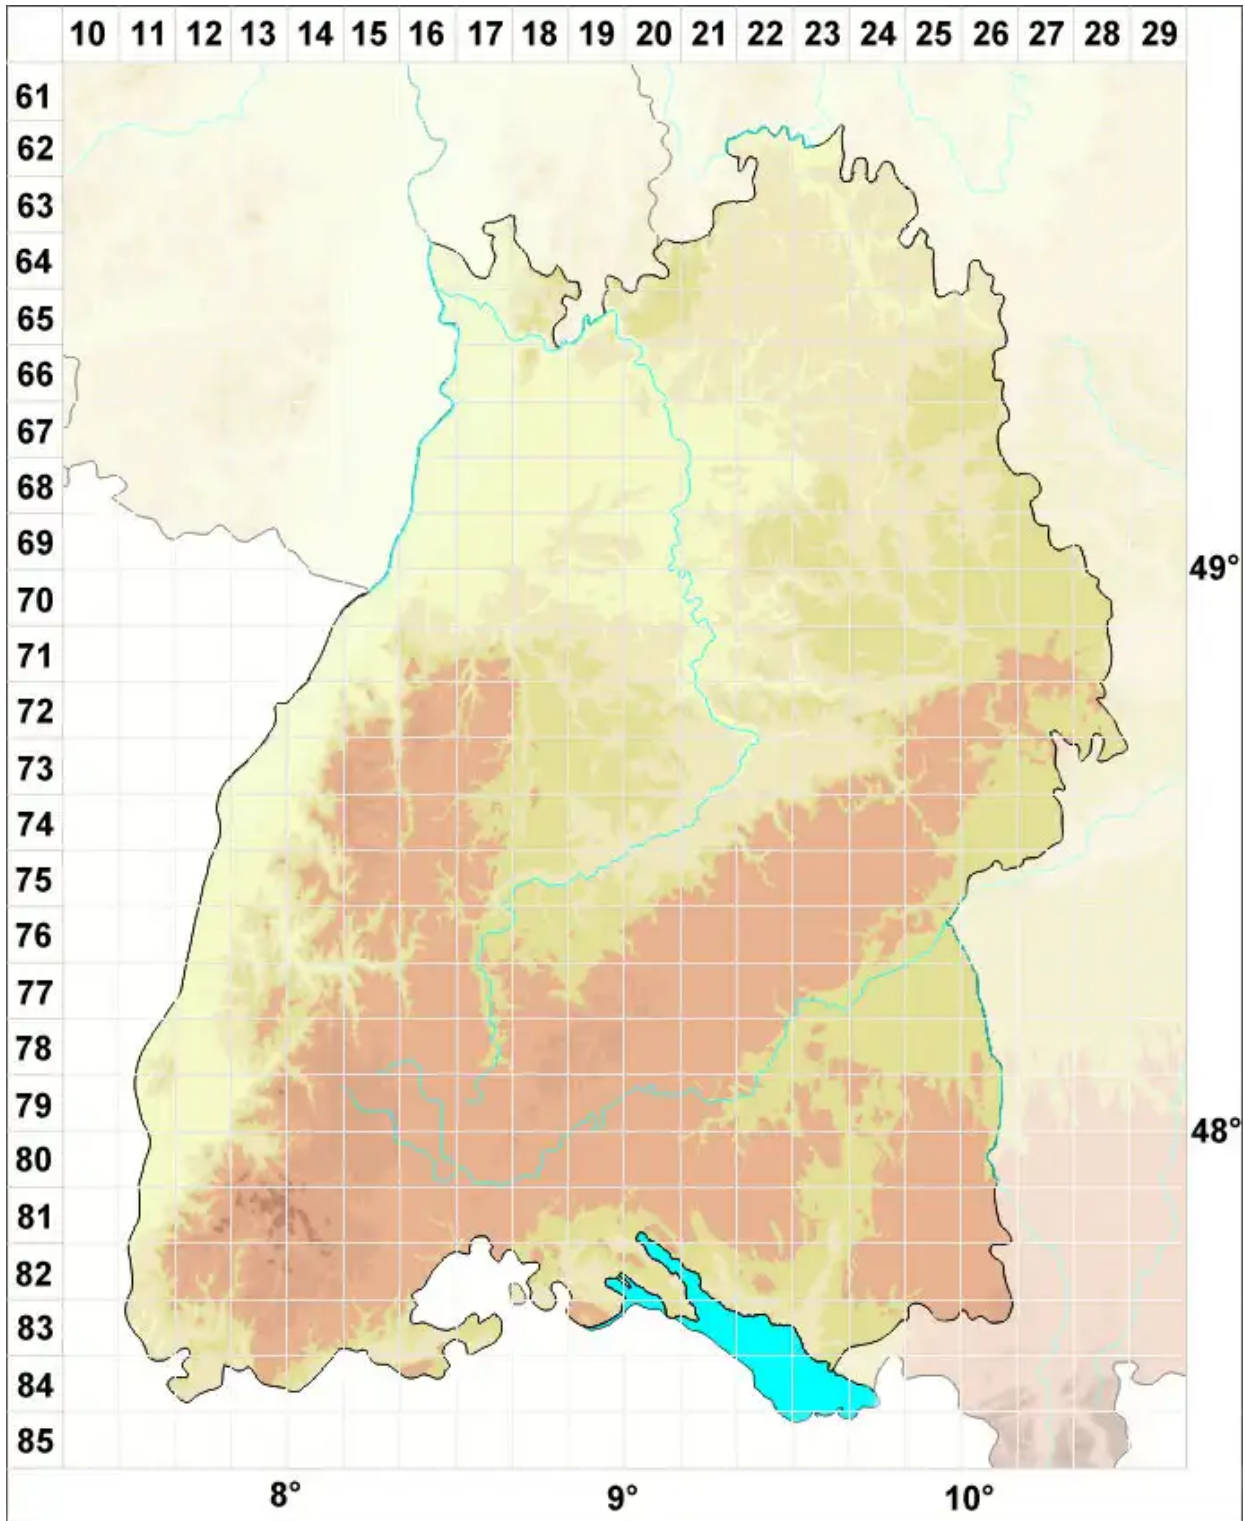

Opegrapha rupestris Pers.

Legende:

Symbole:

Ausgefülltes Symbol:
Zeitraum von 1980 bis heute (Aktuelle Angabe)

Leeres Symbol:
Zeitraum vor 1980 (Altangabe)

Quadrat: Herbarbeleg