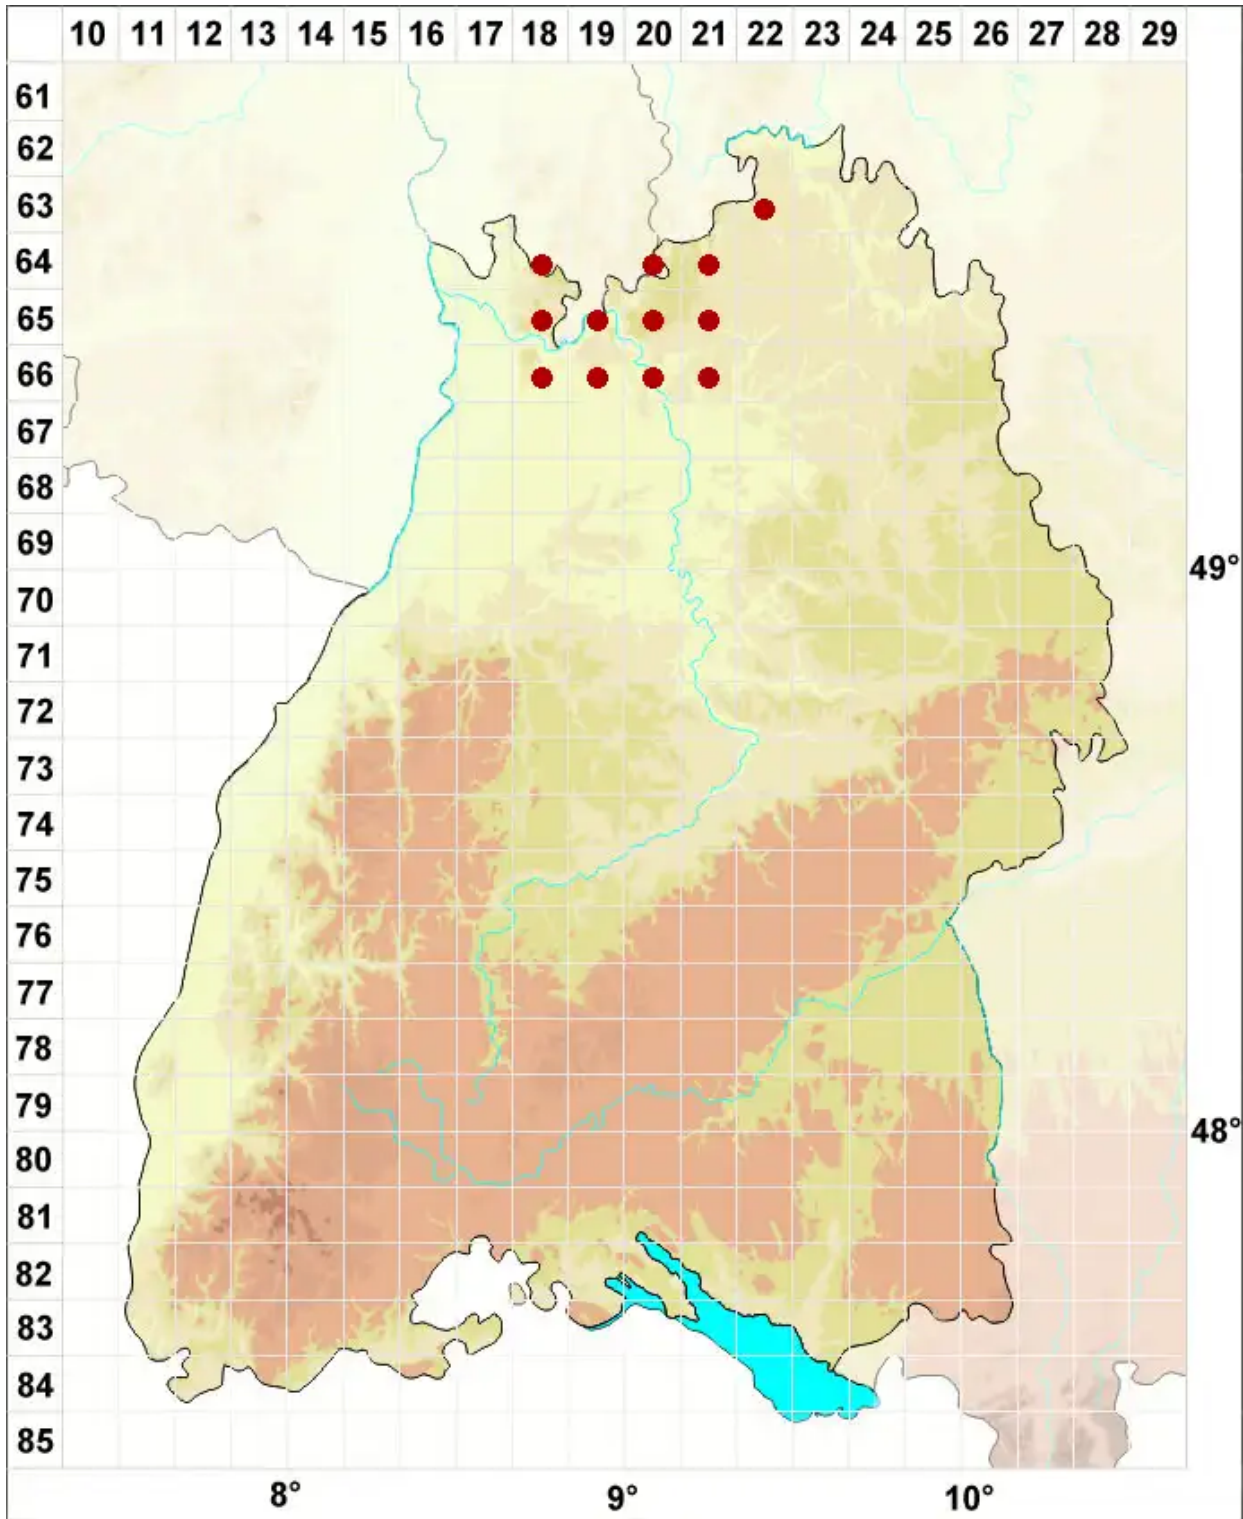

Opegrapha rufescens Pers.

Rotbraune Zeichenflechte

Legende:

- Symbole:**
- Ausgefülltes Symbol:
Zeitraum von 1980 bis heute (Aktuelle Angabe)
 - Leeres Symbol:
Zeitraum vor 1980 (Altangabe)
 - Quadrat: Herbarbeleg