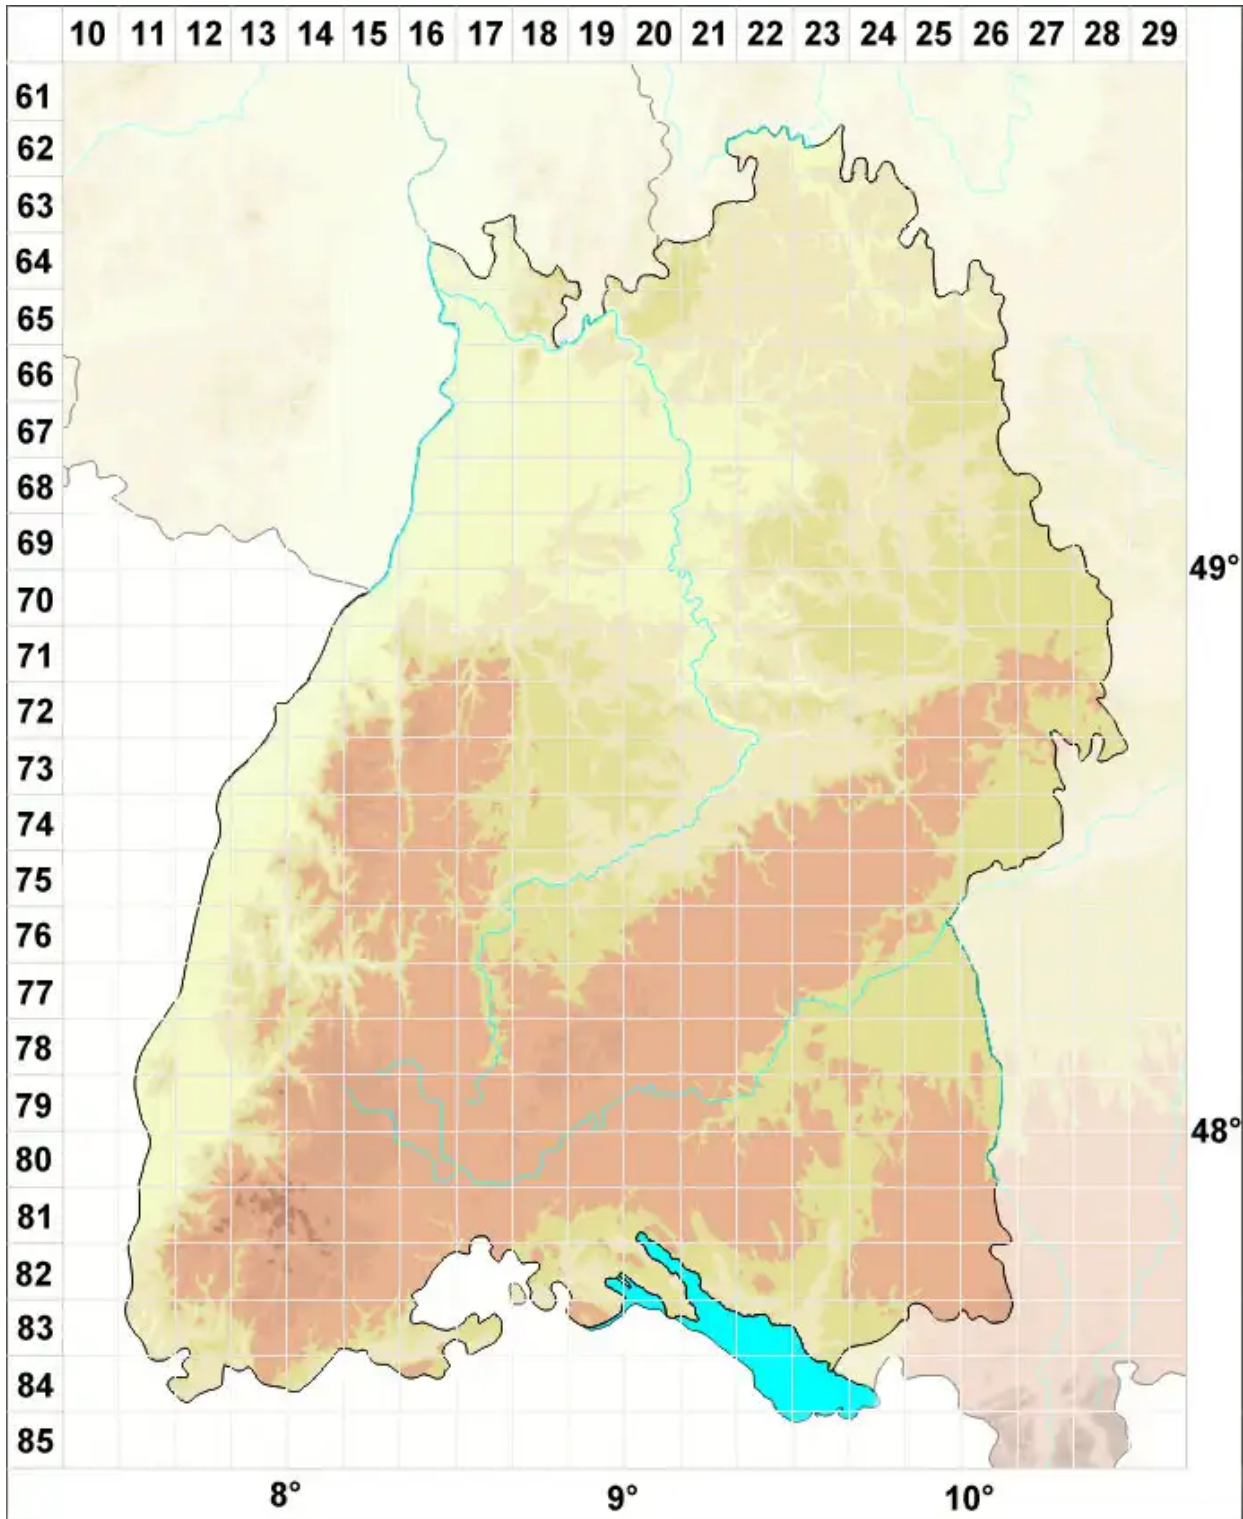

Opegrapha pulvinata Rehm

Legende:

- Symbole:**
- Ausgefülltes Symbol:
Zeitraum von 1980 bis heute (Aktuelle Angabe)
 - Leeres Symbol:
Zeitraum vor 1980 (Altangabe)
 - Quadrat: Herbarbeleg