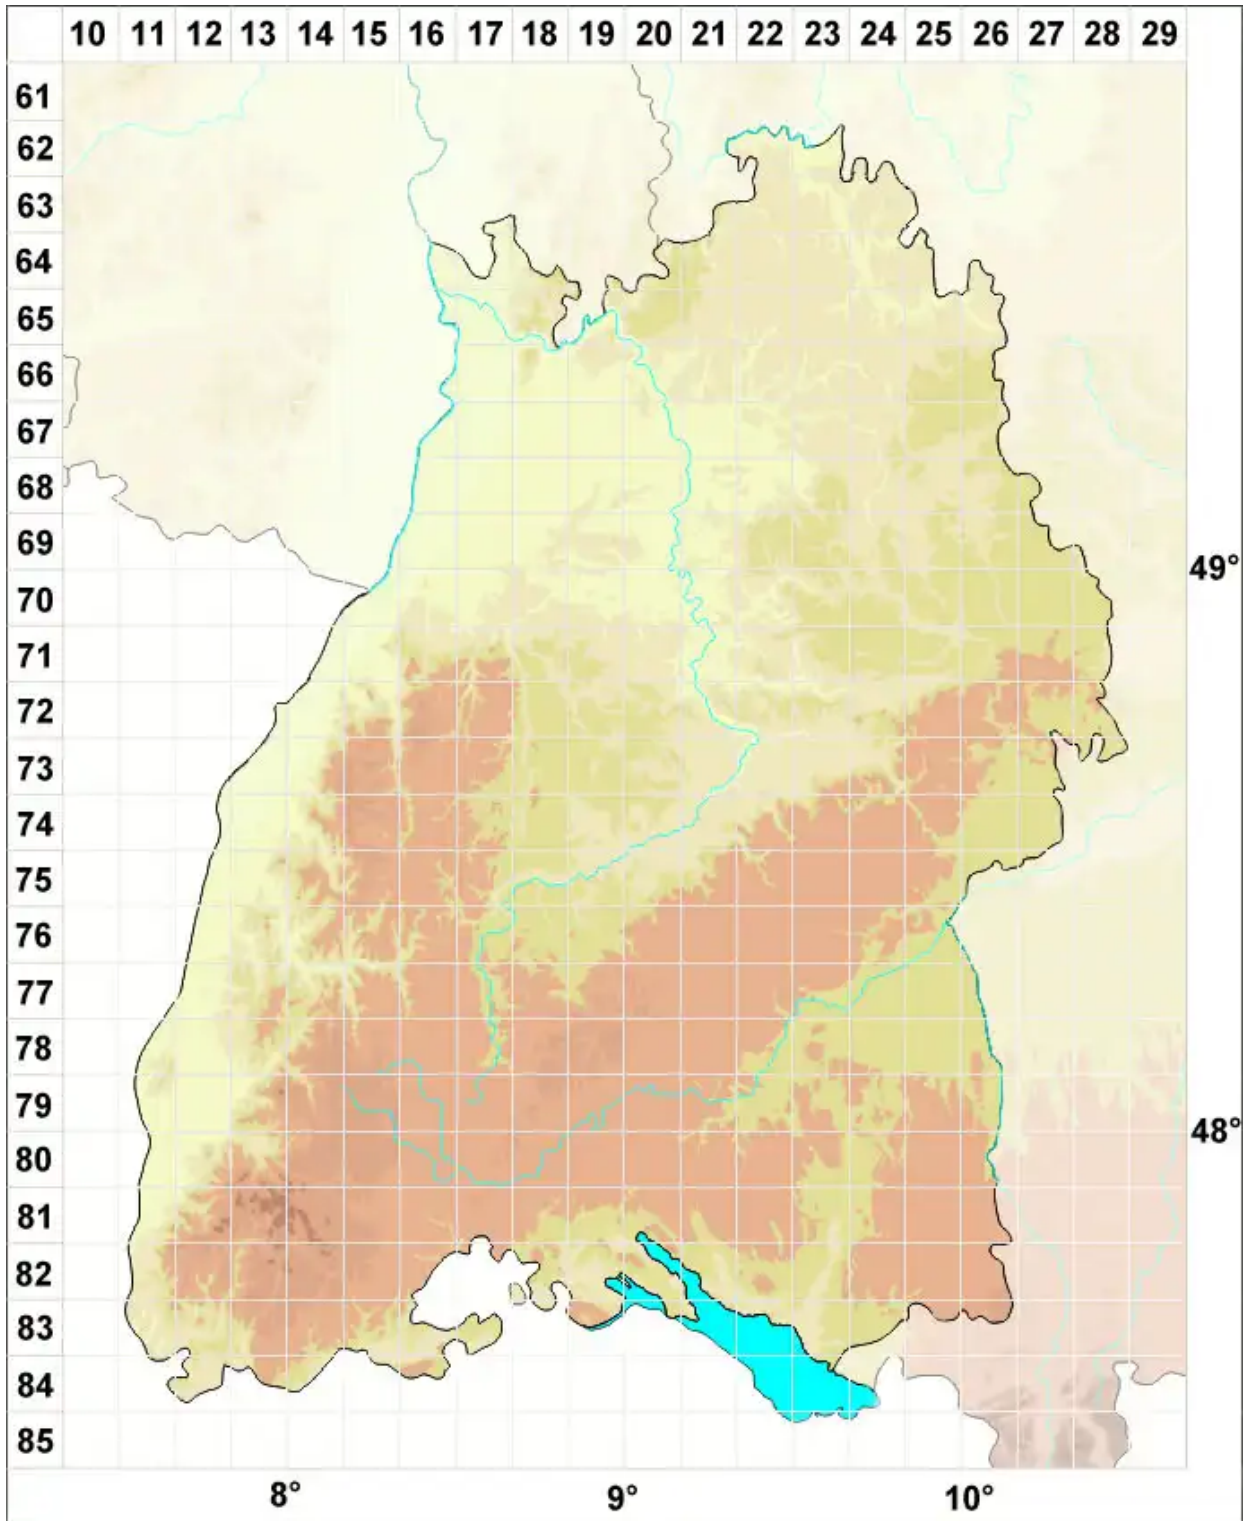

Opegrapha pulvinata Rehm

Legende:

Symbole:

Ausgefülltes Symbol:
Zeitraum von 1980 bis heute (Aktuelle Angabe)

Leeres Symbol:
Zeitraum vor 1980 (Altangabe)

Quadrat: Herbarbeleg