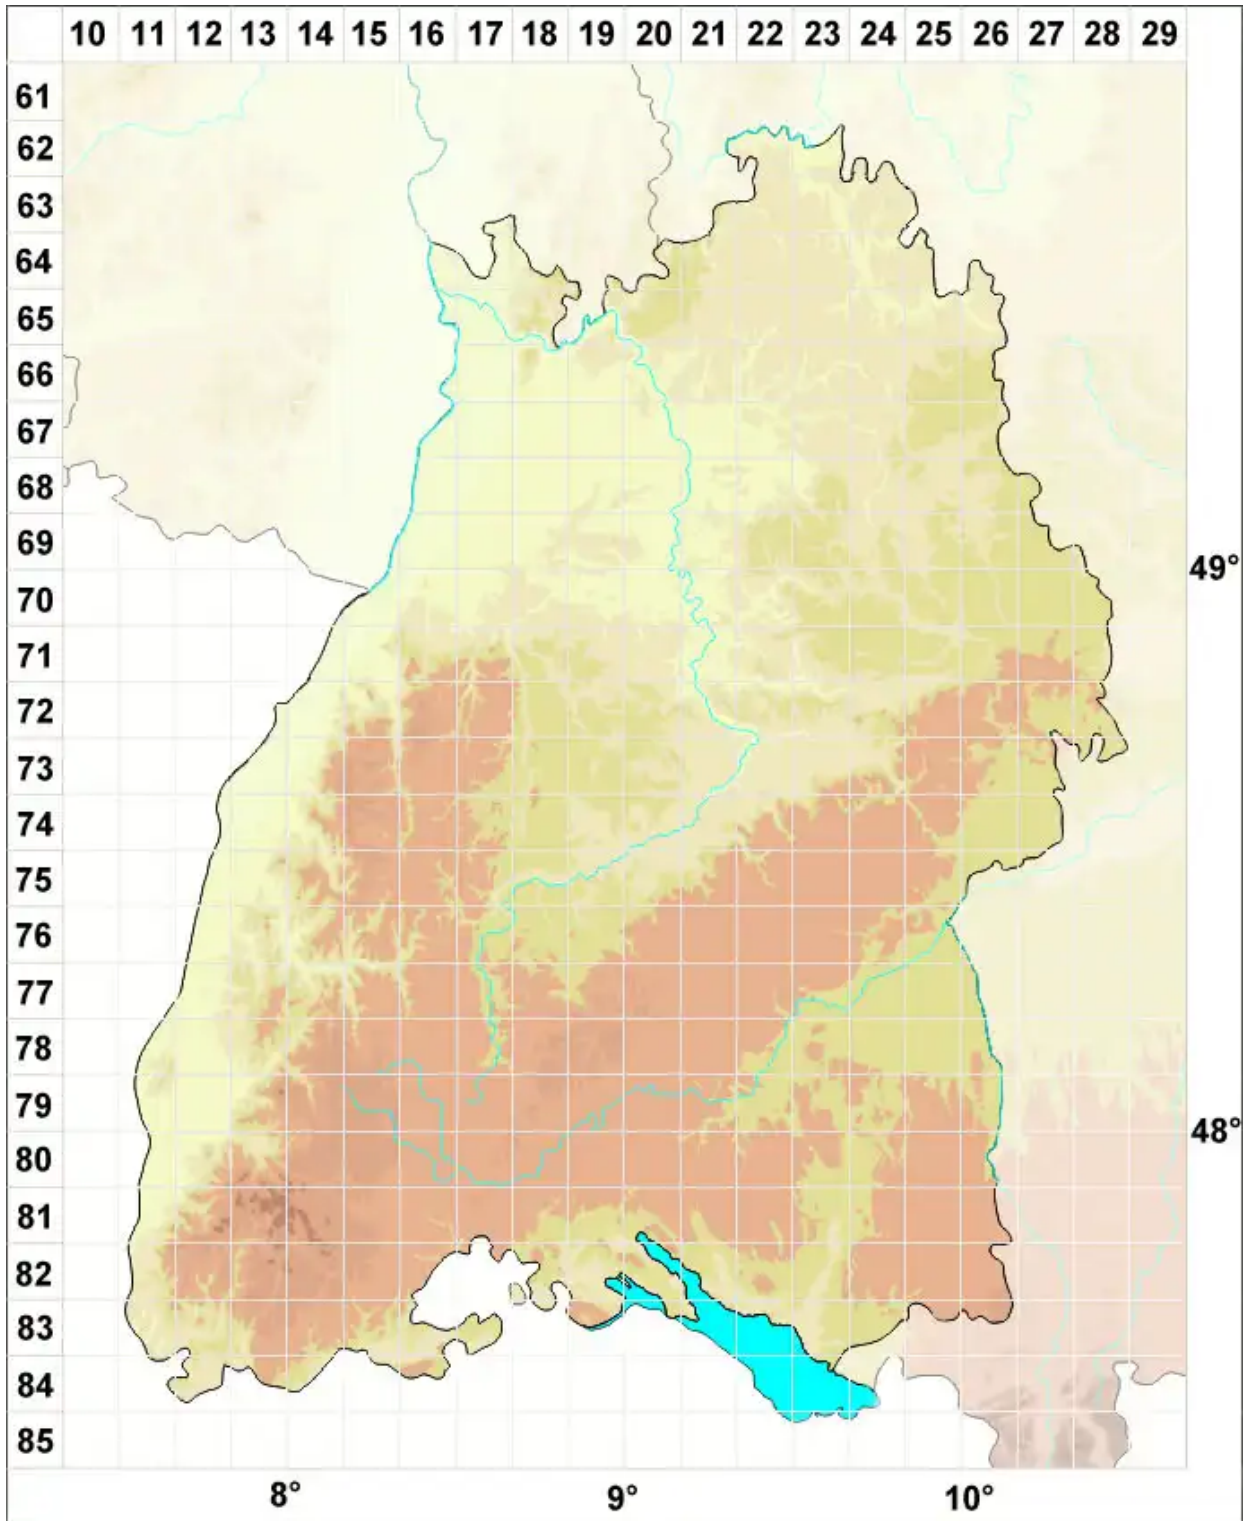

# Graphis pulverulenta (Pers.) Ach.

Legende:

**Symbole:**

Ausgefülltes Symbol:  
Zeitraum von 1980 bis heute (Aktuelle Angabe)

Leeres Symbol:  
Zeitraum vor 1980 (Altangabe)

Quadrat: Herbarbeleg