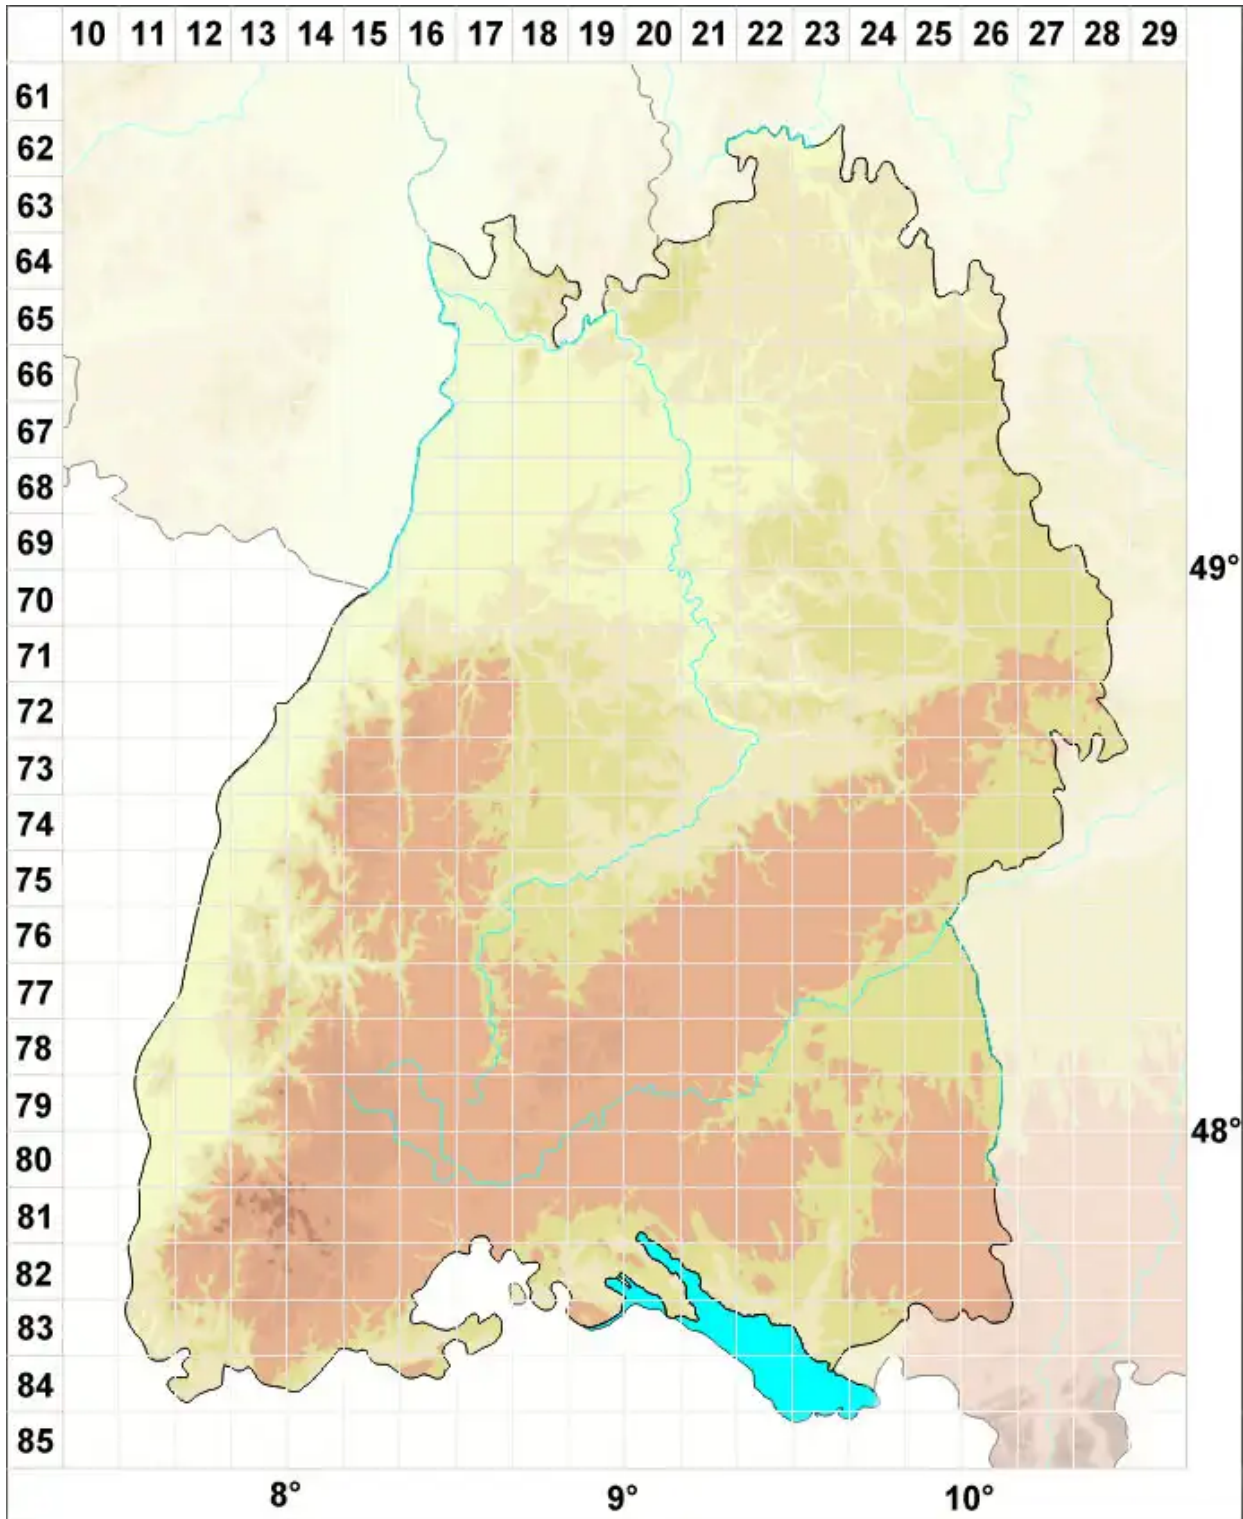

Opegrapha physciaria (Nyl.) D. Hawksw. & Coppins

Legende:

- Symbole:**
- Ausgefülltes Symbol:
Zeitraum von 1980 bis heute (Aktuelle Angabe)
 - Leeres Symbol:
Zeitraum vor 1980 (Altangabe)
 - Quadrat: Herbarbeleg