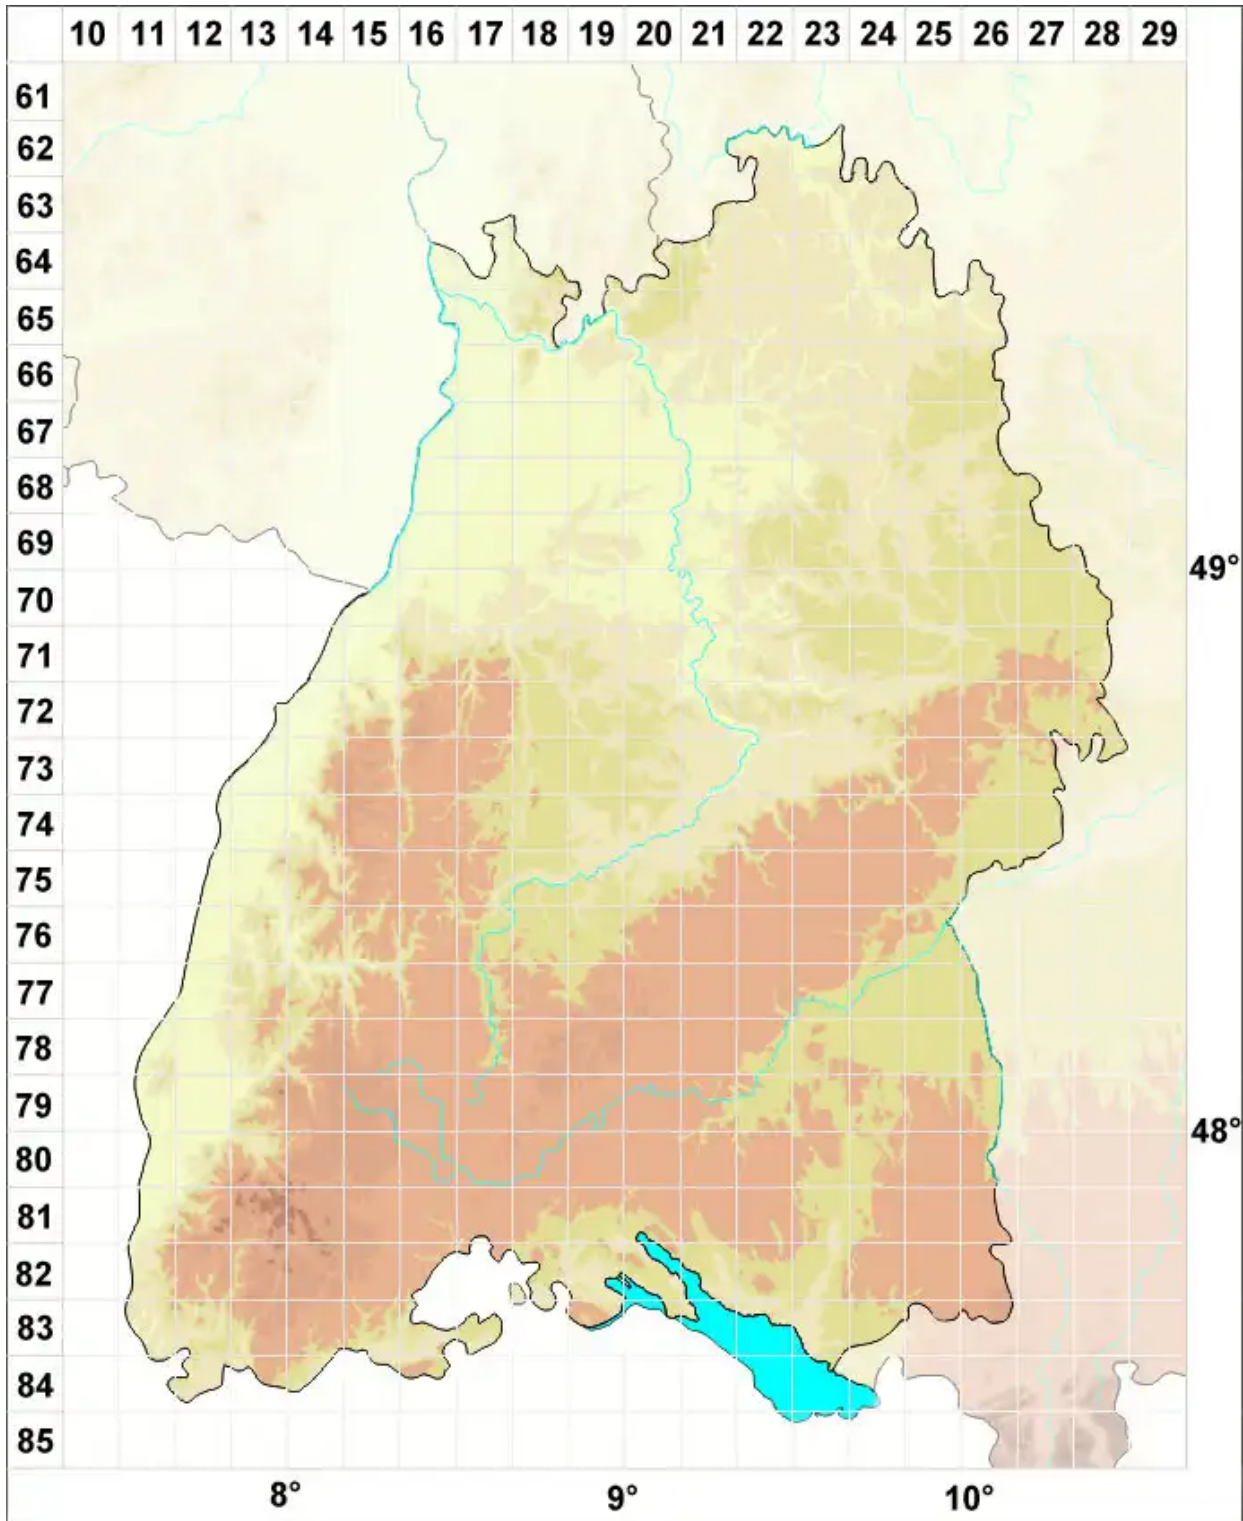

# Opegrapha rupestris Pers.

Legende:

**Symbole:**

Ausgefülltes Symbol:  
Zeitraum von 1980 bis heute (Aktuelle Angabe)

Leeres Symbol:  
Zeitraum vor 1980 (Altangabe)

Quadrat: Herbarbeleg