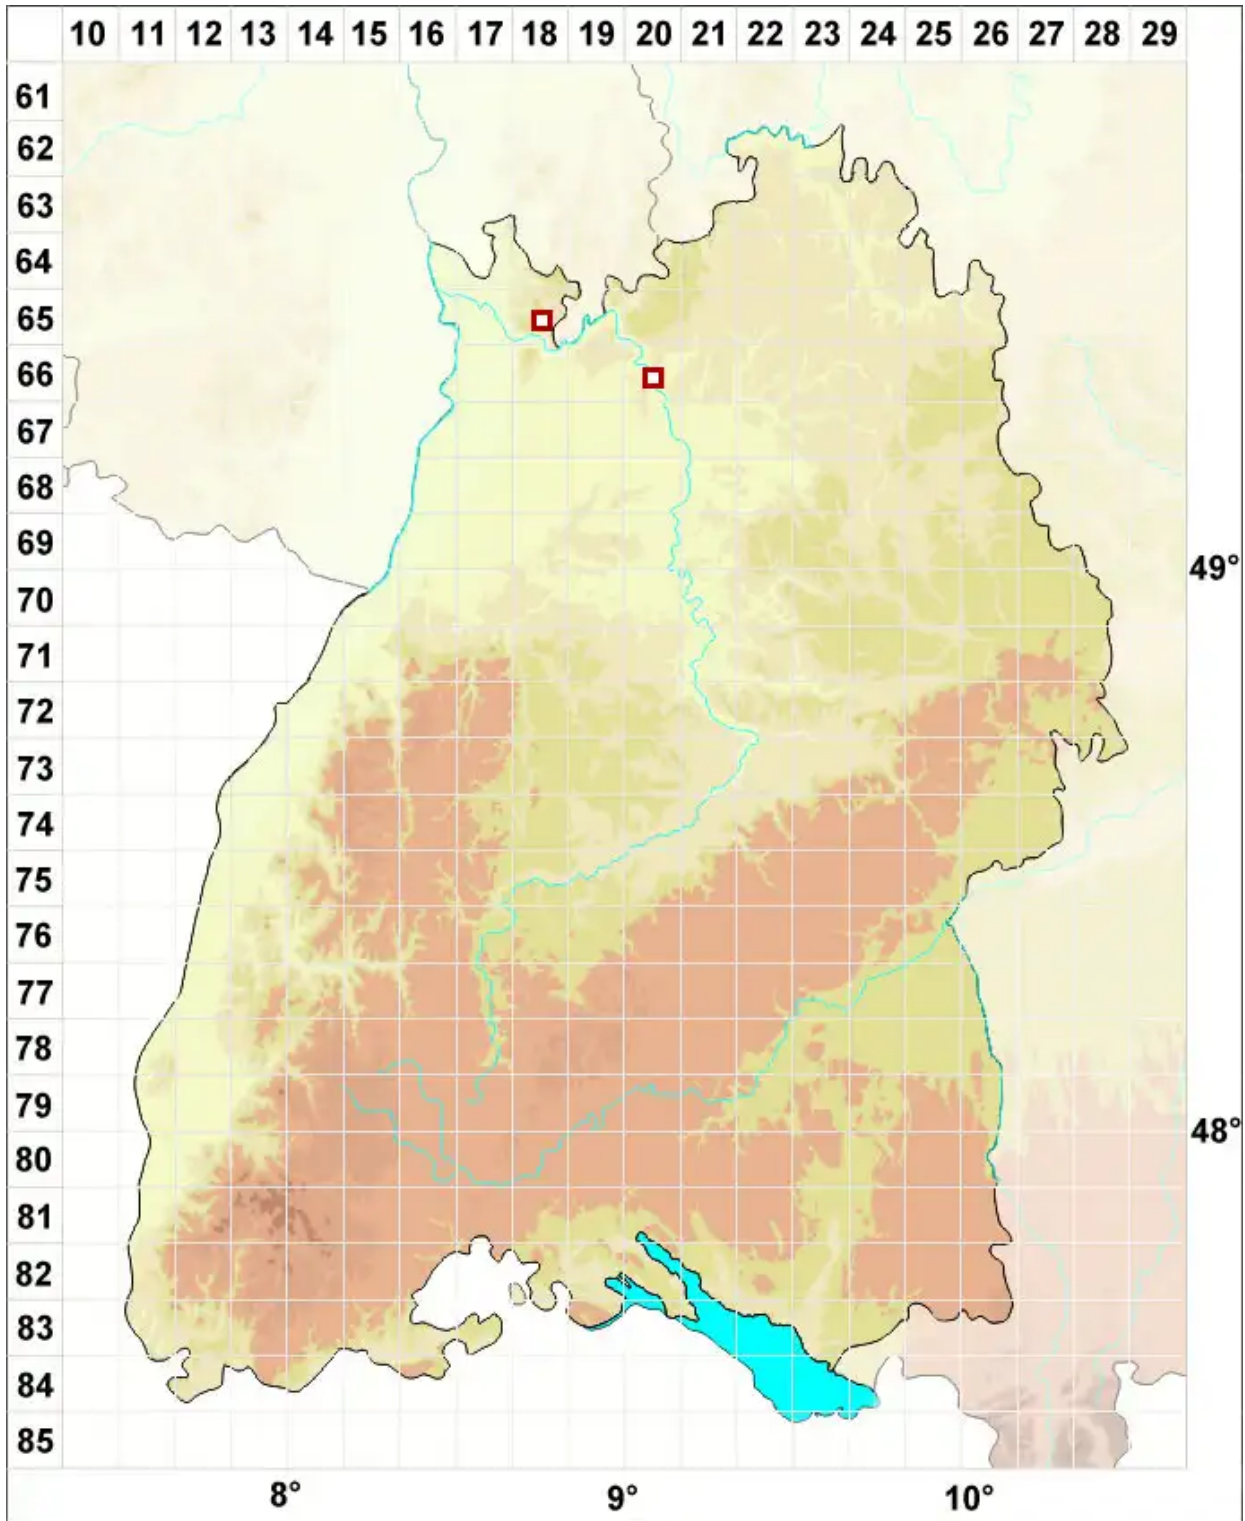

# Opegrapha ochrocheila Nyl.

Legende:

- Symbole:**
- Ausgefülltes Symbol:  
Zeitraum von 1980 bis heute (Aktuelle Angabe)
  - Leeres Symbol:  
Zeitraum vor 1980 (Altangabe)
  - Quadrat: Herbarbeleg