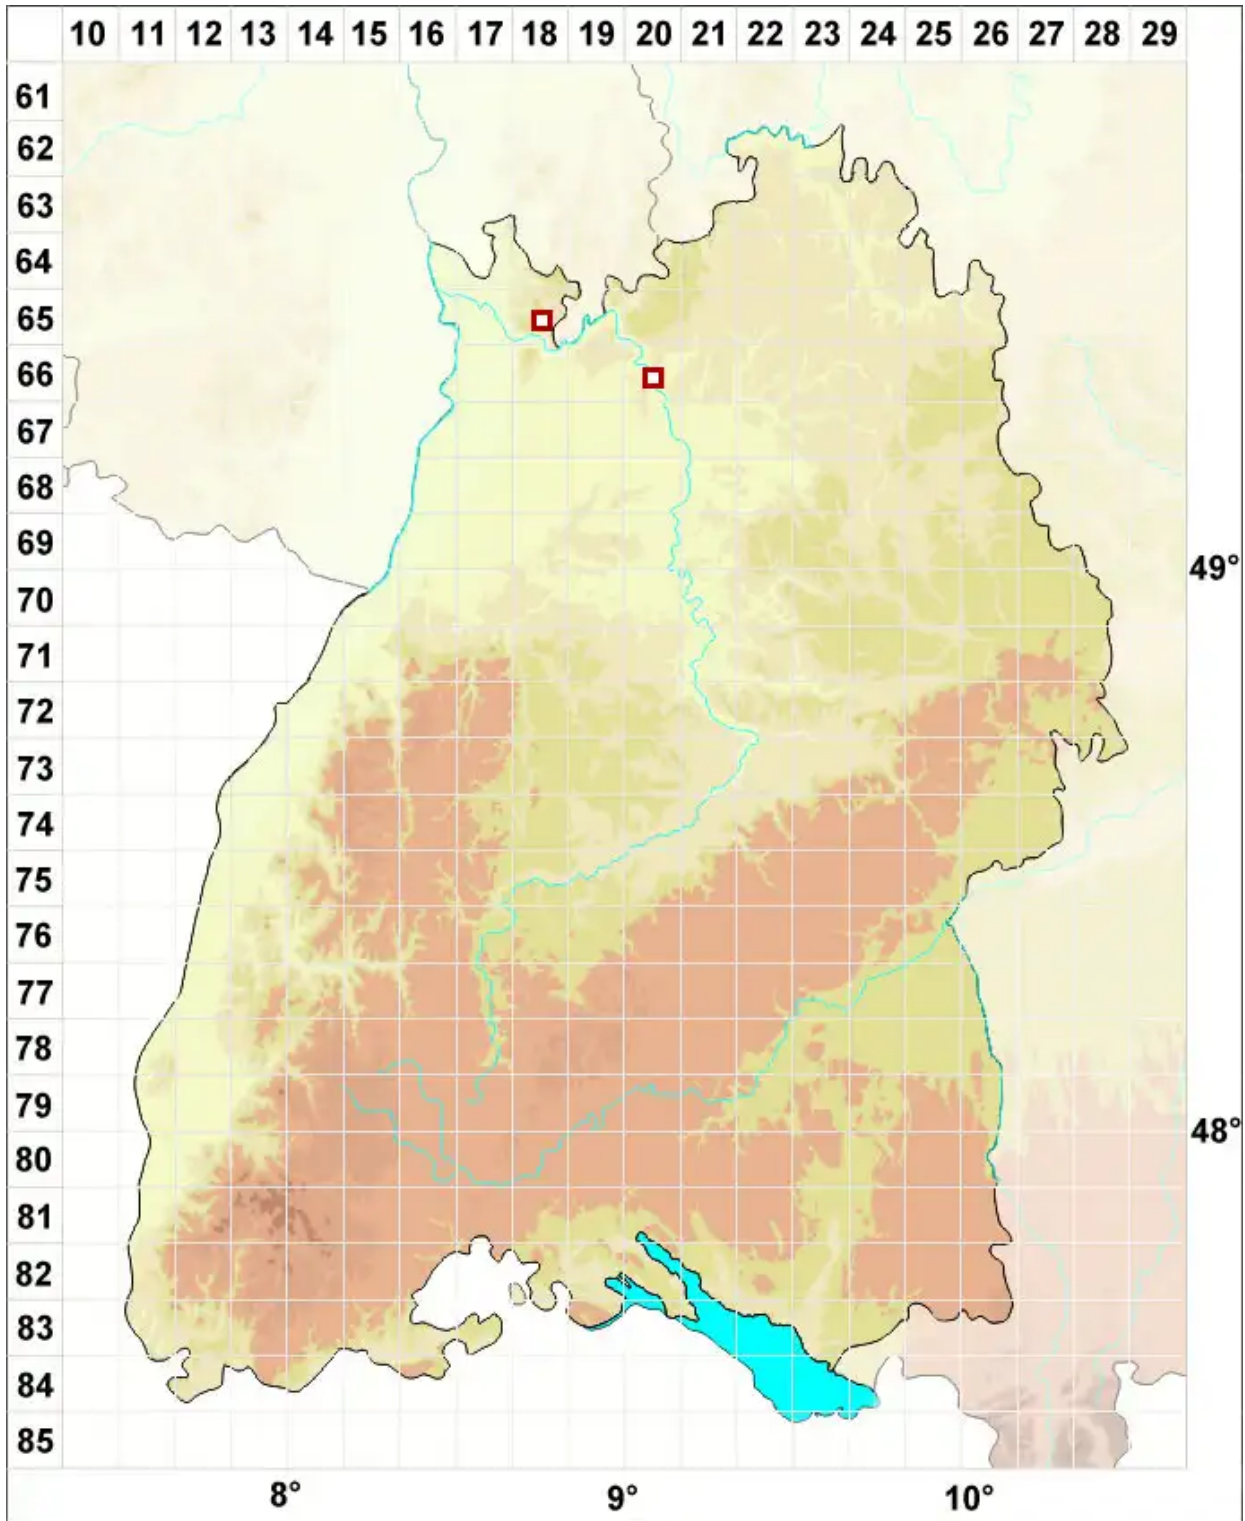

Opegrapha ochrocheila Nyl.

Legende:

- Symbole:**
Ausgefülltes Symbol:
Zeitraum von 1980 bis heute (Aktuelle Angabe)
Leeres Symbol:
Zeitraum vor 1980 (Altangabe)
Quadrat: Herbarbeleg