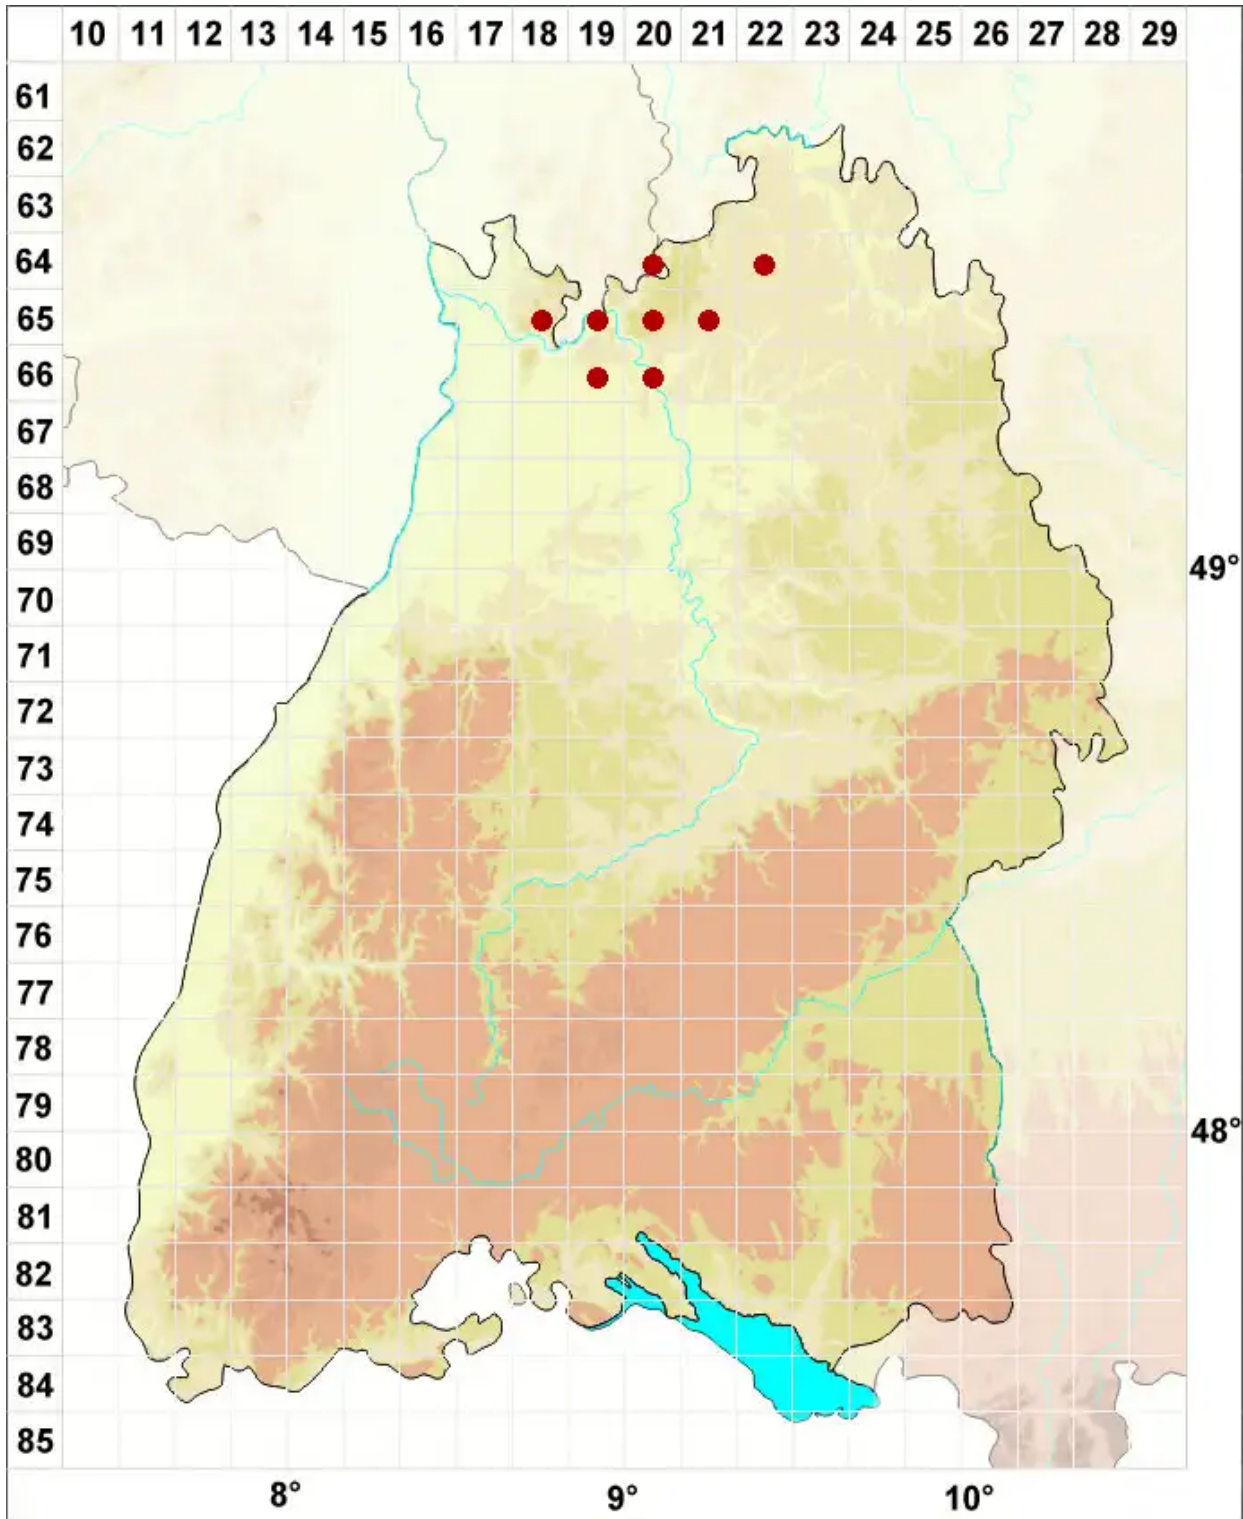

# Opegrapha niveoatra (Borrer) J. R. Laundon

Schwarzweiße Zeichenflechte

Legende:

**Symbole:**

Ausgefülltes Symbol:  
Zeitraum von 1980 bis heute (Aktuelle Angabe)

Leeres Symbol:  
Zeitraum vor 1980 (Altangabe)

Quadrat: Herbarbeleg