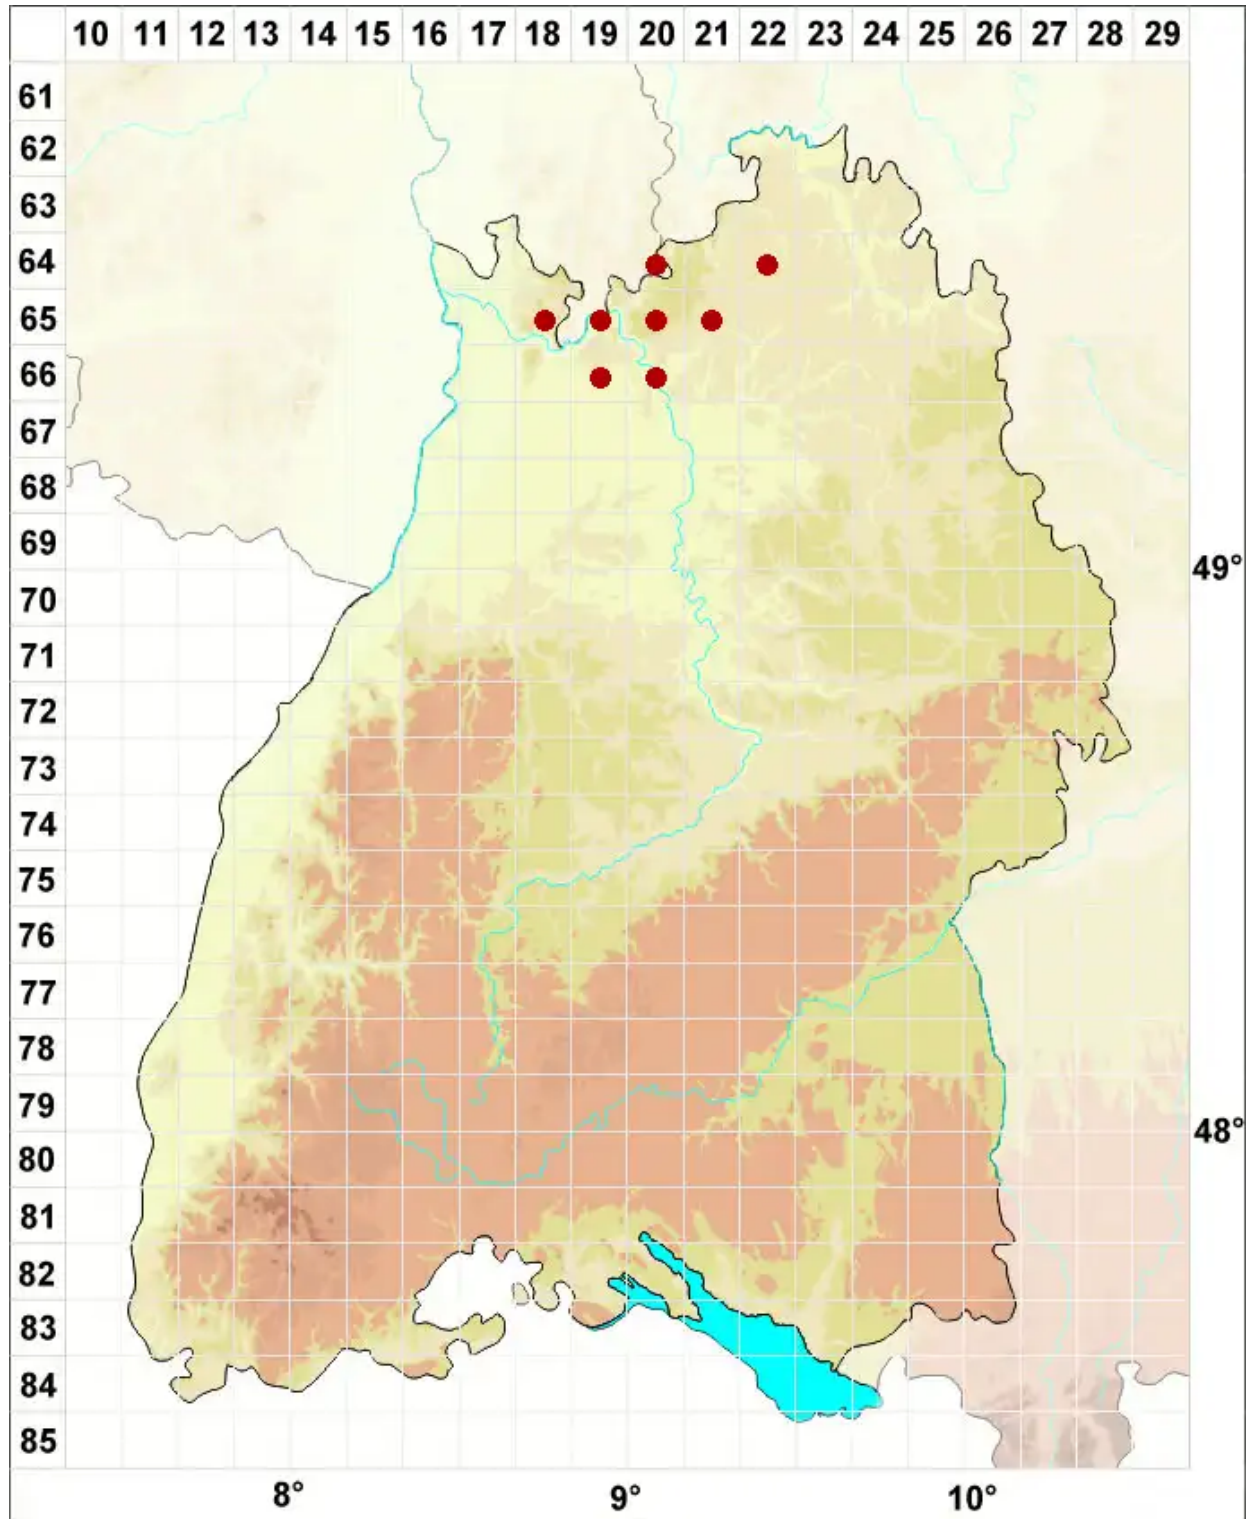

Opegrapha niveoatra (Borrer) J. R. Laundon

Schwarzweiße Zeichenflechte

Legende:

- Symbole:**
- Ausgefülltes Symbol:
Zeitraum von 1980 bis heute (Aktuelle Angabe)
 - Leeres Symbol:
Zeitraum vor 1980 (Altangabe)
 - Quadrat: Herbarbeleg