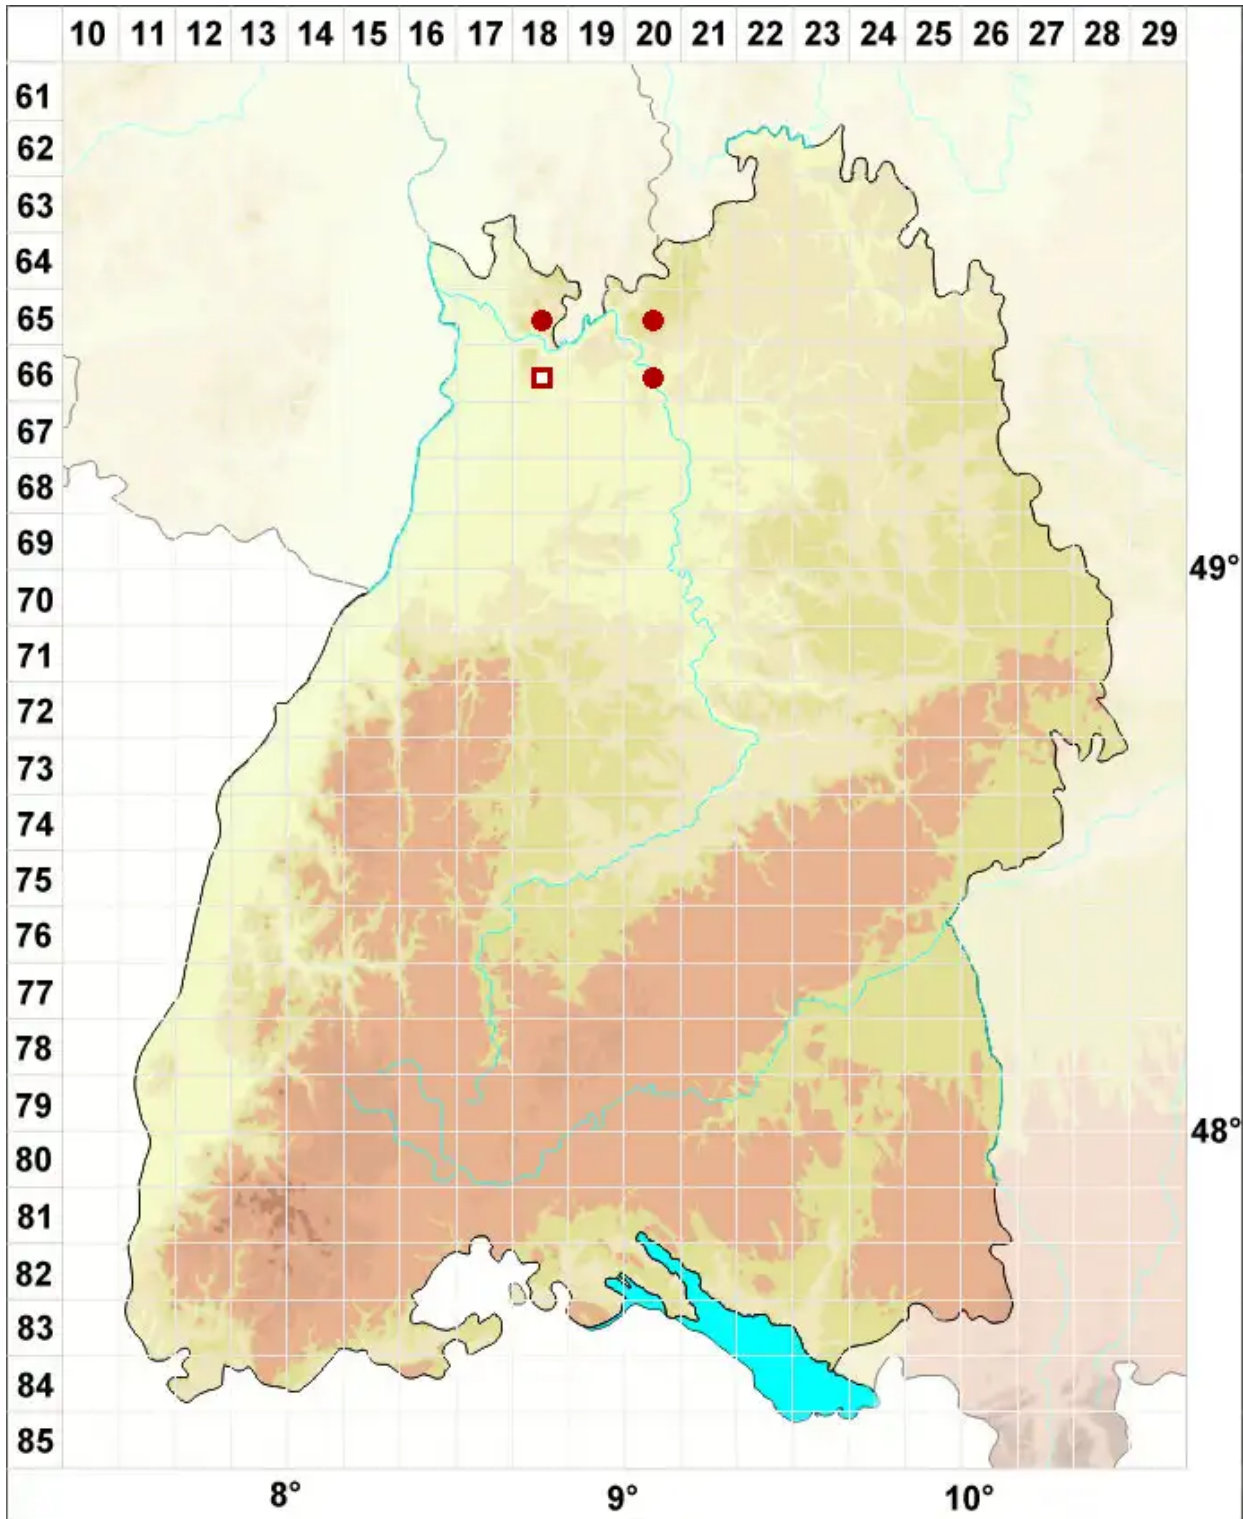

# Opegrapha lithyrga Ach.

Stein-Zeichenflechte

Legende:

- Symbole:**  
Ausgefülltes Symbol:  
Zeitraum von 1980 bis heute (Aktuelle Angabe)  
Leeres Symbol:  
Zeitraum vor 1980 (Altangabe)  
Quadrat: Herbarbeleg