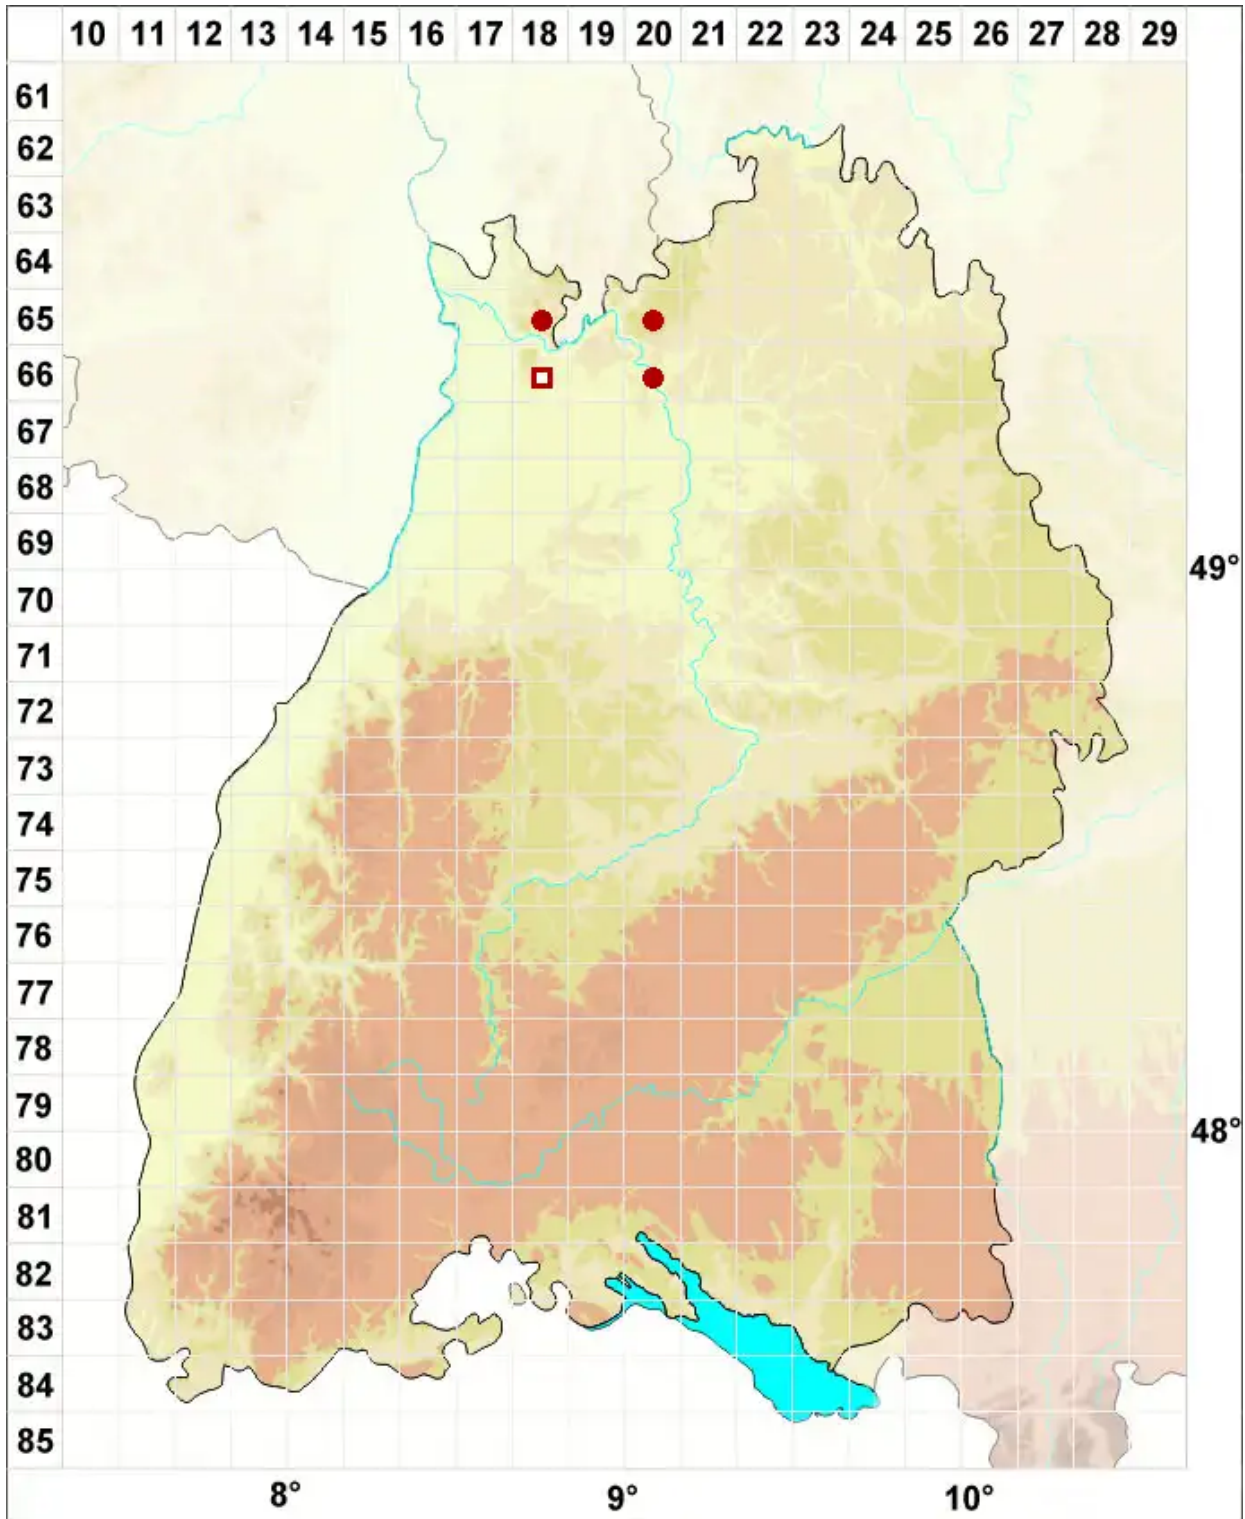

Opegrapha lithyrga Ach.

Stein-Zeichenflechte

Legende:

- Symbole:**
- Ausgefülltes Symbol:
Zeitraum von 1980 bis heute (Aktuelle Angabe)
 - Leeres Symbol:
Zeitraum vor 1980 (Altangabe)
 - Quadrat: Herbarbeleg