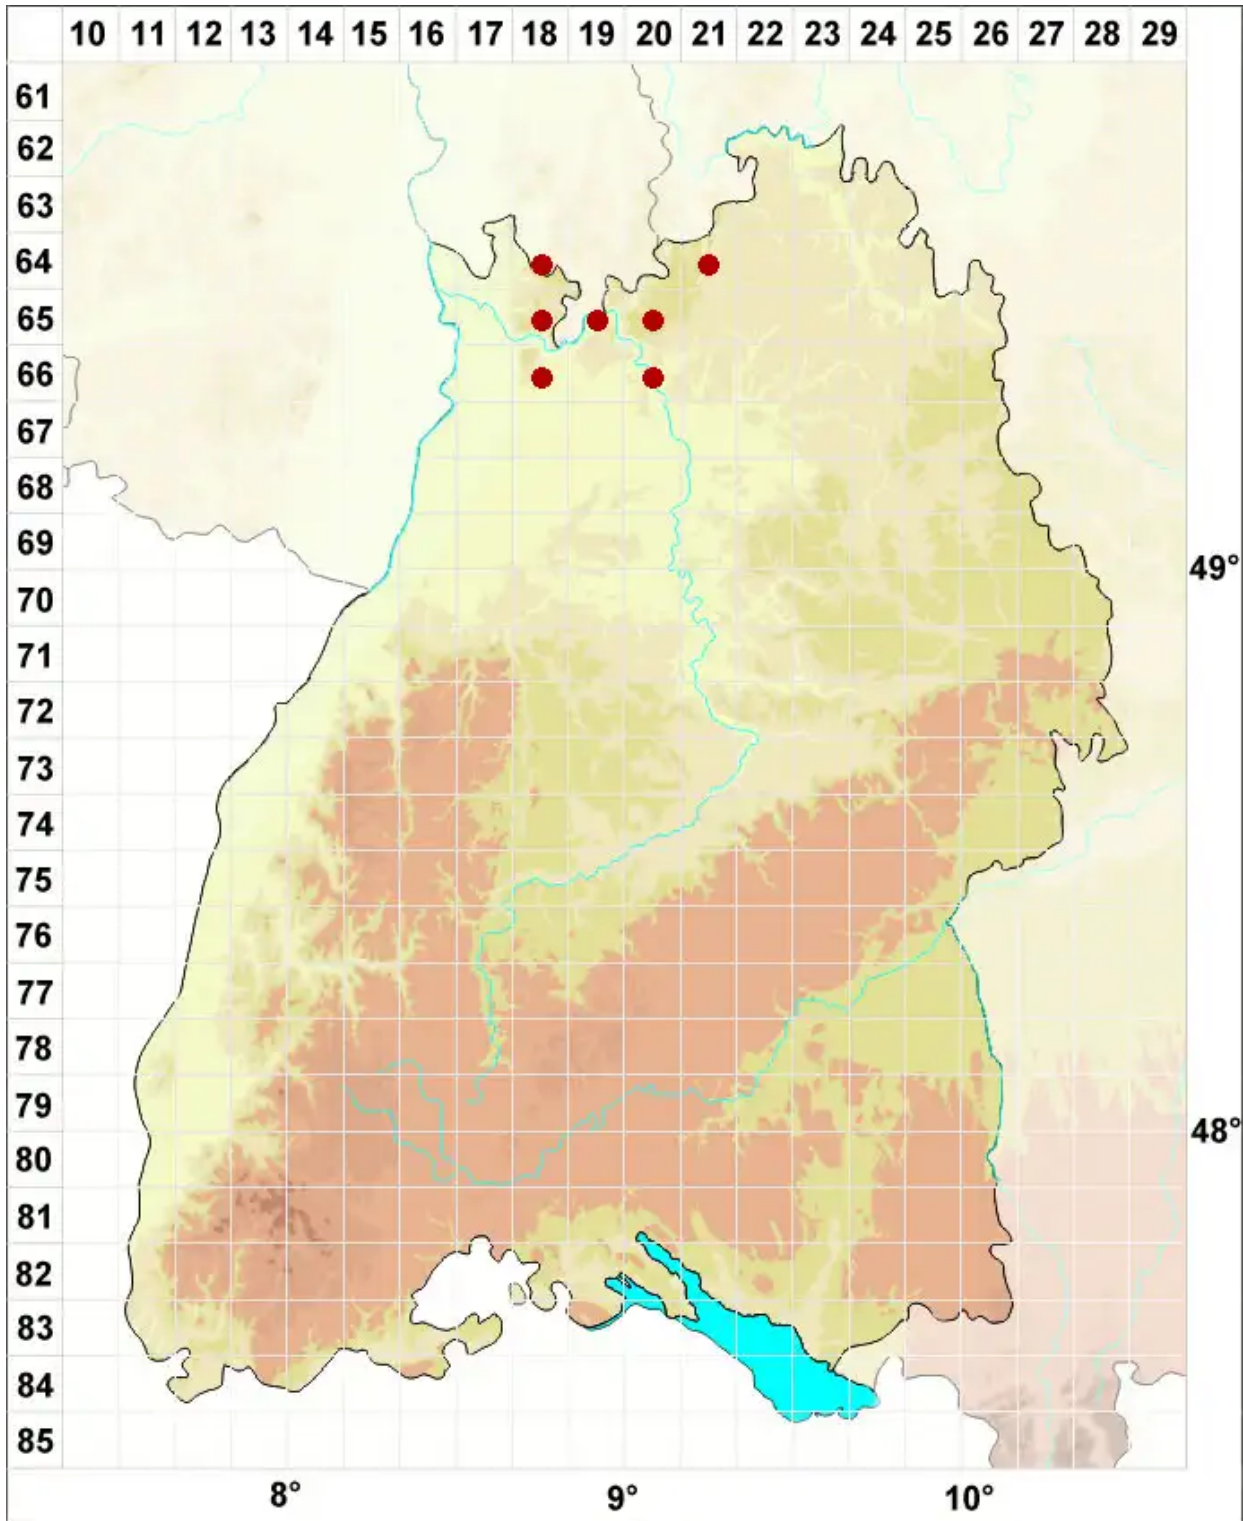

Opegrapha zonata Körb.

Legende:

Symbole:
Ausgefülltes Symbol:
Zeitraum von 1980 bis heute (Aktuelle Angabe)
Leeres Symbol:
Zeitraum vor 1980 (Altangabe)
Quadrat: Herbarbeleg