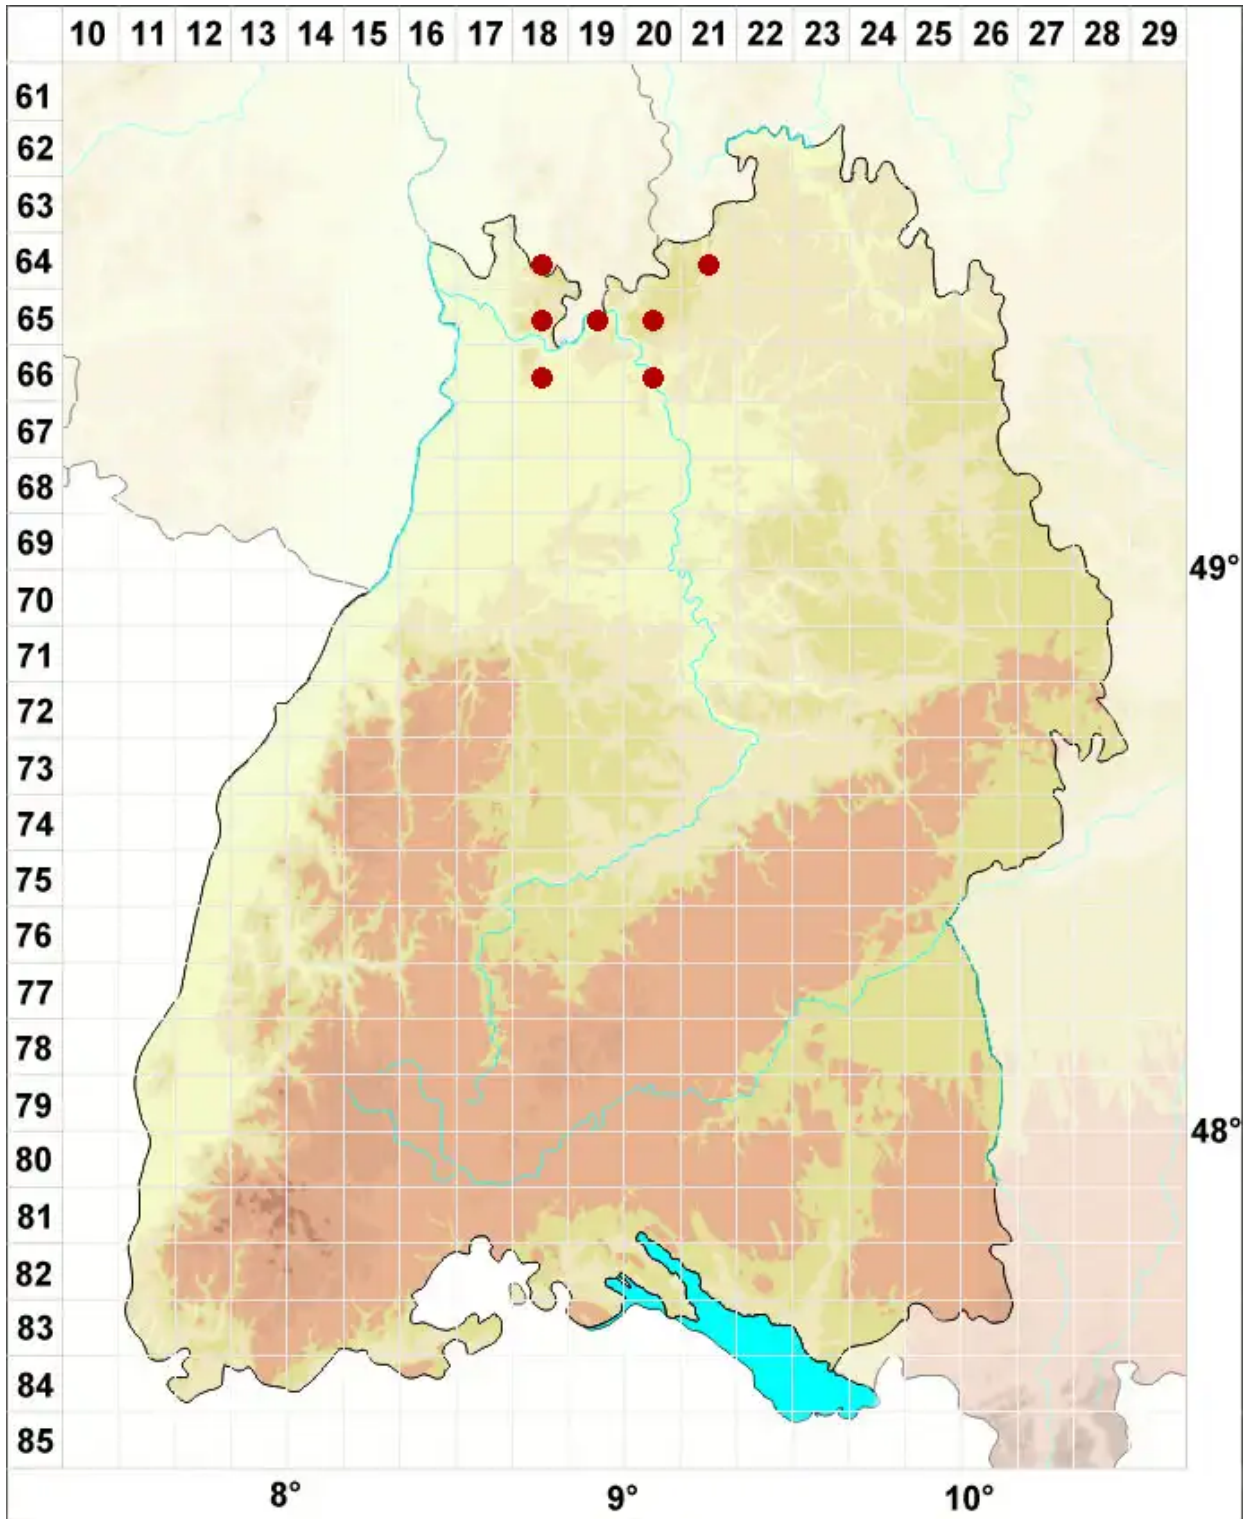

Opegrapha zonata Körb.

Legende:

- Symbole:**
Ausgefülltes Symbol:
Zeitraum von 1980 bis heute (Aktuelle Angabe)
Leeres Symbol:
Zeitraum vor 1980 (Altangabe)
Quadrat: Herbarbeleg