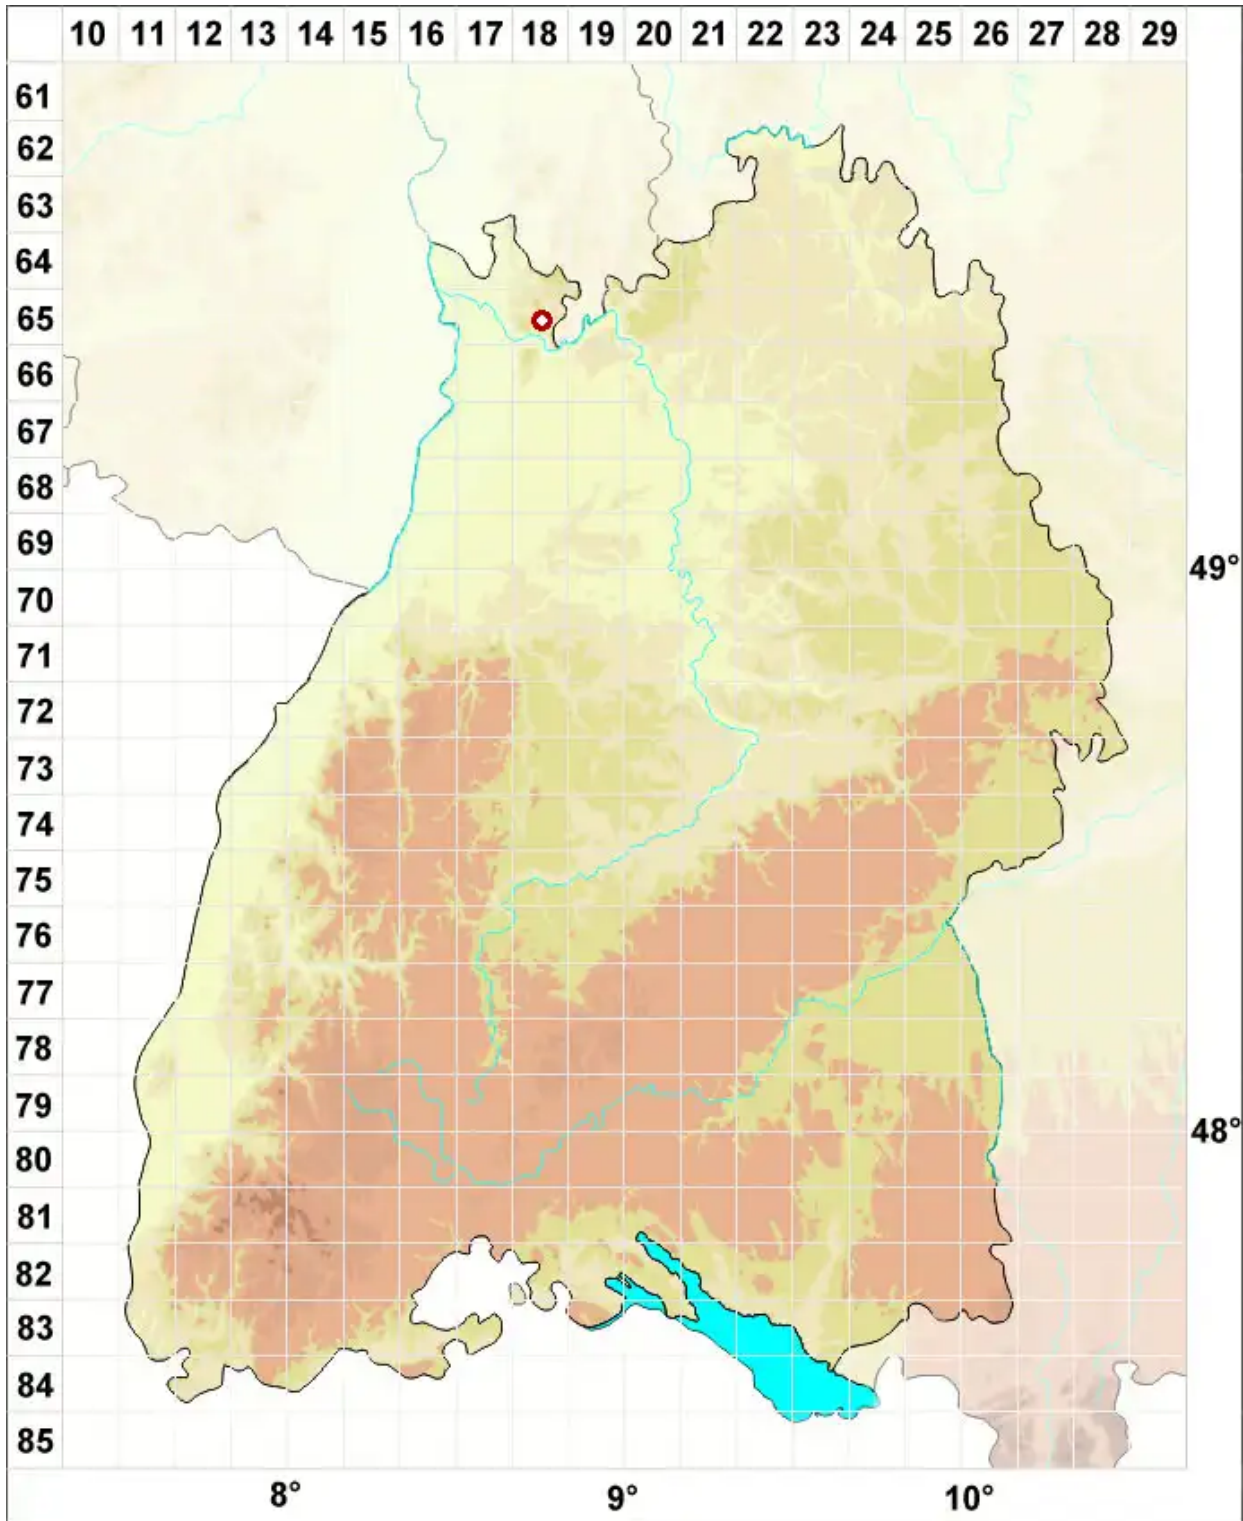

Opegrapha herbarum Mont.

Legende:

- Symbole:**
- Ausgefülltes Symbol:
Zeitraum von 1980 bis heute (Aktuelle Angabe)
 - Leeres Symbol:
Zeitraum vor 1980 (Altangabe)
 - Quadrat: Herbarbeleg