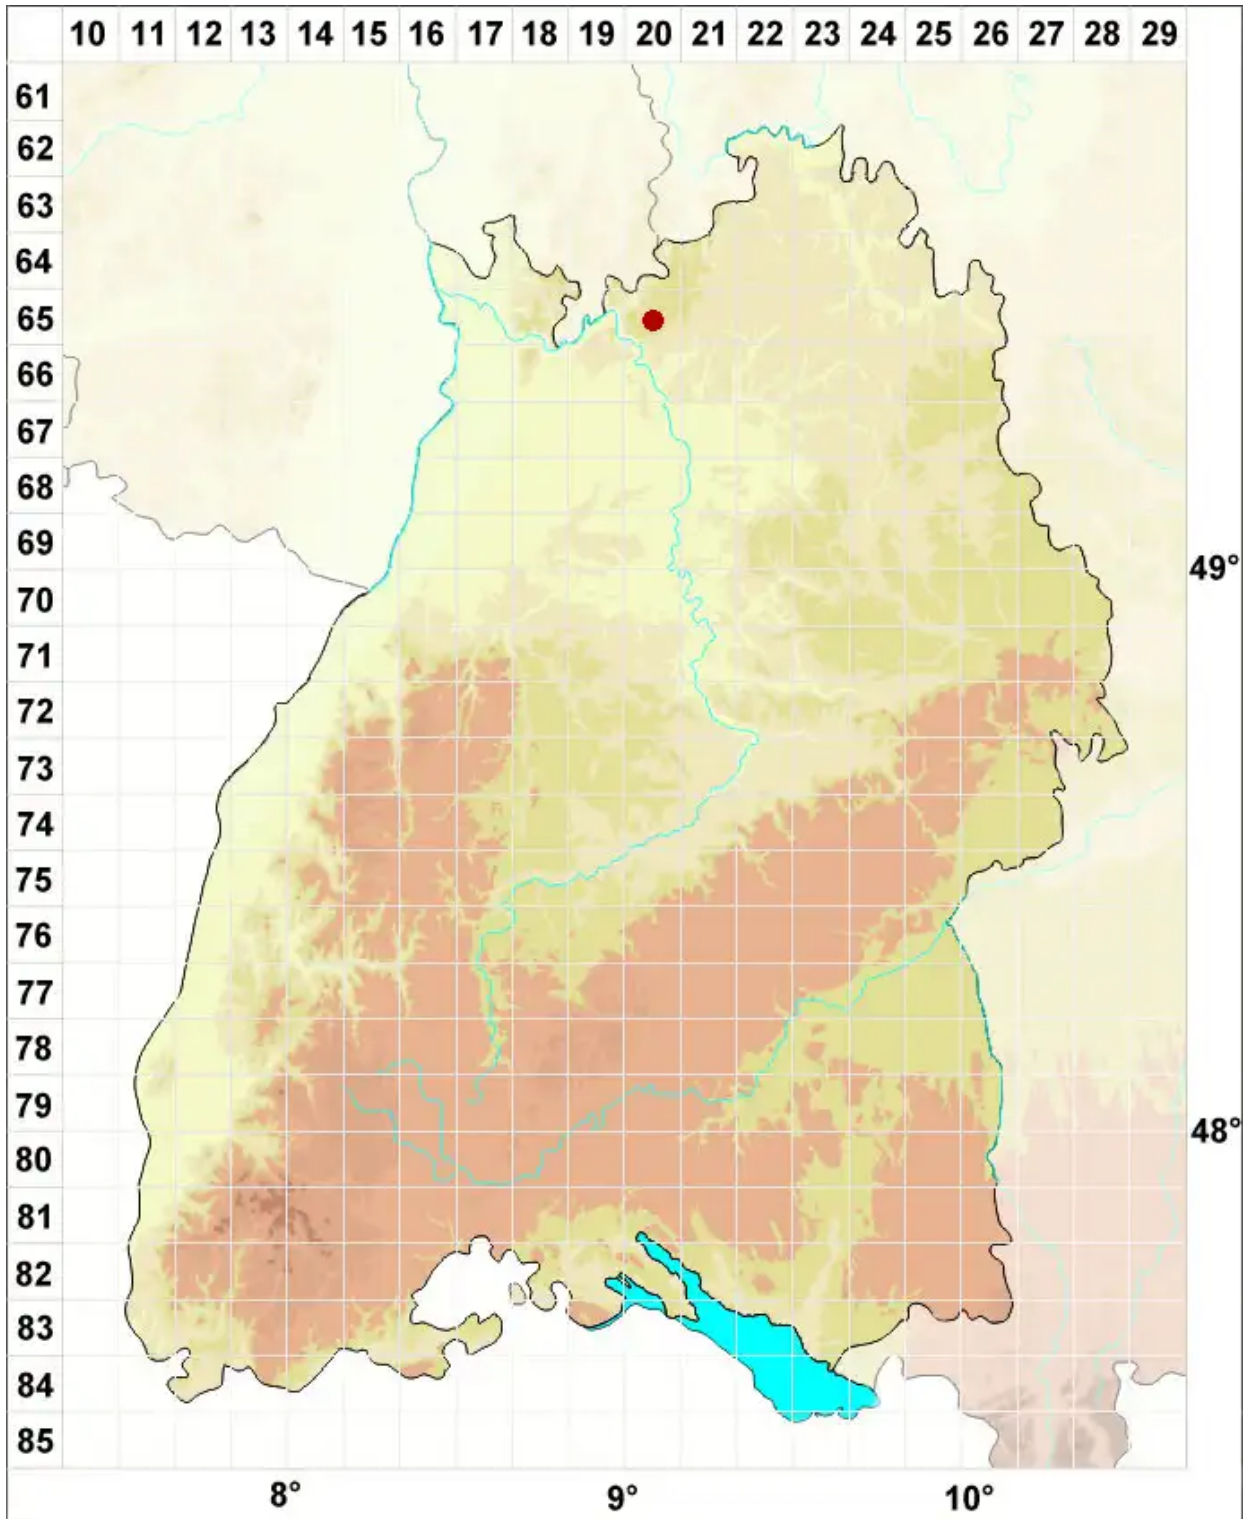

# Opegrapha gyrocarpa Flot.

Rillenfrüchtige Zeichenflechte

Legende:

- Symbole:**
- Ausgefülltes Symbol:  
Zeitraum von 1980 bis heute (Aktuelle Angabe)
  - Leeres Symbol:  
Zeitraum vor 1980 (Altangabe)
  - Quadrat: Herbarbeleg