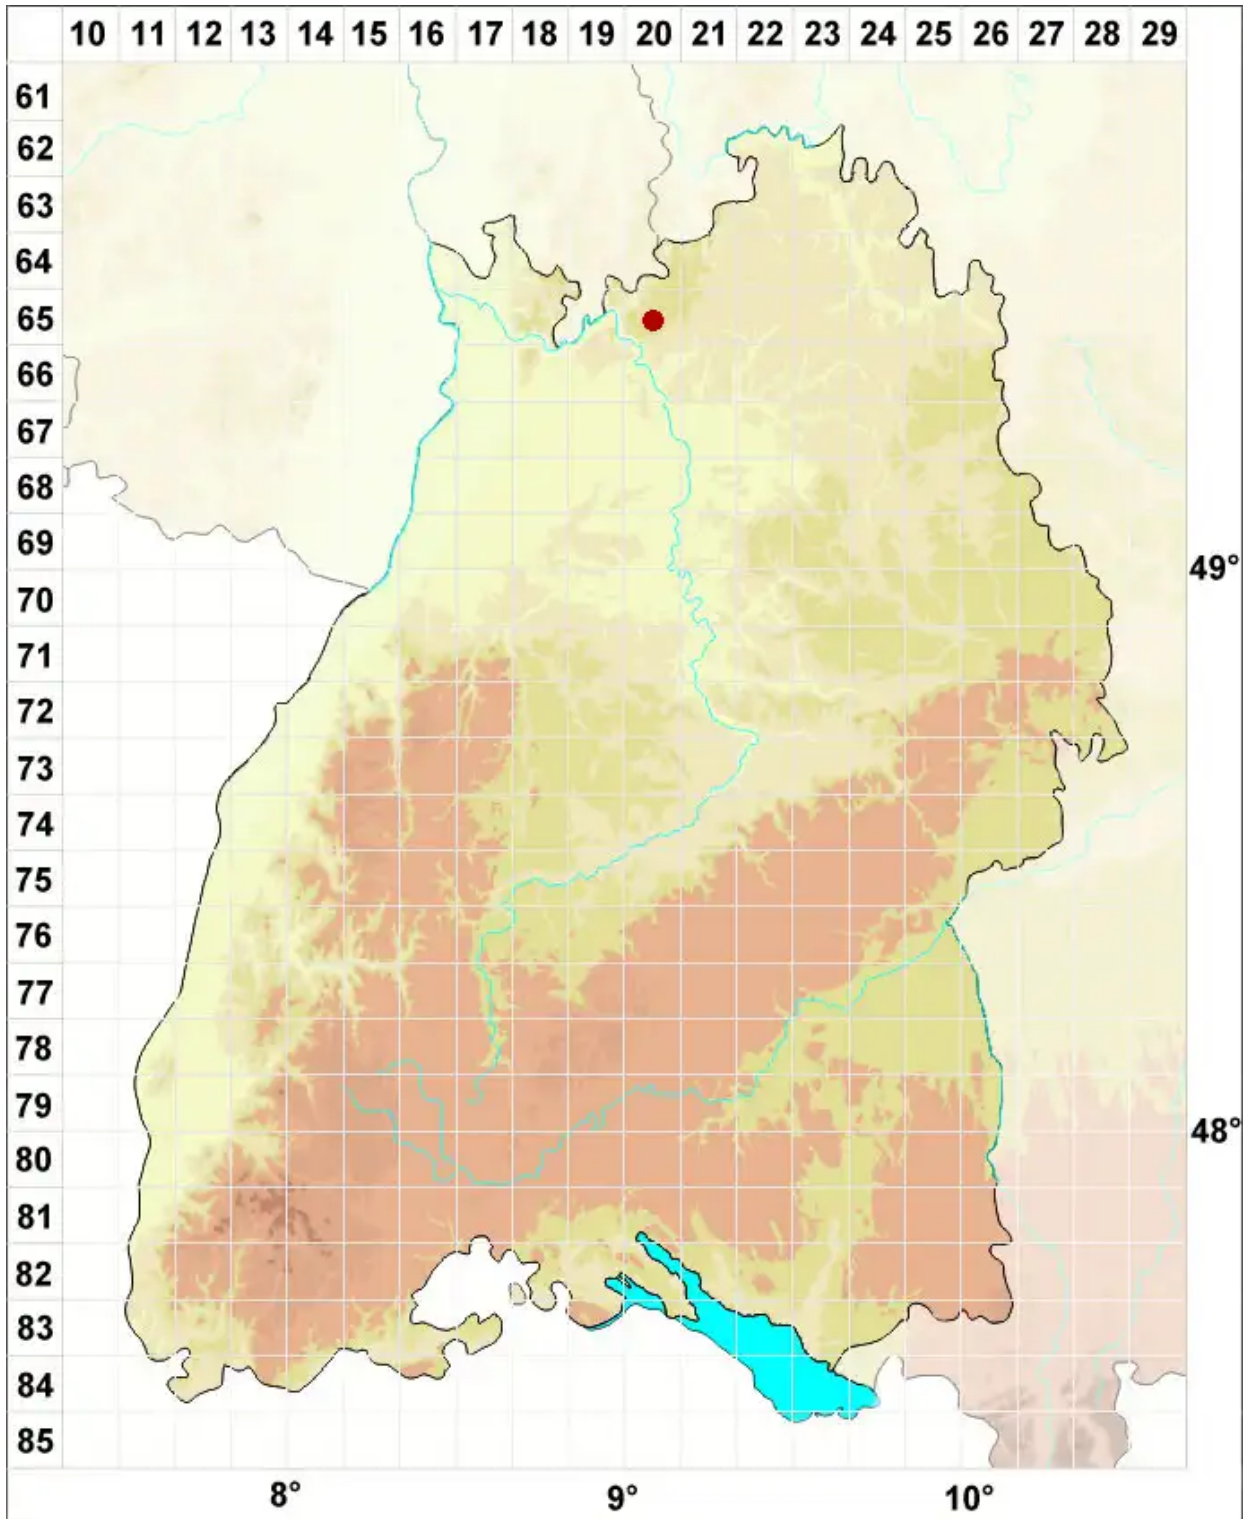

# Opegrapha gyrocarpa Flot.

Rillenfrüchtige Zeichenflechte

Legende:

**Symbole:**  
Ausgefülltes Symbol:  
Zeitraum von 1980 bis heute (Aktuelle Angabe)  
Leeres Symbol:  
Zeitraum vor 1980 (Altangabe)  
Quadrat: Herbarbeleg