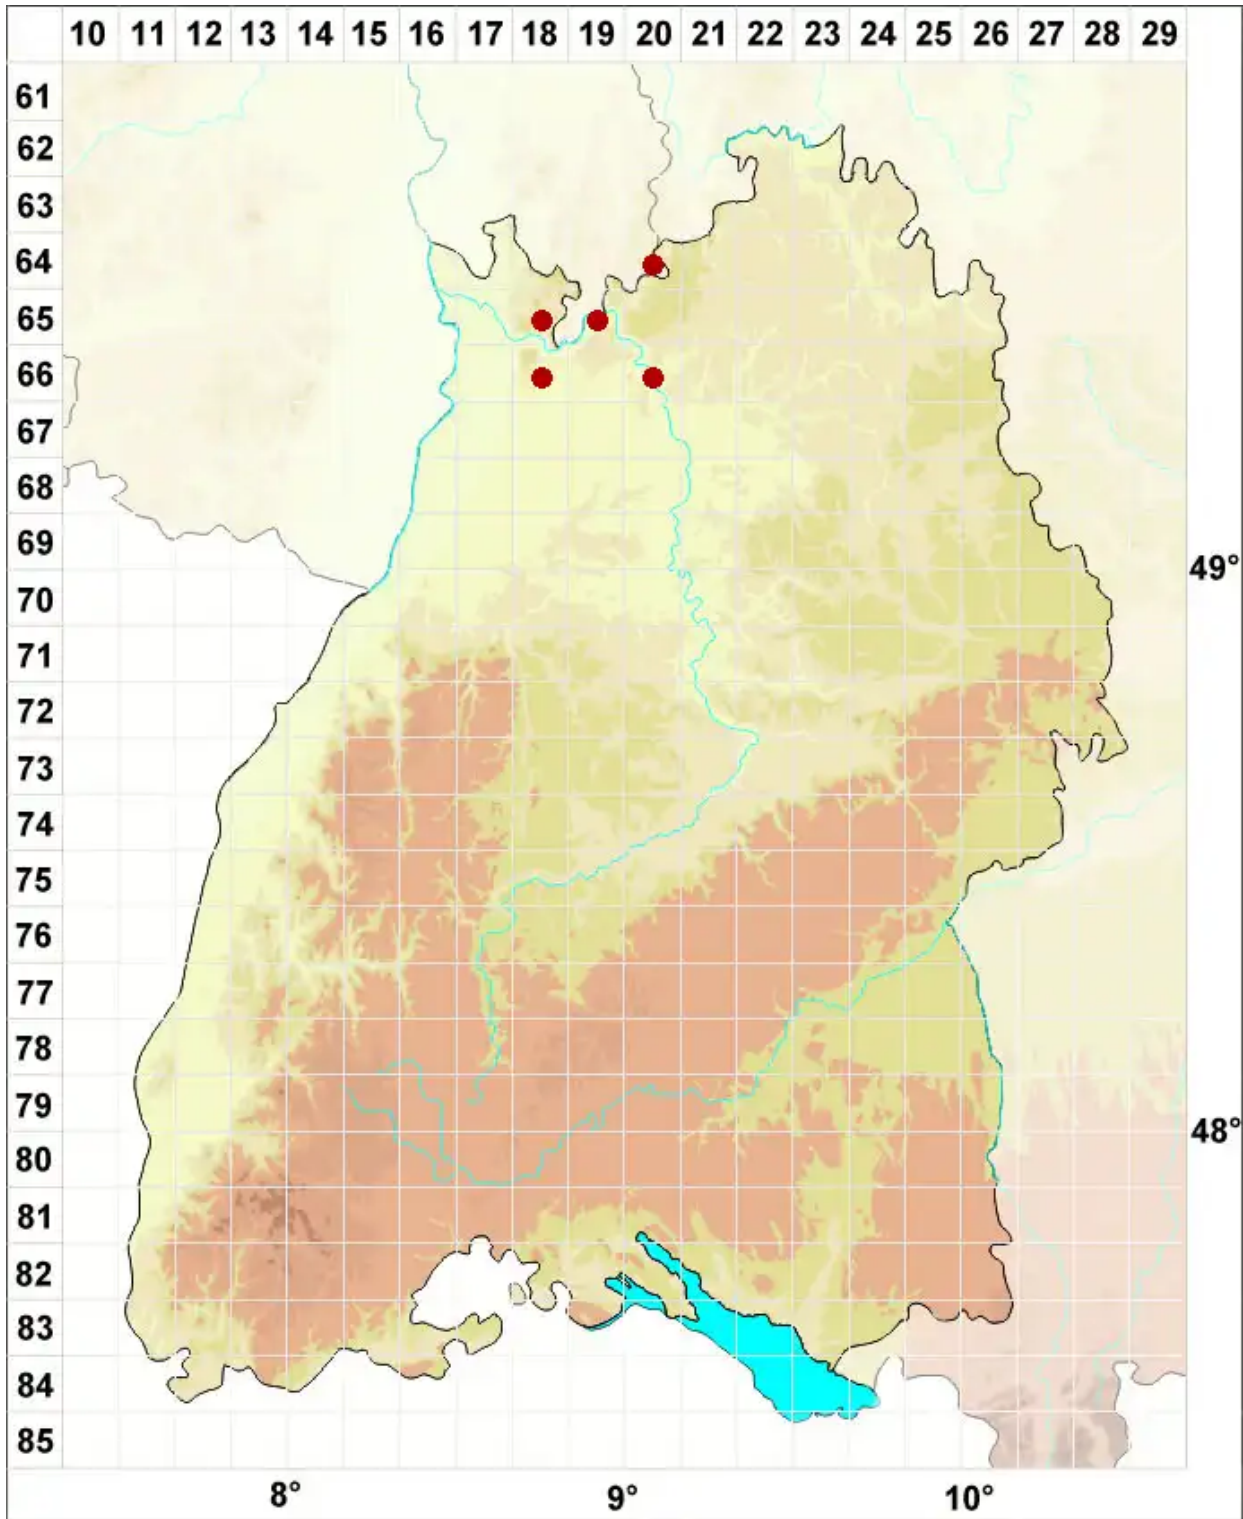

Opegrapha vulgata (Ach.) Ach.

Gewöhnliche Zeichenflechte

Legende:

- Symbole:**
- Ausgefülltes Symbol:
Zeitraum von 1980 bis heute (Aktuelle Angabe)
 - Leeres Symbol:
Zeitraum vor 1980 (Altangabe)
 - Quadrat: Herbarbeleg