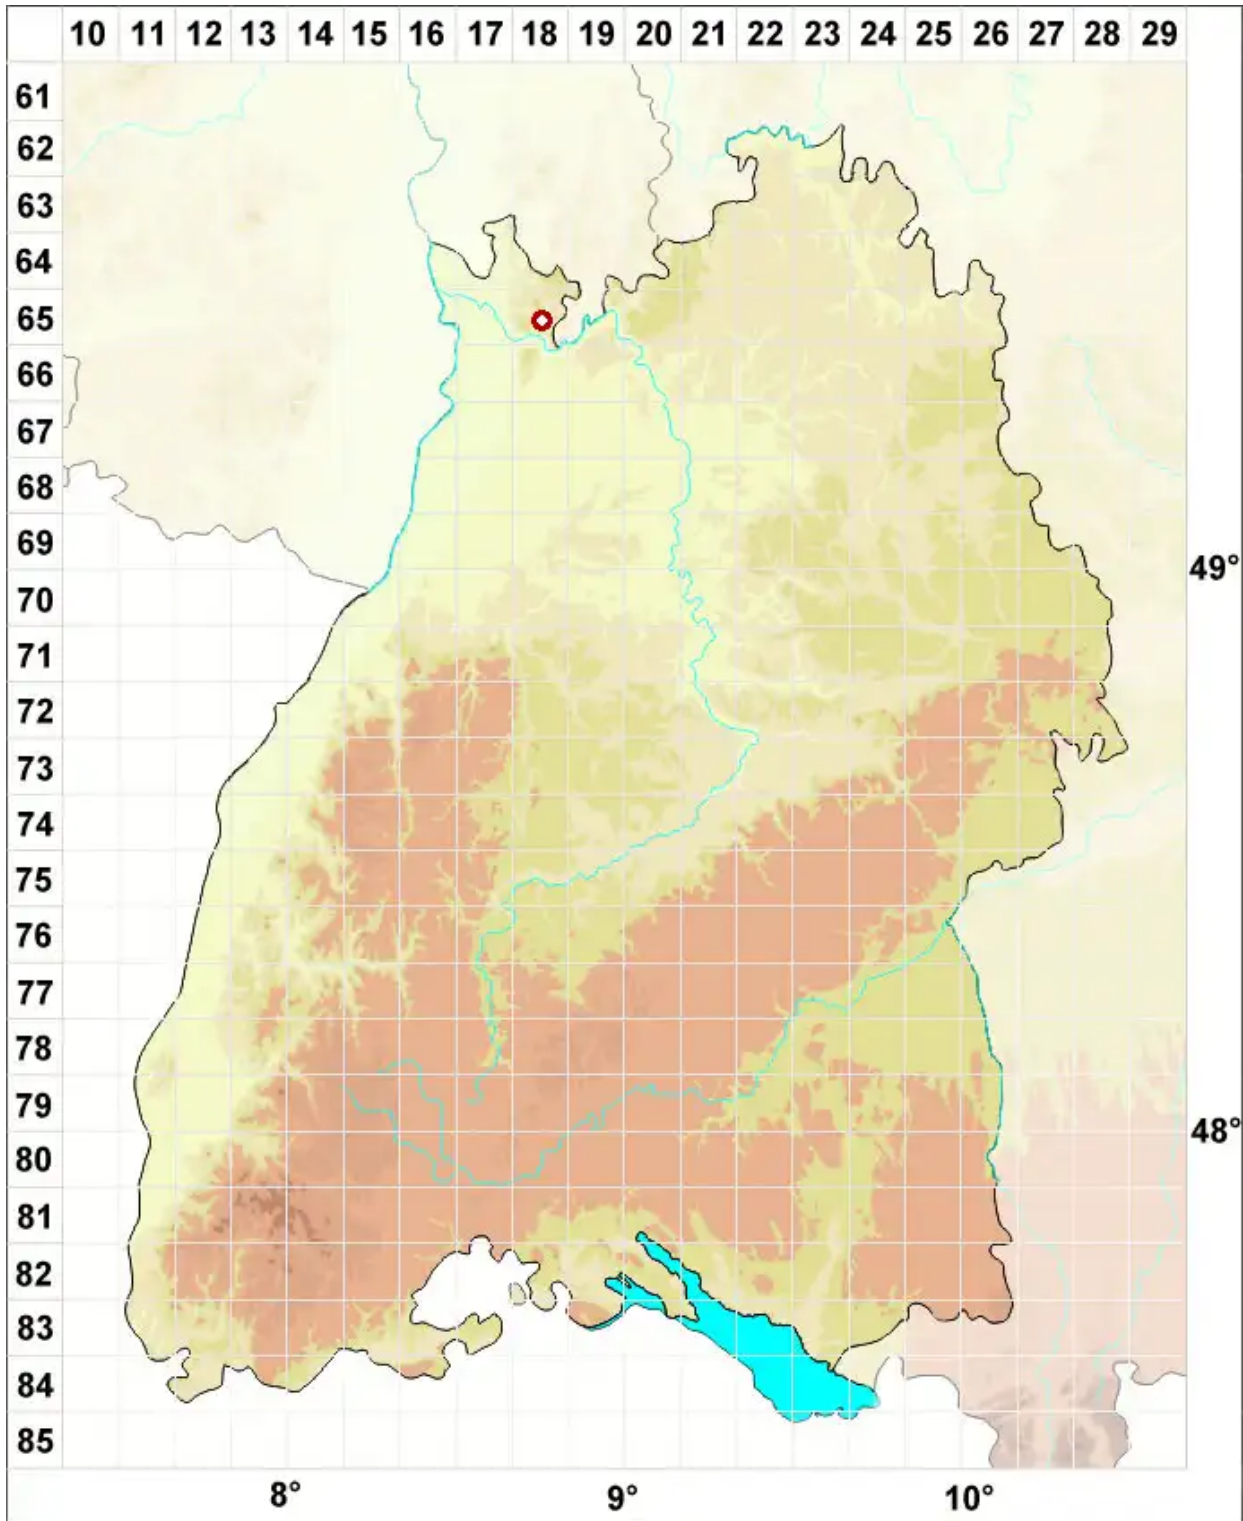

Opegrapha herbarum Mont.

Legende:

Symbole:

Ausgefülltes Symbol:
Zeitraum von 1980 bis heute (Aktuelle Angabe)

Leeres Symbol:
Zeitraum vor 1980 (Altangabe)

Quadrat: Herbarbeleg