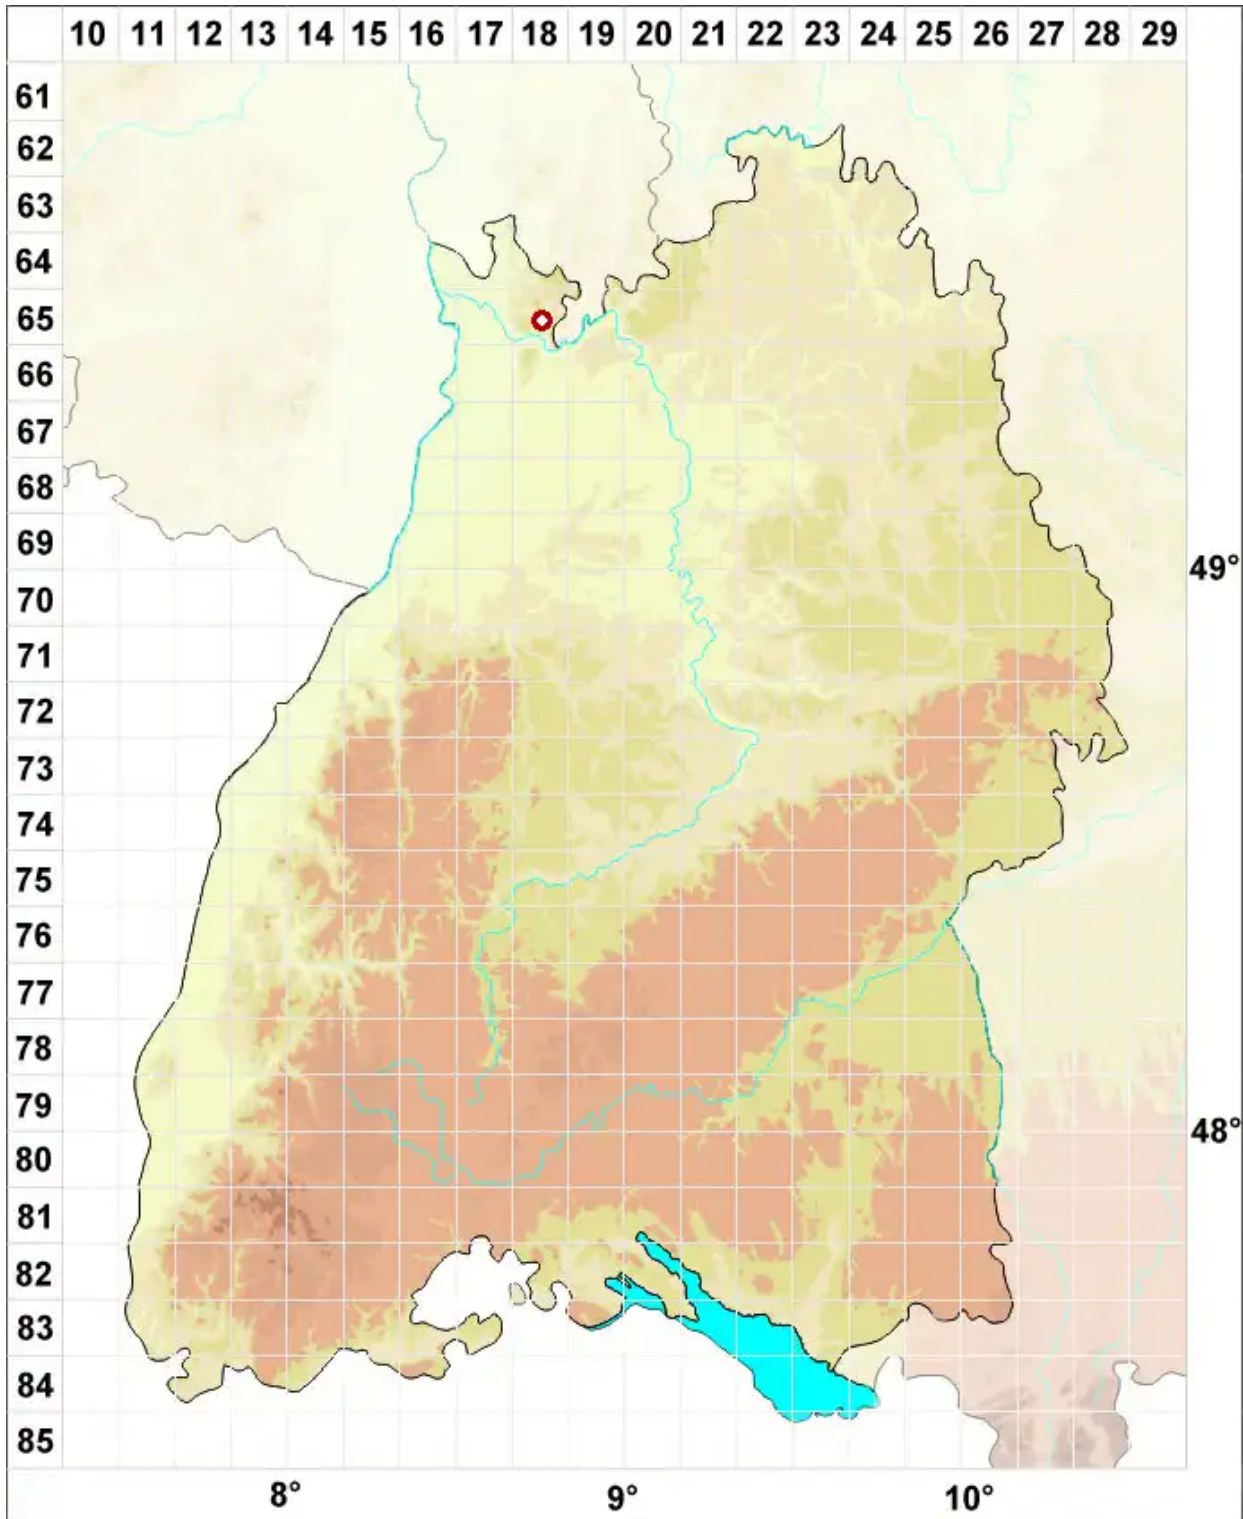

Opegrapha herbarum Mont.

Legende:

Symbole:

Ausgefülltes Symbol:
Zeitraum von 1980 bis heute (Aktuelle Angabe)

Leeres Symbol:
Zeitraum vor 1980 (Altangabe)

Quadrat: Herbarbeleg